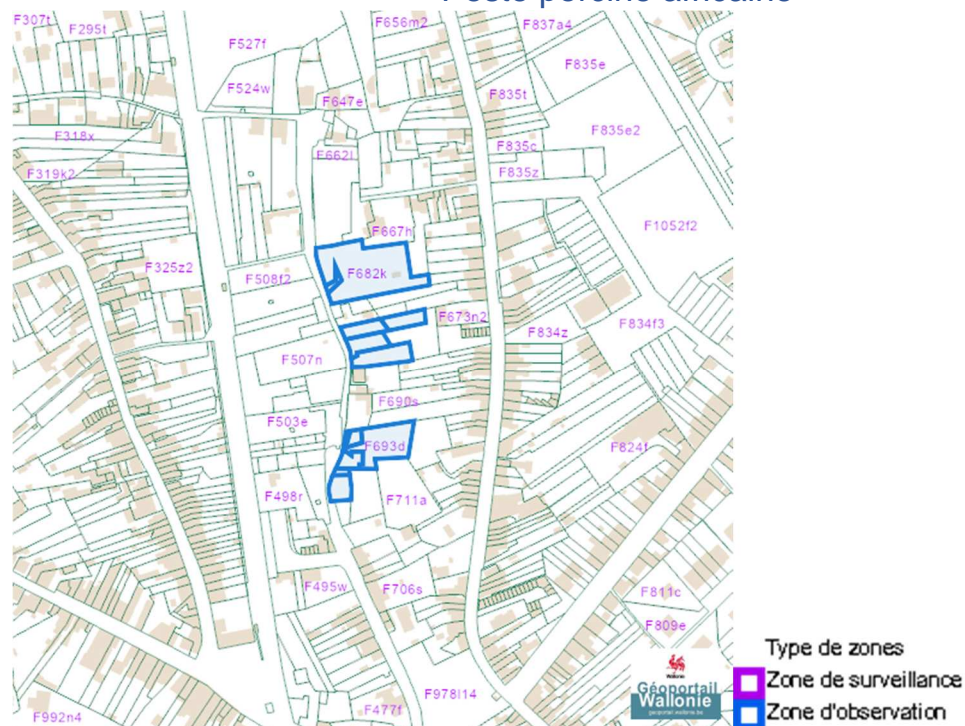

Rue Pied du Bois Gilles, 4040 Herstal
Rue Pied du Bois Gilles, 4040 Herstal
Rue Pied du Bois Gilles, 4040 Herstal
Rogivaux, 4040 Herstal
Rogivaux, 4040 Herstal
Rue Pied du Bois Gilles, 4040 Herstal
Le Prealle, 4040 Herstal
Pied du Bois Gilles, 4040 Herstal
Pied du Bois Gilles, 4040 Herstal
Pied du Bois Gilles, 4040 Herstal
Pied du Bois Gilles (Lot 1), 4040 Herstal
Pied du Bois Gilles (Lot 5), 4040 Herstal

Peste porcine africaine

Dossier: 23-00-0033/001