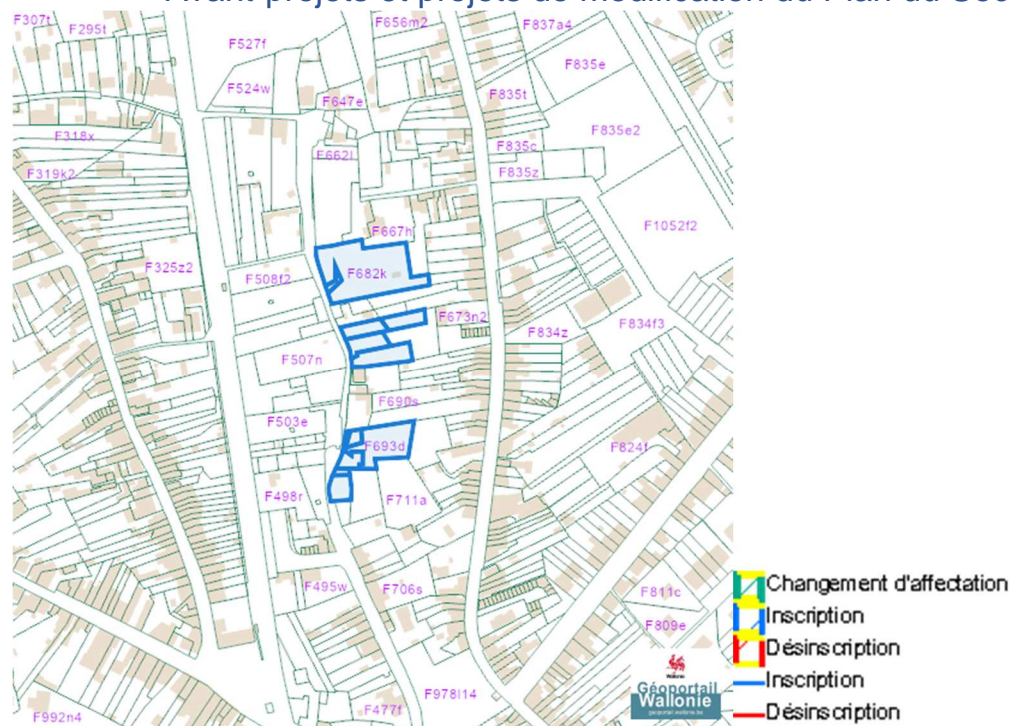

Rue Pied du Bois Gilles, 4040 Herstal
Rue Pied du Bois Gilles, 4040 Herstal
Rue Pied du Bois Gilles, 4040 Herstal
Rogivaux, 4040 Herstal
Rogivaux, 4040 Herstal
Rue Pied du Bois Gilles, 4040 Herstal
Le Prealle, 4040 Herstal
Pied du Bois Gilles, 4040 Herstal
Pied du Bois Gilles, 4040 Herstal
Pied du Bois Gilles, 4040 Herstal
Pied du Bois Gilles (Lot 1), 4040 Herstal
Pied du Bois Gilles (Lot 5), 4040 Herstal

Avant-projets et projets de modification du Plan du Secteur

Dossier: 23-00-0033/001