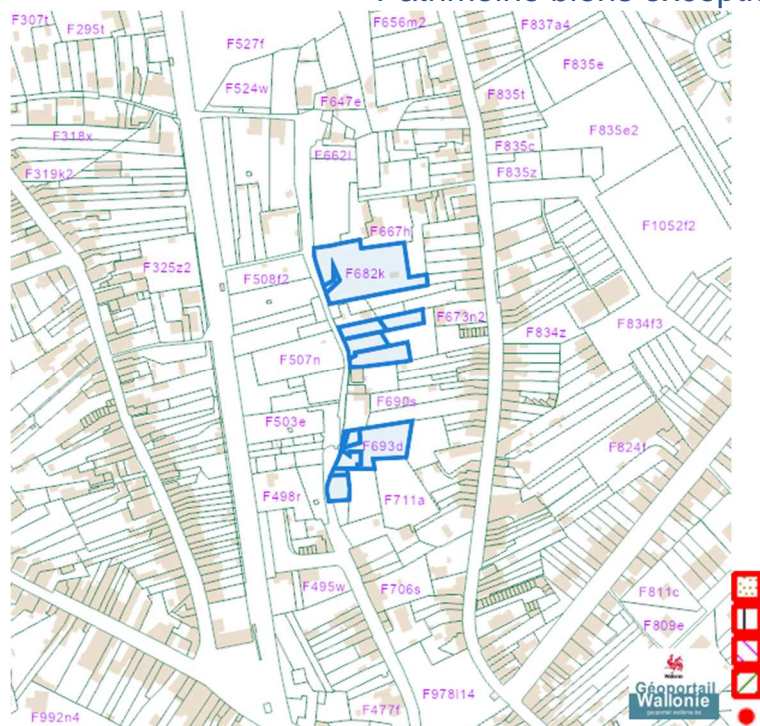

Rue Pied du Bois Gilles, 4040 Herstal
Rue Pied du Bois Gilles, 4040 Herstal
Rue Pied du Bois Gilles, 4040 Herstal
Rogivaux, 4040 Herstal
Rogivaux, 4040 Herstal
Rue Pied du Bois Gilles, 4040 Herstal
Le Prealle, 4040 Herstal
Pied du Bois Gilles, 4040 Herstal
Pied du Bois Gilles, 4040 Herstal
Pied du Bois Gilles, 4040 Herstal
Pied du Bois Gilles (Lot 1), 4040 Herstal
Pied du Bois Gilles (Lot 5), 4040 Herstal

Patrimoine biens exceptionnels

Dossier: 23-00-0033/001