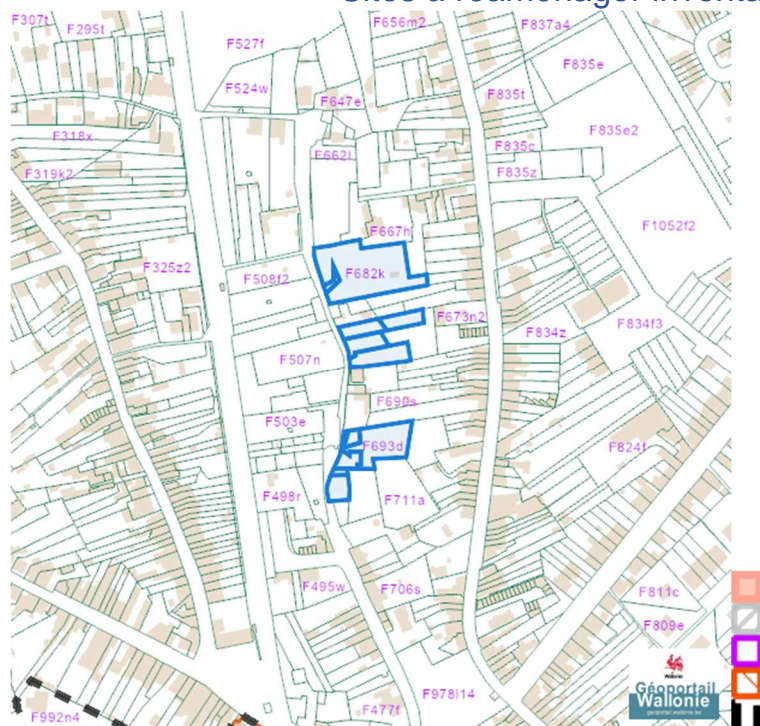

Rue Pied du Bois Gilles, 4040 Herstal
Rue Pied du Bois Gilles, 4040 Herstal
Rue Pied du Bois Gilles, 4040 Herstal
Rogivaux, 4040 Herstal
Rogivaux, 4040 Herstal
Rue Pied du Bois Gilles, 4040 Herstal
Le Prealle, 4040 Herstal
Pied du Bois Gilles, 4040 Herstal
Pied du Bois Gilles, 4040 Herstal
Pied du Bois Gilles, 4040 Herstal
Pied du Bois Gilles (Lot 1), 4040 Herstal
Pied du Bois Gilles (Lot 5), 4040 Herstal

Sites à réaménager inventaire (ISA)

Dossier: 23-00-0033/001