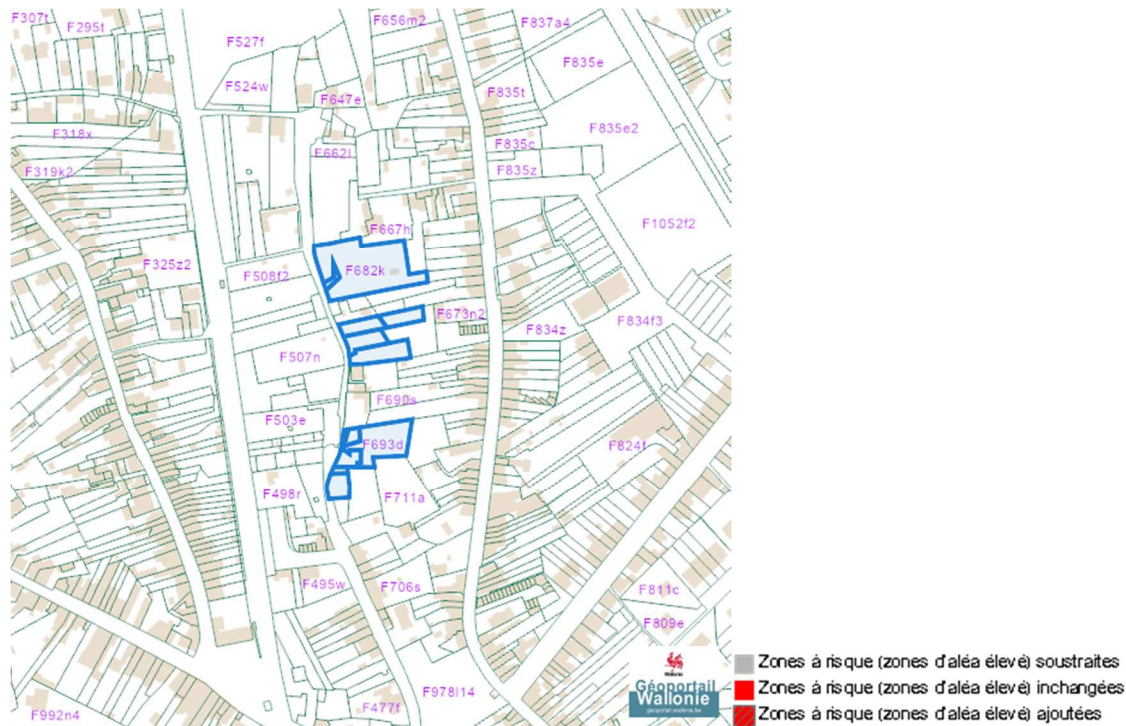

Rue Pied du Bois Gilles, 4040 Herstal
Rue Pied du Bois Gilles, 4040 Herstal
Rue Pied du Bois Gilles, 4040 Herstal
Rogivaux, 4040 Herstal
Rogivaux, 4040 Herstal
Rue Pied du Bois Gilles, 4040 Herstal
Le Prealle, 4040 Herstal
Pied du Bois Gilles, 4040 Herstal
Pied du Bois Gilles, 4040 Herstal
Pied du Bois Gilles, 4040 Herstal
Pied du Bois Gilles (Lot 1), 4040 Herstal
Pied du Bois Gilles (Lot 5), 4040 Herstal

Loi sur le contrat d'assurance terrestre