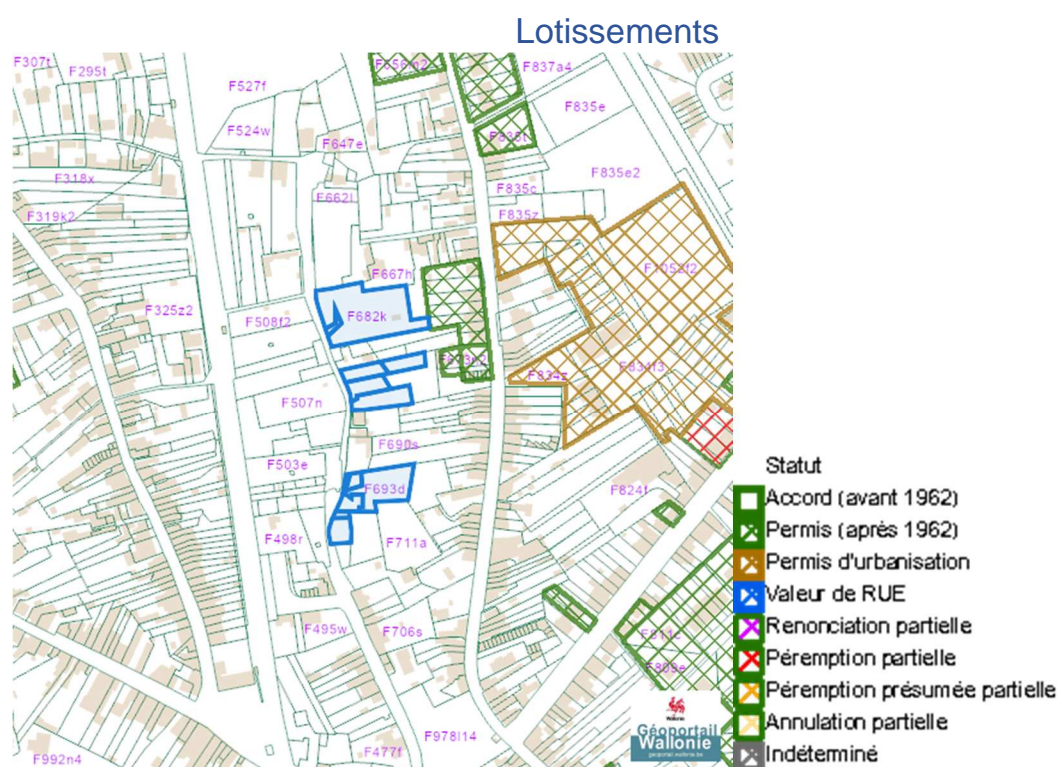

Rue Pied du Bois Gilles, 4040 Herstal
Rue Pied du Bois Gilles, 4040 Herstal
Rue Pied du Bois Gilles, 4040 Herstal
Rogivaux, 4040 Herstal
Rogivaux, 4040 Herstal
Rue Pied du Bois Gilles, 4040 Herstal
Le Prealle, 4040 Herstal
Pied du Bois Gilles, 4040 Herstal
Pied du Bois Gilles, 4040 Herstal
Pied du Bois Gilles, 4040 Herstal
Pied du Bois Gilles (Lot 1), 4040 Herstal
Pied du Bois Gilles (Lot 5), 4040 Herstal

Aménagement du territoire

Dossier: 23-00-0033/001