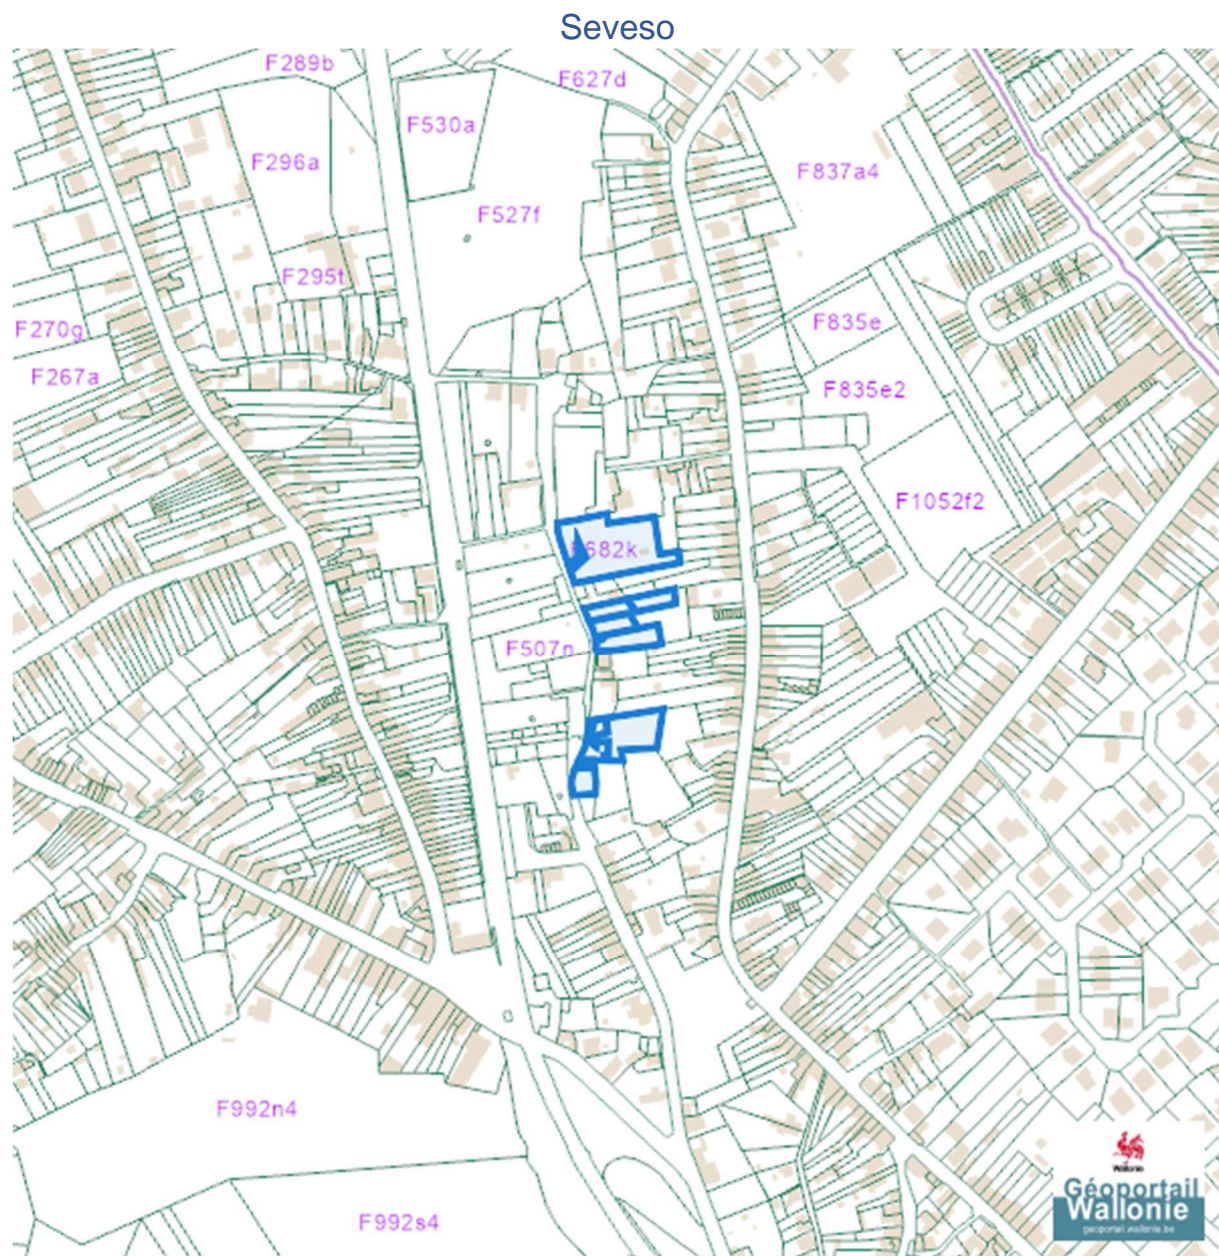

Rue Pied du Bois Gilles, 4040 Herstal
Rue Pied du Bois Gilles, 4040 Herstal
Rue Pied du Bois Gilles, 4040 Herstal
Rogivaux, 4040 Herstal
Rogivaux, 4040 Herstal
Rue Pied du Bois Gilles, 4040 Herstal
Le Prealle, 4040 Herstal
Pied du Bois Gilles, 4040 Herstal
Pied du Bois Gilles, 4040 Herstal
Pied du Bois Gilles, 4040 Herstal
Pied du Bois Gilles (Lot 1), 4040 Herstal
Pied du Bois Gilles (Lot 5), 4040 Herstal

Dossier: 23-00-0033/001