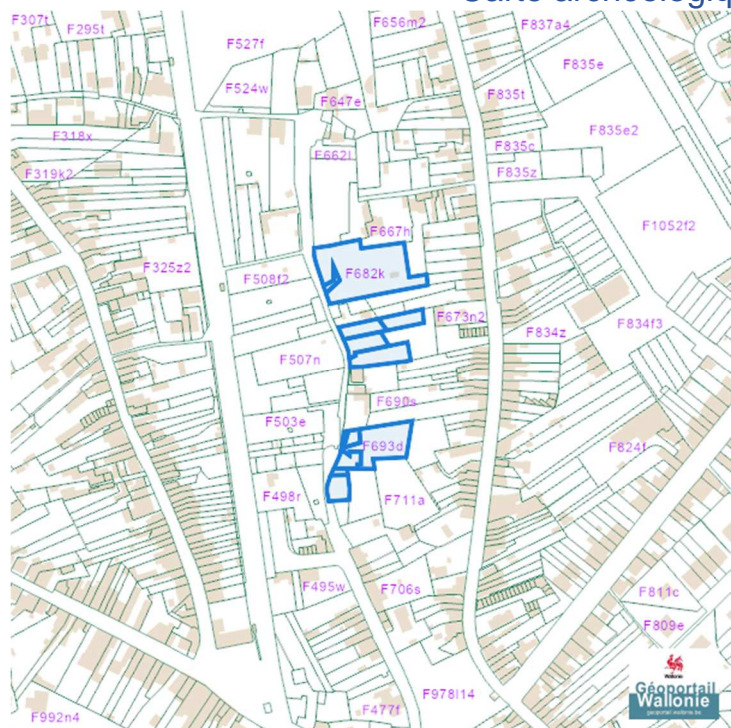

Rue Pied du Bois Gilles, 4040 Herstal
Rue Pied du Bois Gilles, 4040 Herstal
Rue Pied du Bois Gilles, 4040 Herstal
Rogivaux, 4040 Herstal
Rogivaux, 4040 Herstal
Rue Pied du Bois Gilles, 4040 Herstal
Le Prealle, 4040 Herstal
Pied du Bois Gilles, 4040 Herstal
Pied du Bois Gilles, 4040 Herstal
Pied du Bois Gilles, 4040 Herstal
Pied du Bois Gilles (Lot 1), 4040 Herstal
Pied du Bois Gilles (Lot 5), 4040 Herstal

Carte archéologique

Dossier: 23-00-0033/001