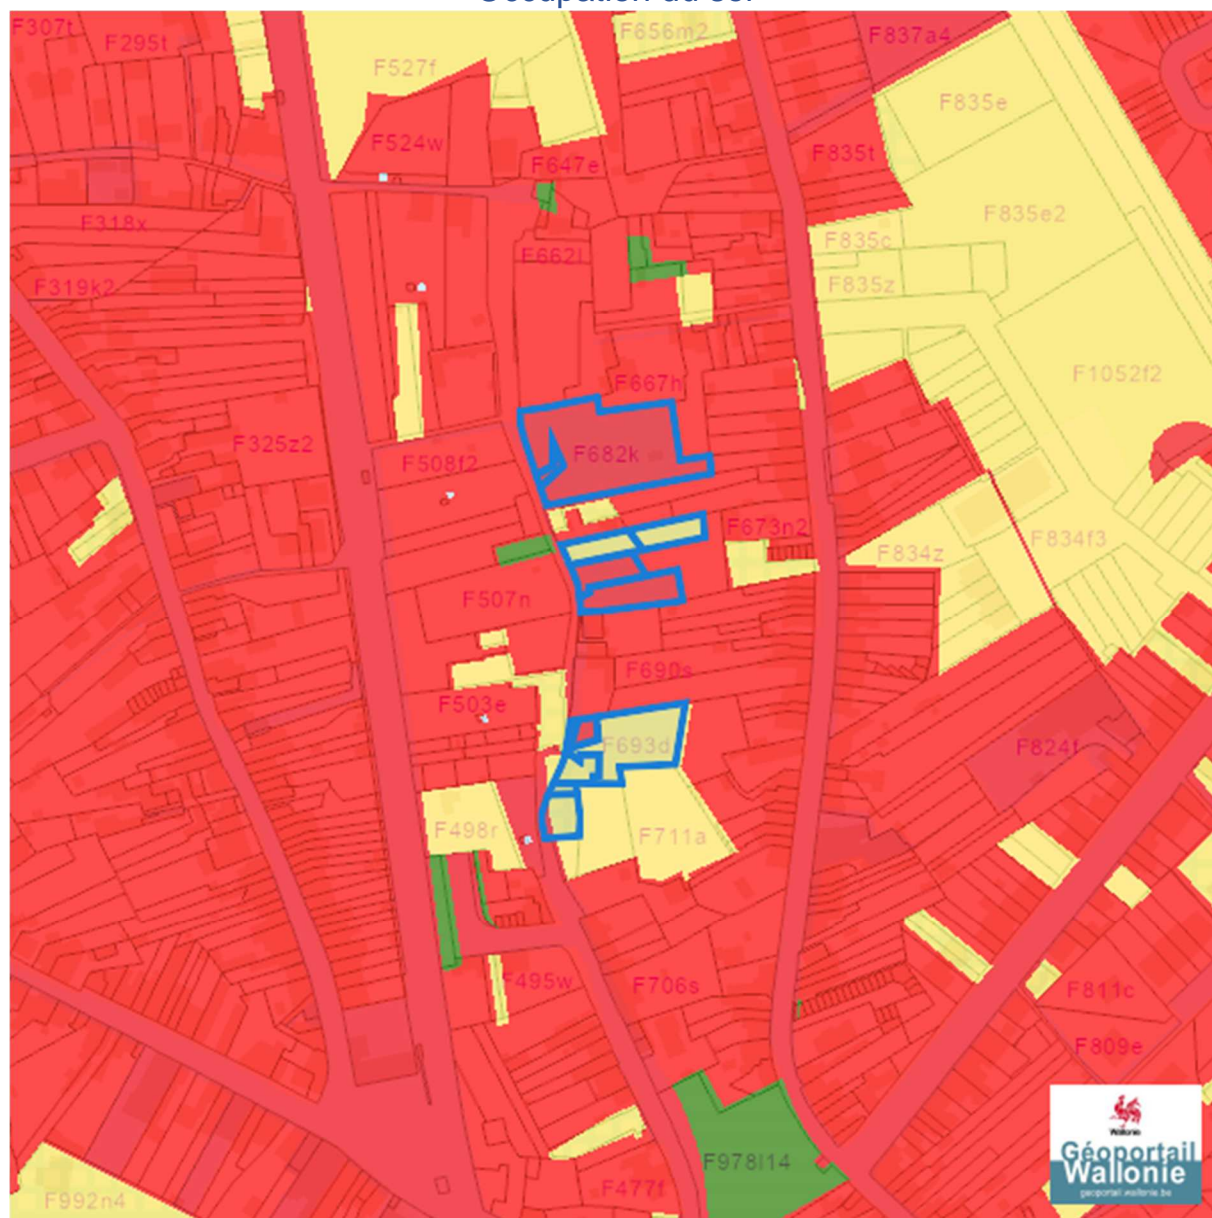

Rue Pied du Bois Gilles, 4040 Herstal
Rue Pied du Bois Gilles, 4040 Herstal
Rue Pied du Bois Gilles, 4040 Herstal
Rogivaux, 4040 Herstal
Rogivaux, 4040 Herstal
Rue Pied du Bois Gilles, 4040 Herstal
Le Prealle, 4040 Herstal
Pied du Bois Gilles, 4040 Herstal
Pied du Bois Gilles, 4040 Herstal
Pied du Bois Gilles, 4040 Herstal
Pied du Bois Gilles (Lot 1), 4040 Herstal
Pied du Bois Gilles (Lot 5), 4040 Herstal

Sol et sous-sol

Occupation du sol

Dossier: 23-00-0033/001