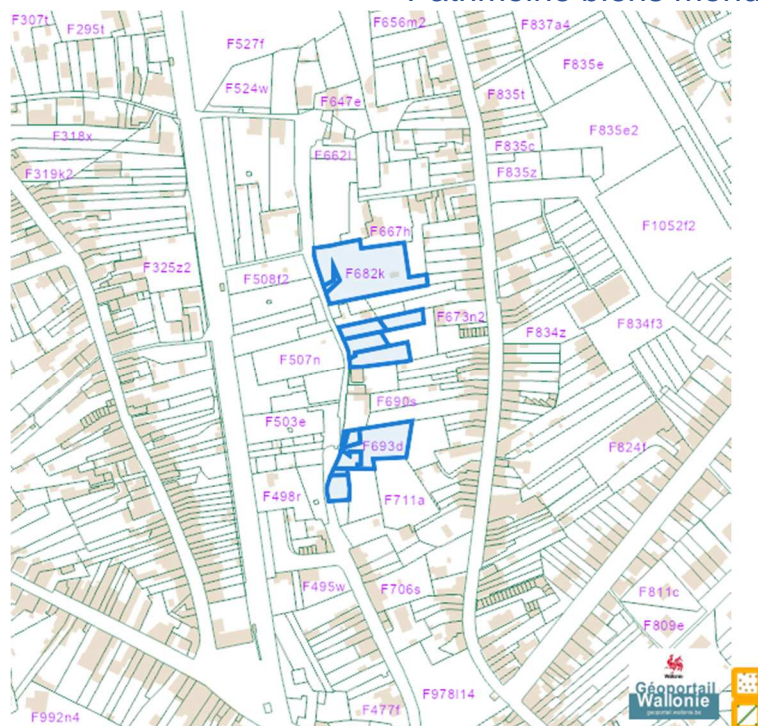

Rue Pied du Bois Gilles, 4040 Herstal
Rue Pied du Bois Gilles, 4040 Herstal
Rue Pied du Bois Gilles, 4040 Herstal
Rogivaux, 4040 Herstal
Rogivaux, 4040 Herstal
Rue Pied du Bois Gilles, 4040 Herstal
Le Prealle, 4040 Herstal
Pied du Bois Gilles, 4040 Herstal
Pied du Bois Gilles, 4040 Herstal
Pied du Bois Gilles, 4040 Herstal
Pied du Bois Gilles (Lot 1), 4040 Herstal
Pied du Bois Gilles (Lot 5), 4040 Herstal

Patrimoine biens mondiaux

Dossier: 23-00-0033/001