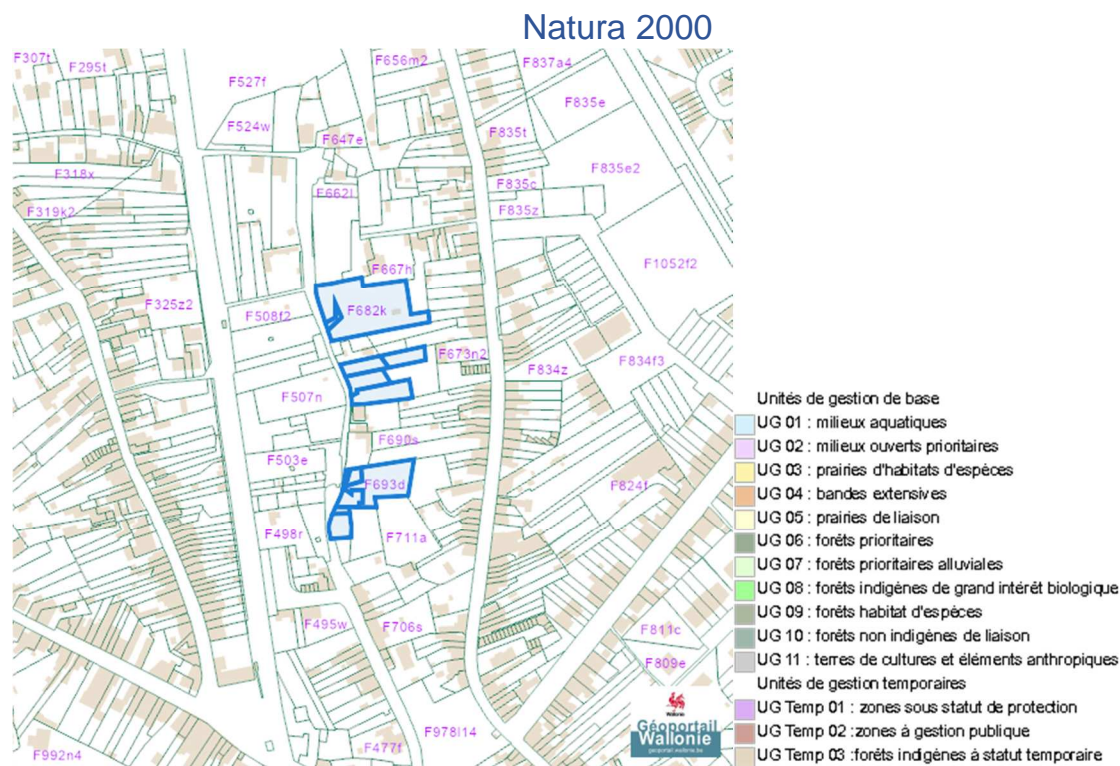

Rue Pied du Bois Gilles, 4040 Herstal
Rue Pied du Bois Gilles, 4040 Herstal
Rue Pied du Bois Gilles, 4040 Herstal
Rogivaux, 4040 Herstal
Rogivaux, 4040 Herstal
Rue Pied du Bois Gilles, 4040 Herstal
Le Prealle, 4040 Herstal
Pied du Bois Gilles, 4040 Herstal
Pied du Bois Gilles, 4040 Herstal
Pied du Bois Gilles, 4040 Herstal
Pied du Bois Gilles (Lot 1), 4040 Herstal
Pied du Bois Gilles (Lot 5), 4040 Herstal

Dossier: 23-00-0033/001