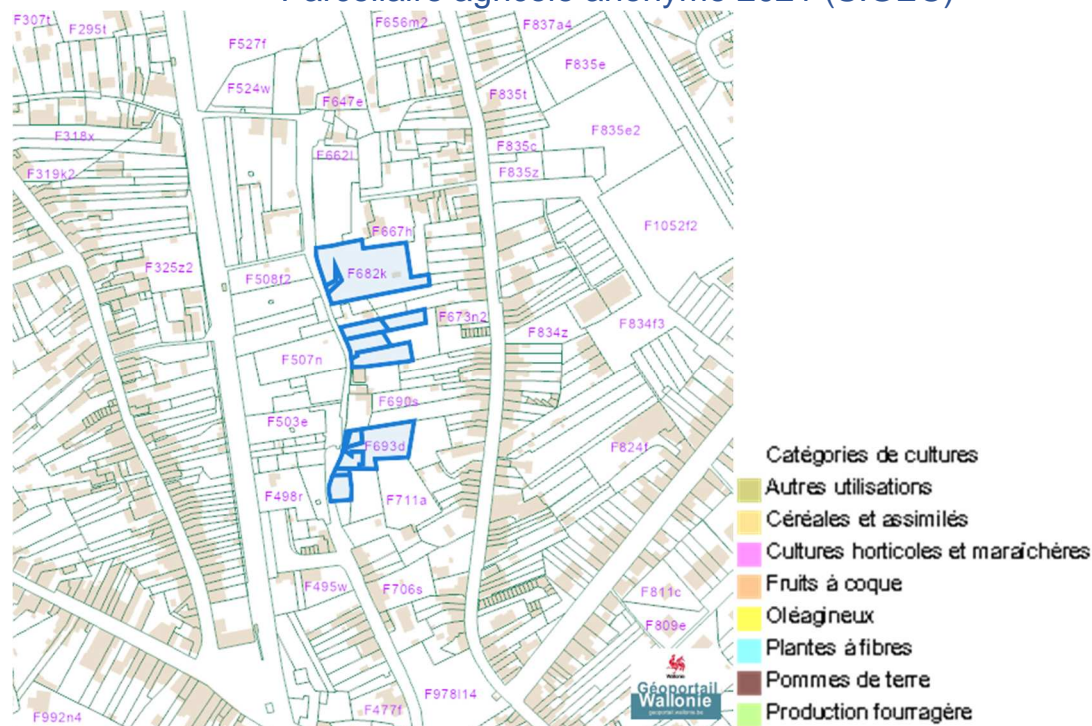

Rue Pied du Bois Gilles, 4040 Herstal
Rue Pied du Bois Gilles, 4040 Herstal
Rue Pied du Bois Gilles, 4040 Herstal
Rogivaux, 4040 Herstal
Rogivaux, 4040 Herstal
Rue Pied du Bois Gilles, 4040 Herstal
Le Prealle, 4040 Herstal
Pied du Bois Gilles, 4040 Herstal
Pied du Bois Gilles, 4040 Herstal
Pied du Bois Gilles, 4040 Herstal
Pied du Bois Gilles (Lot 1), 4040 Herstal
Pied du Bois Gilles (Lot 5), 4040 Herstal

Parcellaire agricole anonyme 2021 (SIGEC)

Dossier: 23-00-0033/001