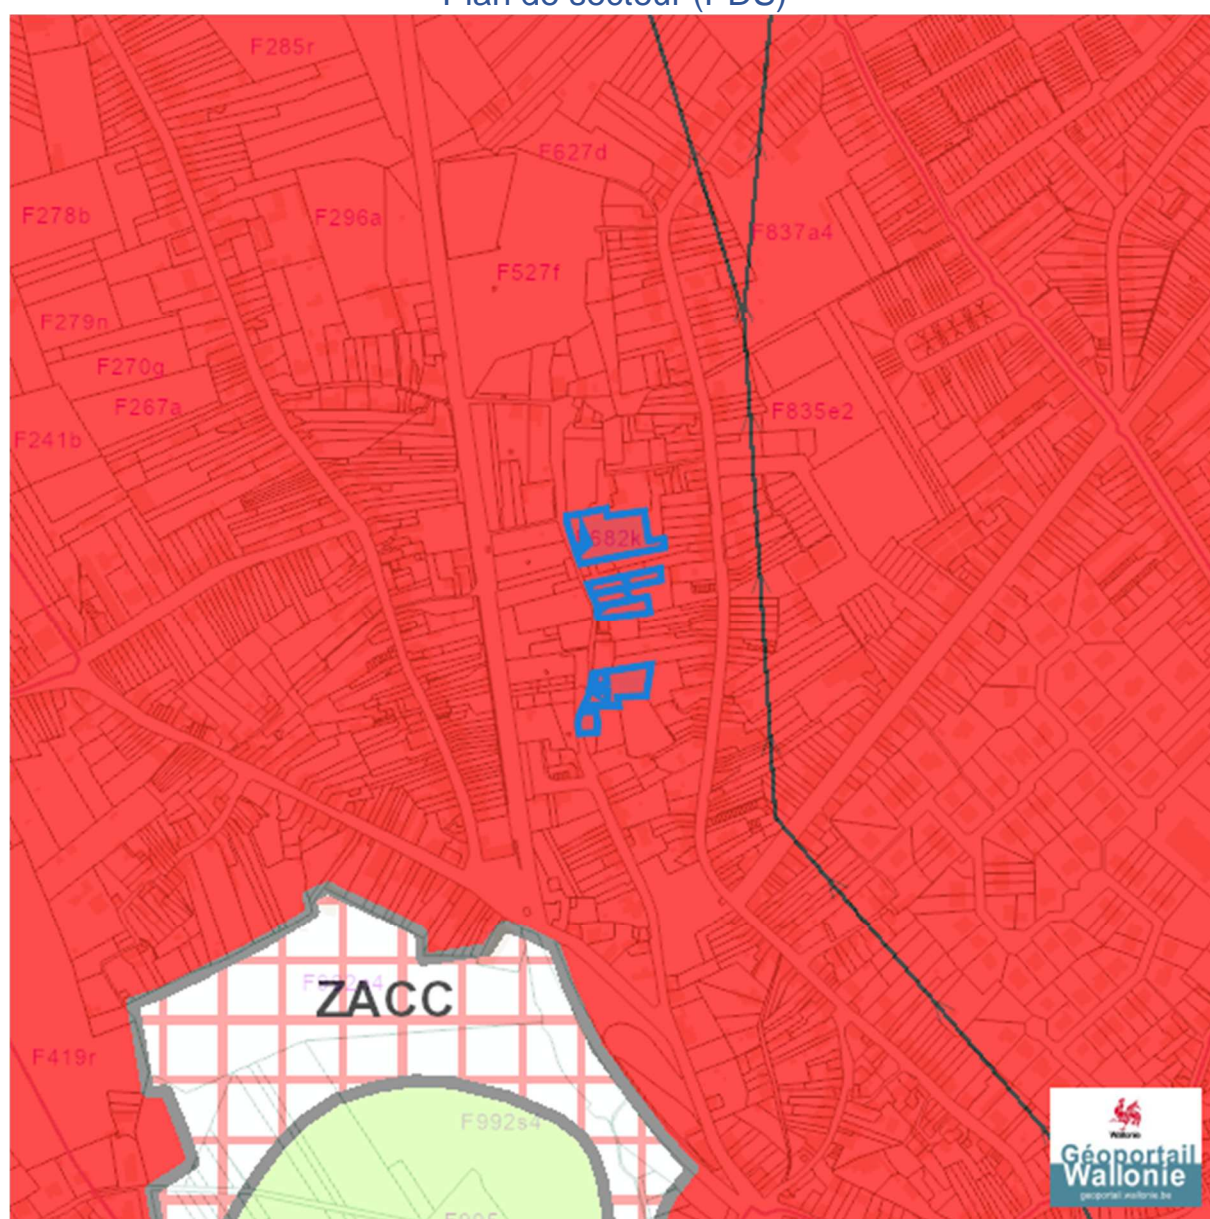

Rue Pied du Bois Gilles, 4040 Herstal
Rue Pied du Bois Gilles, 4040 Herstal
Rue Pied du Bois Gilles, 4040 Herstal
Rogivaux, 4040 Herstal
Rogivaux, 4040 Herstal
Rue Pied du Bois Gilles, 4040 Herstal
Le Prealle, 4040 Herstal
Pied du Bois Gilles, 4040 Herstal
Pied du Bois Gilles, 4040 Herstal
Pied du Bois Gilles, 4040 Herstal
Pied du Bois Gilles (Lot 1), 4040 Herstal
Pied du Bois Gilles (Lot 5), 4040 Herstal

Plan régional

Plan de secteur (PDS)

Dossier: 23-00-0033/001