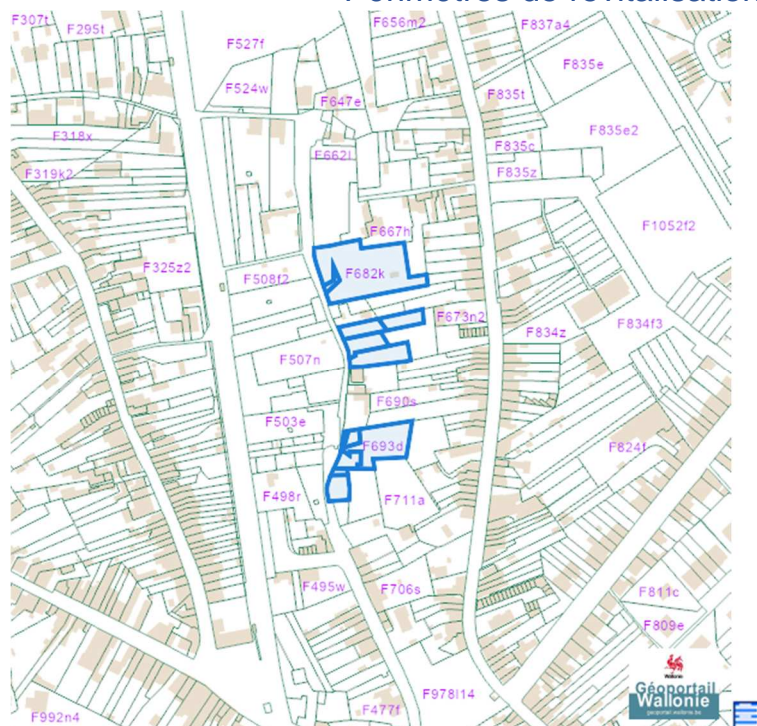

Rue Pied du Bois Gilles, 4040 Herstal
Rue Pied du Bois Gilles, 4040 Herstal
Rue Pied du Bois Gilles, 4040 Herstal
Rogivaux, 4040 Herstal
Rogivaux, 4040 Herstal
Rue Pied du Bois Gilles, 4040 Herstal
Le Prealle, 4040 Herstal
Pied du Bois Gilles, 4040 Herstal
Pied du Bois Gilles, 4040 Herstal
Pied du Bois Gilles, 4040 Herstal
Pied du Bois Gilles (Lot 1), 4040 Herstal
Pied du Bois Gilles (Lot 5), 4040 Herstal

Périmètres de revitalisation urbaine

Dossier: 23-00-0033/001