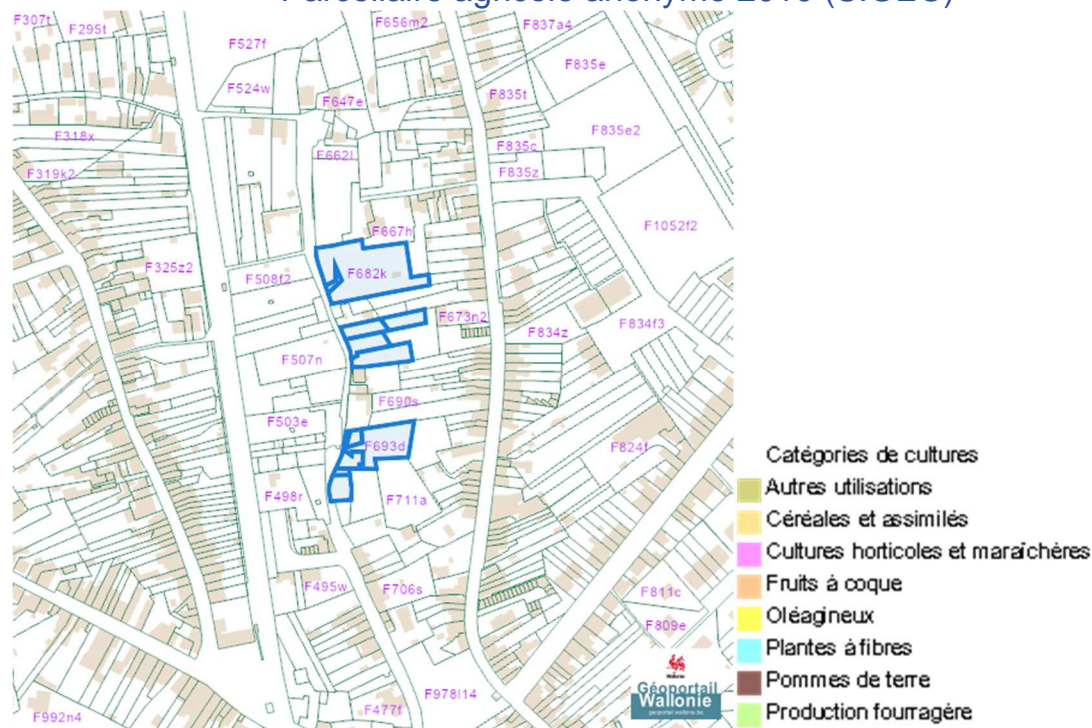

### Parcellaire agricole anonyme 2019 (SIGEC)

Dossier: 23-00-0033/001

Rue Pied du Bois Gilles, 4040 Herstal  
 Rue Pied du Bois Gilles, 4040 Herstal  
 Rue Pied du Bois Gilles, 4040 Herstal  
 Rogivaux, 4040 Herstal  
 Rogivaux, 4040 Herstal  
 Rue Pied du Bois Gilles, 4040 Herstal  
 Le Prealle, 4040 Herstal  
 Pied du Bois Gilles, 4040 Herstal  
 Pied du Bois Gilles, 4040 Herstal  
 Pied du Bois Gilles, 4040 Herstal  
 Pied du Bois Gilles (Lot 1), 4040 Herstal  
 Pied du Bois Gilles (Lot 5), 4040 Herstal