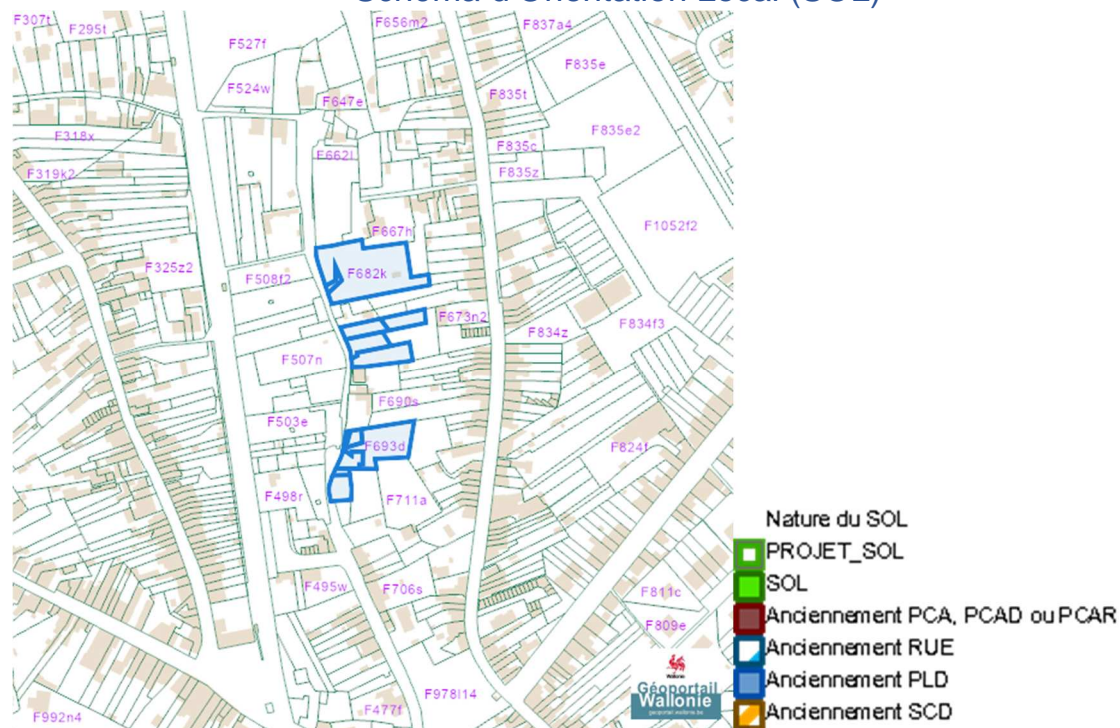

Rue Pied du Bois Gilles, 4040 Herstal
Rue Pied du Bois Gilles, 4040 Herstal
Rue Pied du Bois Gilles, 4040 Herstal
Rogivaux, 4040 Herstal
Rogivaux, 4040 Herstal
Rue Pied du Bois Gilles, 4040 Herstal
Le Prealle, 4040 Herstal
Pied du Bois Gilles, 4040 Herstal
Pied du Bois Gilles, 4040 Herstal
Pied du Bois Gilles, 4040 Herstal
Pied du Bois Gilles (Lot 1), 4040 Herstal
Pied du Bois Gilles (Lot 5), 4040 Herstal

Schéma d'Orientation Local (SOL)

Dossier: 23-00-0033/001