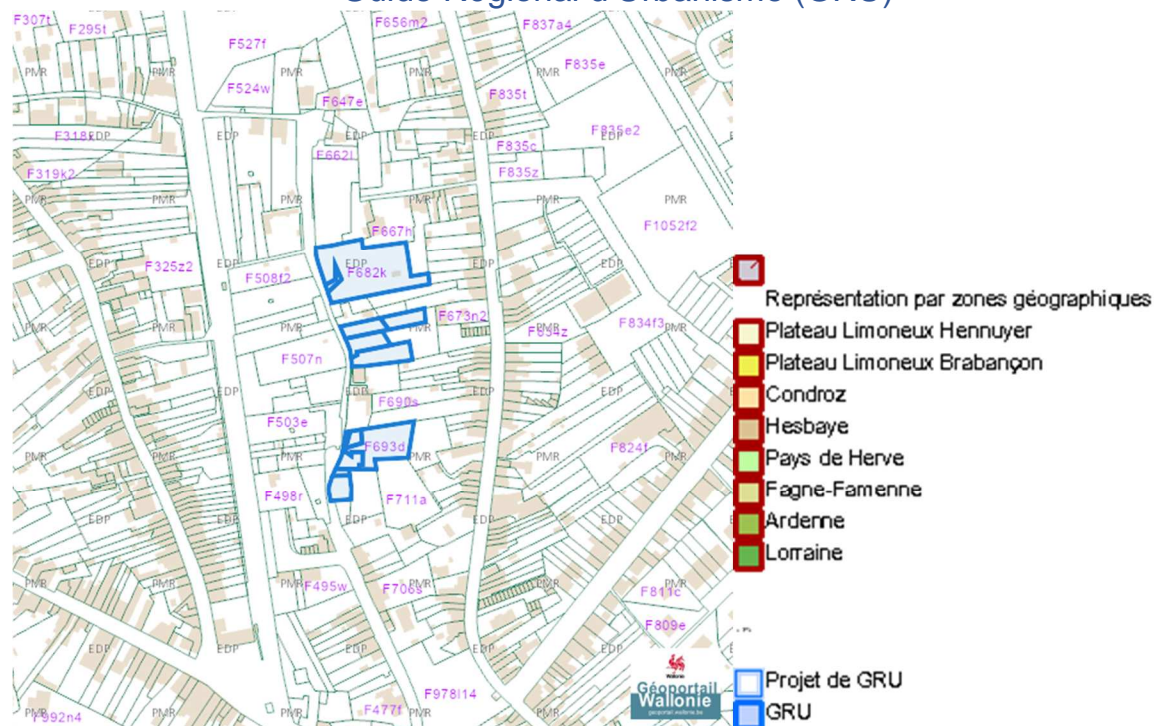

Rue Pied du Bois Gilles, 4040 Herstal
Rue Pied du Bois Gilles, 4040 Herstal
Rue Pied du Bois Gilles, 4040 Herstal
Rogivaux, 4040 Herstal
Rogivaux, 4040 Herstal
Rue Pied du Bois Gilles, 4040 Herstal
Le Prealle, 4040 Herstal
Pied du Bois Gilles, 4040 Herstal
Pied du Bois Gilles, 4040 Herstal
Pied du Bois Gilles, 4040 Herstal
Pied du Bois Gilles (Lot 1), 4040 Herstal
Pied du Bois Gilles (Lot 5), 4040 Herstal

Guide Régional d'Urbanisme (GRU)