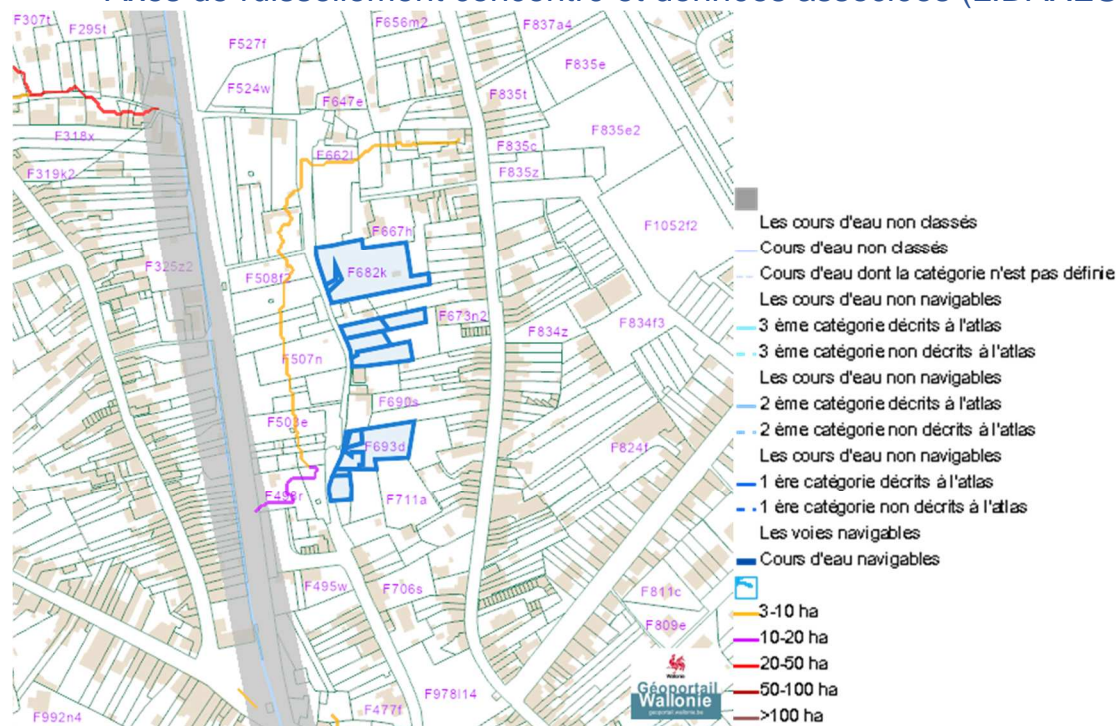

### Axes de ruissellement concentré et données associées (LIDAXES)

Rue Pied du Bois Gilles, 4040 Herstal  
 Rue Pied du Bois Gilles, 4040 Herstal  
 Rue Pied du Bois Gilles, 4040 Herstal  
 Rogivaux, 4040 Herstal  
 Rogivaux, 4040 Herstal  
 Rue Pied du Bois Gilles, 4040 Herstal  
 Le Prealle, 4040 Herstal  
 Pied du Bois Gilles, 4040 Herstal  
 Pied du Bois Gilles, 4040 Herstal  
 Pied du Bois Gilles, 4040 Herstal  
 Pied du Bois Gilles (Lot 1), 4040 Herstal  
 Pied du Bois Gilles (Lot 5), 4040 Herstal