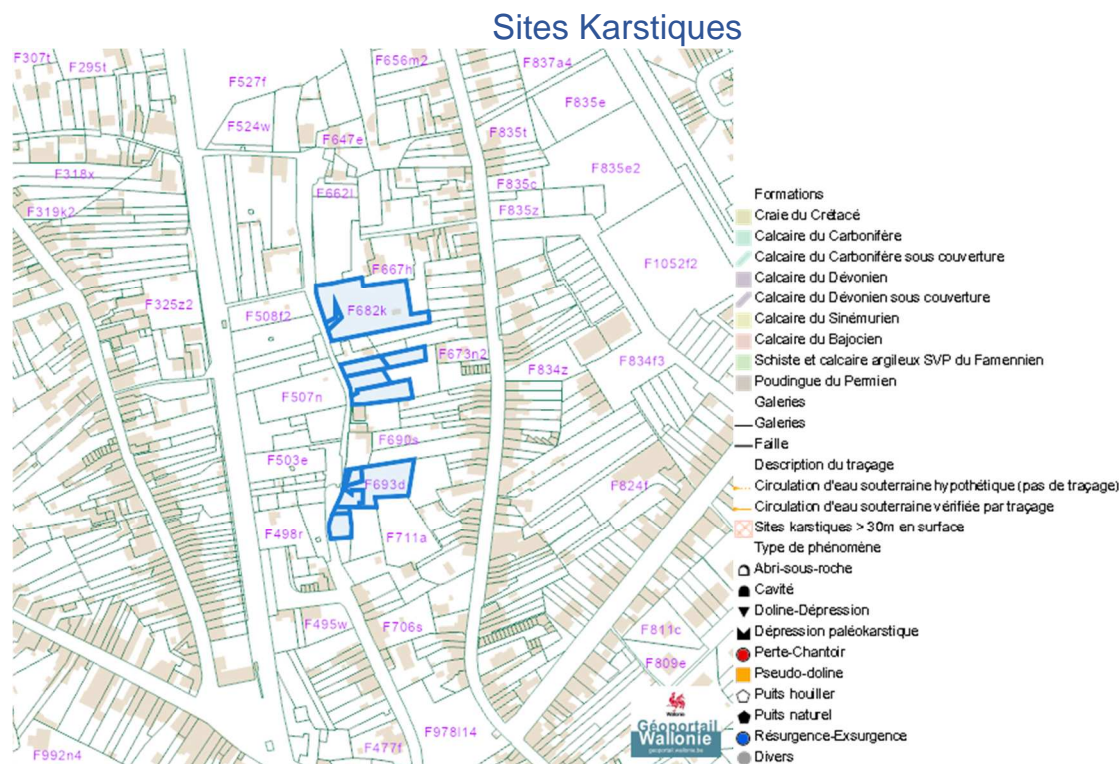

Rue Pied du Bois Gilles, 4040 Herstal
Rue Pied du Bois Gilles, 4040 Herstal
Rue Pied du Bois Gilles, 4040 Herstal
Rogivaux, 4040 Herstal
Rogivaux, 4040 Herstal
Rue Pied du Bois Gilles, 4040 Herstal
Le Prealle, 4040 Herstal
Pied du Bois Gilles, 4040 Herstal
Pied du Bois Gilles, 4040 Herstal
Pied du Bois Gilles, 4040 Herstal
Pied du Bois Gilles (Lot 1), 4040 Herstal
Pied du Bois Gilles (Lot 5), 4040 Herstal