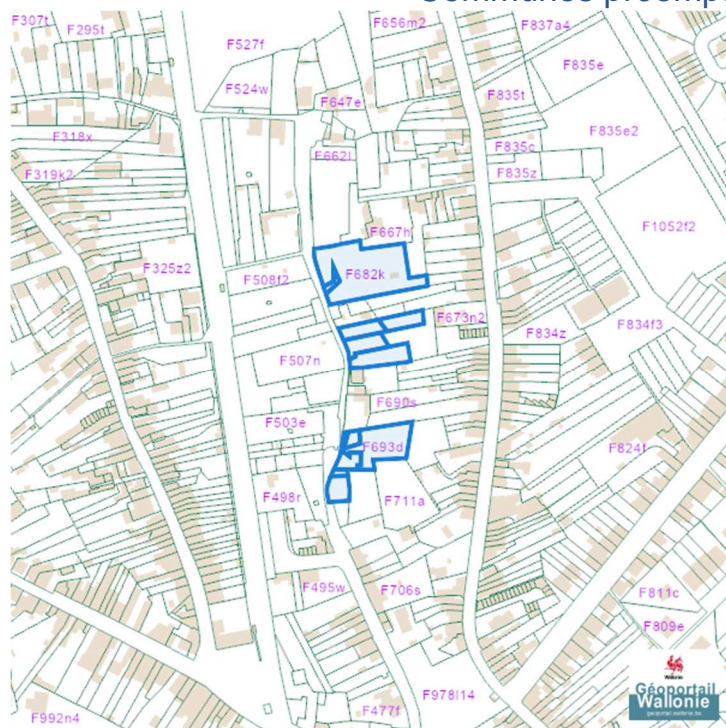

Rue Pied du Bois Gilles, 4040 Herstal
Rue Pied du Bois Gilles, 4040 Herstal
Rue Pied du Bois Gilles, 4040 Herstal
Rogivaux, 4040 Herstal
Rogivaux, 4040 Herstal
Rue Pied du Bois Gilles, 4040 Herstal
Le Prealle, 4040 Herstal
Pied du Bois Gilles, 4040 Herstal
Pied du Bois Gilles, 4040 Herstal
Pied du Bois Gilles, 4040 Herstal
Pied du Bois Gilles (Lot 1), 4040 Herstal
Pied du Bois Gilles (Lot 5), 4040 Herstal

Droit de préemption

Communes préemptibles

Préemption, Service extérieur

- Droit de préemption, Service extérieur de Mons
- Droit de préemption, Service extérieur de Libramont
- Droit de préemption, Service extérieur de Huy
- Pas de droit de préemption

Dossier: 23-00-0033/001