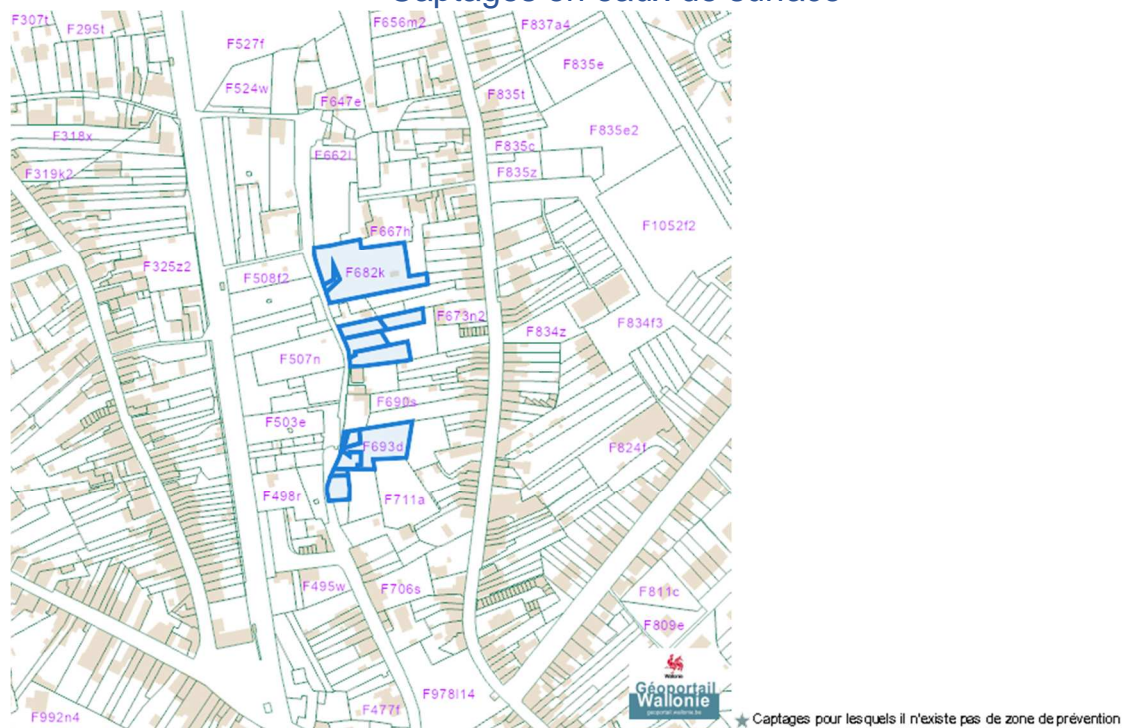

Rue Pied du Bois Gilles, 4040 Herstal
Rue Pied du Bois Gilles, 4040 Herstal
Rue Pied du Bois Gilles, 4040 Herstal
Rogivaux, 4040 Herstal
Rogivaux, 4040 Herstal
Rue Pied du Bois Gilles, 4040 Herstal
Le Prealle, 4040 Herstal
Pied du Bois Gilles, 4040 Herstal
Pied du Bois Gilles, 4040 Herstal
Pied du Bois Gilles, 4040 Herstal
Pied du Bois Gilles (Lot 1), 4040 Herstal
Pied du Bois Gilles (Lot 5), 4040 Herstal

Captages en eaux de surface