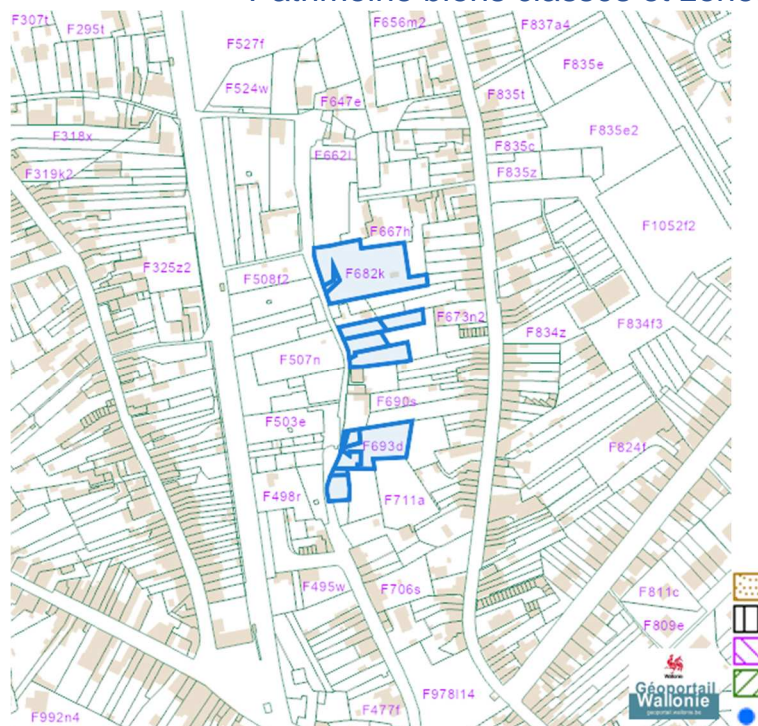

Rue Pied du Bois Gilles, 4040 Herstal
Rue Pied du Bois Gilles, 4040 Herstal
Rue Pied du Bois Gilles, 4040 Herstal
Rogivaux, 4040 Herstal
Rogivaux, 4040 Herstal
Rue Pied du Bois Gilles, 4040 Herstal
Le Prealle, 4040 Herstal
Pied du Bois Gilles, 4040 Herstal
Pied du Bois Gilles, 4040 Herstal
Pied du Bois Gilles, 4040 Herstal
Pied du Bois Gilles (Lot 1), 4040 Herstal
Pied du Bois Gilles (Lot 5), 4040 Herstal

Patrimoine biens classés et zones de protection

Dossier: 23-00-0033/001