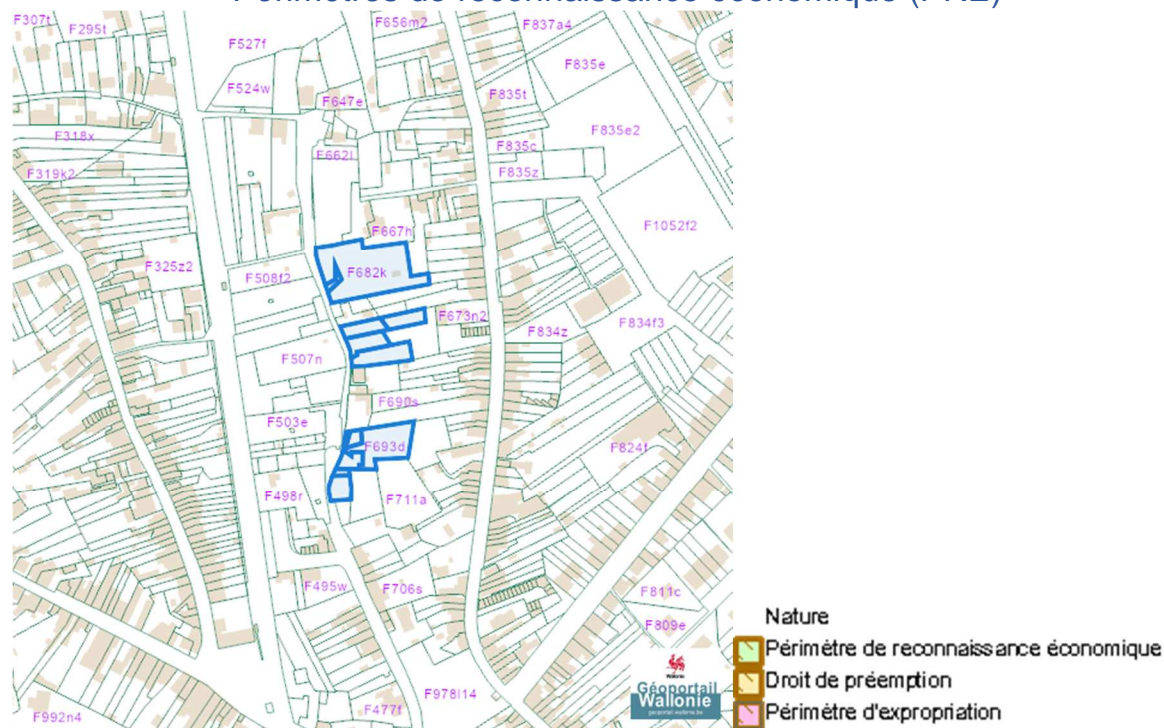

Rue Pied du Bois Gilles, 4040 Herstal
Rue Pied du Bois Gilles, 4040 Herstal
Rue Pied du Bois Gilles, 4040 Herstal
Rogivaux, 4040 Herstal
Rogivaux, 4040 Herstal
Rue Pied du Bois Gilles, 4040 Herstal
Le Prealle, 4040 Herstal
Pied du Bois Gilles, 4040 Herstal
Pied du Bois Gilles, 4040 Herstal
Pied du Bois Gilles, 4040 Herstal
Pied du Bois Gilles (Lot 1), 4040 Herstal
Pied du Bois Gilles (Lot 5), 4040 Herstal

Périmètres de reconnaissance économique (PRE)

Dossier: 23-00-0033/001