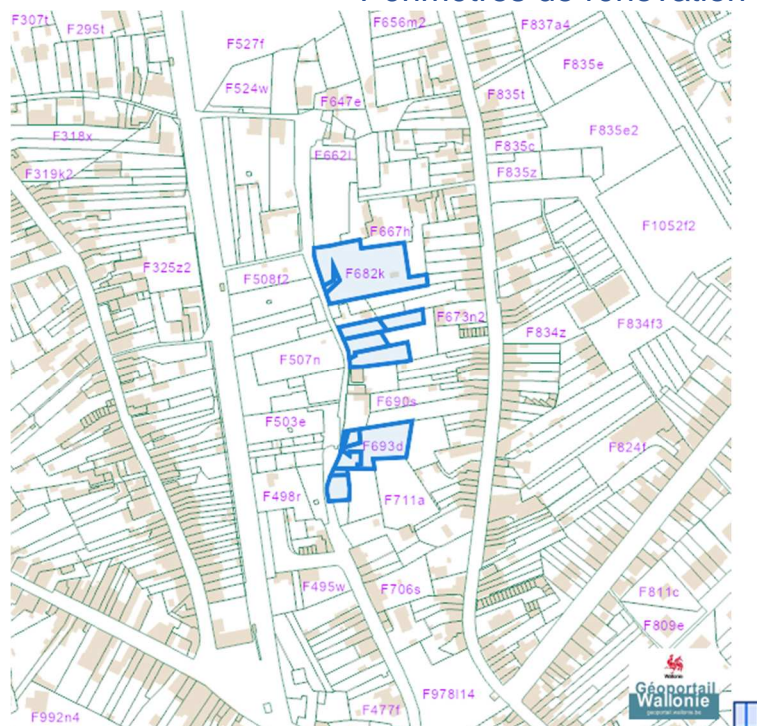

Rue Pied du Bois Gilles, 4040 Herstal
Rue Pied du Bois Gilles, 4040 Herstal
Rue Pied du Bois Gilles, 4040 Herstal
Rogivaux, 4040 Herstal
Rogivaux, 4040 Herstal
Rue Pied du Bois Gilles, 4040 Herstal
Le Prealle, 4040 Herstal
Pied du Bois Gilles, 4040 Herstal
Pied du Bois Gilles, 4040 Herstal
Pied du Bois Gilles, 4040 Herstal
Pied du Bois Gilles (Lot 1), 4040 Herstal
Pied du Bois Gilles (Lot 5), 4040 Herstal

Périmètres de rénovation urbaine