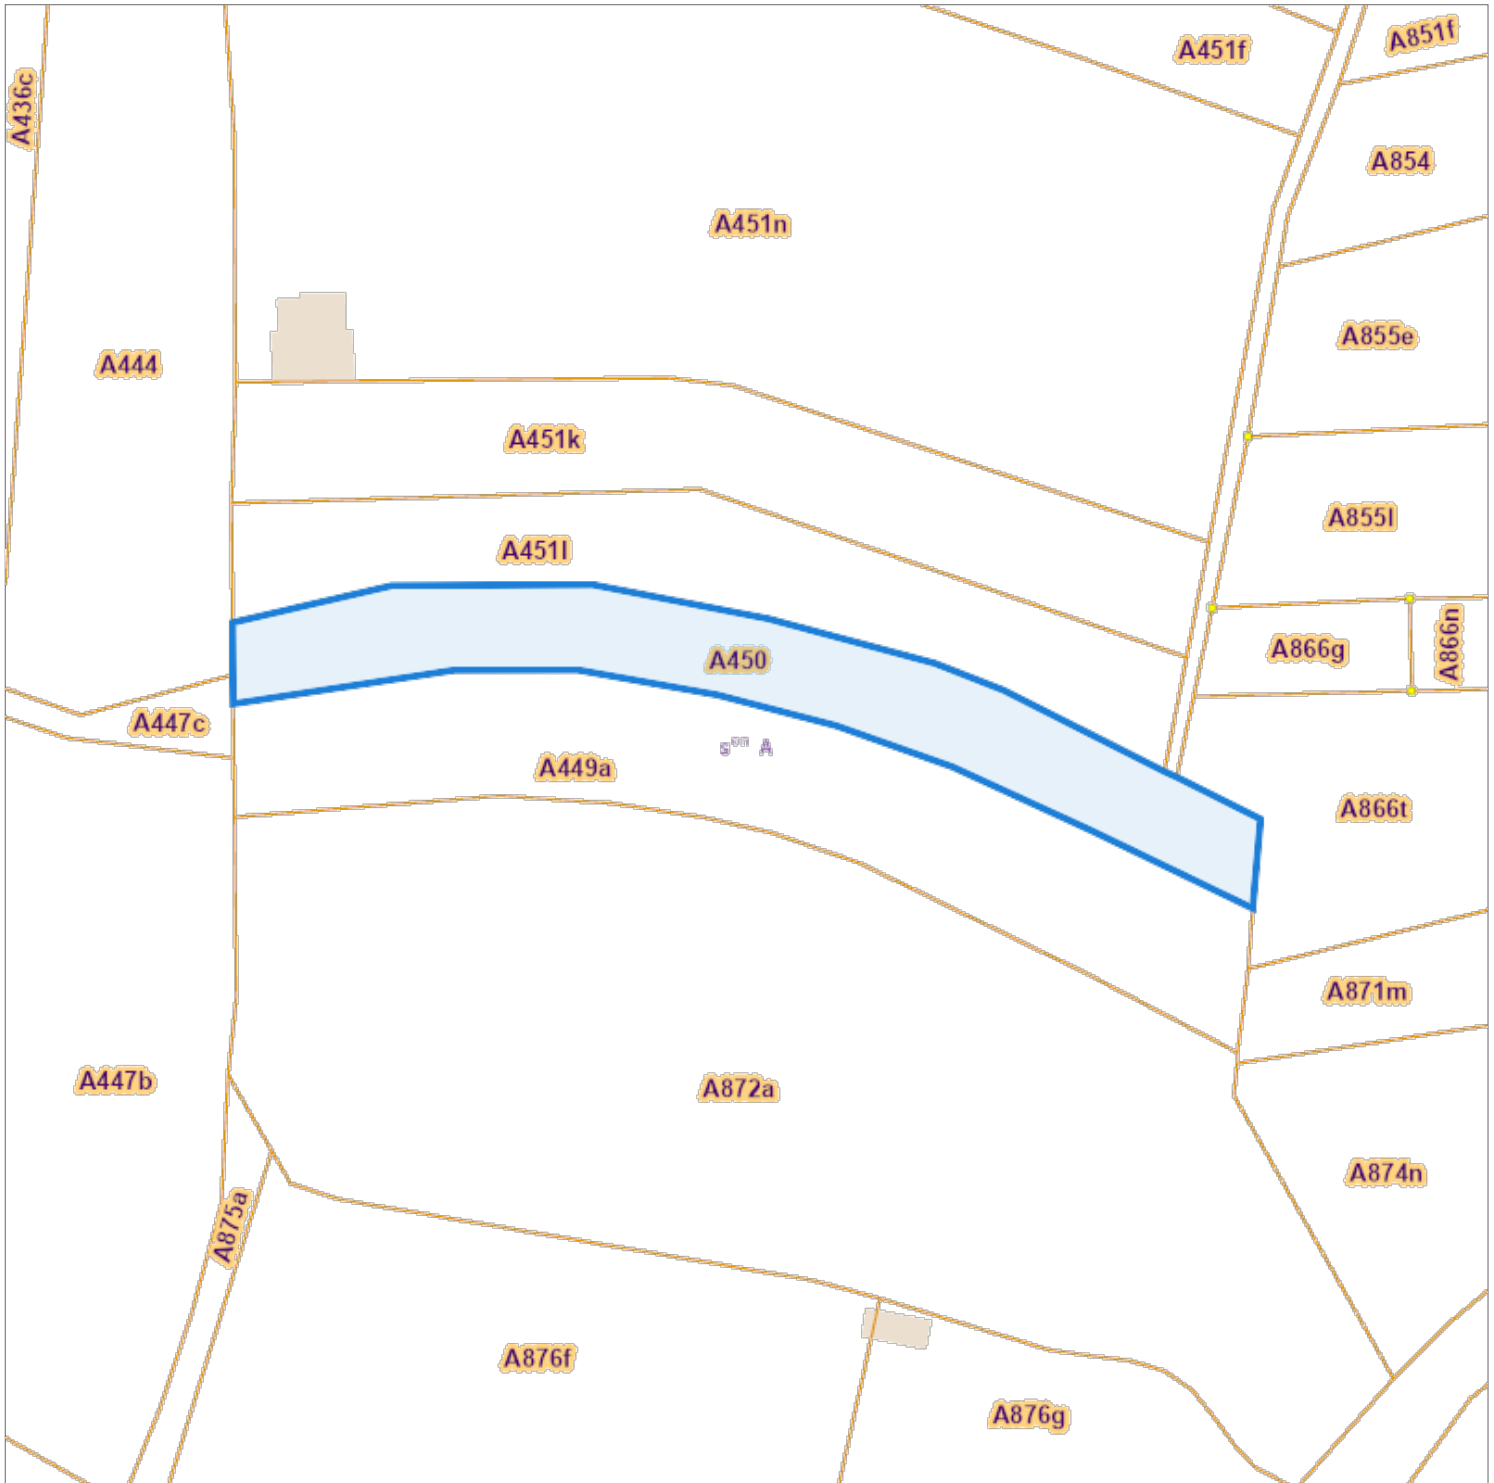

Recherche cadastrale

Situation la plus récente

Référence du dossier: 0100-3837/002

Parcelles:

Echelle: 1:1000

Capakey	Adresse	Identifié par
83027A0450/00_000	CHP BOULLES , Hodister	Capakey

L'AAPD, producteur de la banque de données contenant ces données bénéficie des droits de propriété intellectuelle mentionnés dans la loi du 30 juin 1994 concernant les droits d'auteur et droits voisins.