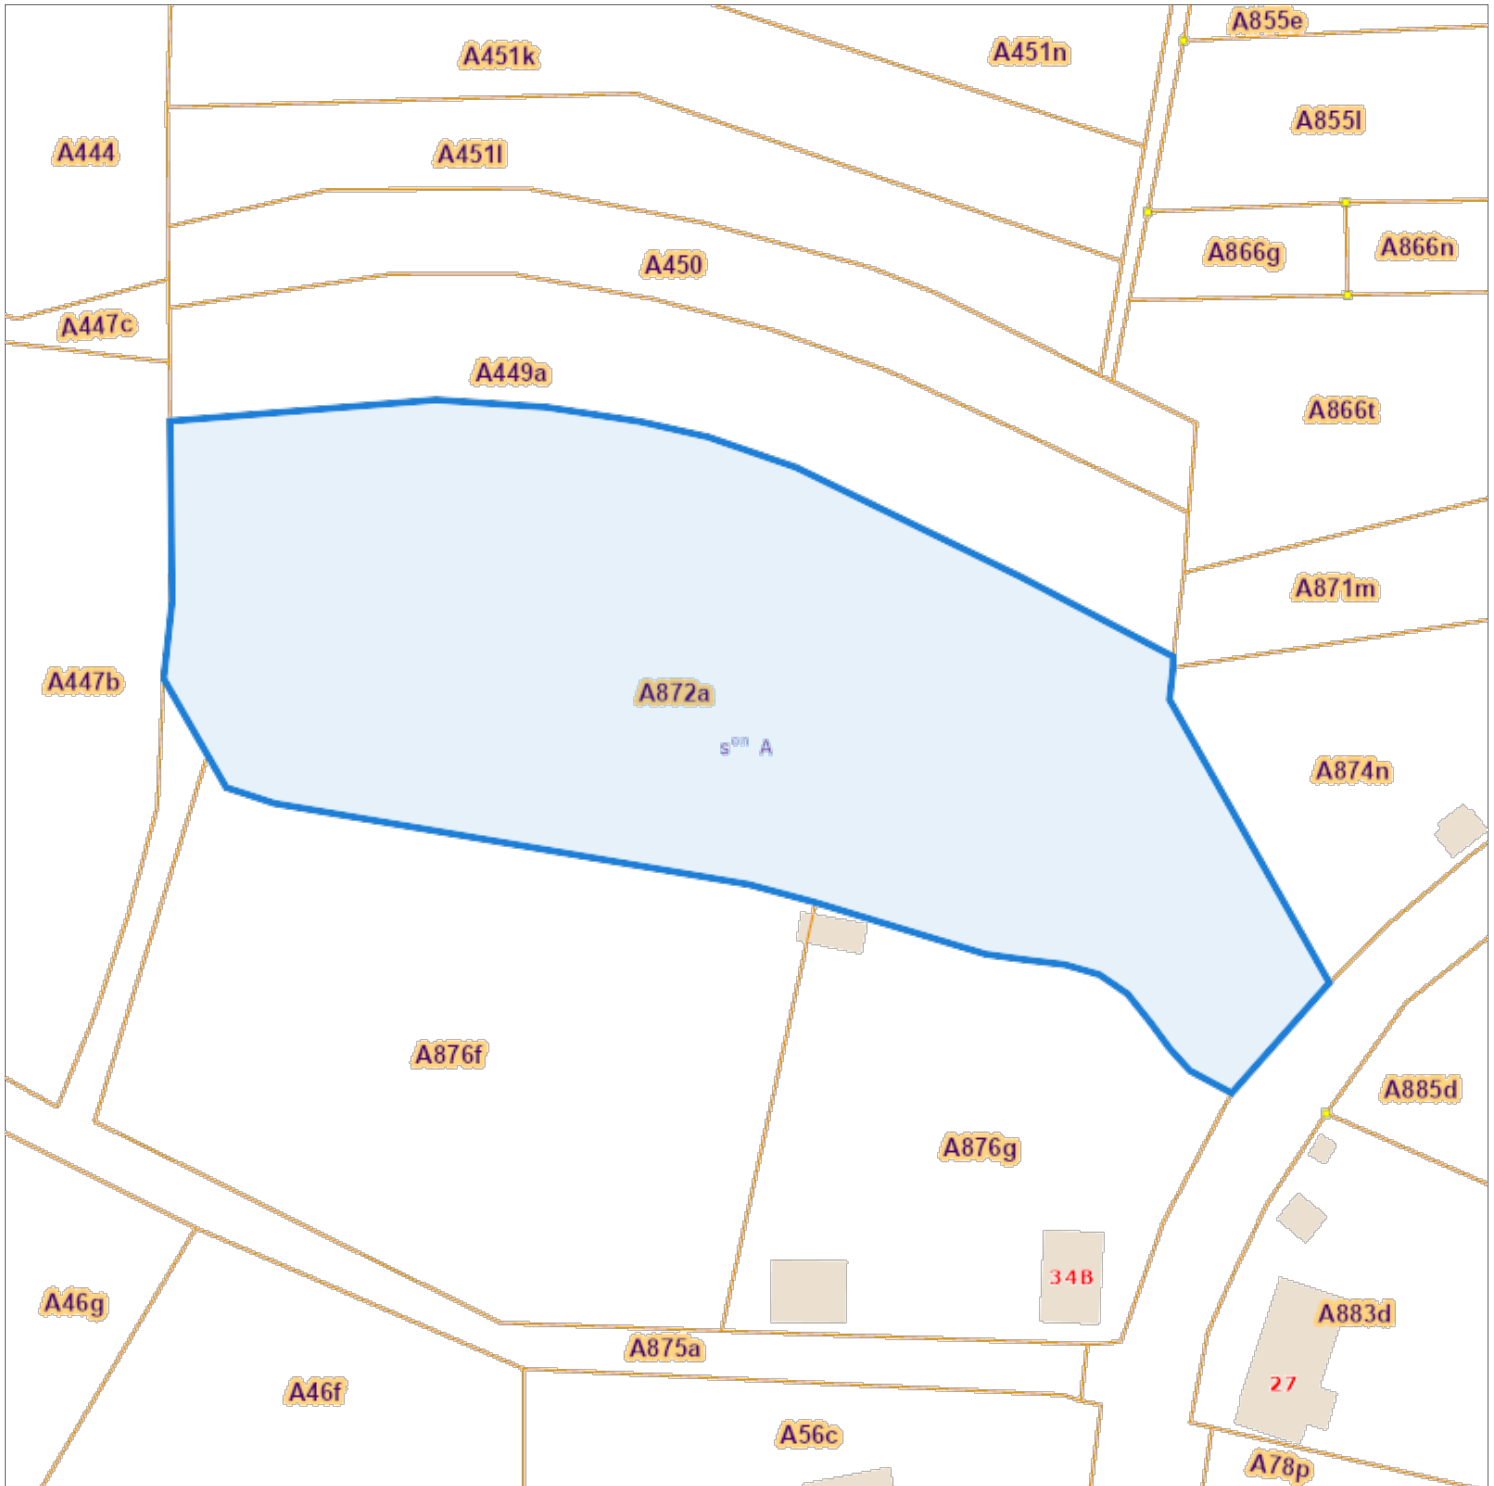

Recherche cadastrale

Situation la plus récente

Référence du dossier: 0100-3837/002

Parcelles:

Echelle: 1:1000

Capakey	Adresse	Identifié par
83027A0872/00A000	DRI MON L HIEDIER , Hodister	Capakey

L'AAPD, producteur de la banque de données contenant ces données bénéficie des droits de propriété intellectuelle mentionnés dans la loi du 30 juin 1994 concernant les droits d'auteur et droits voisins.