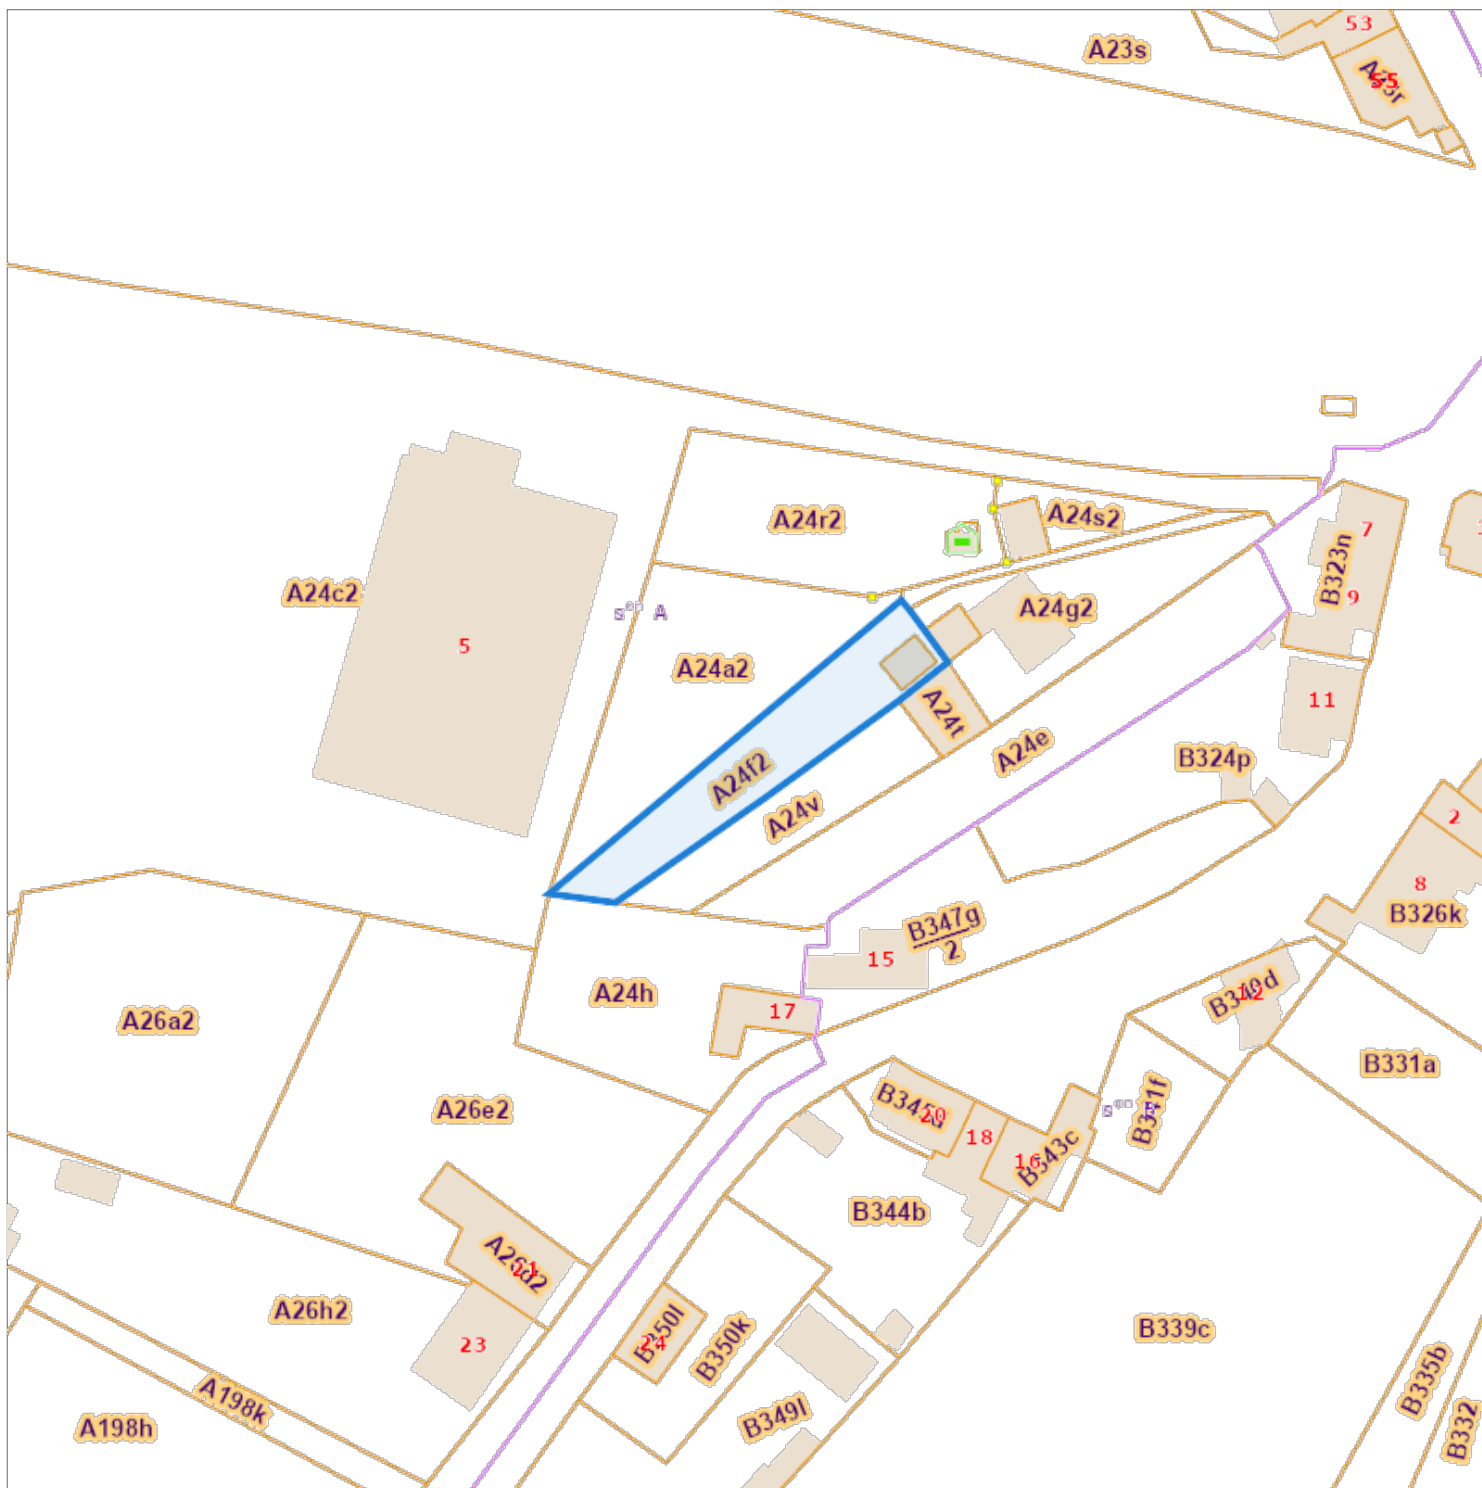

Recherche cadastrale

Situation la plus récente

Référence du dossier: 2024-0017/001

Parcelles:

Echelle: 1:1000

Capakey	Adresse	Identifié par
93037A0024/00F002	SABLONNIERE , Laneffe	Capakey

L'AAPD, producteur de la banque de données contenant ces données bénéficie des droits de propriété intellectuelle mentionnés dans la loi du 30 juin 1994 concernant les droits d'auteur et droits voisins.