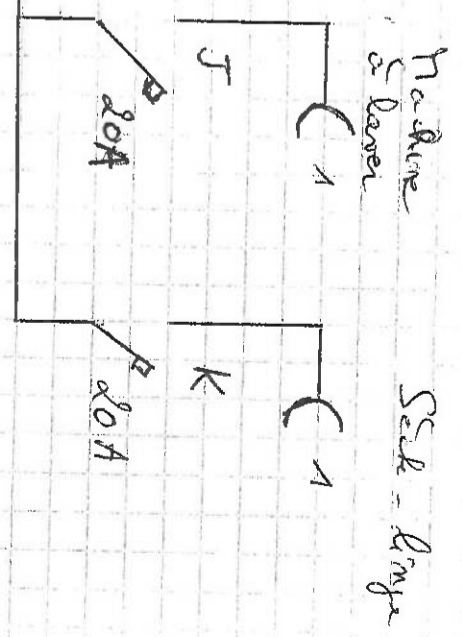

Schema uniphasé 25, Chemin Nord / 6962 St-Nord

LEMAIRE VINCENT
 AGENT
 B.T. 8AZ
 GSM: 0490 475100
 05.02.2009