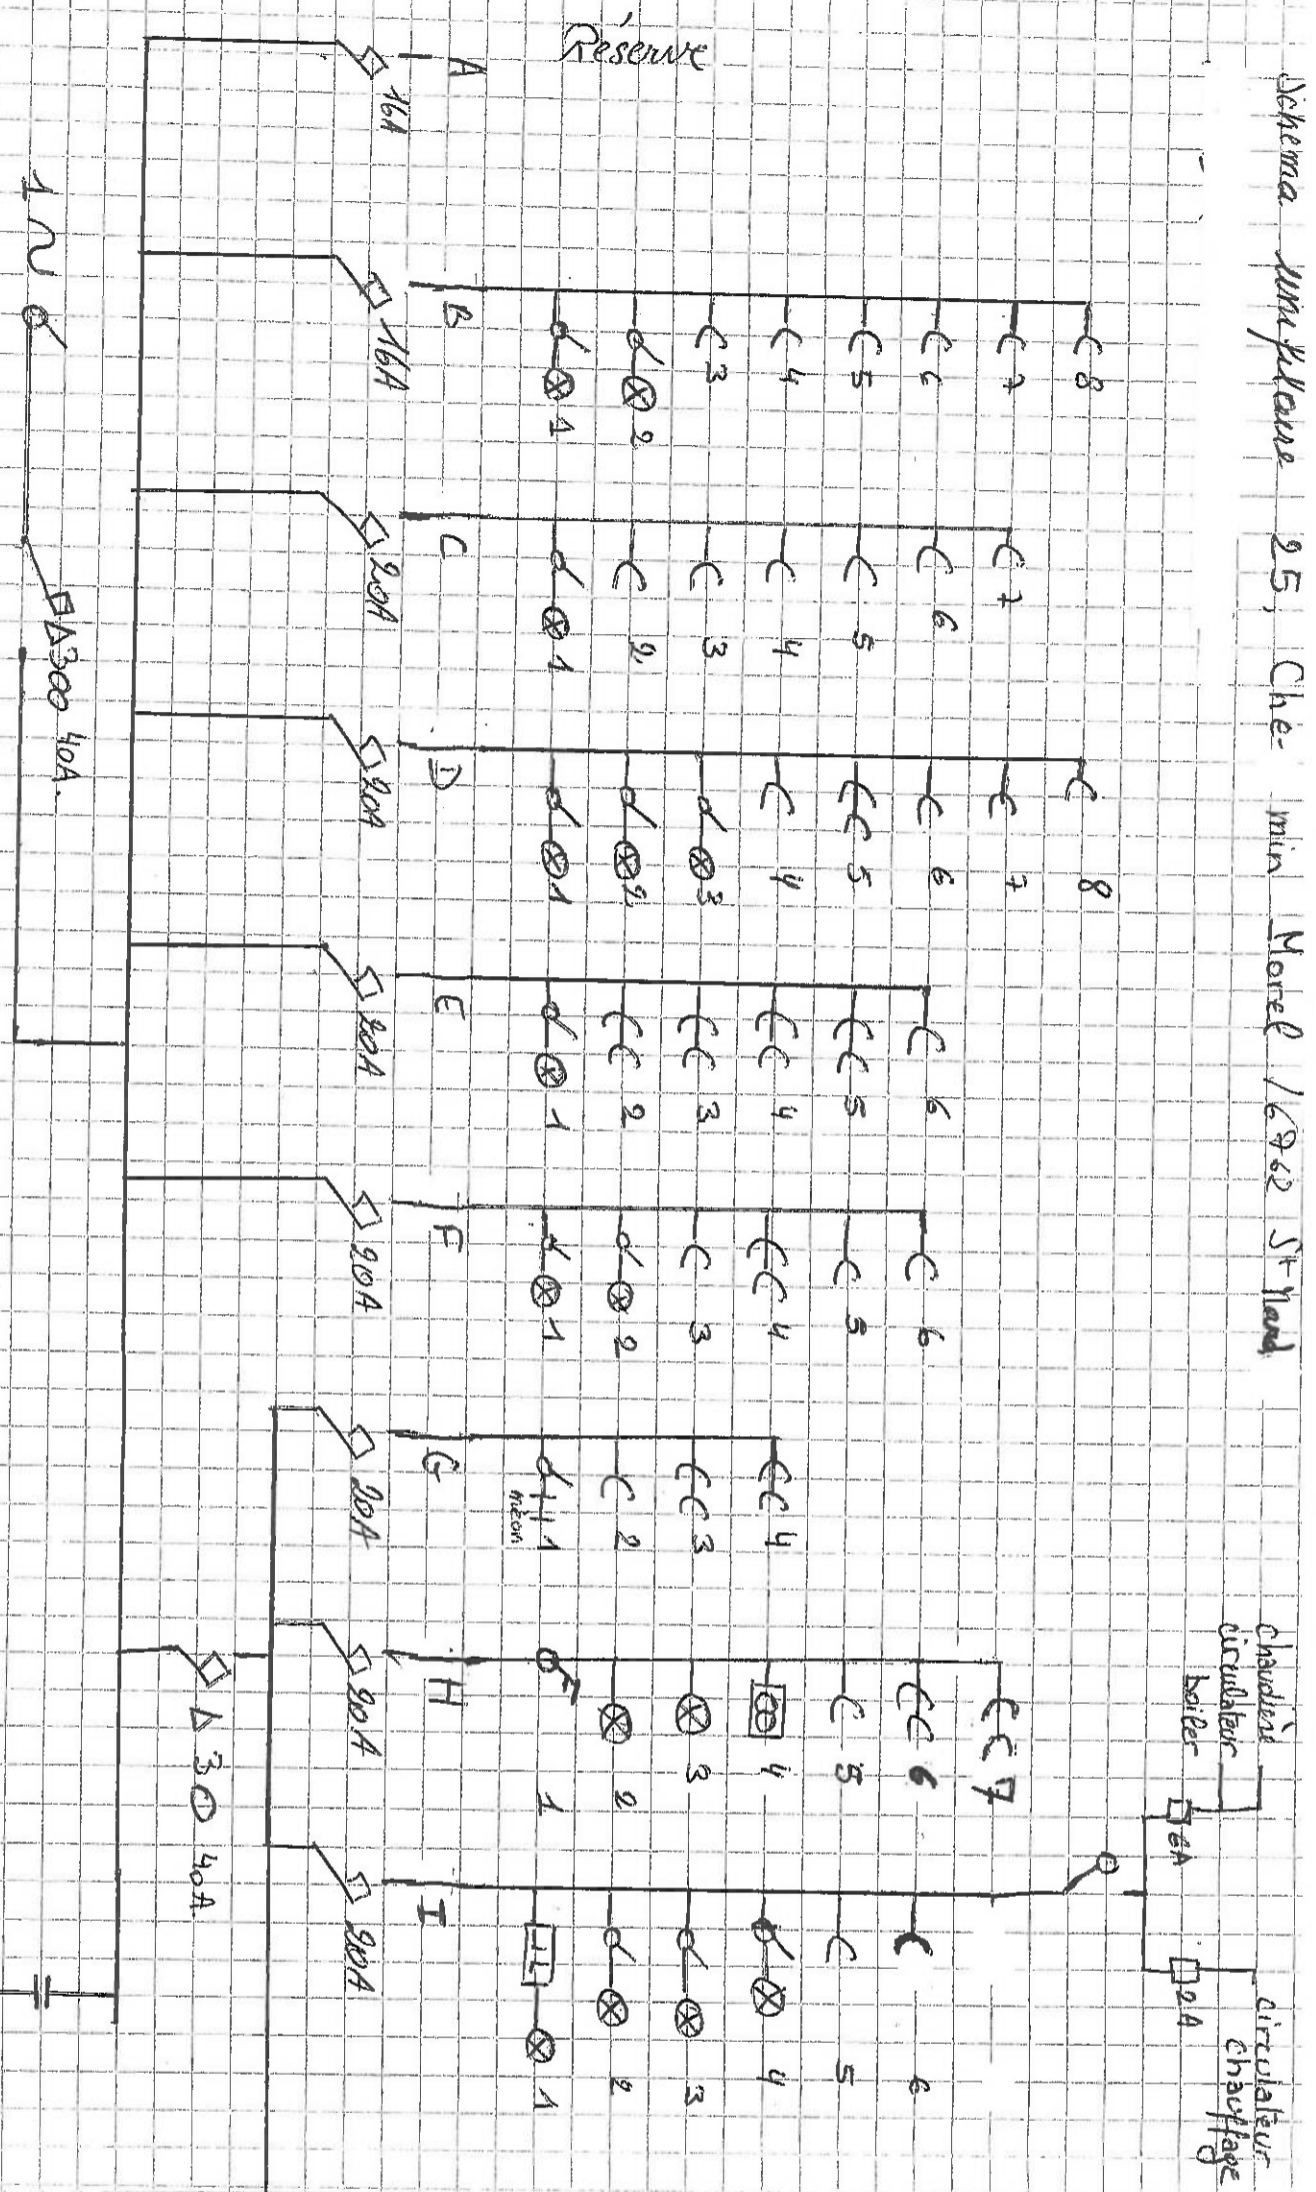

Schema uniphasé 25, Chemin Nord / 6962 St-Nord

LEMAIRE VINCENT
 AGENT
 B.T. 8AZ
 GSM: 0490 475100
 05.02.2009