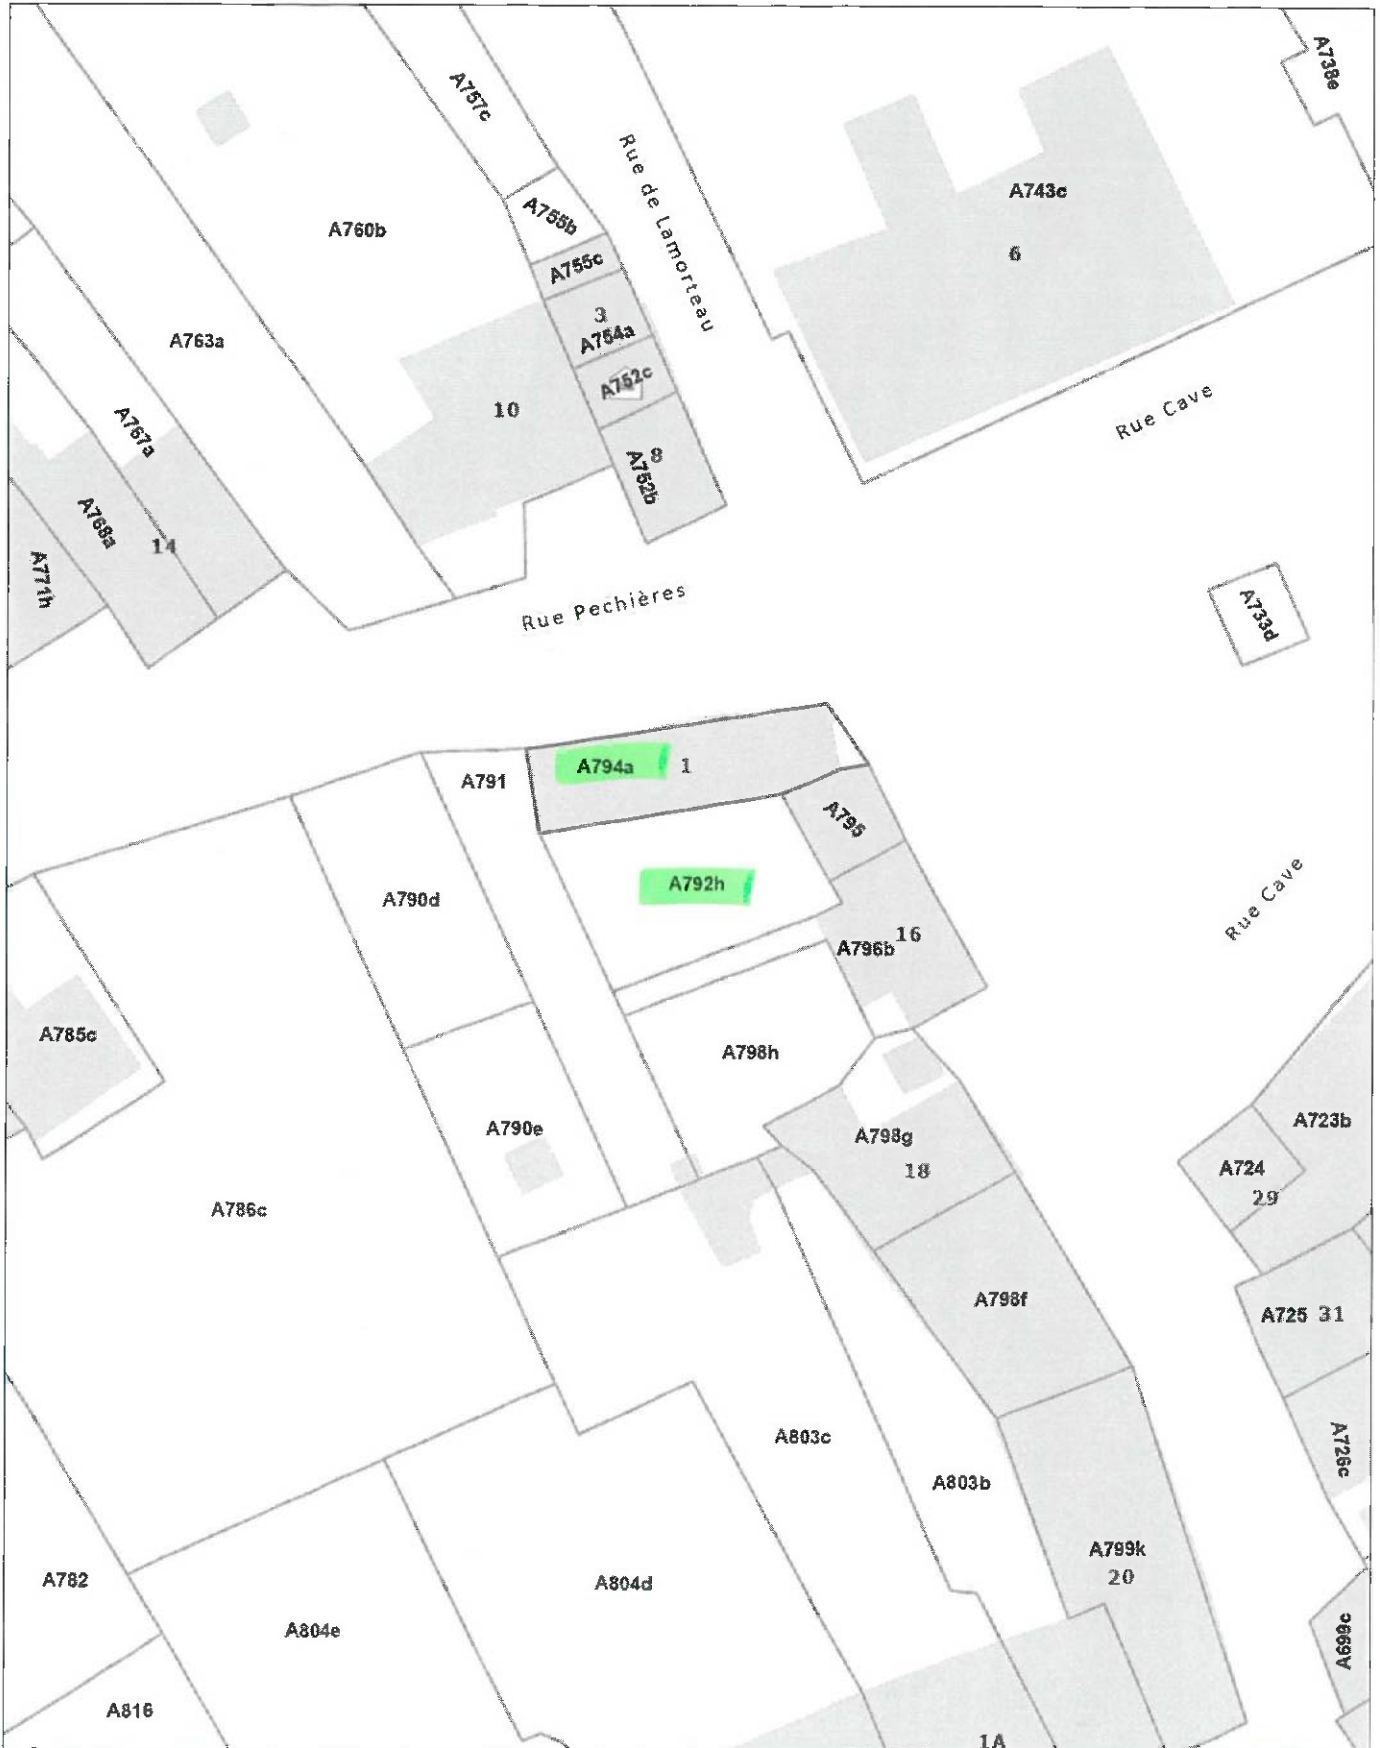

### Extrait du plan parcellaire cadastral

Centré sur :  
ROUVROY 4 DIV/TORGNY/

Situation la plus récente  
Fait le 11/10/2024  
Échelle : 1:500

L'AGDP est l'auteur du plan parcellaire cadastral et le producteur de la base de données de laquelle les données sont reprises et jouit de la propriété intellectuelle comme repris dans la loi sur les droits d'auteurs et les droits des bases de données. Depuis le 01/01/2018 les bâtiments du plan parcellaire cadastral seront repris progressivement et remplacés par un set de données (= Bpn\_ReBu autrement dit Bâtiment Régionaux) géré par les régions. L'AGDP ne sera dès lors plus responsable pour la représentation des bâtiments sur le plan parcellaire cadastral.