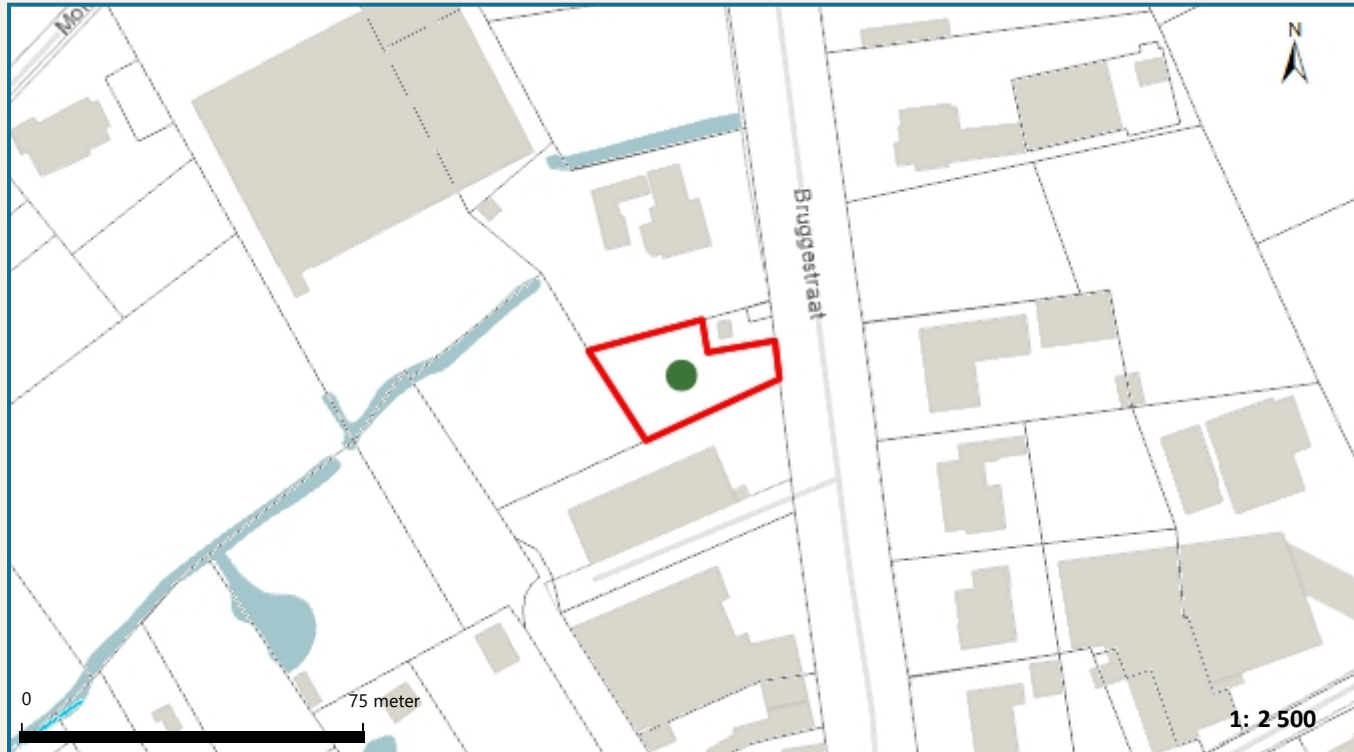

Het perceel te Ingelmunster, afdeling , sectie A met perceelnummer 0038/00Z000
bevindt zich niet in een risicozone voor overstromingen

Waterbeheerder:

Datum kaartafdruk: 23/04/2024

Voor meer beleidsinformatie: www.integraalwaterbeleid.be

Voor meer kaartmateriaal: www.waterinfo.be/watertoets

Legende

- Kadastrale Percelen
- Aslijnen Waterlopen
- Bevaarbaar
- Onbevaarbaar cat. 1
- Onbevaarbaar cat. 2
- Onbevaarbaar cat. 3
- Niet Geklasseerd
- nieuwe risicozones
- bevestigde risicozone
- geen risico meer