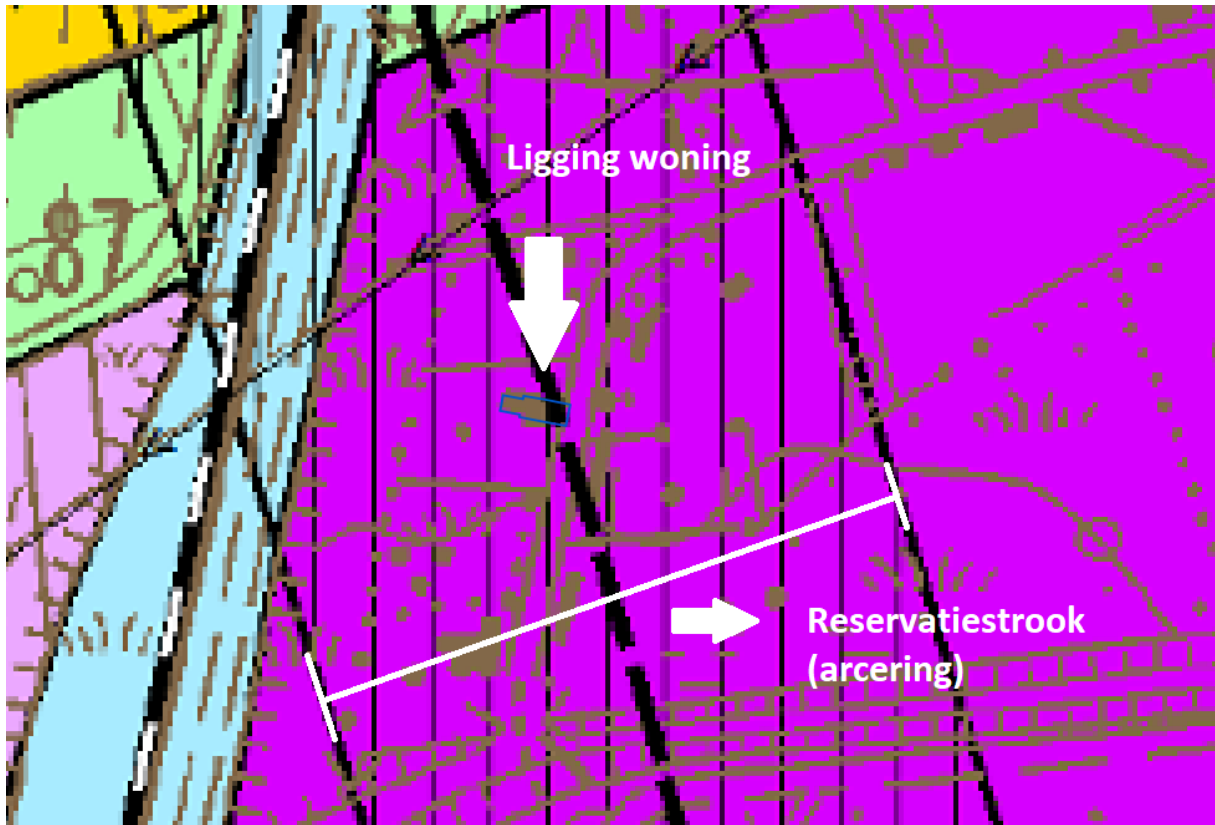

Huidige ligging volgens gewestplan:

Bestemmingen:

- Industriegebied (paarse kleur)
- Reservatie-gebied (gearceerde strook)

*Bron: [geopunt.be](http://geopunt.be) (zichtbare laag: gewestplan). Aanduidingen in witte kleur werden toegevoegd*

Ligging volgens voorontwerp GRUP Noord-Zuid Limburg:

Bestemming:

- Gemengd openruimtegebied (in categorie Overig groen)

Bron: [www.noordzuidlimburg.be](http://www.noordzuidlimburg.be) (GRUP Grafisch Plan, deelzone B, zuidelijke zone, deel van deelplan 2B) (aanduiding locatie woning werd toegevoegd)

De kaart is een ontwerp en niet definitief.