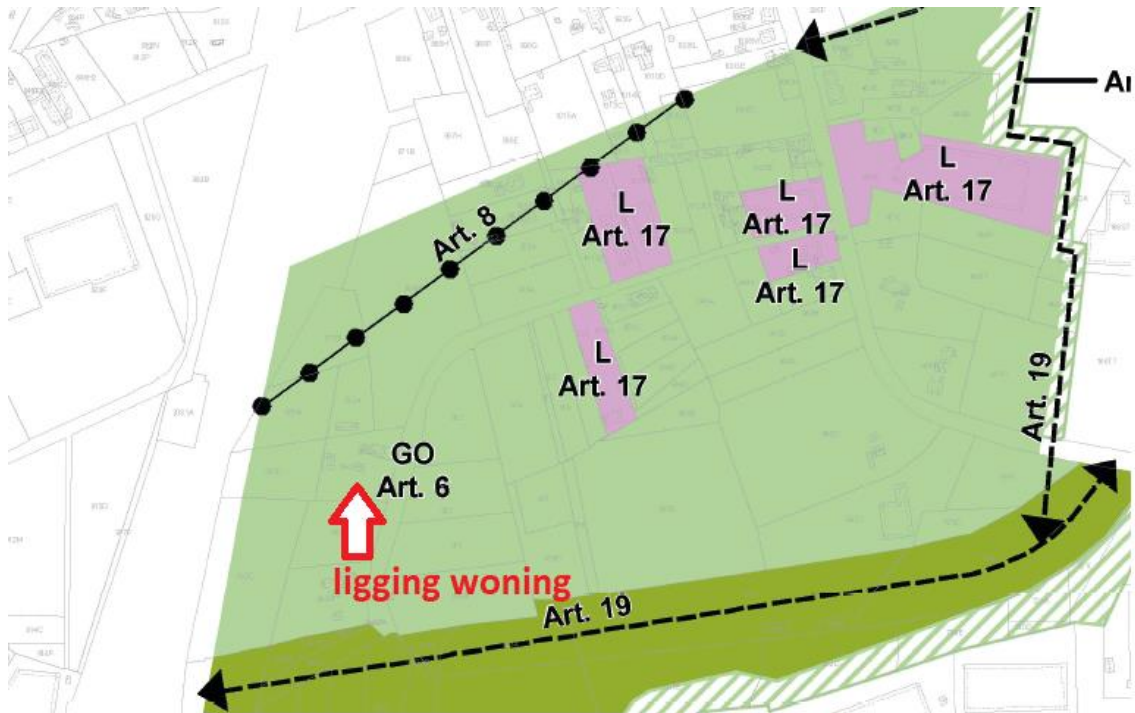

Huidige ligging volgens gewestplan:

Bestemmingen:

- Industriegebied (paarse kleur)
- Reservatie-gebied (gearceerde strook)

*Bron: [geopunt.be](http://geopunt.be) (zichtbare laag: gewestplan). Aanduidingen in witte kleur werden toegevoegd*

Ligging volgens voorontwerp GRUP Noord-Zuid Limburg:

Bestemming:

- Gemengd openruimtegebied (in categorie Overig groen)

Bron: [www.noordzuidlimburg.be](http://www.noordzuidlimburg.be) (GRUP Grafisch Plan, deelzone B, zuidelijke zone, deel van deelplan 2B) (aanduiding locatie woning werd toegevoegd)

De kaart is een ontwerp en niet definitief.