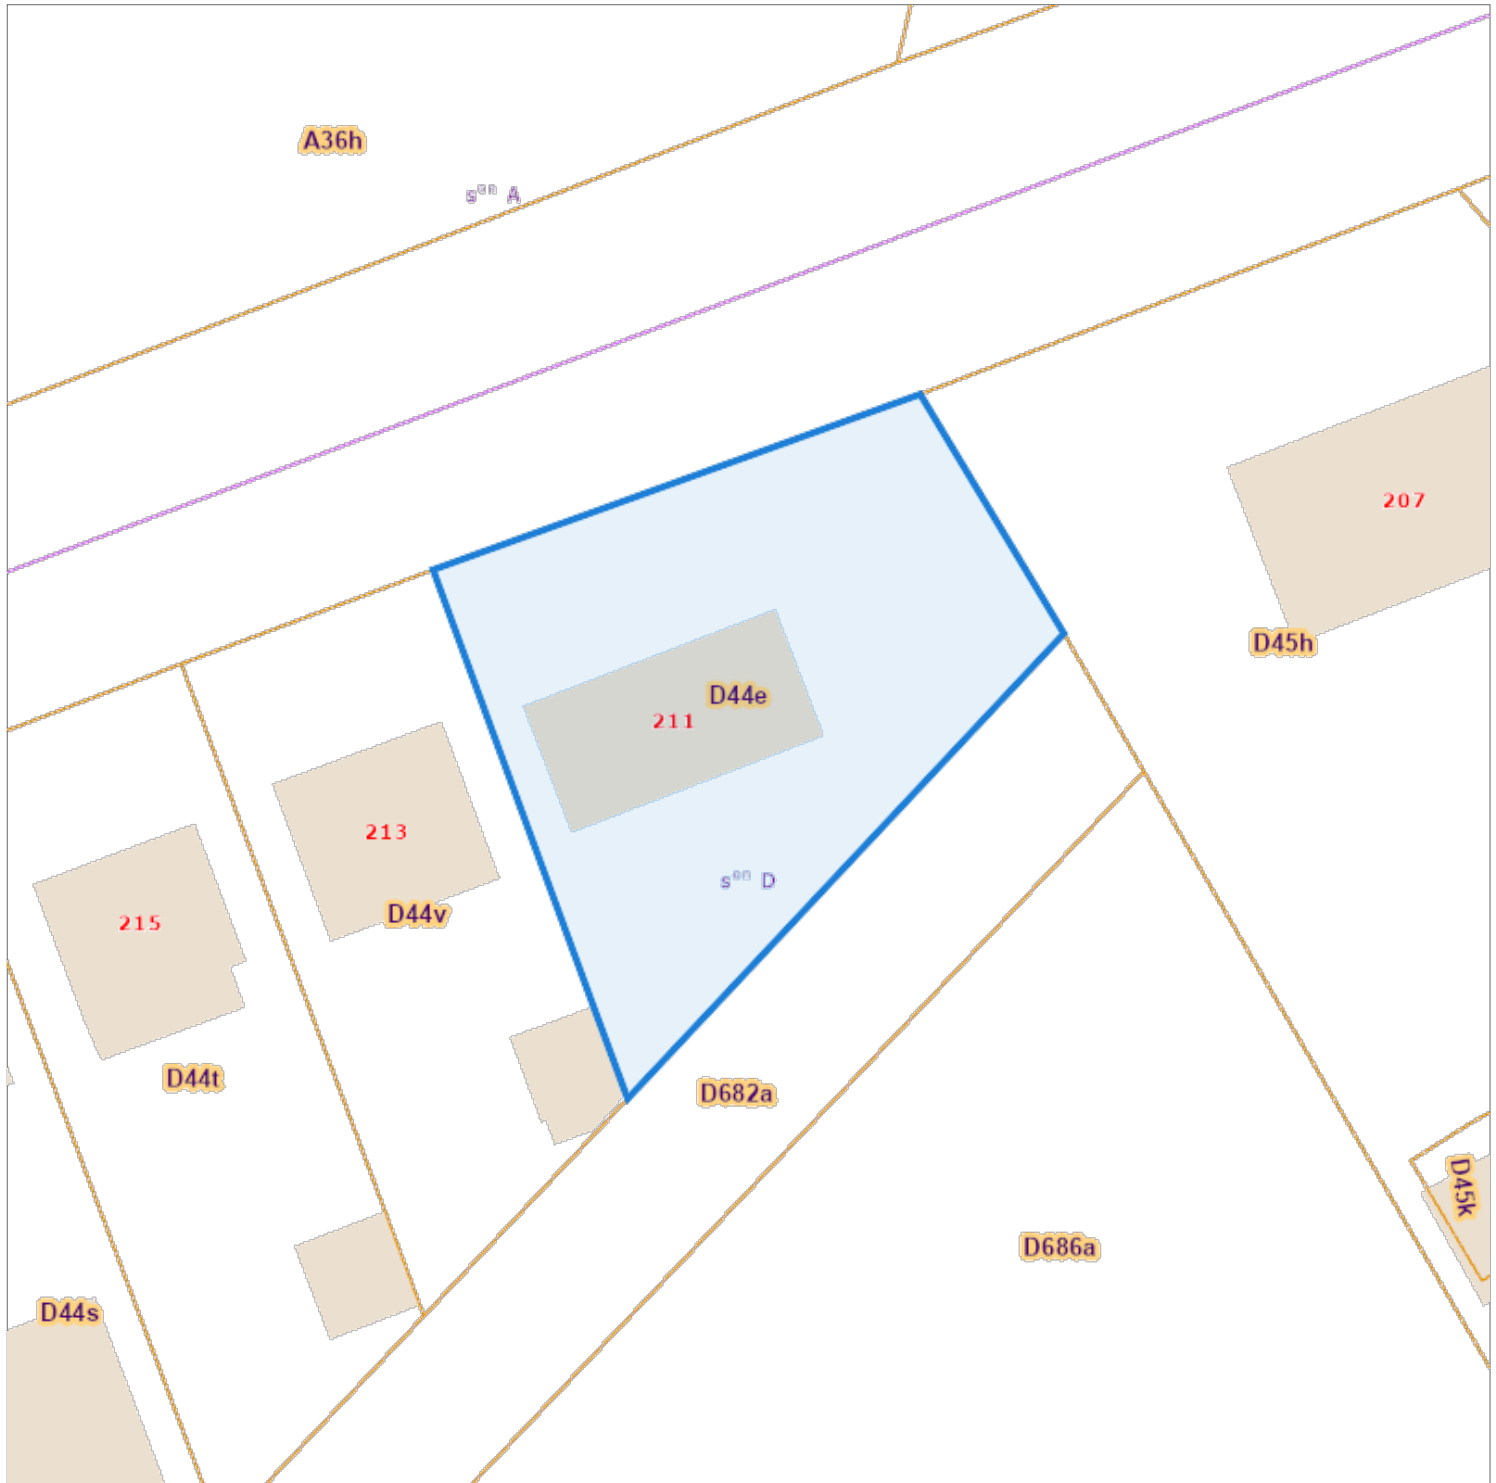

Recherche cadastrale

Situation la plus récente

Référence du dossier: 00-00-7255/002

Parcelles:

Echelle: 1:500

Capakey	Adresse	Identifié par
55025D0044/00E000	Chaussu00E9e d'Ath 211, 7850	Capakey

L'AAPD, producteur de la banque de données contenant ces données bénéficie des droits de propriété intellectuelle mentionnés dans la loi du 30 juin 1994 concernant les droits d'auteur et droits voisins.