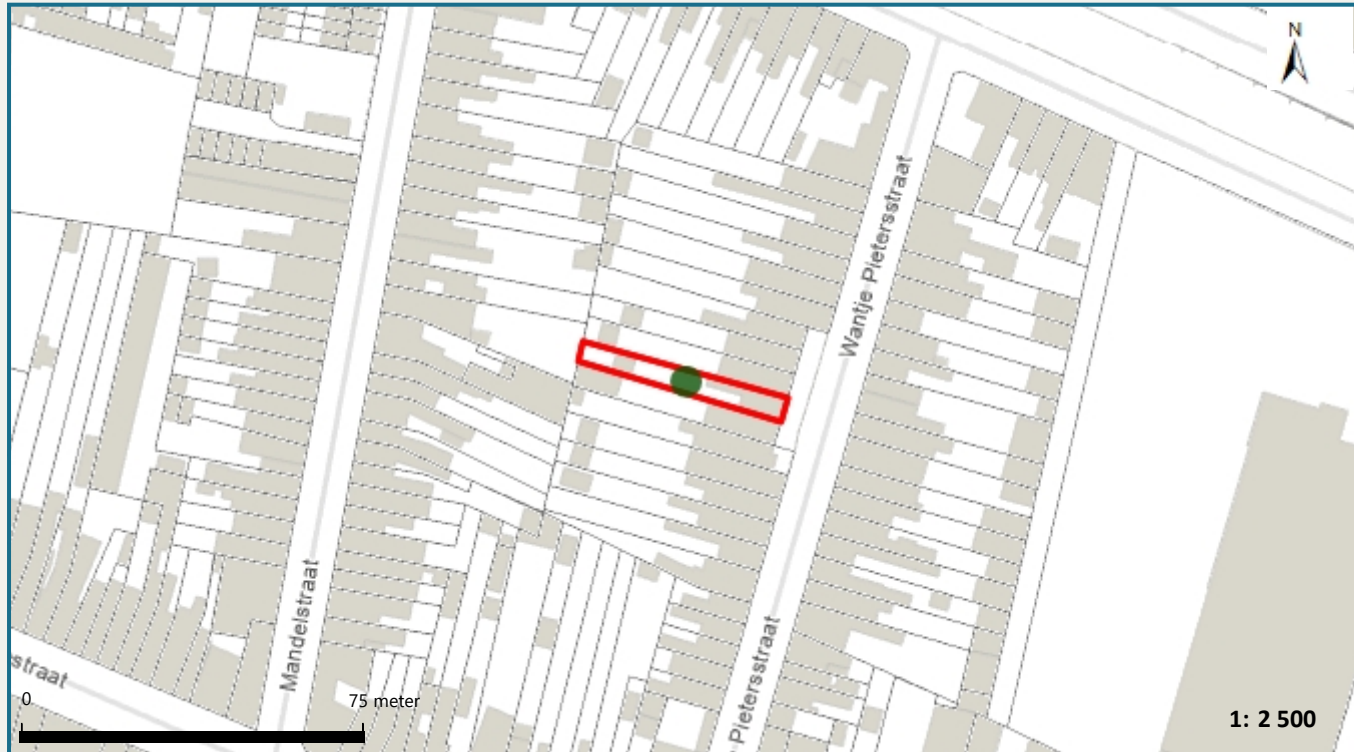

Vlaanderen
is milieu

Kaartafdruk Risicozones overstromingen m.b.t. de natuurrampenverzekering

Versie kaart: januari 2018

Het perceel te Izegem, afdeling 4, sectie D met perceelnummer 0878/00Z005
bevindt zich niet in een risicozone voor overstromingen

Waterbeheerder:

Datum kaartafdruk: 11/07/2024

Voor meer beleidsinformatie: www.integraalwaterbeleid.be

Voor meer kaartmateriaal: waterinfo.vlaanderen.be/watertoets

Legende

- Kadastrale Percelen
- Aslijnen Waterlopen
- Bevaarbaar
- Onbevaarbaar cat. 1
- Onbevaarbaar cat. 2
- Onbevaarbaar cat. 3
- Niet Geklasseerd
- nieuwe risicozones
- bevestigde risicozone
- geen risico meer

Risicozones zoals afgebakend volgens Koninklijk besluit van 20 september 2017 tot wijziging van het koninklijk besluit van 28 februari 2007 tot afbakening van de risicozones met betrekking tot de verzekering tegen natuurrampen in uitvoering van de wet op de landverzekeringsovereenkomst
www.integraalwaterbeleid.be