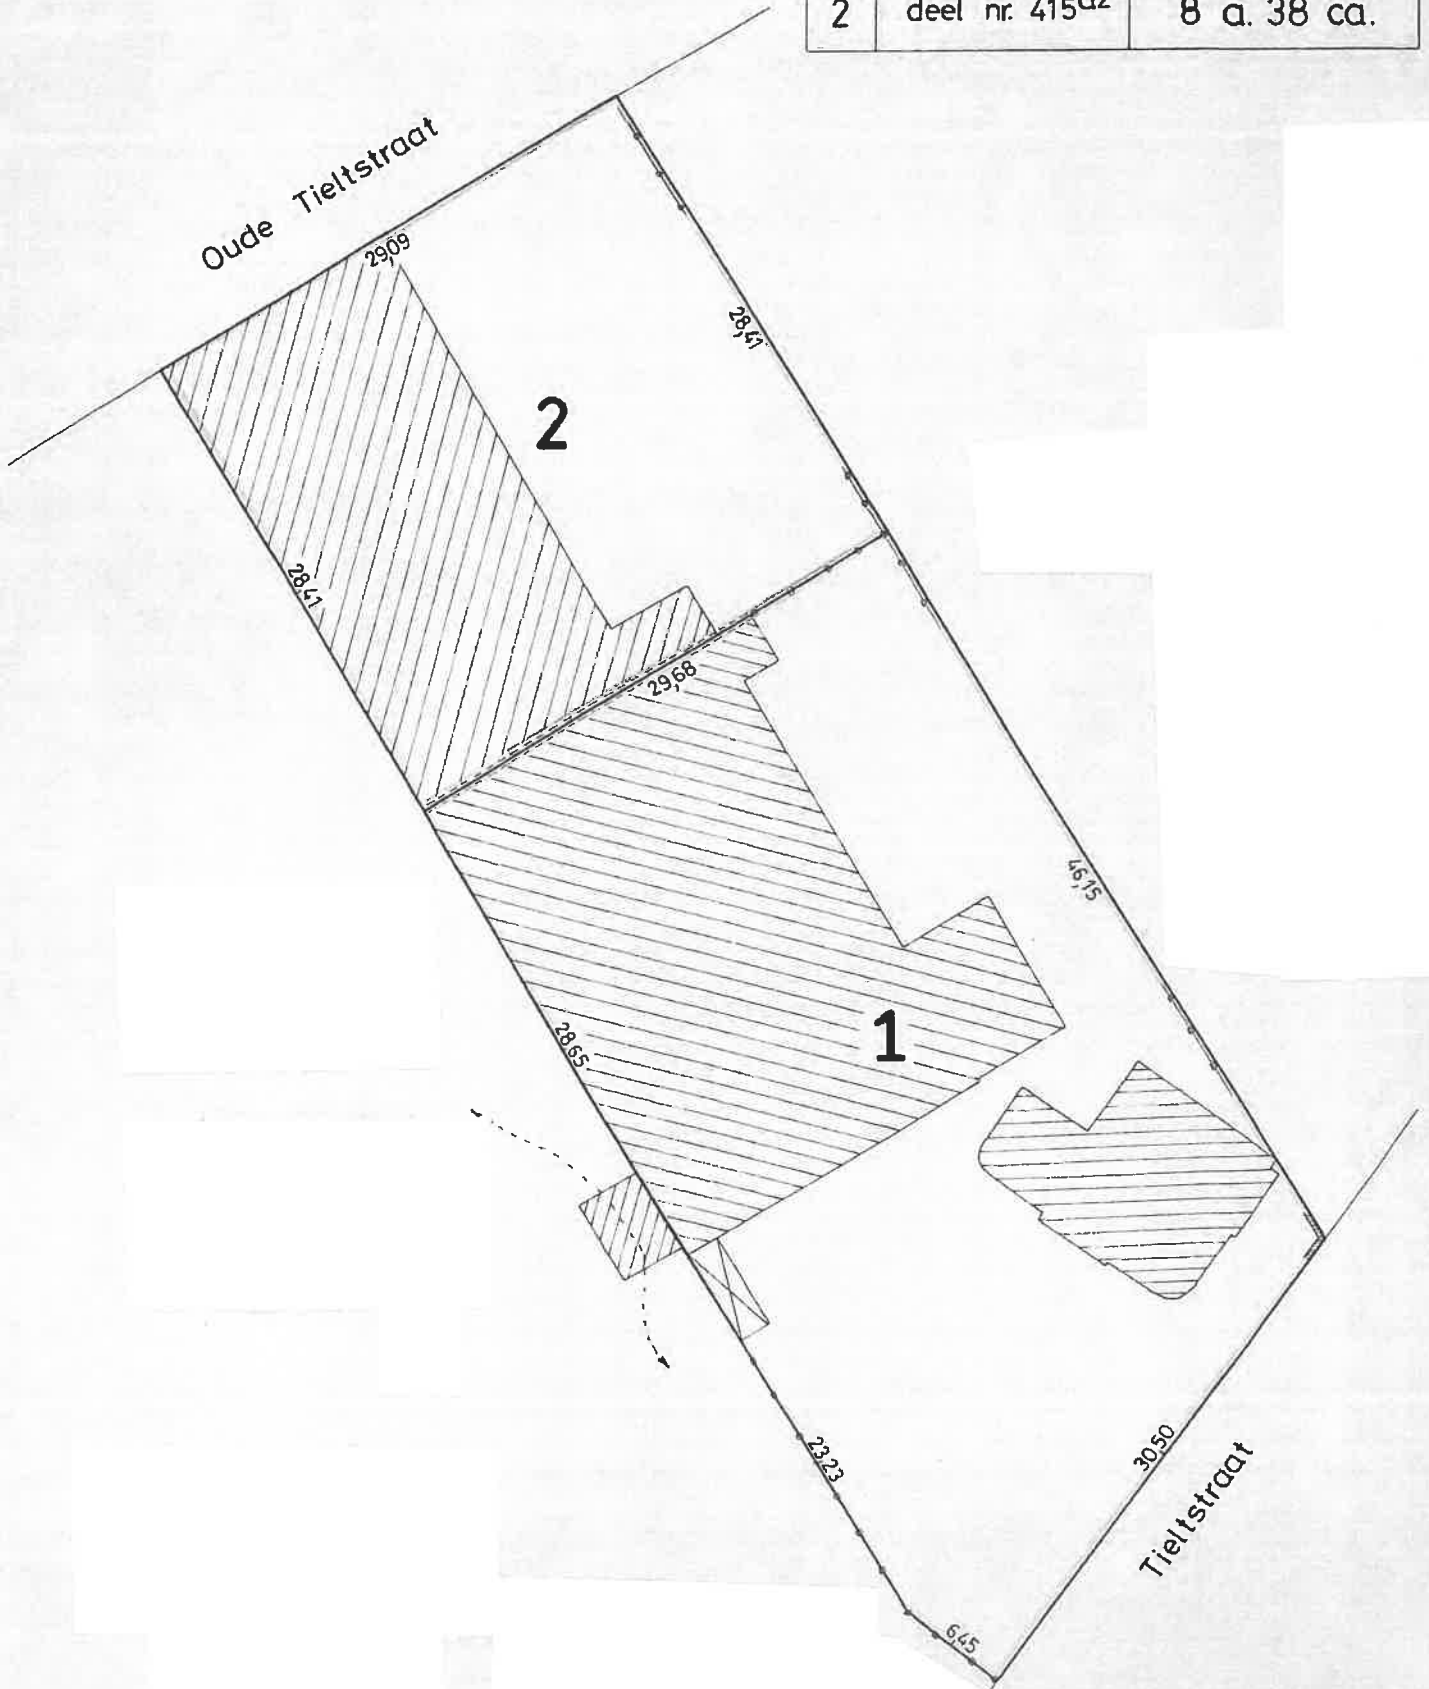

Gemeente MEULEBEKE

2° afdeling sectie : B

1	nr. 415 ^{b2} deel nr. 415 ^{a2}	15 a. 75 ca.
2	deel nr. 415 ^{a2}	8 a. 38 ca.

Schaal : 1:400