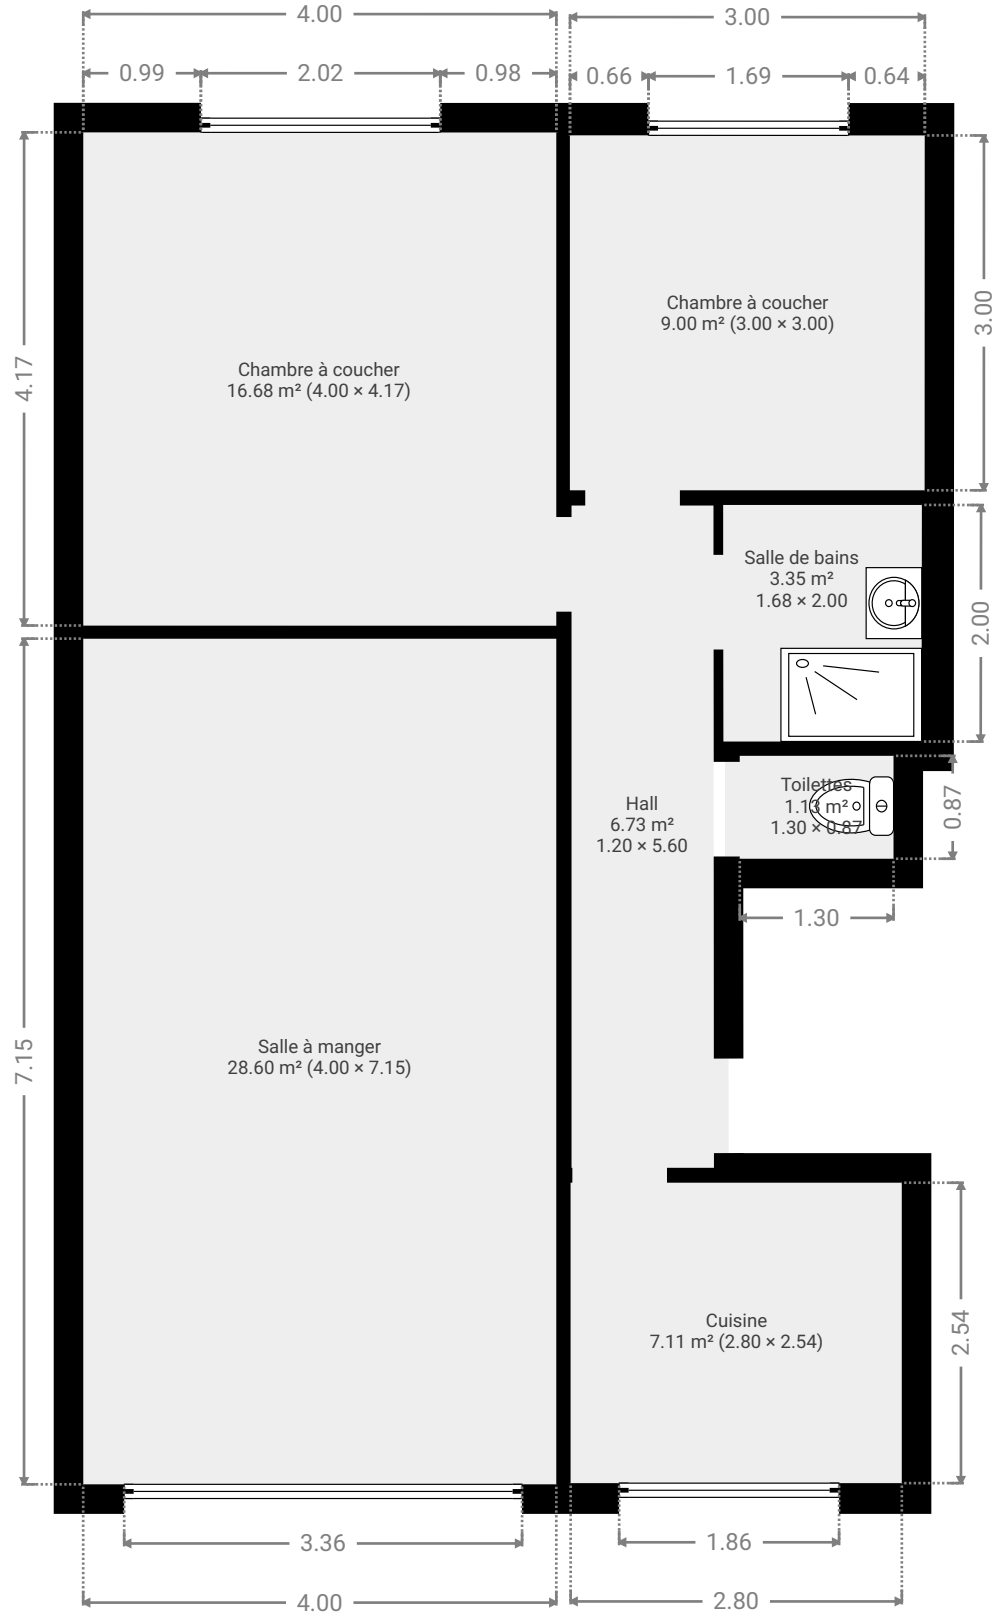

## ▼ 3e étage

SURFACE TOTALE : 72.57 m<sup>2</sup> • SURFACE HABITABLE : 72.57 m<sup>2</sup> • PIÈCES : 7

CE PLAN EST FOURNI EN LETAT SANS GARANTIE D'AUCUNE SORTE. Notavisit N'ACCORDE AUCUNE GARANTIE, Y COMPRIS, SANS S'Y LIMITER, DES GARANTIES QUANT À LA QUALITE ET À LA PRÉCISION DES DIMENSIONS.