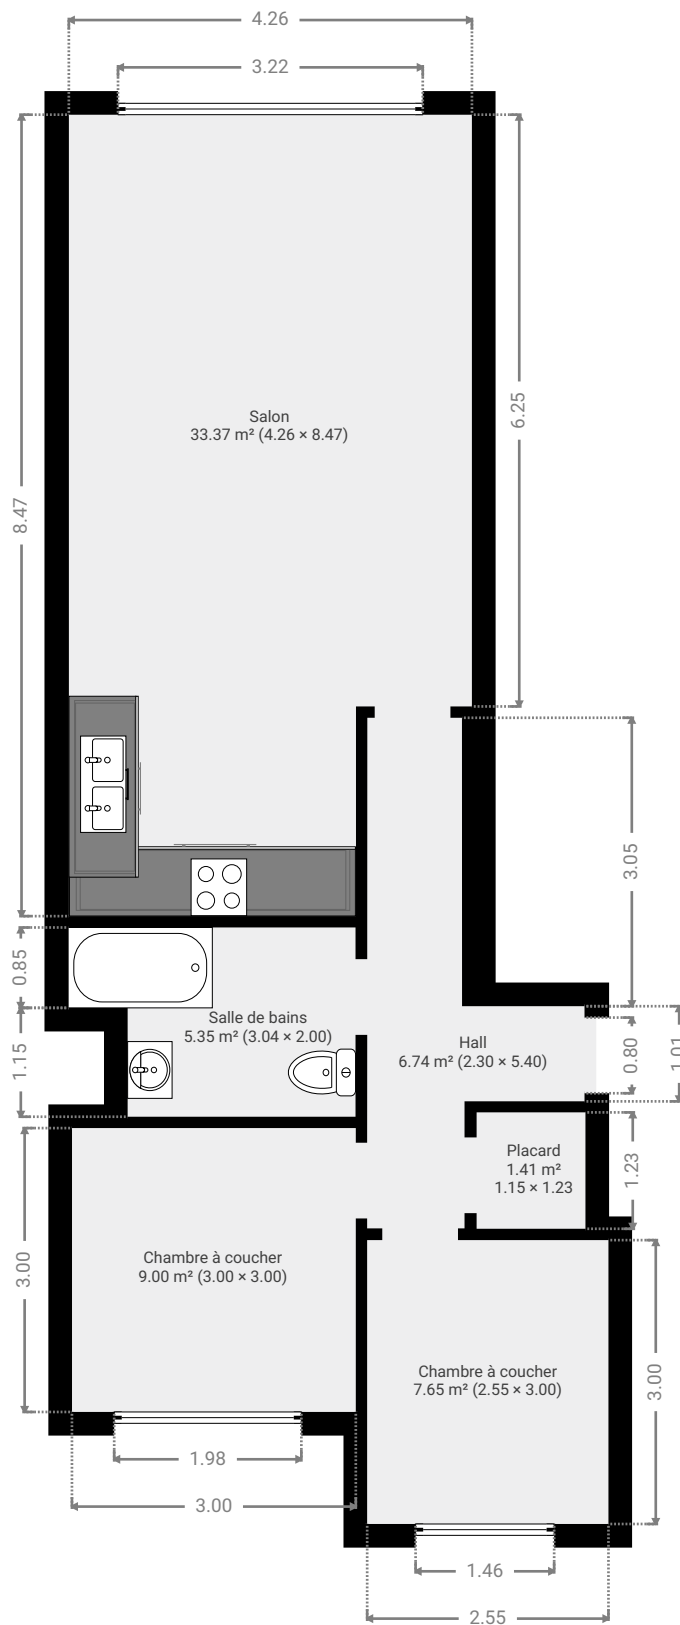

▼ Rez-de-chaussée

SURFACE TOTALE : 63.50 m² • SURFACE HABITABLE : 62.09 m² • PIÈCES : 6

CE PLAN EST FOURNI EN L'ETAT SANS GARANTIE D'AUCUNE SORTE. Notavisit N'ACCORDE AUCUNE GARANTIE, Y COMPRIS, SANS S'Y LIMITER, DES GARANTIES QUANT À LA QUALITE ET À LA PRÉCISION DES DIMENSIONS.

1:80

Page 1/1