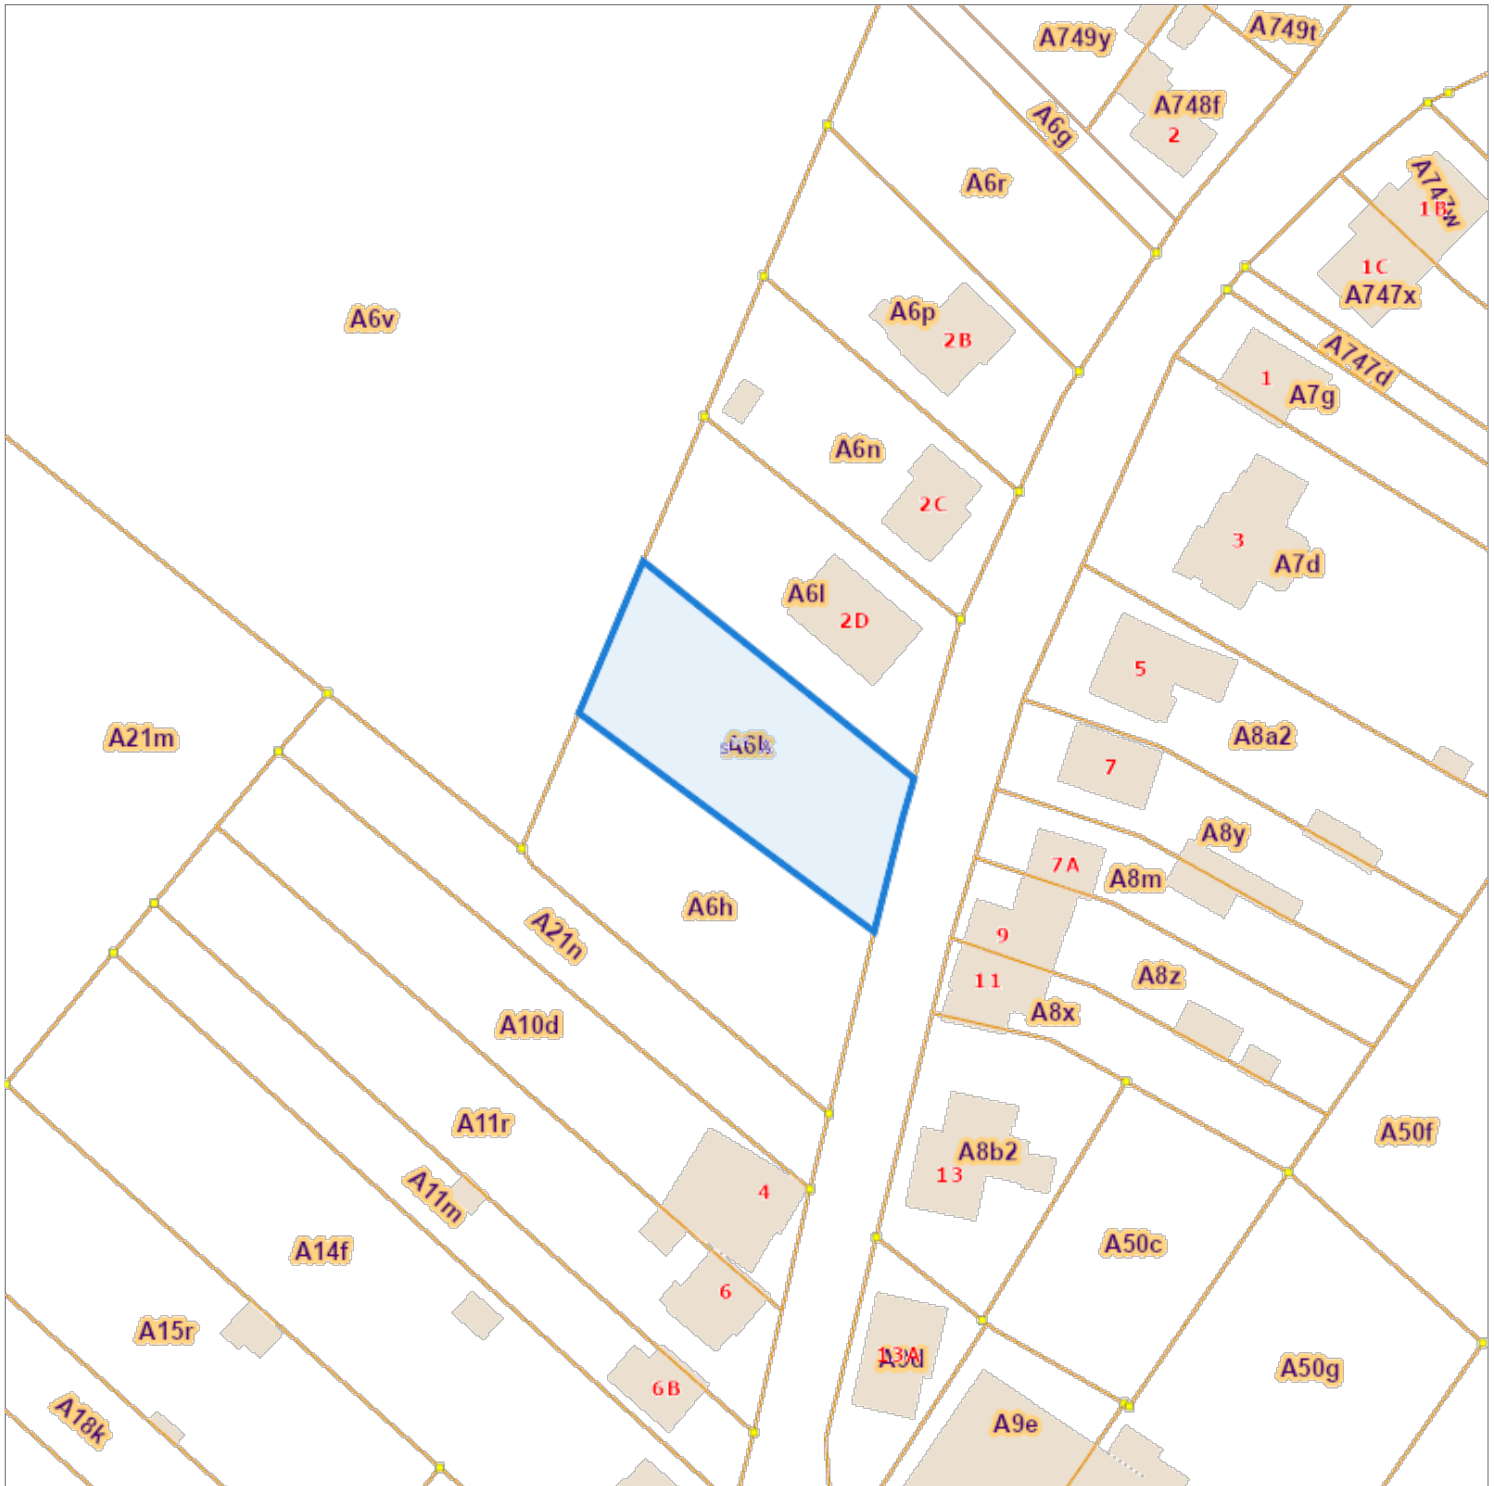

Recherche cadastrale

Situation la plus récente

Référence du dossier: 00-10-4879/001

Parcelles:

Echelle: 1:1000

Capakey	Adresse	Identifié par
64414A0006/00K000	FOND DE CRISNEE ,	Capakey

L'AAPD, producteur de la banque de données contenant ces données bénéficie des droits de propriété intellectuelle mentionnés dans la loi du 30 juin 1994 concernant les droits d'auteur et droits voisins.