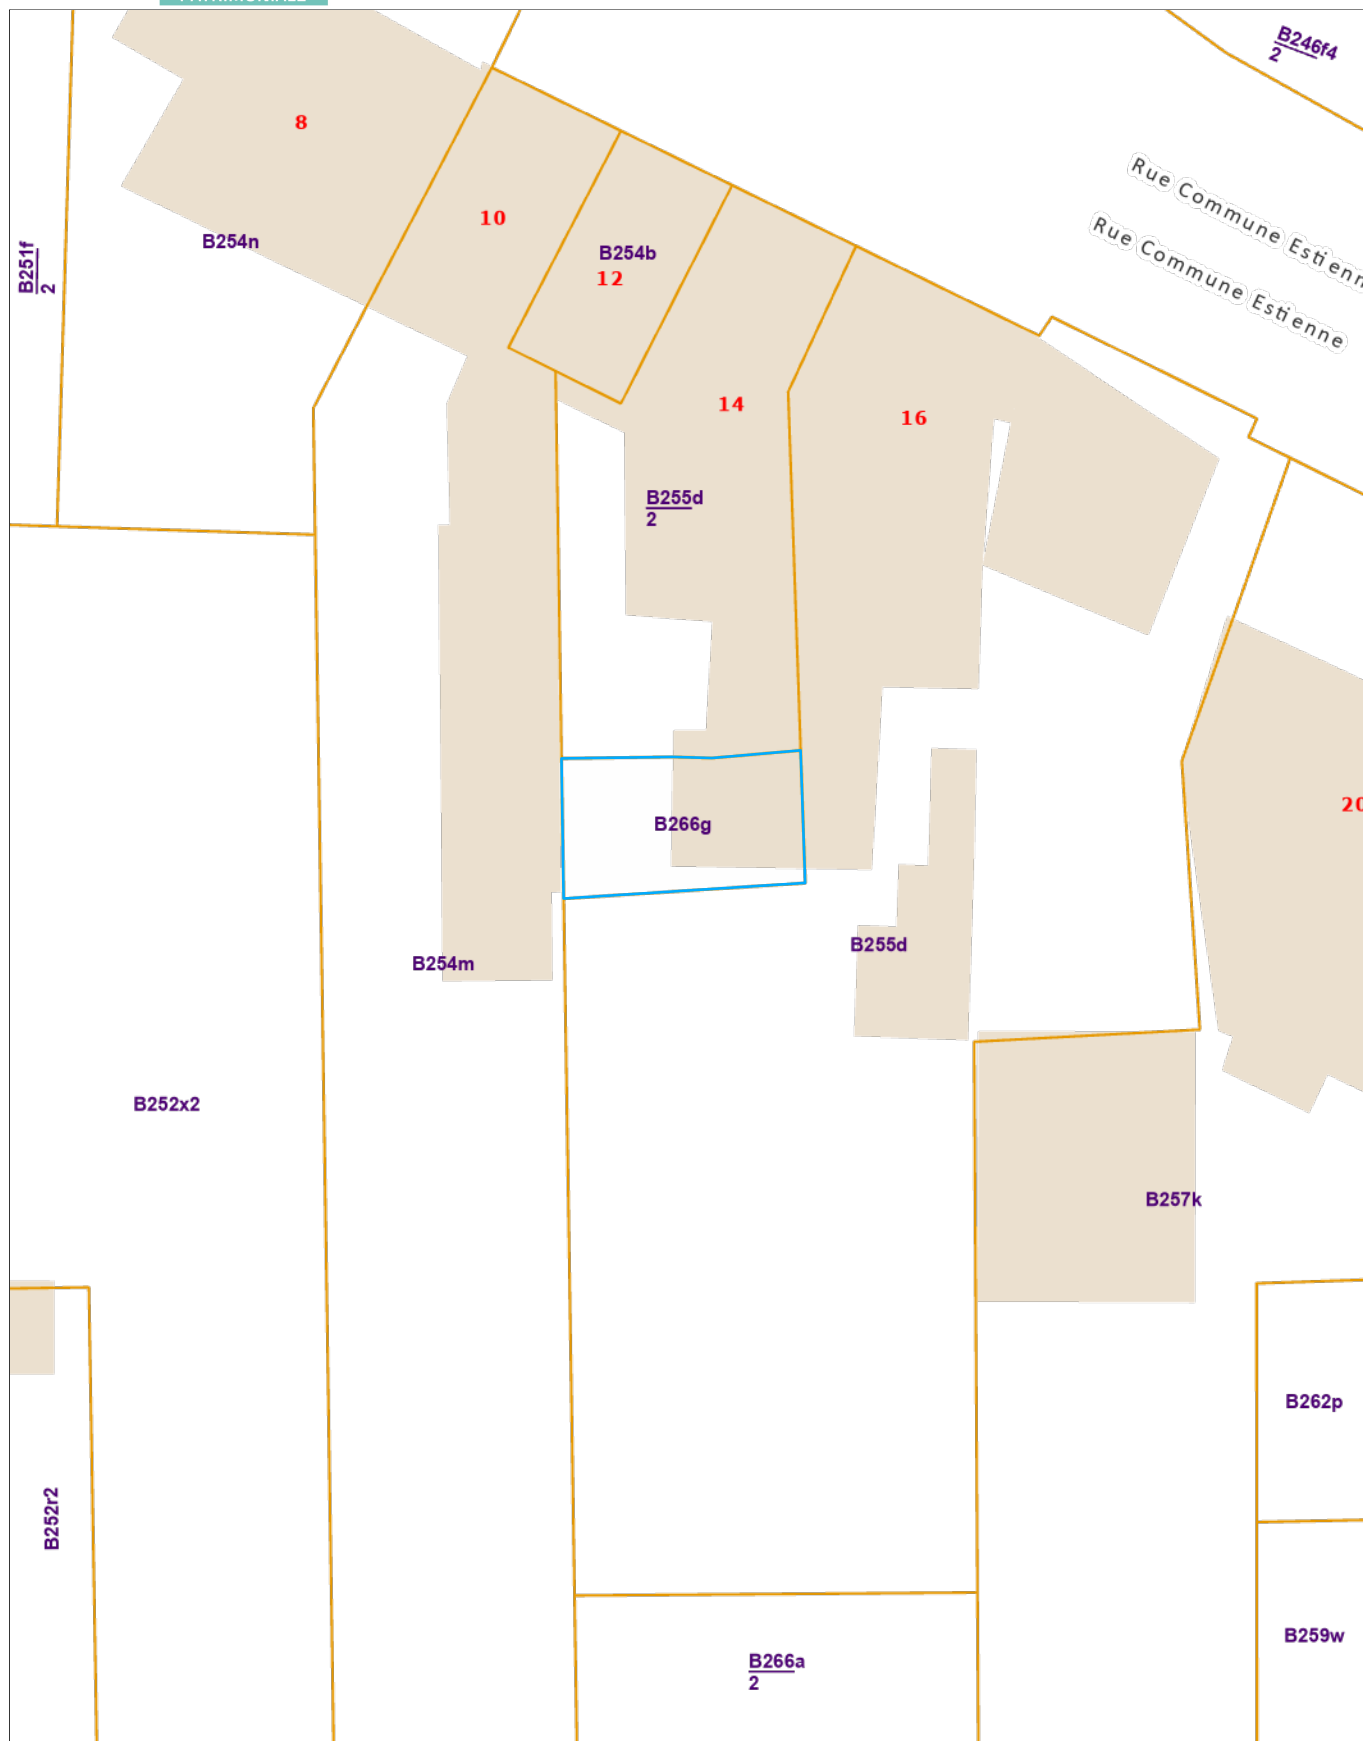

## Extrait du plan parcellaire cadastral

Centré sur :  
PONT-A-CELLES 6 DIV/THIMEON/

Situation la plus récente  
Fait le 23/04/2024  
Échelle : 1:250

## Extrait du plan parcellaire cadastral

Centré sur :  
PONT-A-CELLES 6 DIV/THIMEON/

Situation la plus récente  
Fait le 23/04/2024  
Échelle : 1:1000