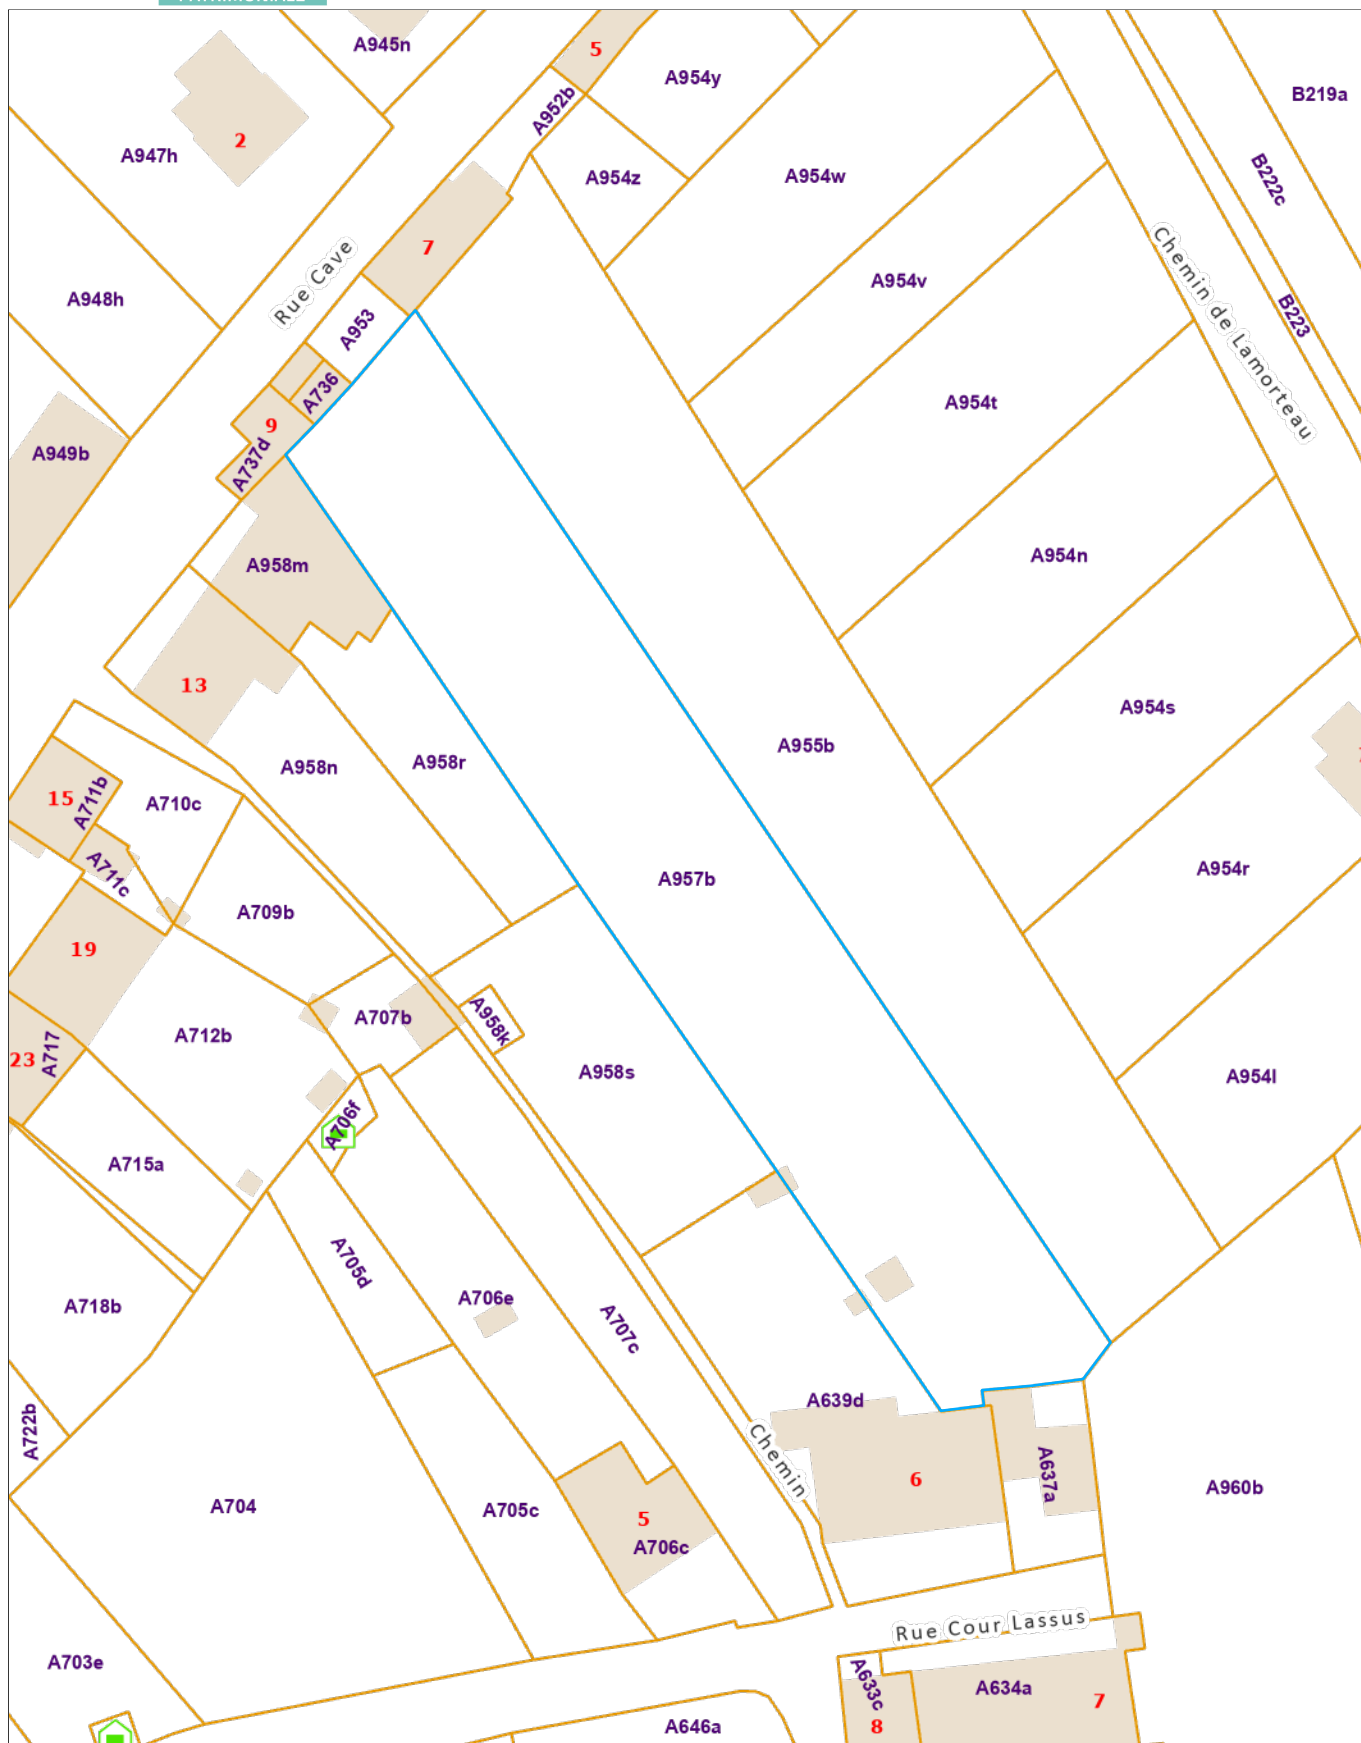

Extrait du plan parcellaire cadastral

Centré sur :
ROUVROY 4 DIV/TORGNY/

Situation la plus récente
Fait le 03/10/2024
Échelle : 1:1000

L'AGDP est l'auteur du plan parcellaire cadastral et le producteur de la base de données de laquelle les données sont reprises et jouit de la propriété intellectuelle comme repris dans la loi sur les droits d'auteurs et les droits des bases de données. Depuis le 01/01/2018 les bâtiments du plan parcellaire cadastral seront repris progressivement et remplacés par un set de données (= Bpn_ReBu autrement dit Bâtiment Régionaux) géré par les régions. L'AGDP ne sera dès lors plus responsable pour la représentation des bâtiments sur le plan parcellaire cadastral.