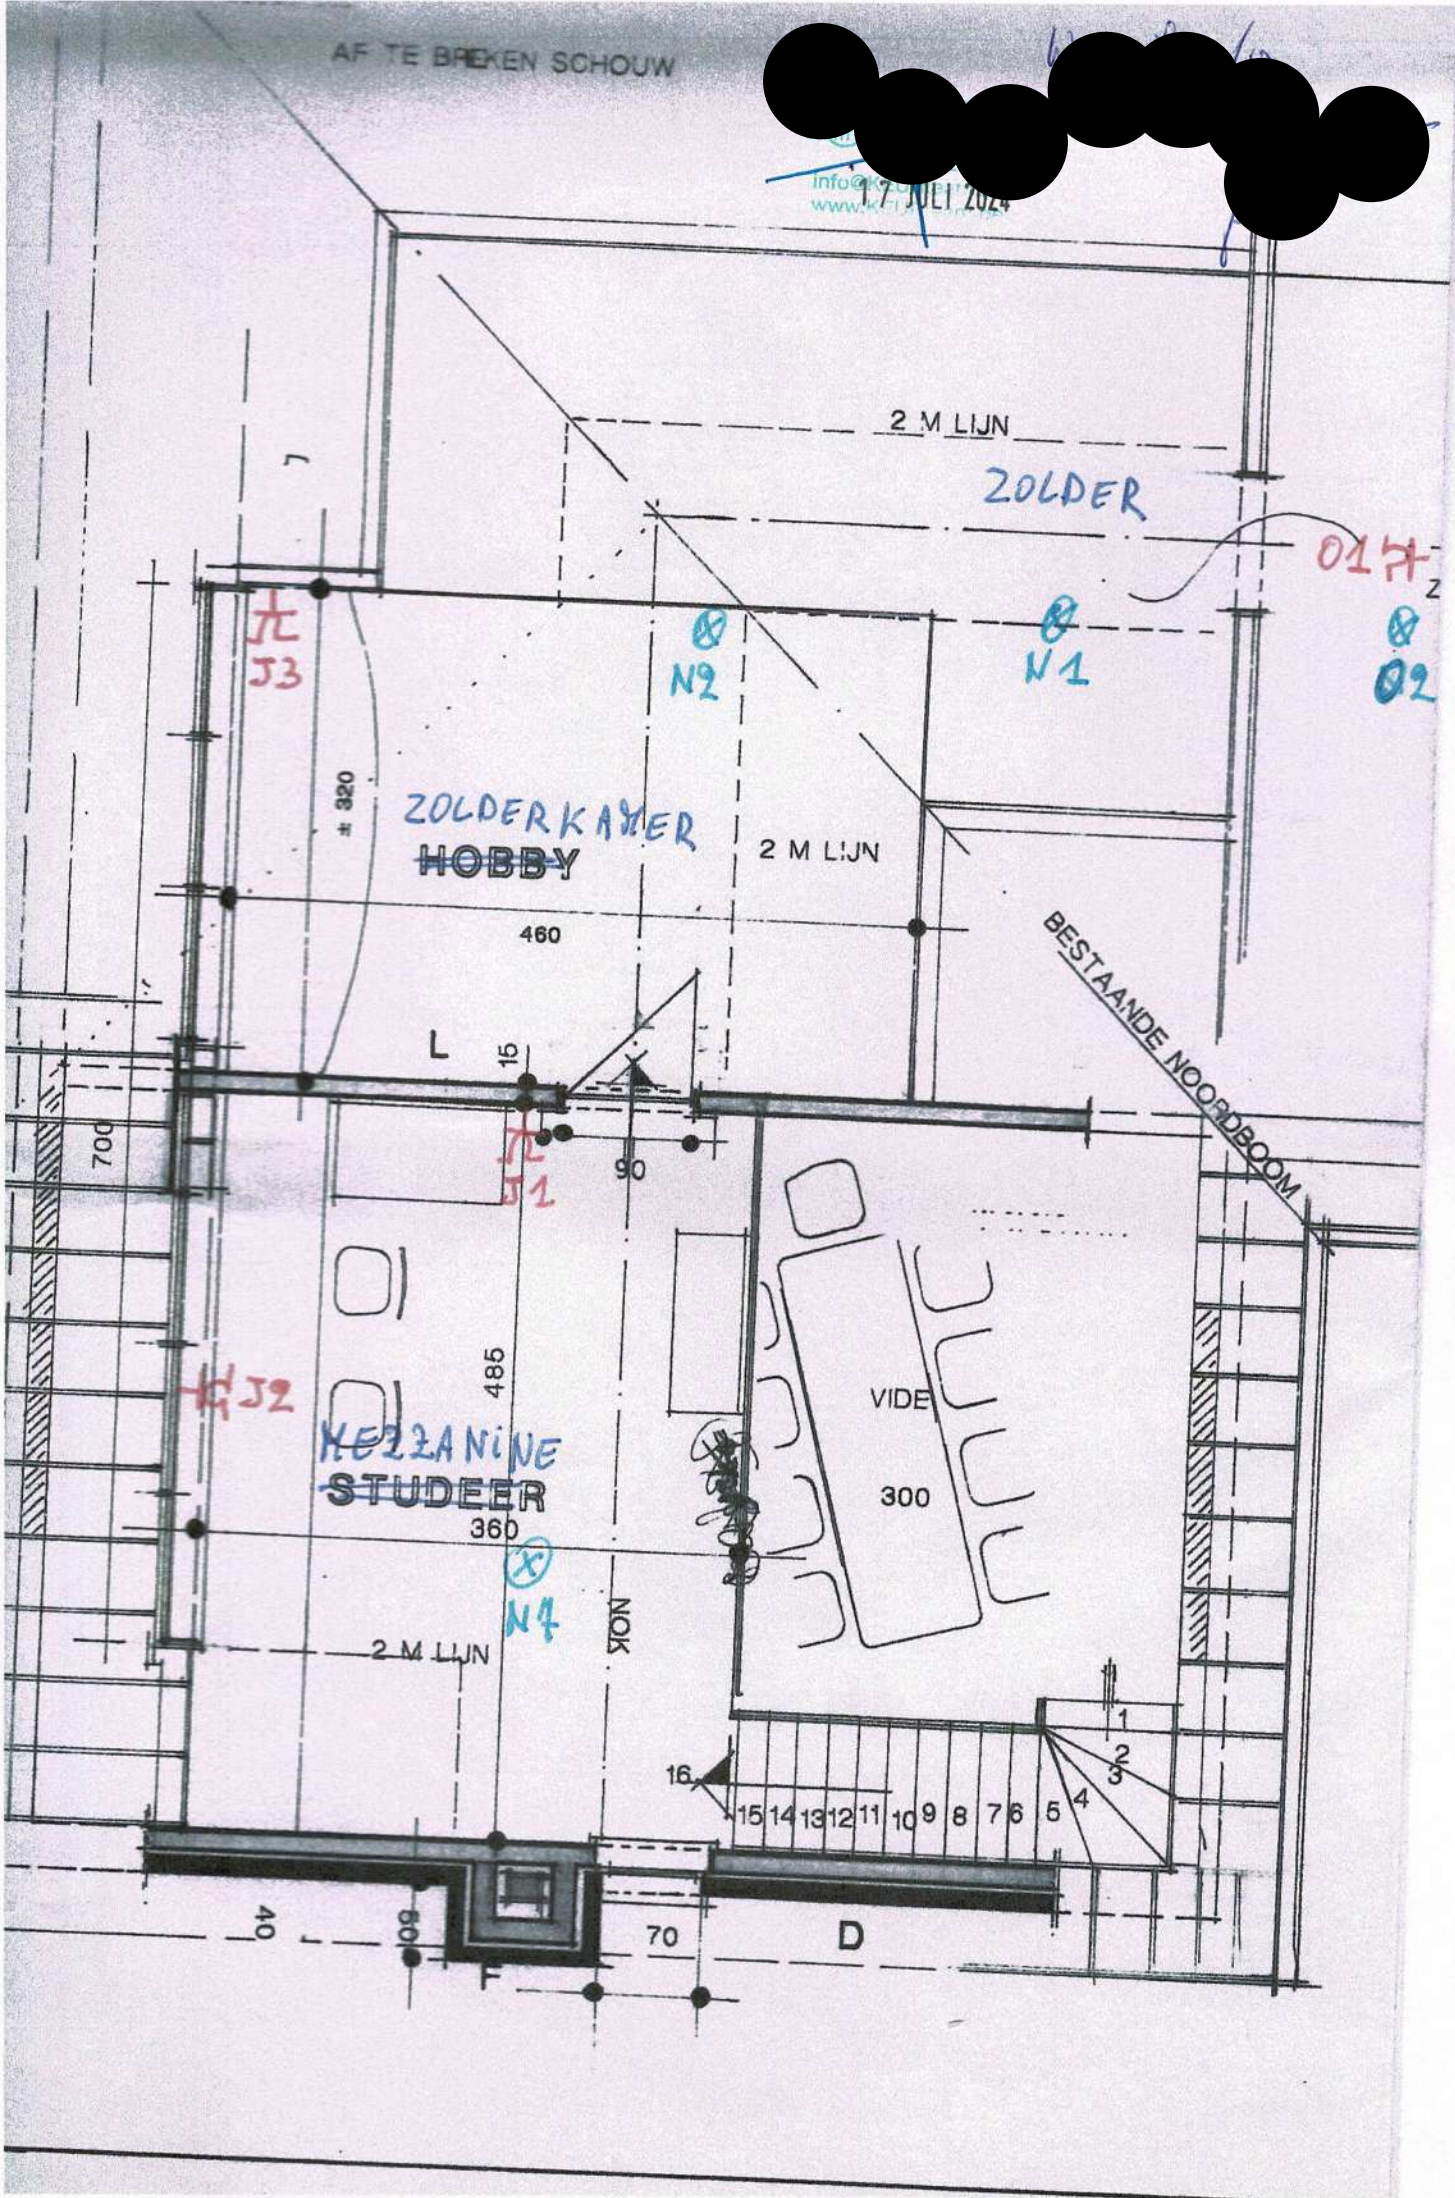

AF TE BREKEN SCHOUW

Info@k...
www.k...
17 JULI 2024

2 M LIJN

ZOLDER

017
Z
02

J3

N2

N1

ZOLDERKAMER
HOBBY

2 M LIJN

BESTAANDE NOORDBOOM

320

460

L

15

90

700

485

KEZZANINE
STUDEER

360

VIDE

300

J2

N4

NOK

2 M LIJN

16

15 14 13 12 11 10 9 8 7 6 5 4 3 2 1

40

60

70

D

F