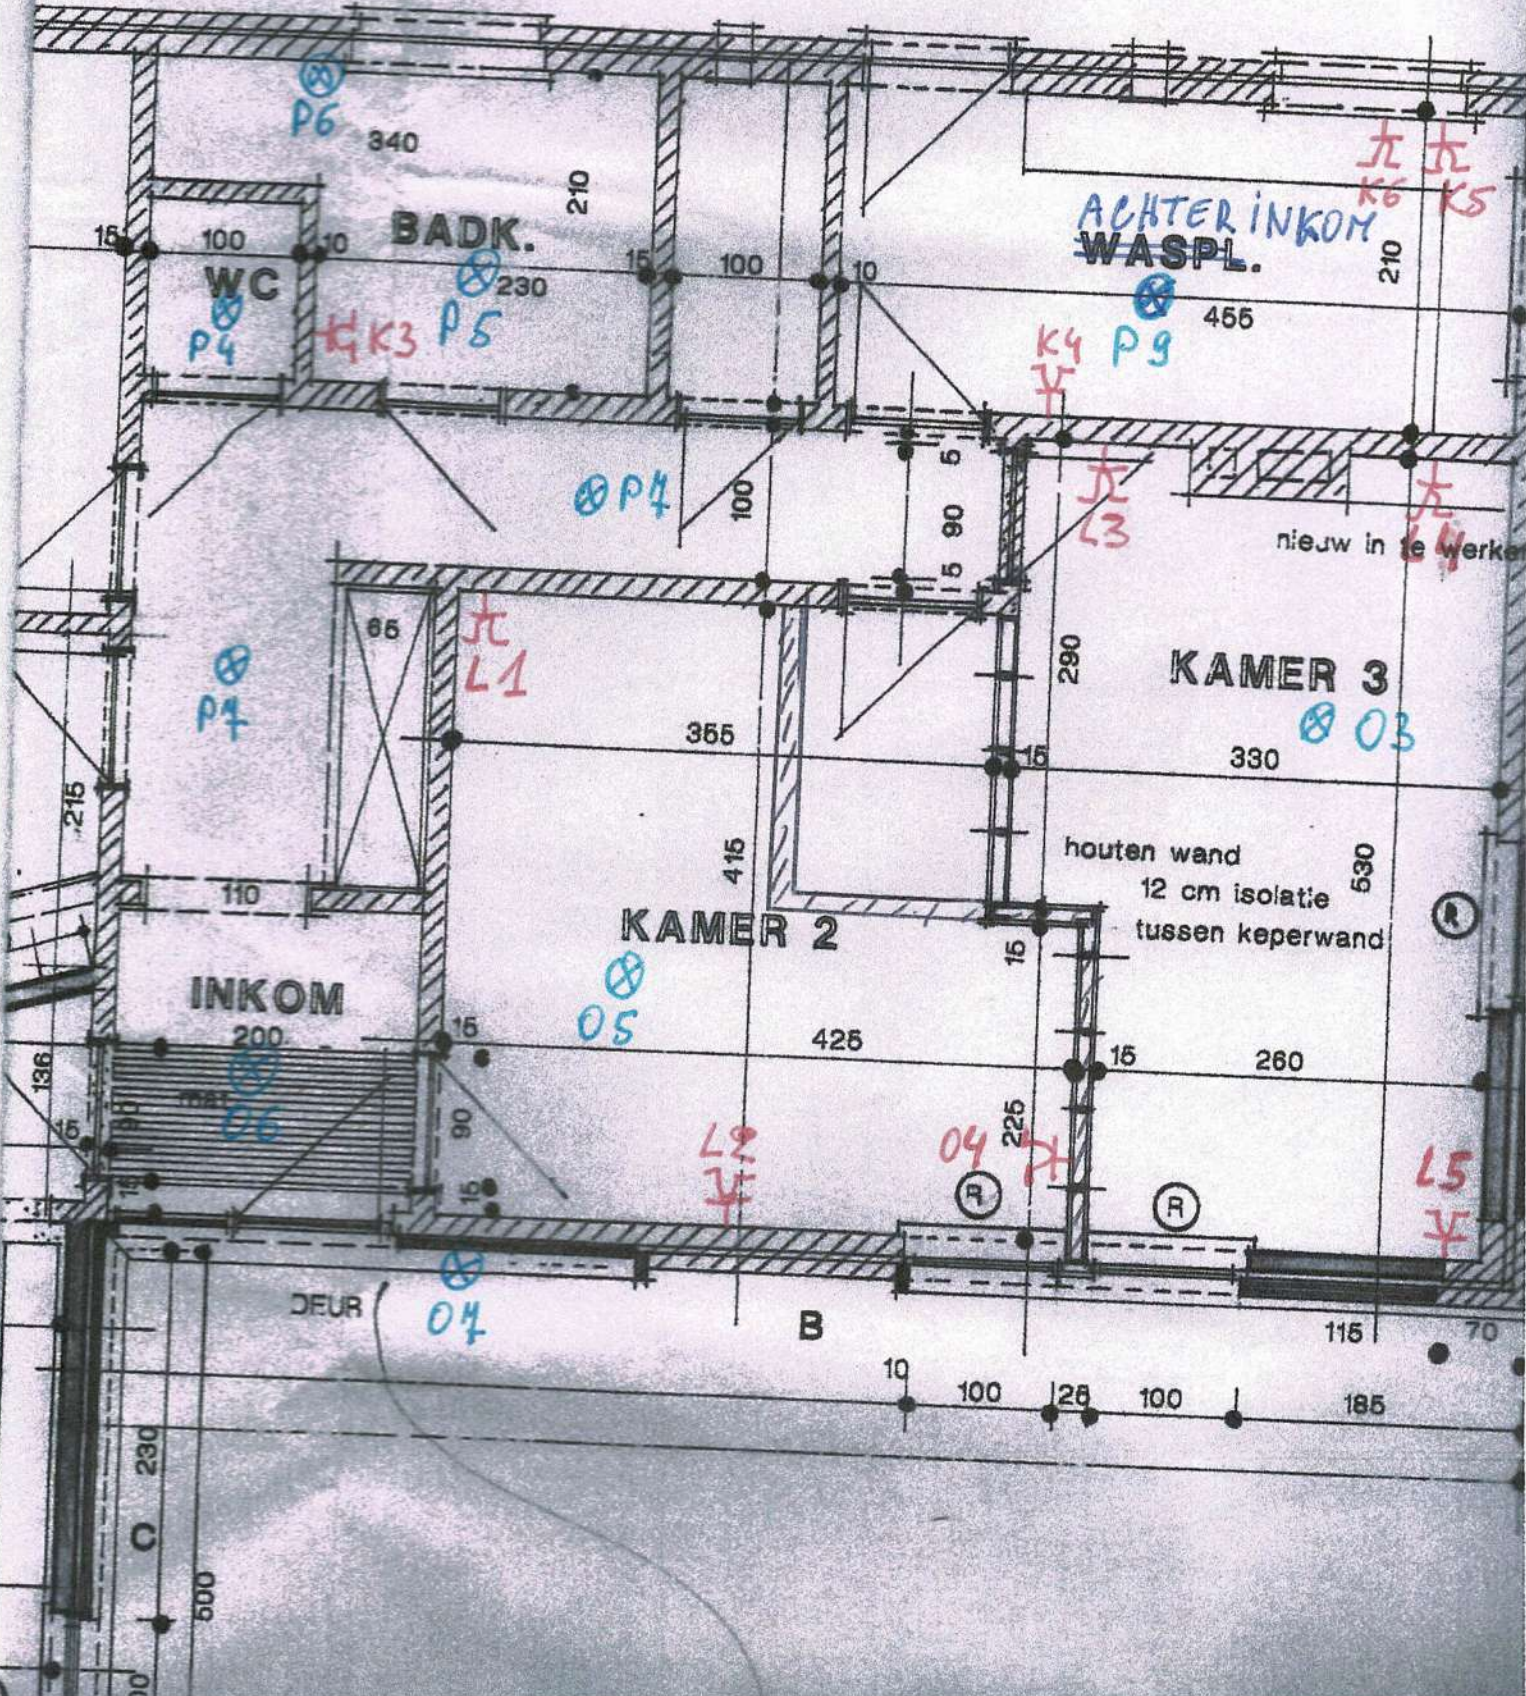

17 JULI 2024