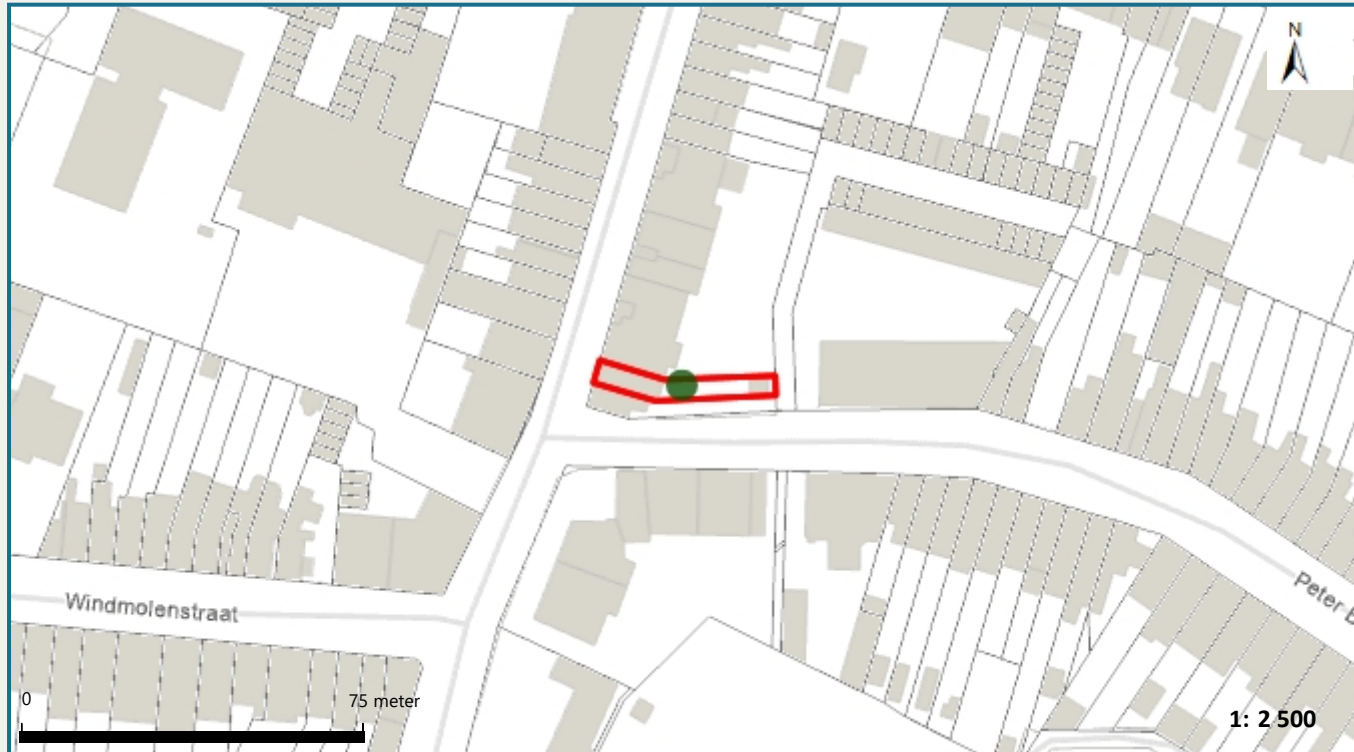

Vlaanderen
is milieu

Kaartafdruk Risicozones overstromingen m.b.t. de natuurrampenverzekering

Versie kaart: januari 2018

Het perceel te Hasselt, afdeling 8, sectie D met perceelnummer 0085/00B008
bevindt zich niet in een risicozone voor overstromingen

Waterbeheerder:

Datum kaartafdruk: 06/06/2024

Voor meer beleidsinformatie: www.integraalwaterbeleid.be

Voor meer kaartmateriaal: www.waterinfo.be/watertoets

Legende

- Kadastrale Percelen
- Aslijnen Waterlopen
- Bevaarbaar
- Onbevaarbaar cat. 1
- Onbevaarbaar cat. 2
- Onbevaarbaar cat. 3
- Niet Geklasseerd
- nieuwe risicozones
- bevestigde risicozone
- geen risico meer