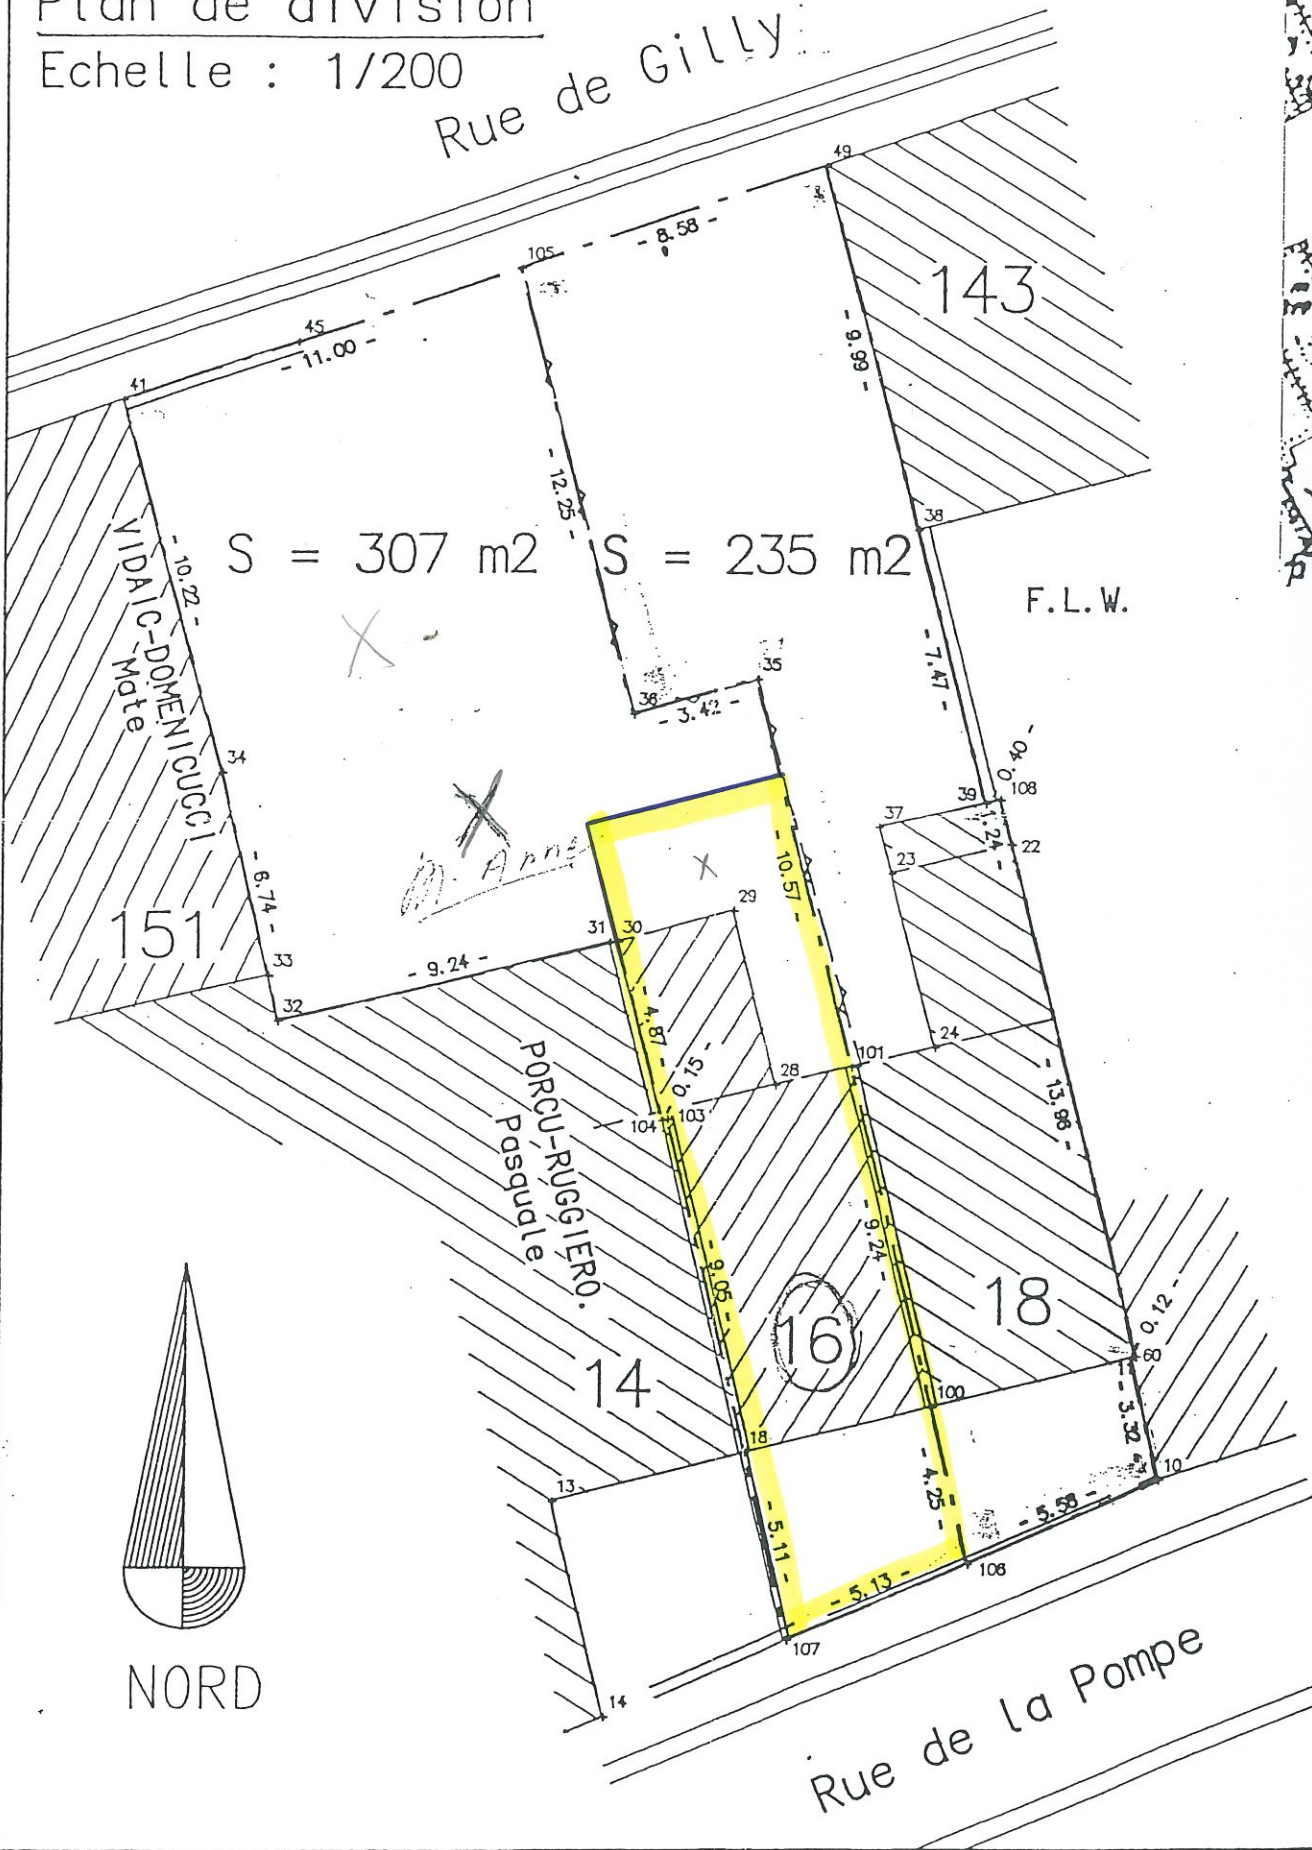

Province de Hainaut

Ville de Charleroi

ex Couillet

Plan de division

Echelle : 1/200

Rue de Gilly

Situ

S = 307 m²

S = 235 m²

F.L.W.

VIDALIC-DOMENICUCCI
Mate

M. Anne

PORCU-RUGGIERO
Pasquale

NORD

Rue de la Pompe

Liste
coordon

POINT	X
10	208
11	207
13	192
14	193
18	197
22	204
23	200
24	202
28	197
29	196
30	193
31	193
32	184
33	184
34	183
35	197
36	194
37	200
38	201
39	203
41	180
45	185
49	199
60	207
100	202
101	199
103	195
104	194
105	190
106	203
107	198
108	203