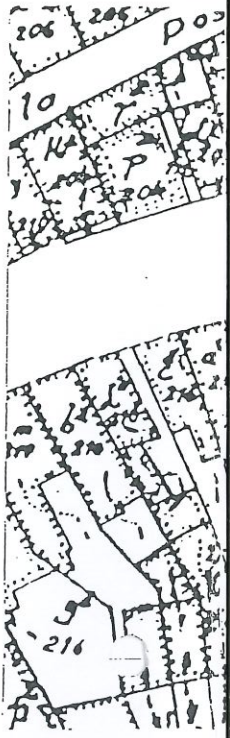

Province de Hainaut

Ville de Charleroi

ex Couillet

Plan de division

Echelle : 1/200

Rue de Gilly

Situ

S = 307 m²

S = 235 m²

F.L.W.

VIDALIC-DOMENICUCCI
Mate

M. Anne

PORCU-RUGGIERO
Pasquale

NORD

Rue de la Pompe

Liste
coordon

POINT	X
10	208
11	207
13	192
14	193
18	197
22	204
23	200
24	202
28	197
29	196
30	193
31	193
32	184
33	184
34	183
35	197
36	194
37	200
38	201
39	203
41	180
45	185
49	199
60	207
100	202
101	199
103	195
104	194
105	190
106	203
107	198
108	203