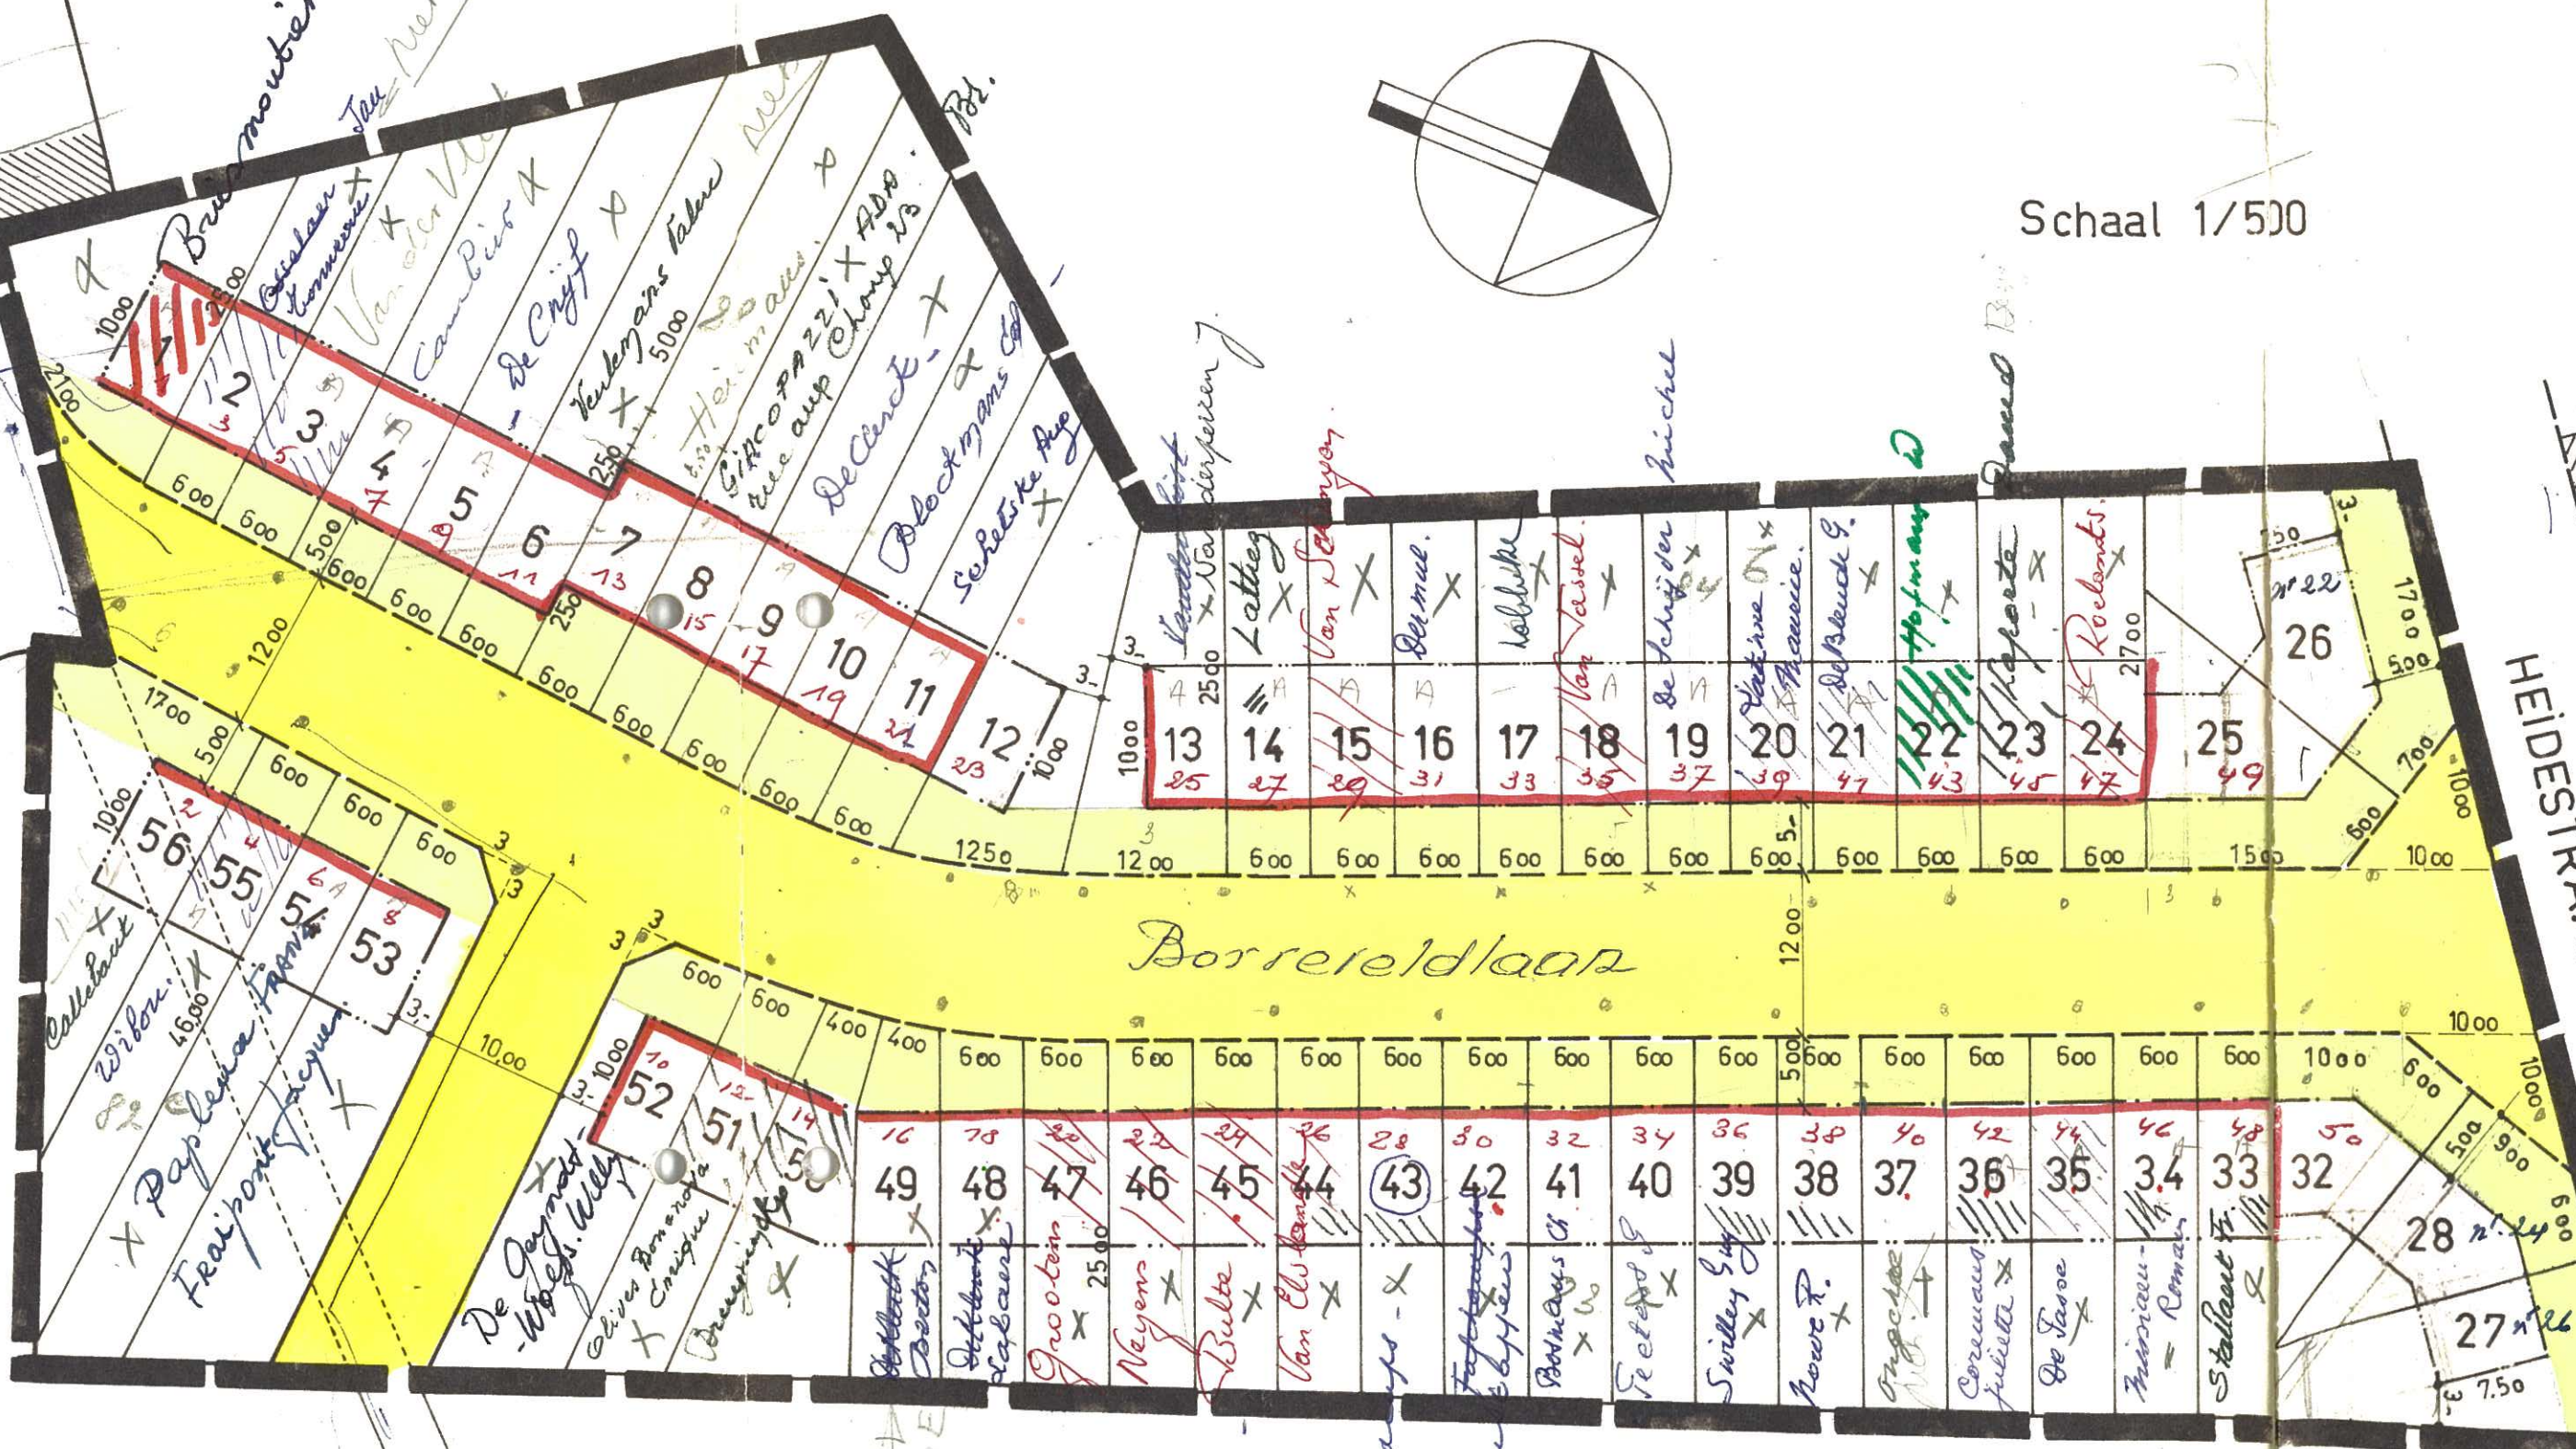

VERKAVELINGSPLAN

Schaal 1/500

SURRESTRAAT

HEIDESTRAAT

Borreveldlaan

Handwritten notes and names in the top-left corner: *Broumouier Gullam*, *Jay Nuis*, *Van der Vliet*, *Cambier*, *De Crijp*, *Kuykman's taluw*, *Heijmans*, *Giacoppazzi*, *De Cluck*, *Dooctmans*, *Scheltke Aye*.

Handwritten notes and names in the top-right section: *Van der Perren*, *Lathay*, *Van Schryver*, *Bermul*, *Labluche*, *Van Vassel*, *De Schrijver*, *Van der Meulen*, *De Bensch G.*, *Hofman*, *De Bensch*, *Roelants*.

Handwritten notes and names in the bottom-left section: *Callbaut*, *Wilson*, *Paplexia*, *Fraisport*, *De Juyman*, *Weg. Willy*, *Oliver Boneroya*, *Chaigne*.

Handwritten notes and names in the bottom-right section: *De Bock*, *De Bock*, *Grooten*, *Neyens*, *Bulte*, *Van Elv*, *Fafchamps*, *Vanden Eynde*, *Bonnays*, *Seclard*, *Swilley*, *Nowe R.*, *Coremans*, *De Jasse*, *Stallaert*.