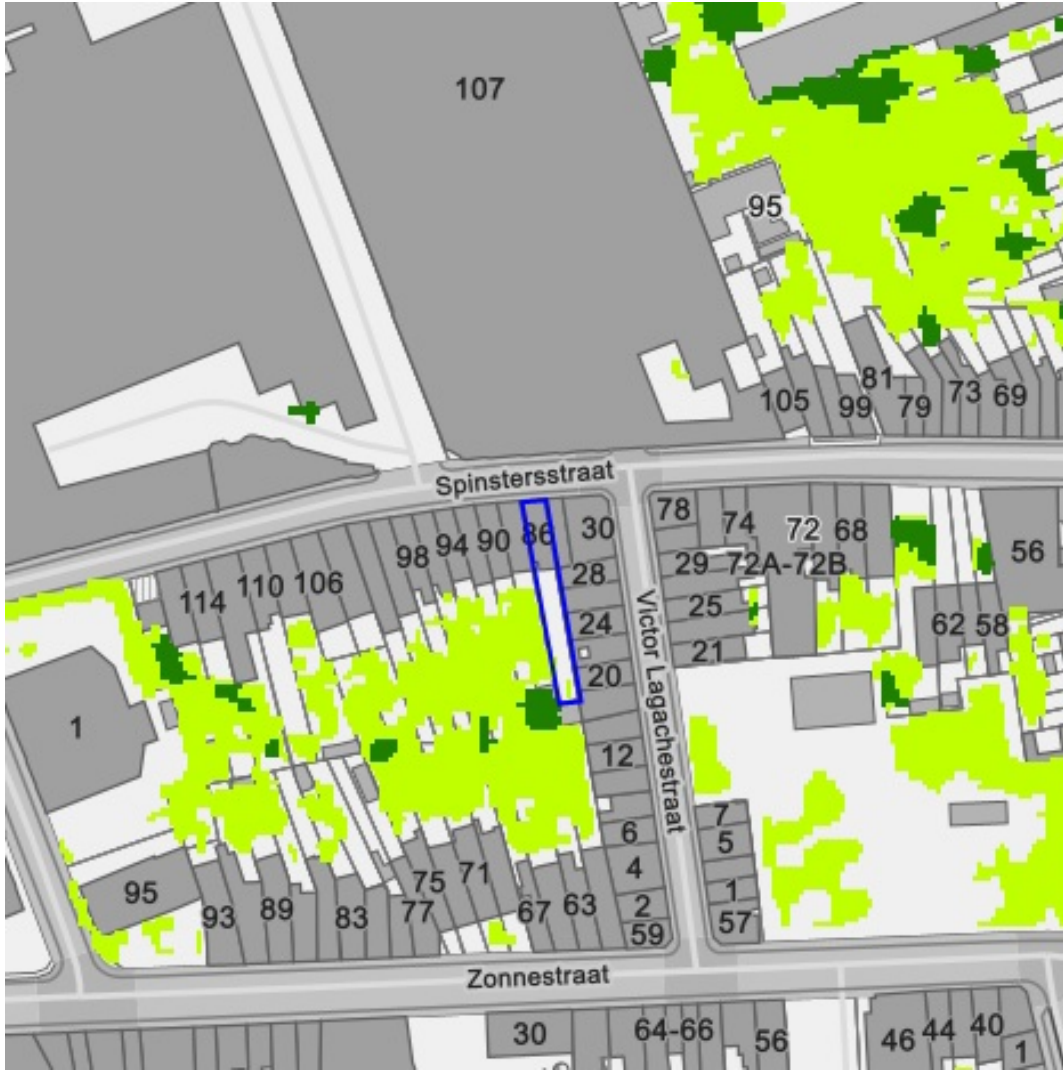

[Raadplegen op Geopunt.be](#)

Bronnen
Agentschap voor Natuur en Bos
[WMS Agentschap voor Natuur en Bos](#)

- Geen classificatie
- Hoog Groen
- Laag Groen
- Landbouw
- Niet groen