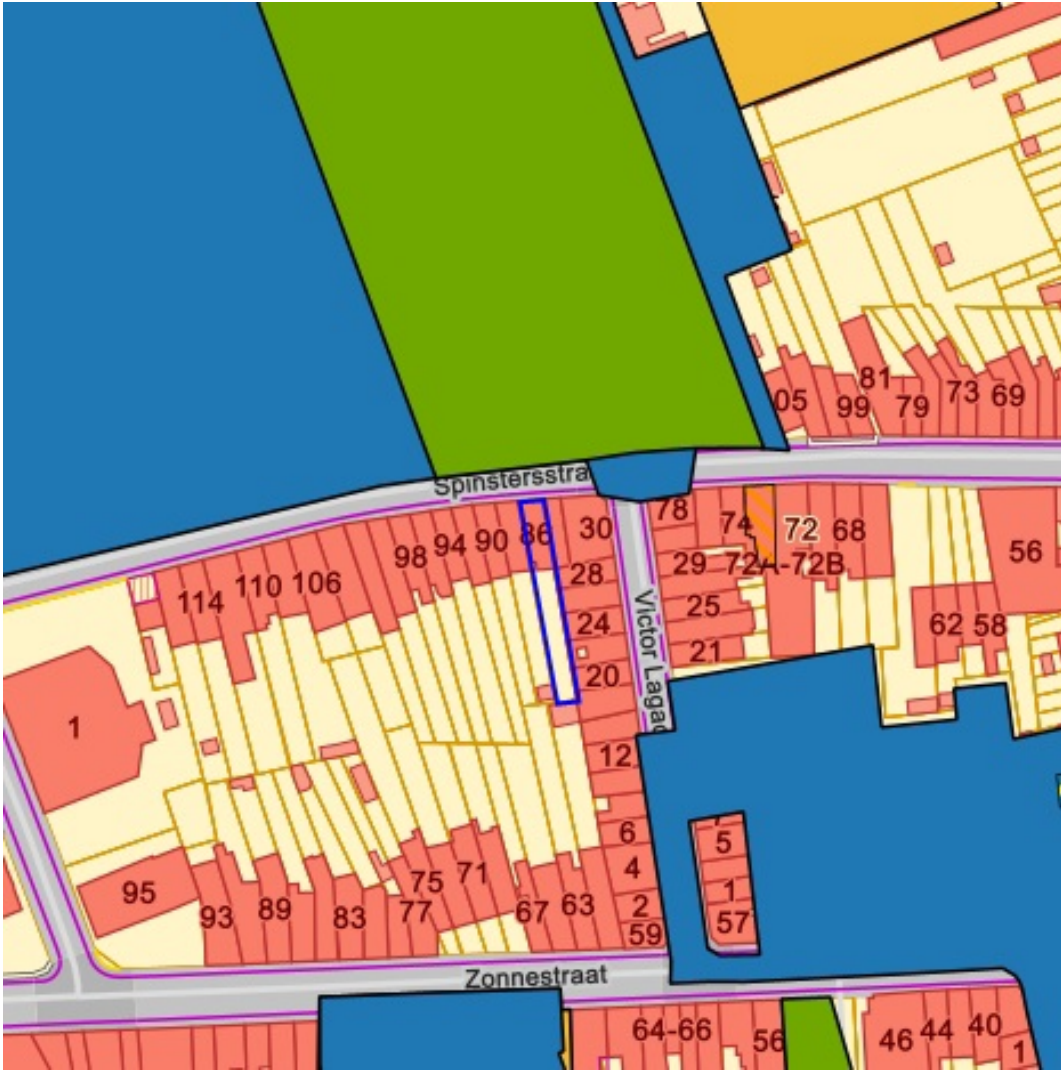

Bronnen
Openbare Afvalstoffenmaatschappij voor het Vlaamse Gewest
[WMS Mercator Publieke View Service](https://www.ovam.be/)

[Raadplegen op OVAM.be](https://www.ovam.be/)