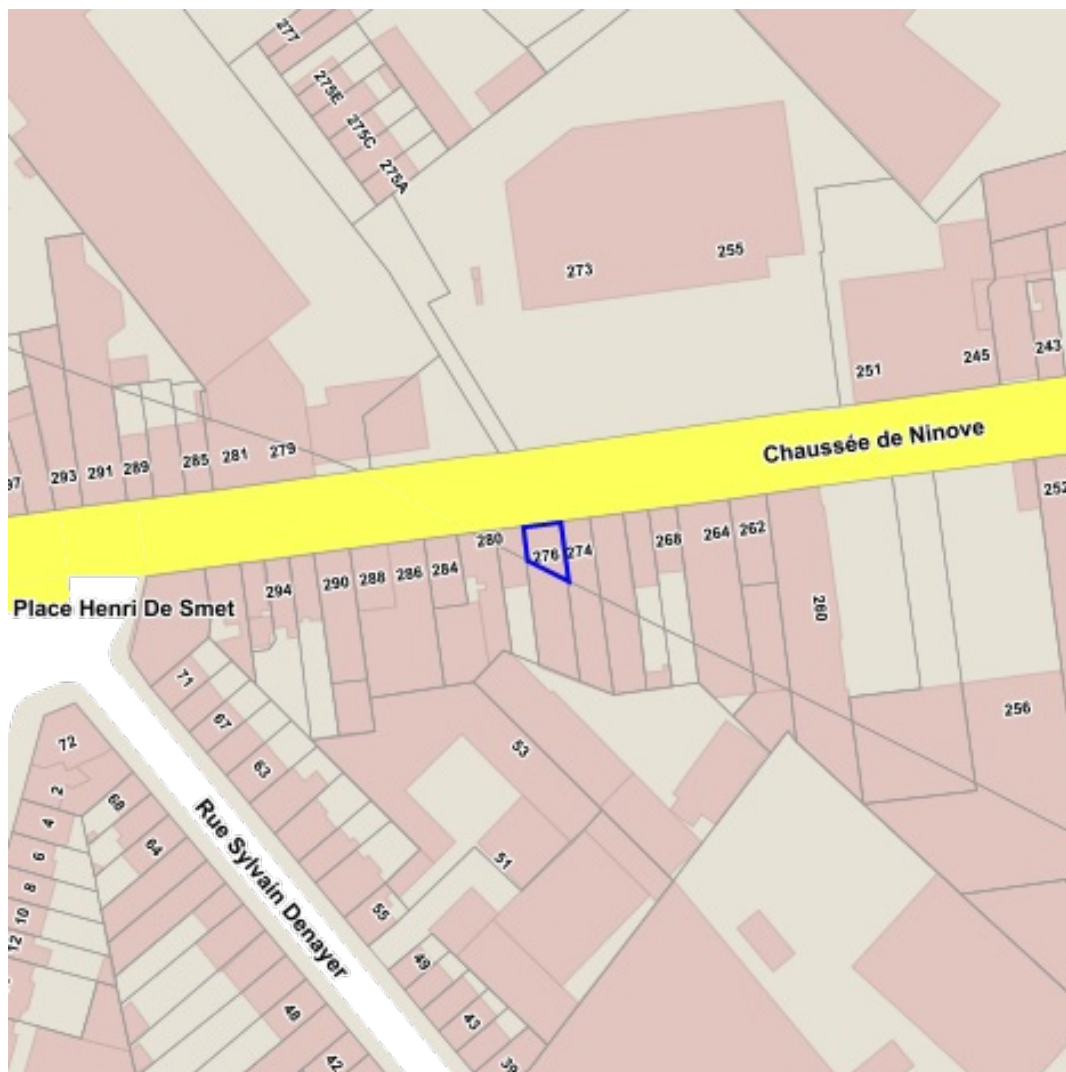

Sources
Bruxelles Environnement
[WMS Bruxelles Environnement](http://WMS.Bruxelles-Environnement.be)

Zones de protection en Forêt de Soignes