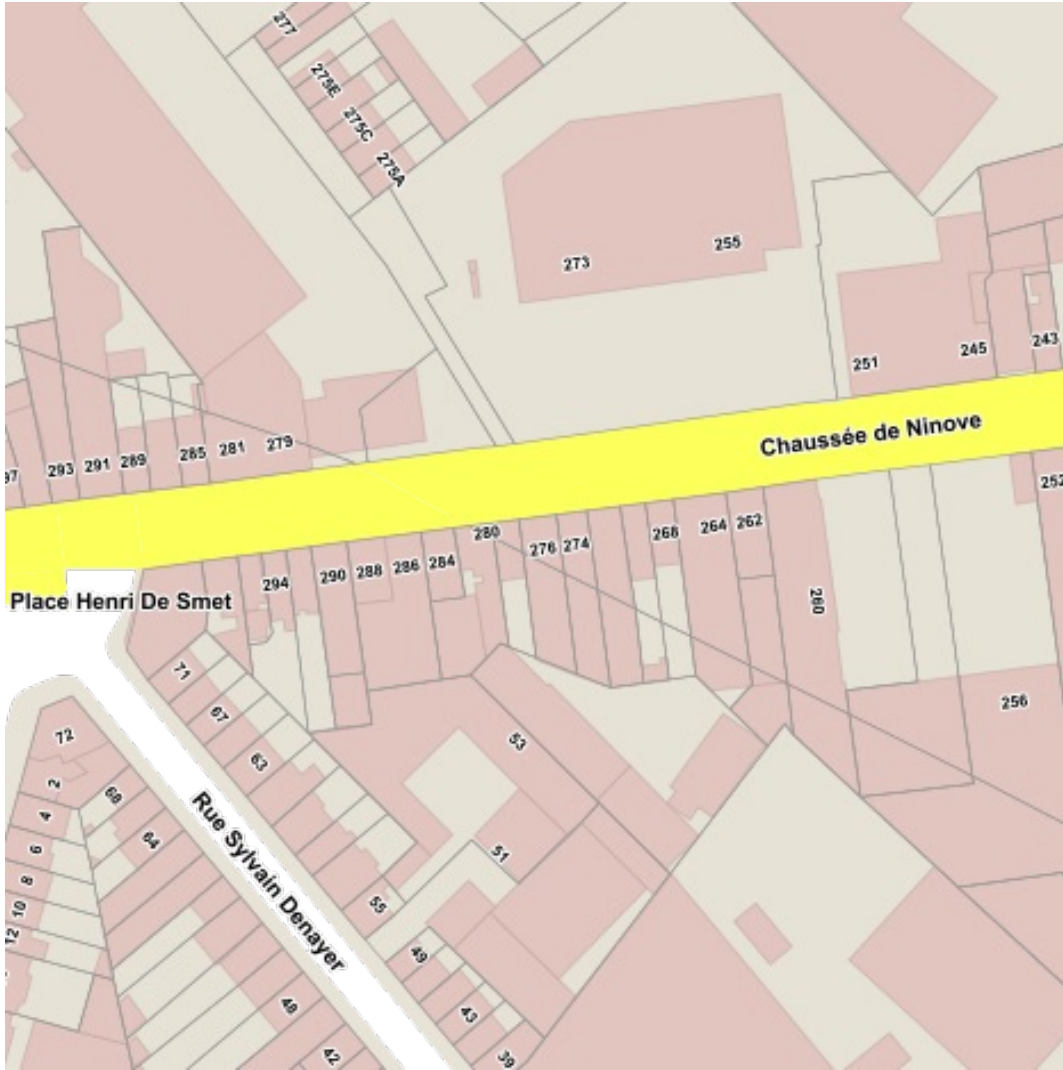

Sources
BUP - Urban
[WMS BruGIS](#)