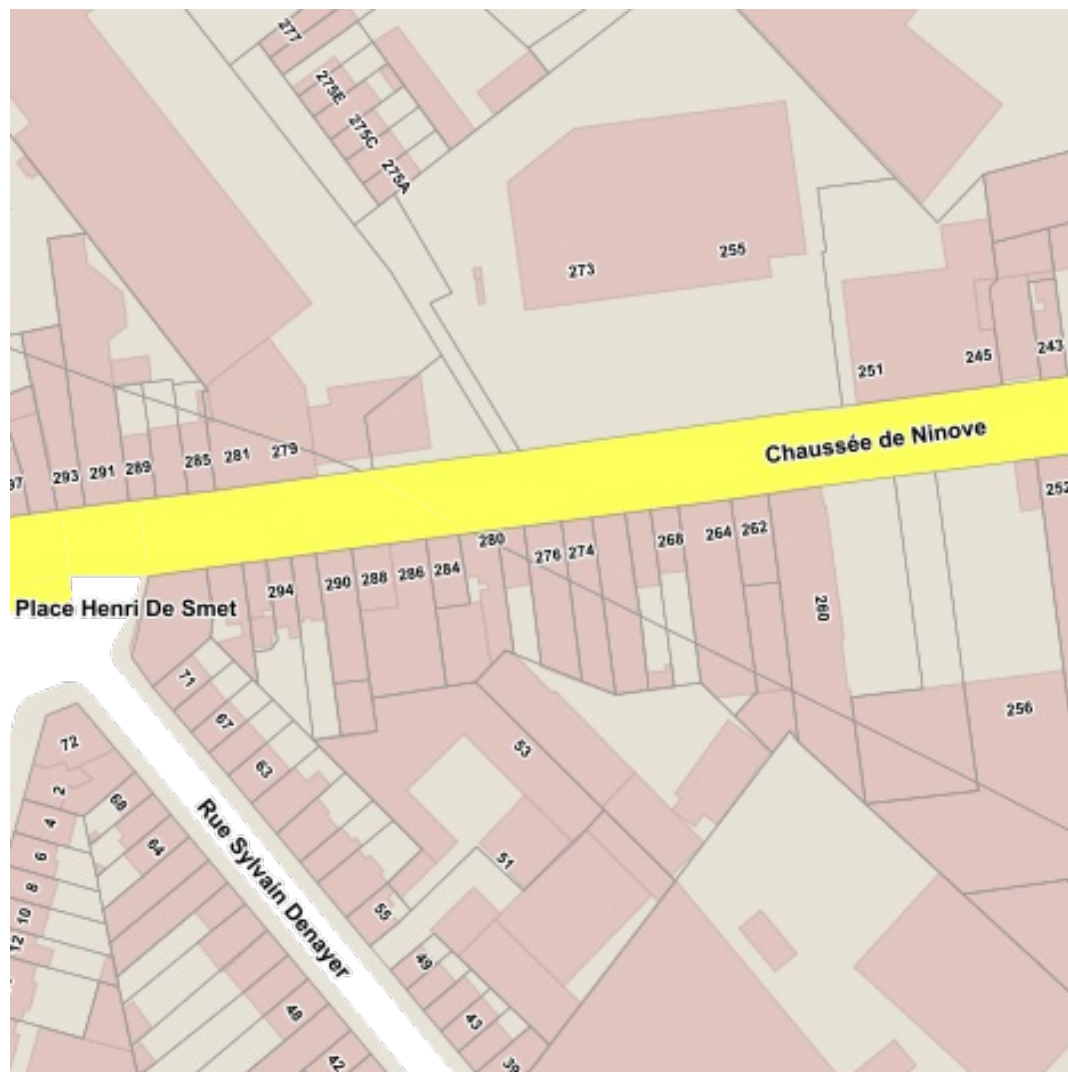

Table des matières

Cadastre.....	2
Orthophotoplans.....	3
Economie et Emploi.....	4
Carte aléa d'inondation 2019.....	5
Carte aléa d'inondation fluvial 2019.....	6
Carte aléa d'inondation fluvial 2019 - élevé (PR 10 ans).....	7
Carte aléa d'inondation fluvial 2019 - moyen (PR 100 ans).....	8
Carte aléa d'inondation fluvial 2019 - faible (scénario extrême).....	9
Données hydrographiques.....	10
Inventaire Etat du Sol.....	11
Promenades et chemins.....	12
Réserves et espaces verts.....	13
Habitats Natura 2000.....	14
Sites Natura 2000.....	15
Sites Seveso.....	16
Zones de limitation du bruit des avions.....	17
Zones de protection de la forêt de Soignes.....	18
Monuments et Sites - Atlas Archéologique.....	19
Monuments et Sites - Inventaire archéologique et historique.....	20
Monuments et Sites - Patrimoine Naturel.....	21
Monuments et Sites - Statut légal et Registre.....	22
Contrats de quartiers.....	23
Contrats de rénovation urbaine (Programmes).....	24
Zones de préemption.....	25
Urbanisme.....	26

Légende

résultat dans carte

résultat dans parcelle

Sources
BUP - Urban
[WMS BruGIS](#)

Sources
CIRB / CIBG
[WMS CIRB](#)

Sources
BUP - Urban
[WMS BruGIS](#)

Sources
Bruxelles Environnement
[WMS Bruxelles Environnement](http://WMS.Bruxelles-Environnement.be)