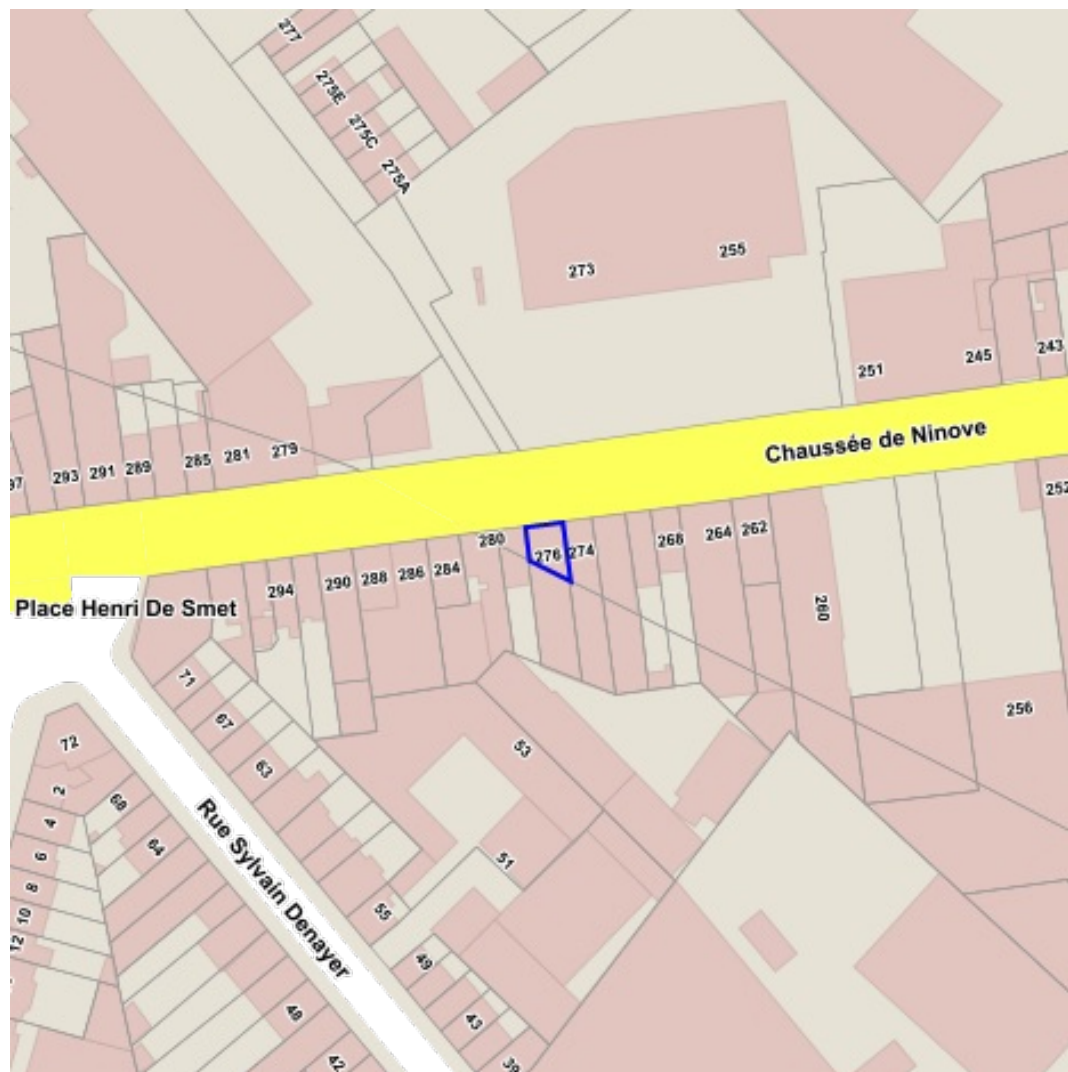

Sources
Bruxelles Environnement
[WMS Bruxelles Environnement](http://WMS.Bruxelles-Environnement.be)