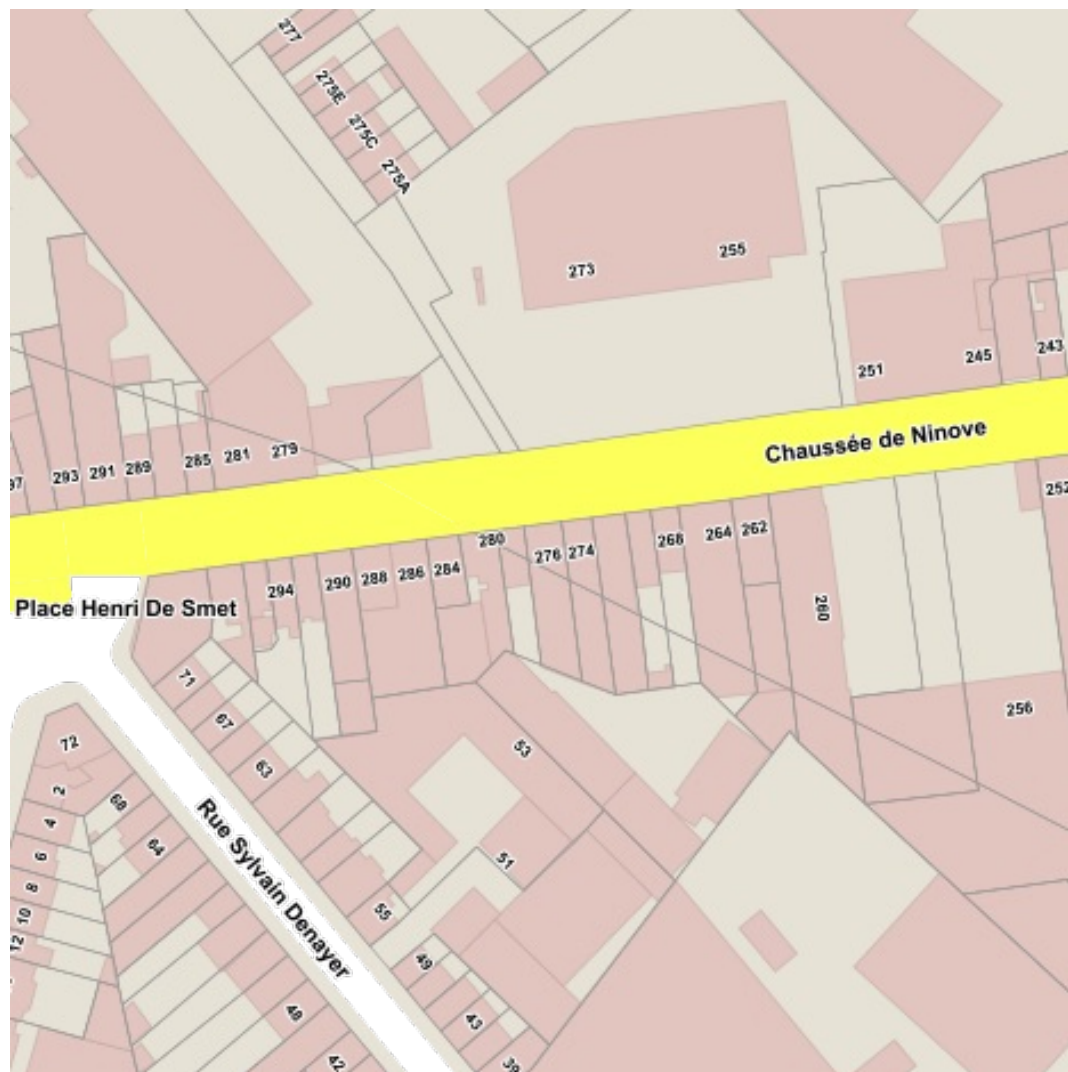

Sources
BUP - Urban
[WMS BruGIS](#)