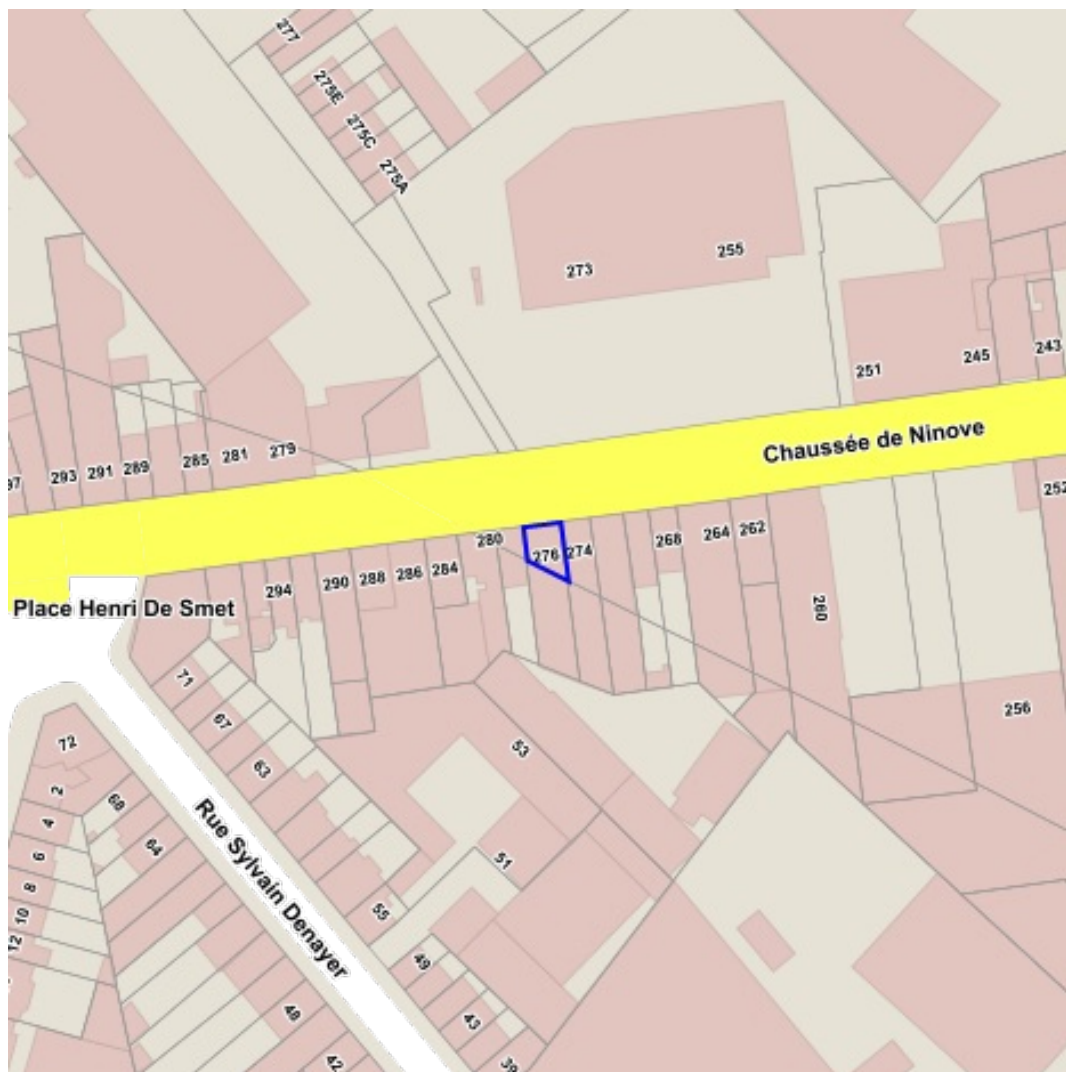

Table des matières

Cadastre.....	2
Orthophotoplans.....	3
Economie et Emploi.....	4
Carte aléa d'inondation 2019.....	5
Carte aléa d'inondation fluvial 2019.....	6
Carte aléa d'inondation fluvial 2019 - élevé (PR 10 ans).....	7
Carte aléa d'inondation fluvial 2019 - moyen (PR 100 ans).....	8
Carte aléa d'inondation fluvial 2019 - faible (scénario extrême).....	9
Données hydrographiques.....	10
Inventaire Etat du Sol.....	11
Promenades et chemins.....	12
Réserves et espaces verts.....	13
Habitats Natura 2000.....	14
Sites Natura 2000.....	15
Sites Seveso.....	16
Zones de limitation du bruit des avions.....	17
Zones de protection de la forêt de Soignes.....	18
Monuments et Sites - Atlas Archéologique.....	19
Monuments et Sites - Inventaire archéologique et historique.....	20
Monuments et Sites - Patrimoine Naturel.....	21
Monuments et Sites - Statut légal et Registre.....	22
Contrats de quartiers.....	23
Contrats de rénovation urbaine (Programmes).....	24
Zones de préemption.....	25
Urbanisme.....	26

Légende

résultat dans carte

résultat dans parcelle

Sources
BUP - Urban
[WMS BruGIS](#)

Sources
CIRB / CIBG
[WMS CIRB](#)

Sources
BUP - Urban
[WMS BruGIS](#)

Sources
Bruxelles Environnement
[WMS Bruxelles Environnement](http://WMS.Bruxelles-Environnement.be)