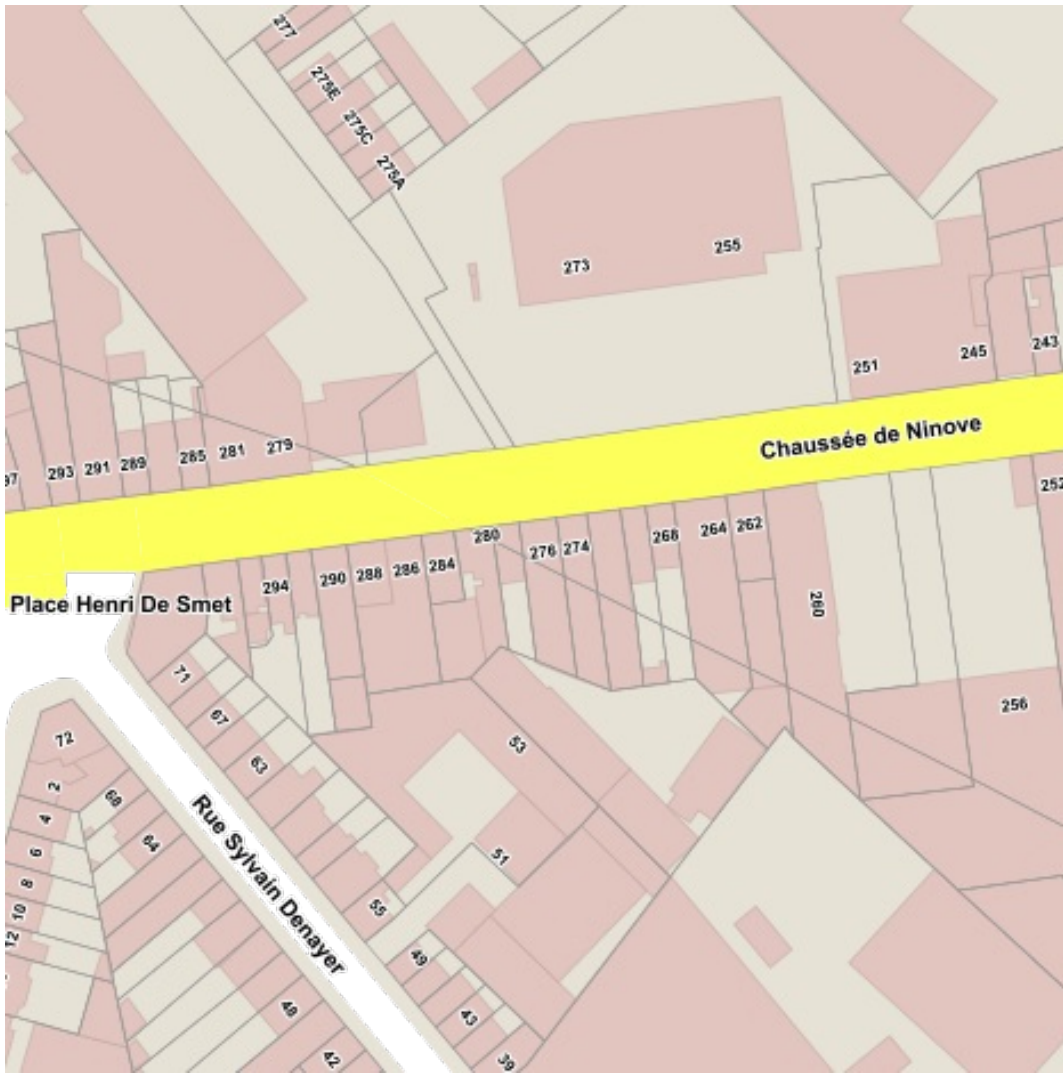

Sources
BUP - Urban
[WMS BruGIS](#)