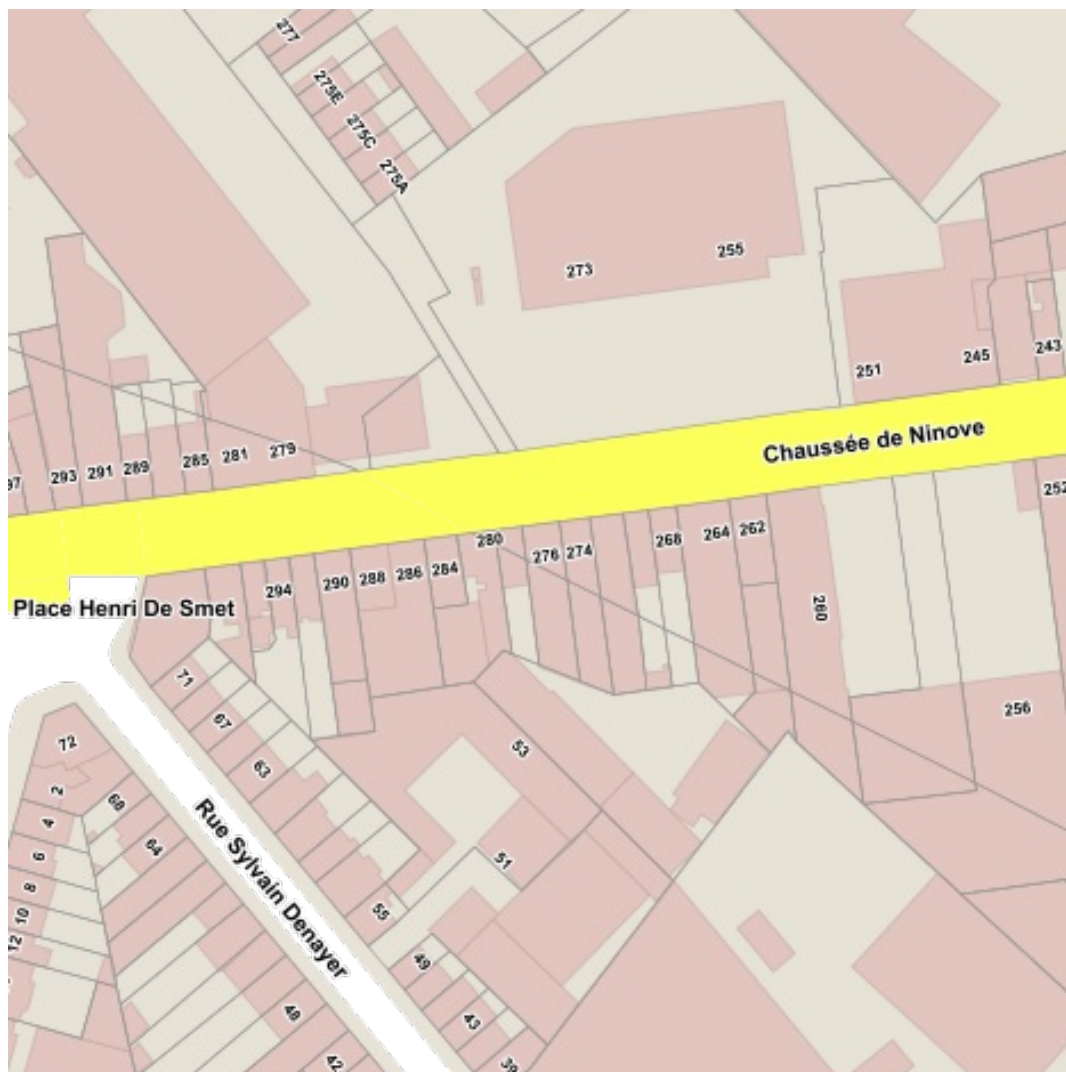

Sources
BUP - Urban
[WMS BruGIS](#)