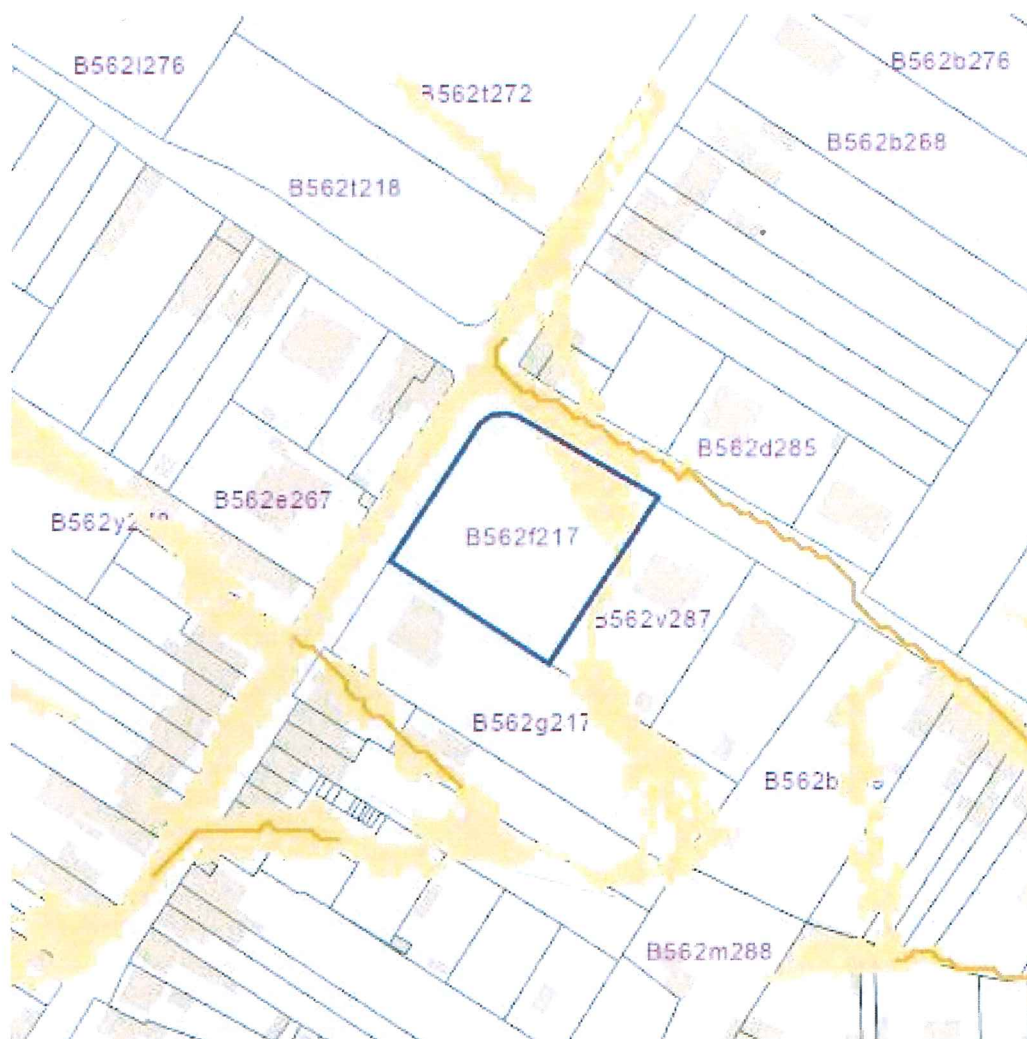

[Consulter sur WalOnMap.be](#)

Sources
Service public de Wallonie (SPW)
[WMS EAU ALEA INOND](#)

Propriété	Valeur
PDF_ALEA	http://cartocit2.wallonie.be/ALINO/2020/ALEA/Alea40/20210218_Alea40_4652.pdf
PDF_ALEA	http://cartocit2.wallonie.be/ALINO/2020/ALEA/Alea/20210218_Alea_46_8.pdf

[Consulter sur WalOnMap.be](#)

Sources
Service public de Wallonie (SPW)
[VMS EAU LIDAXES](#)