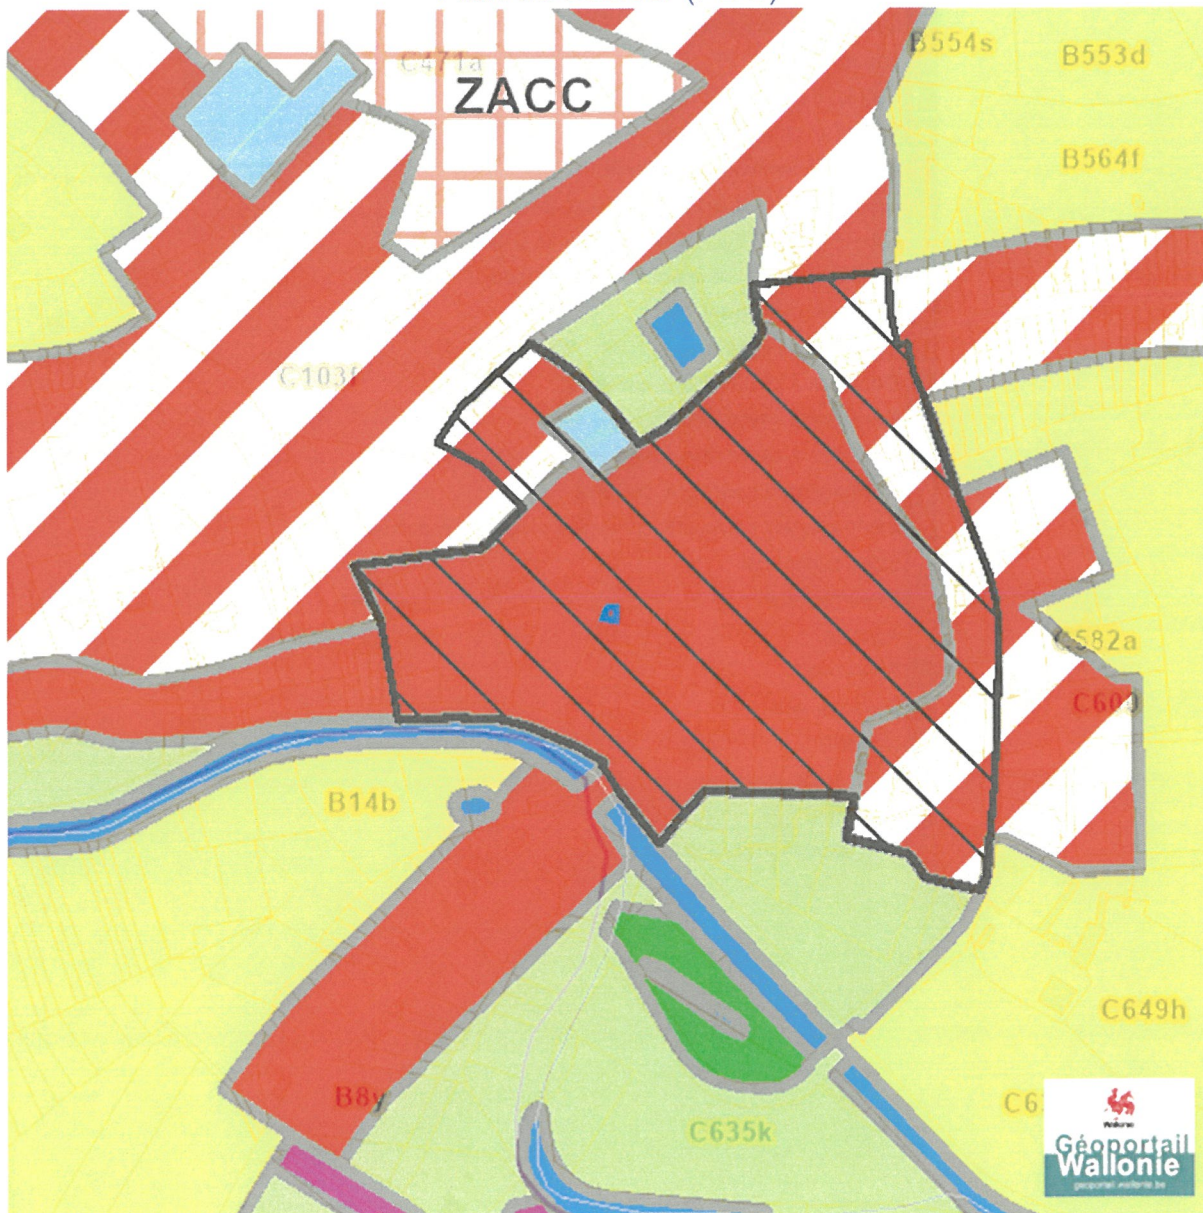

Plan régional

Plan de secteur (PDS)

Dossier: 2025-0028/001

Rue Maroteau 10, 6567 Merbes-le-Château

	Habitat
	Habitat à caractère rural
	Habitat vert
	Services publics et équipements communautaires
	Centre d'enfouissement technique
	Centre d'enfouissement technique désaffecté
	Loisirs
	Servitude particulière
	Activité économique mixte
	Activité économique industrielle
	Activité économique spécifique Agro-Economique
	Activité économique spécifique Grande Distribution
	Activité économique spécifique Risque majeur
	Dépendances d'extraction
	Extraction à destination agricole
	Extraction à destination forestière
	Extraction à destination espaces verts
	Extraction à destination zone naturelle
	Aménagement communal concerté
	Aménagement communal concerté à caractère économique
	Enjeu communal
	Enjeu régional
	Agricole
	Forestière
	Espaces verts
	Naturelle
	Parc
	Eau
	Non affectée ("zone blanche")