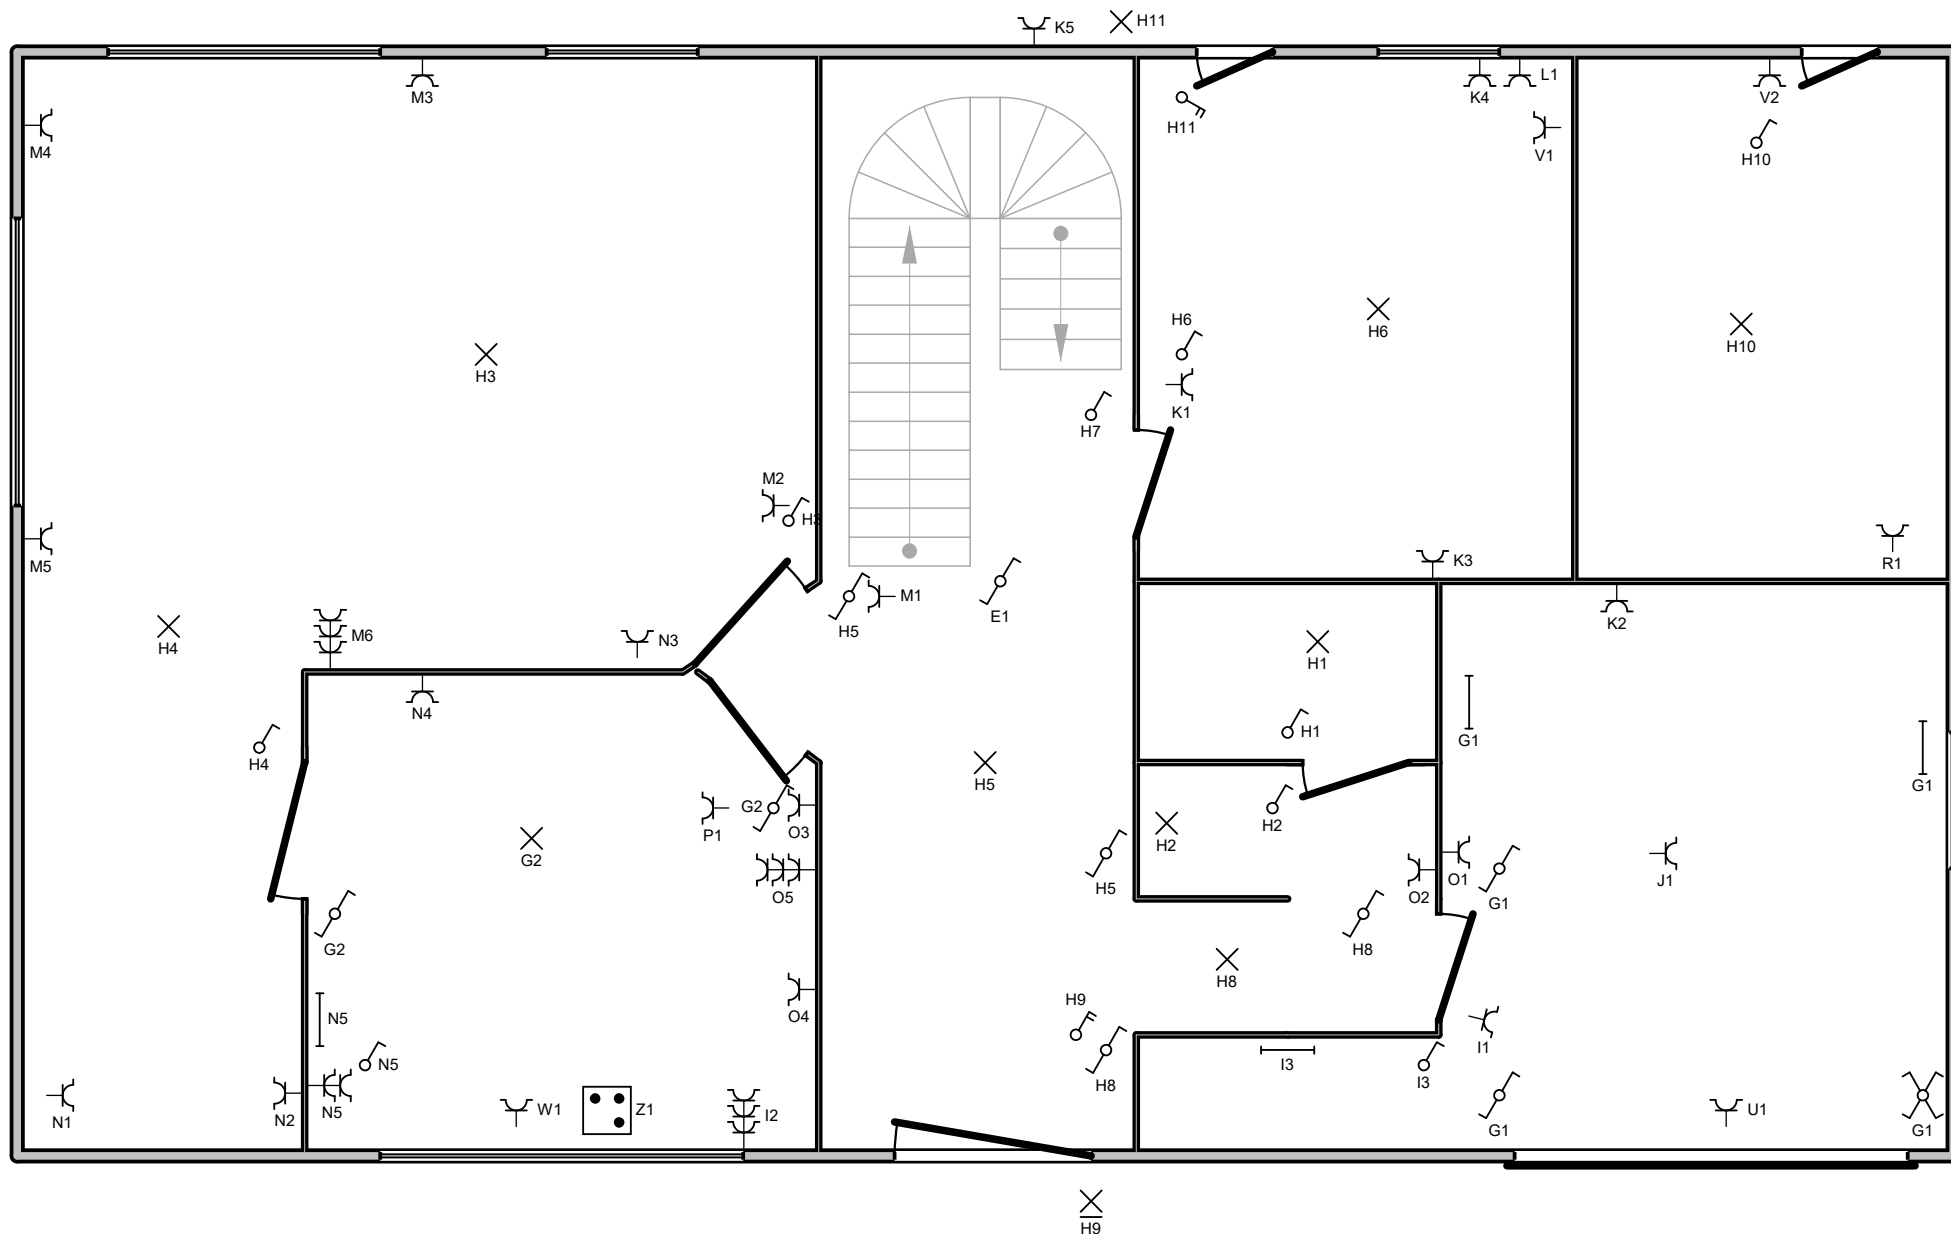

Plaats van de elektrische installatie

eandis
laagland 18
kieldrecht

Installateur

De Keukeleire Technics bv
Puttestraat 1
9070 Destelbergen
Tel.: 09 342 04 76 GSM: 0470 567 910
e-mail: info@dekeukeleire-technics.be
BTW BE 0732.895.277

**p. 4/8
Situatieschema**

3 x 400V + N ~ 50Hz