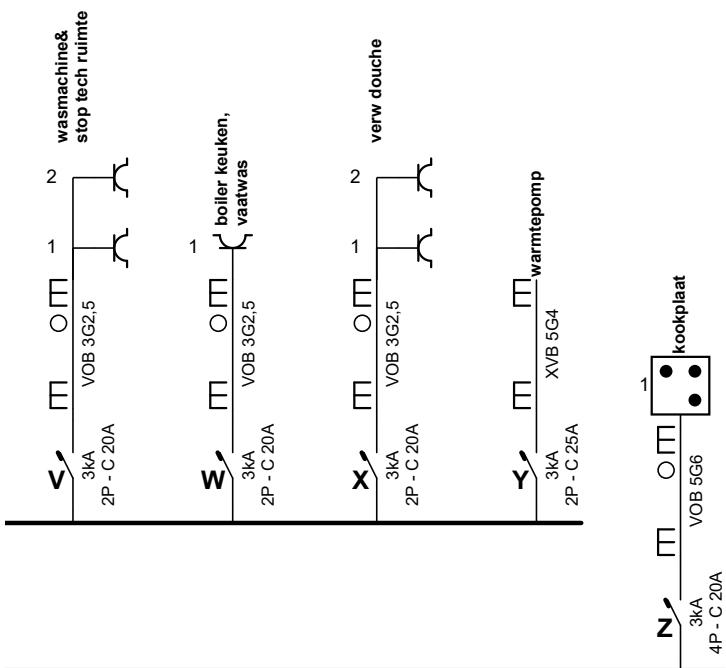

Plaats van de elektrische installatie

eandis
laagland 18
kieldrecht

Installateur

De Keukeleire Technics bv
Puttestraat 1
9070 Destelbergen
Tel.: 09 342 04 76 GSM: 0470 567 910
e-mail: info@dekeukeleire-technics.be
BTW BE 0732.895.277

**p. 3/8
Eendraadschema**

3 x 400V + N ~ 50Hz