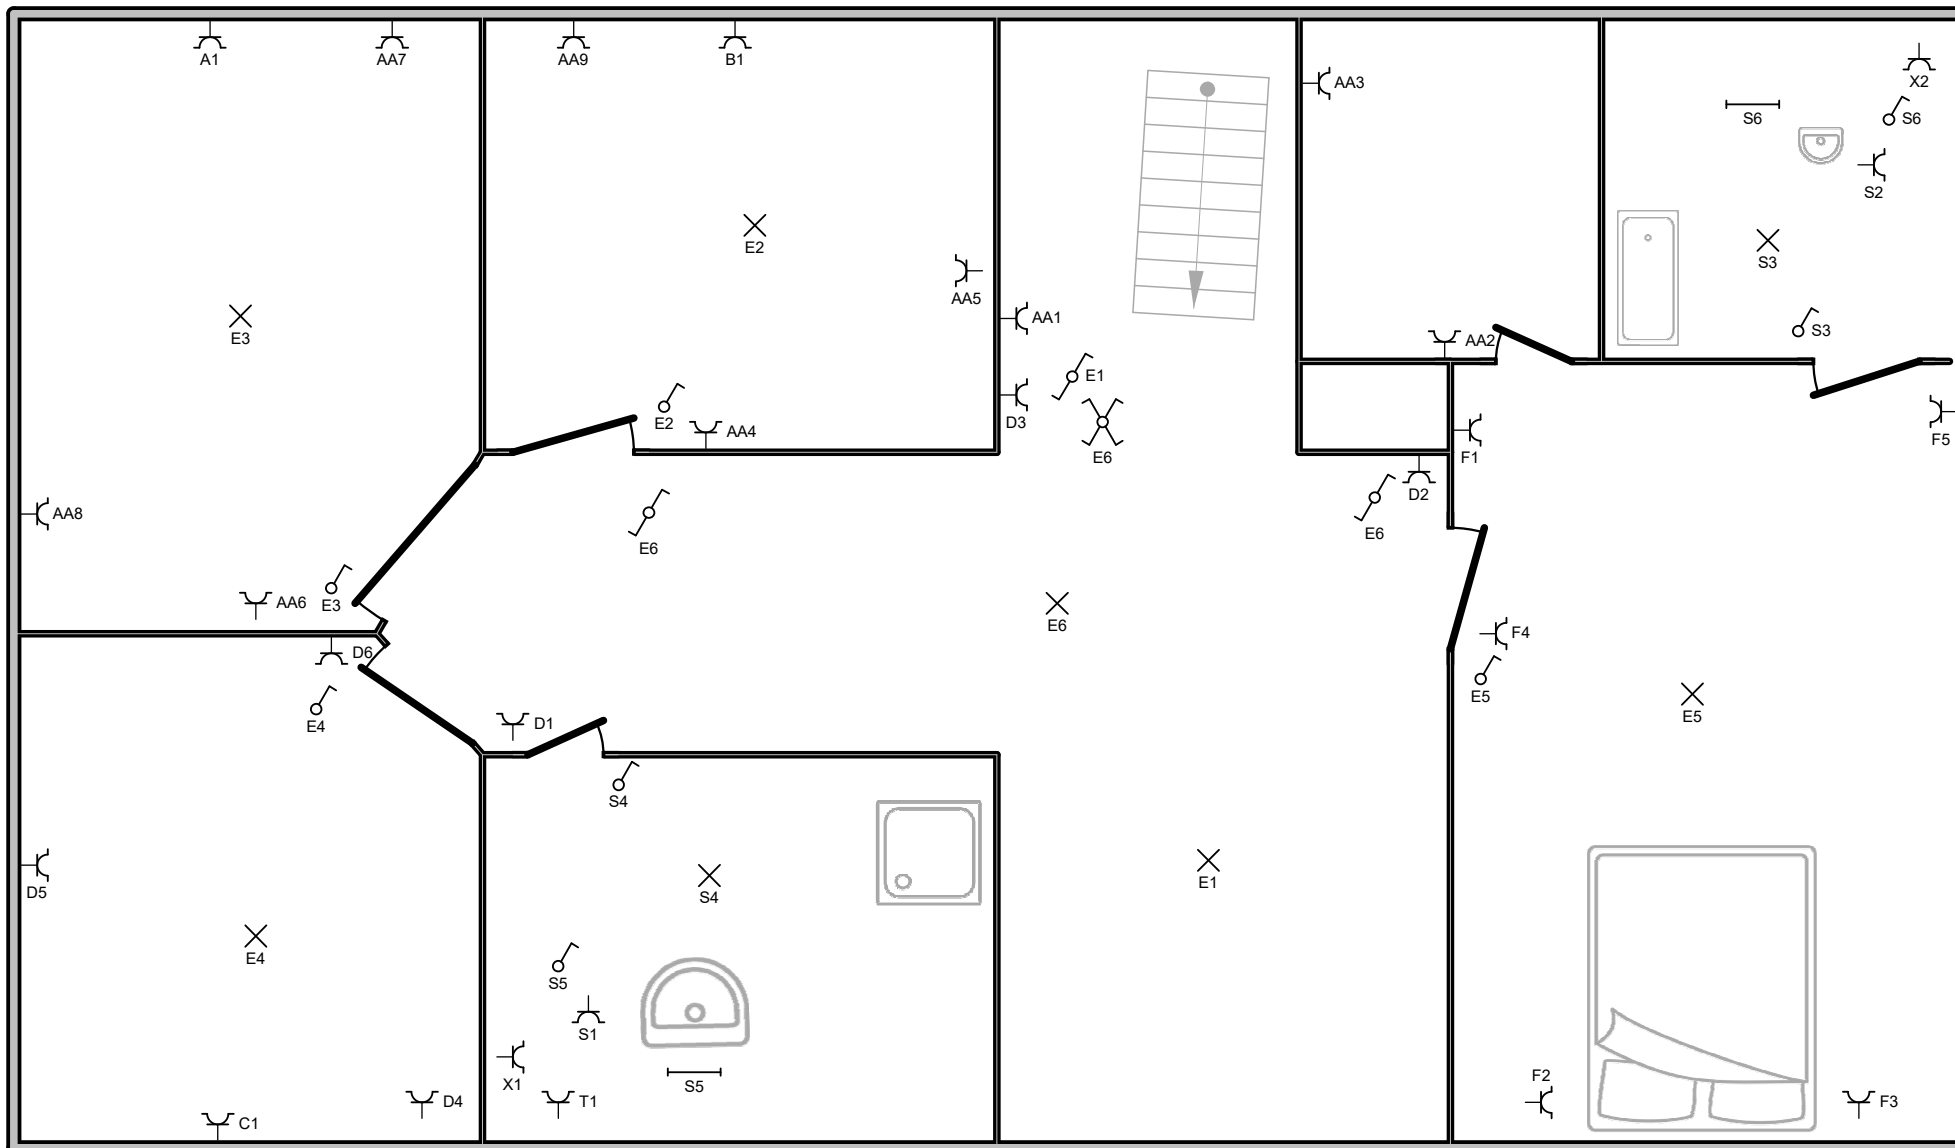

Plaats van de elektrische installatie

eandis
laagland 18
kieldrecht

Installateur

De Keukeleire Technics bv
Puttestraat 1
9070 Destelbergen
Tel.: 09 342 04 76 GSM: 0470 567 910
e-mail: info@dekeukeleire-technics.be
BTW BE 0732.895.277

**p. 5/8
Situatieschema**

3 x 400V + N ~ 50Hz