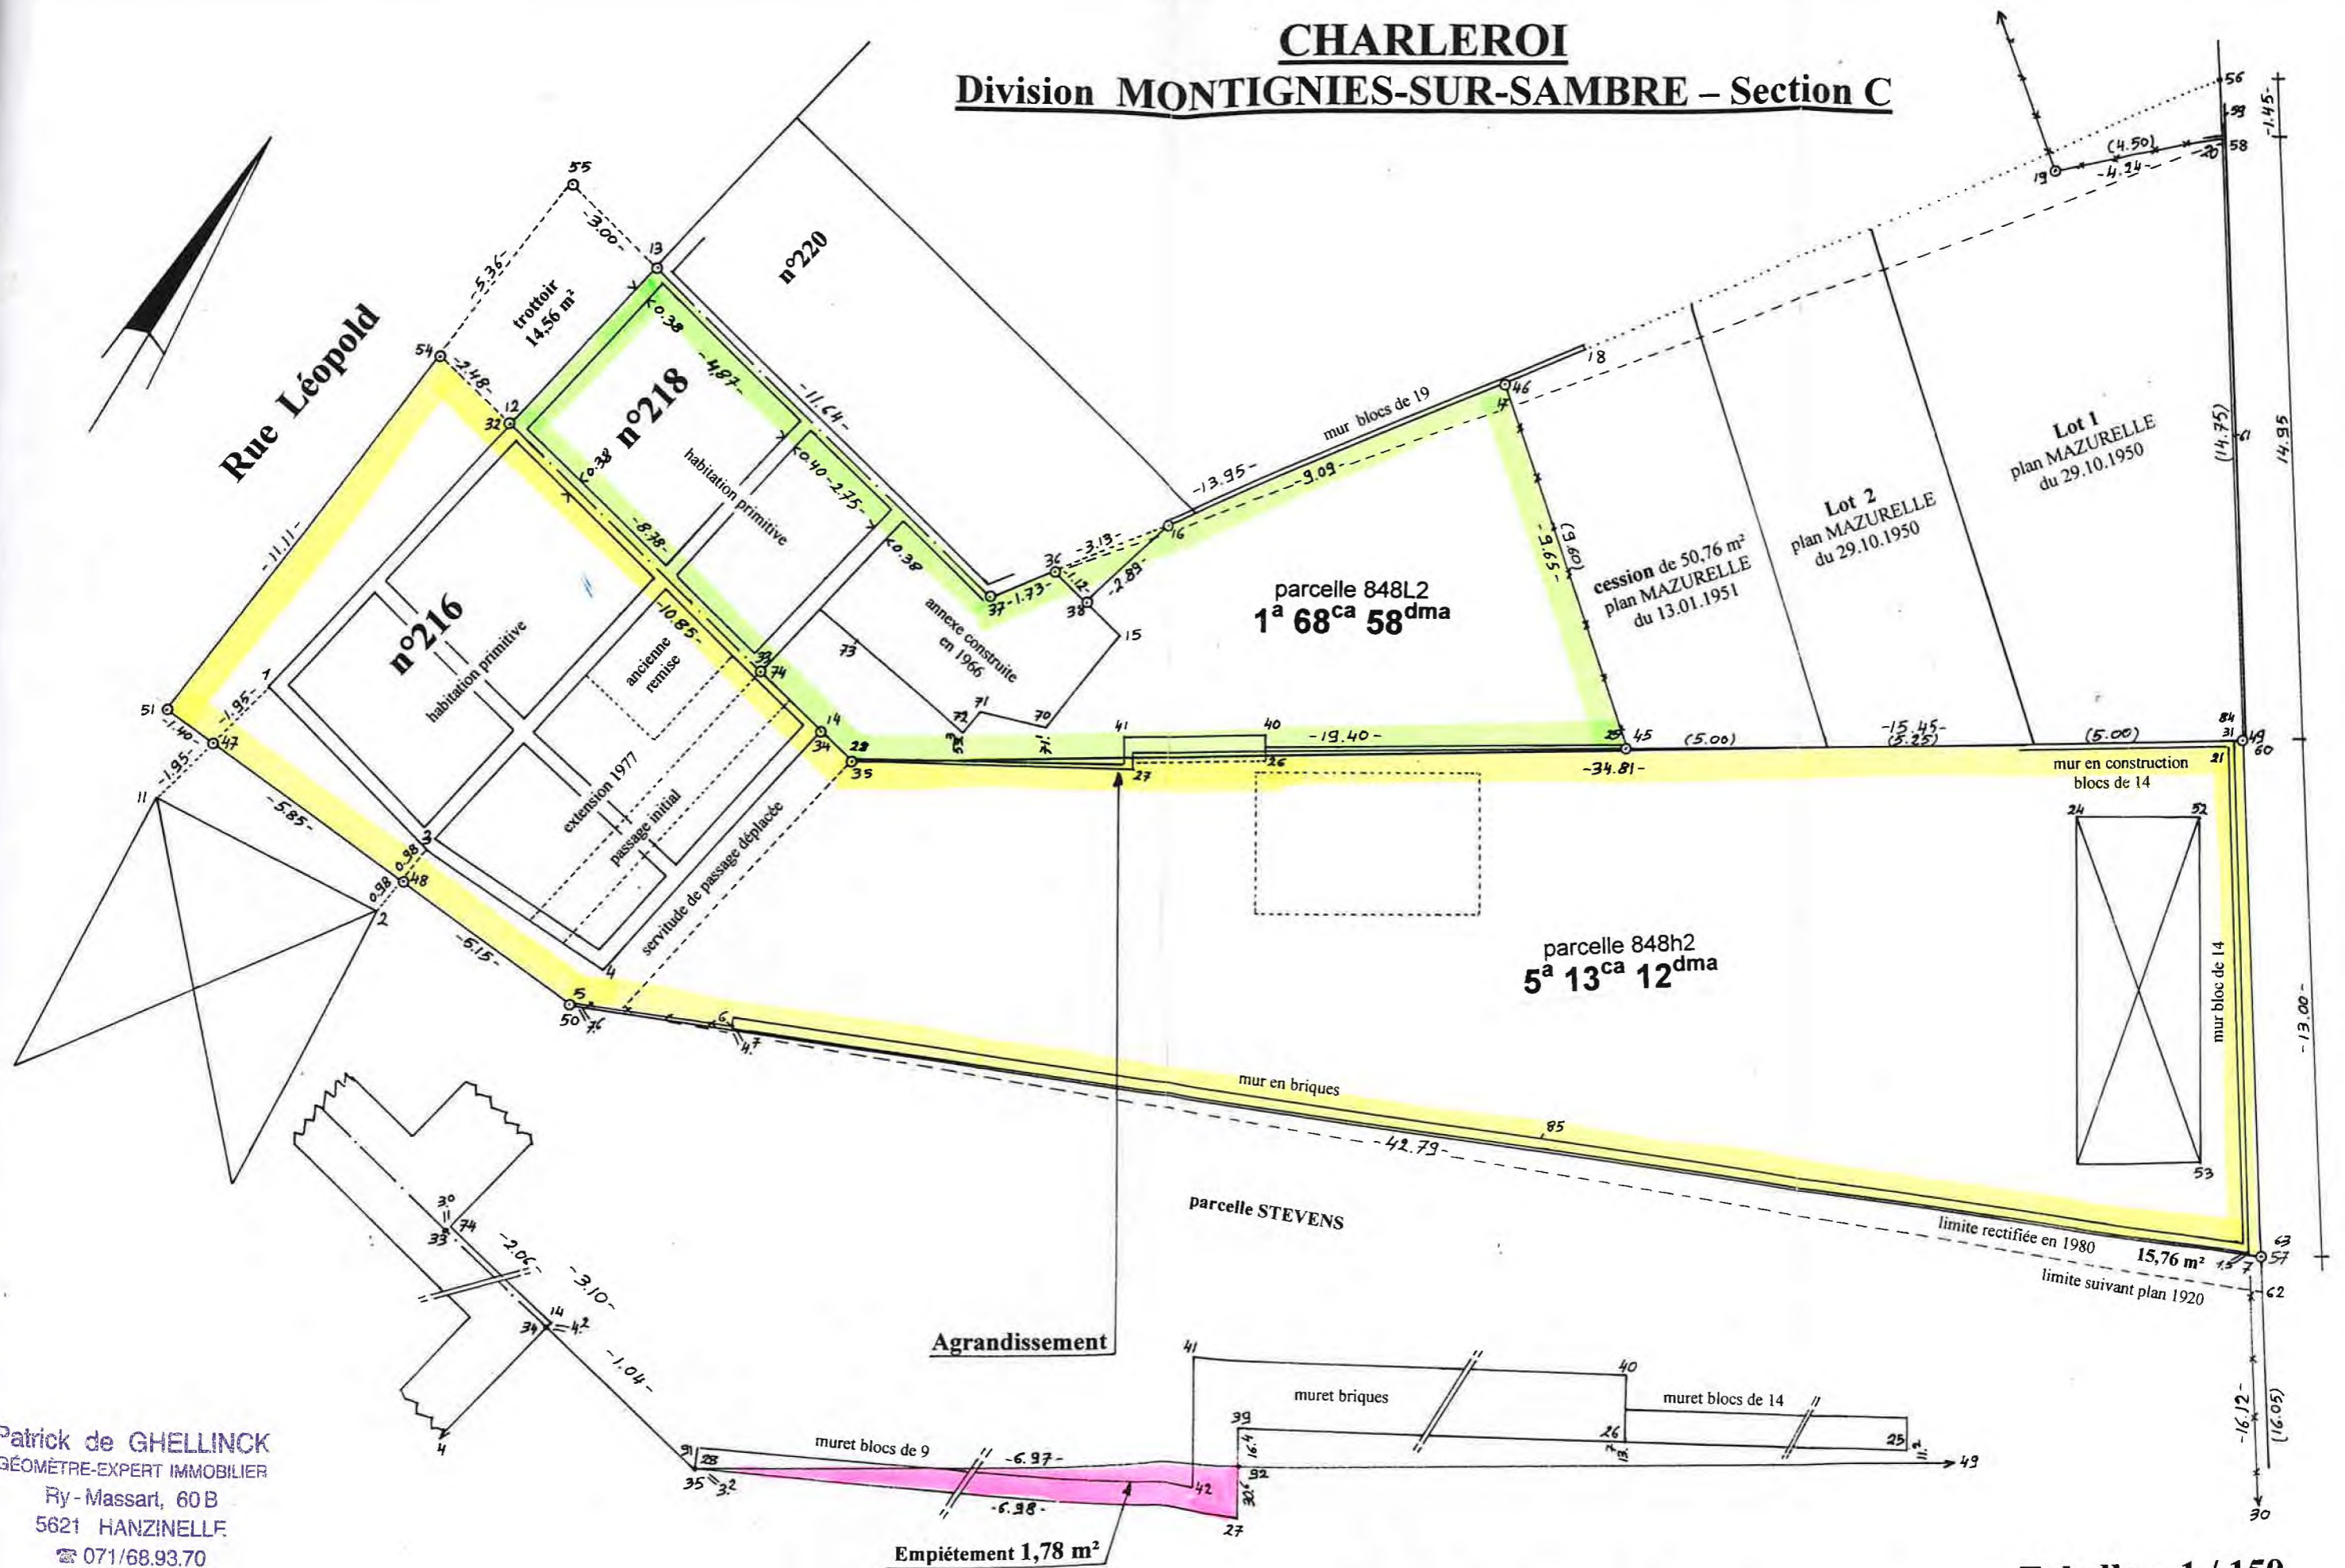

CHARLEROI

Division MONTIGNIES-SUR-SAMBRE – Section C

Patrick de GHELLINCK
GÉOMÈTRE-EXPERT IMMOBILIER
Ry - Massart, 60 B
5621 HANZINELLE
☎ 071/68.93.70

Echelle : 1 / 150