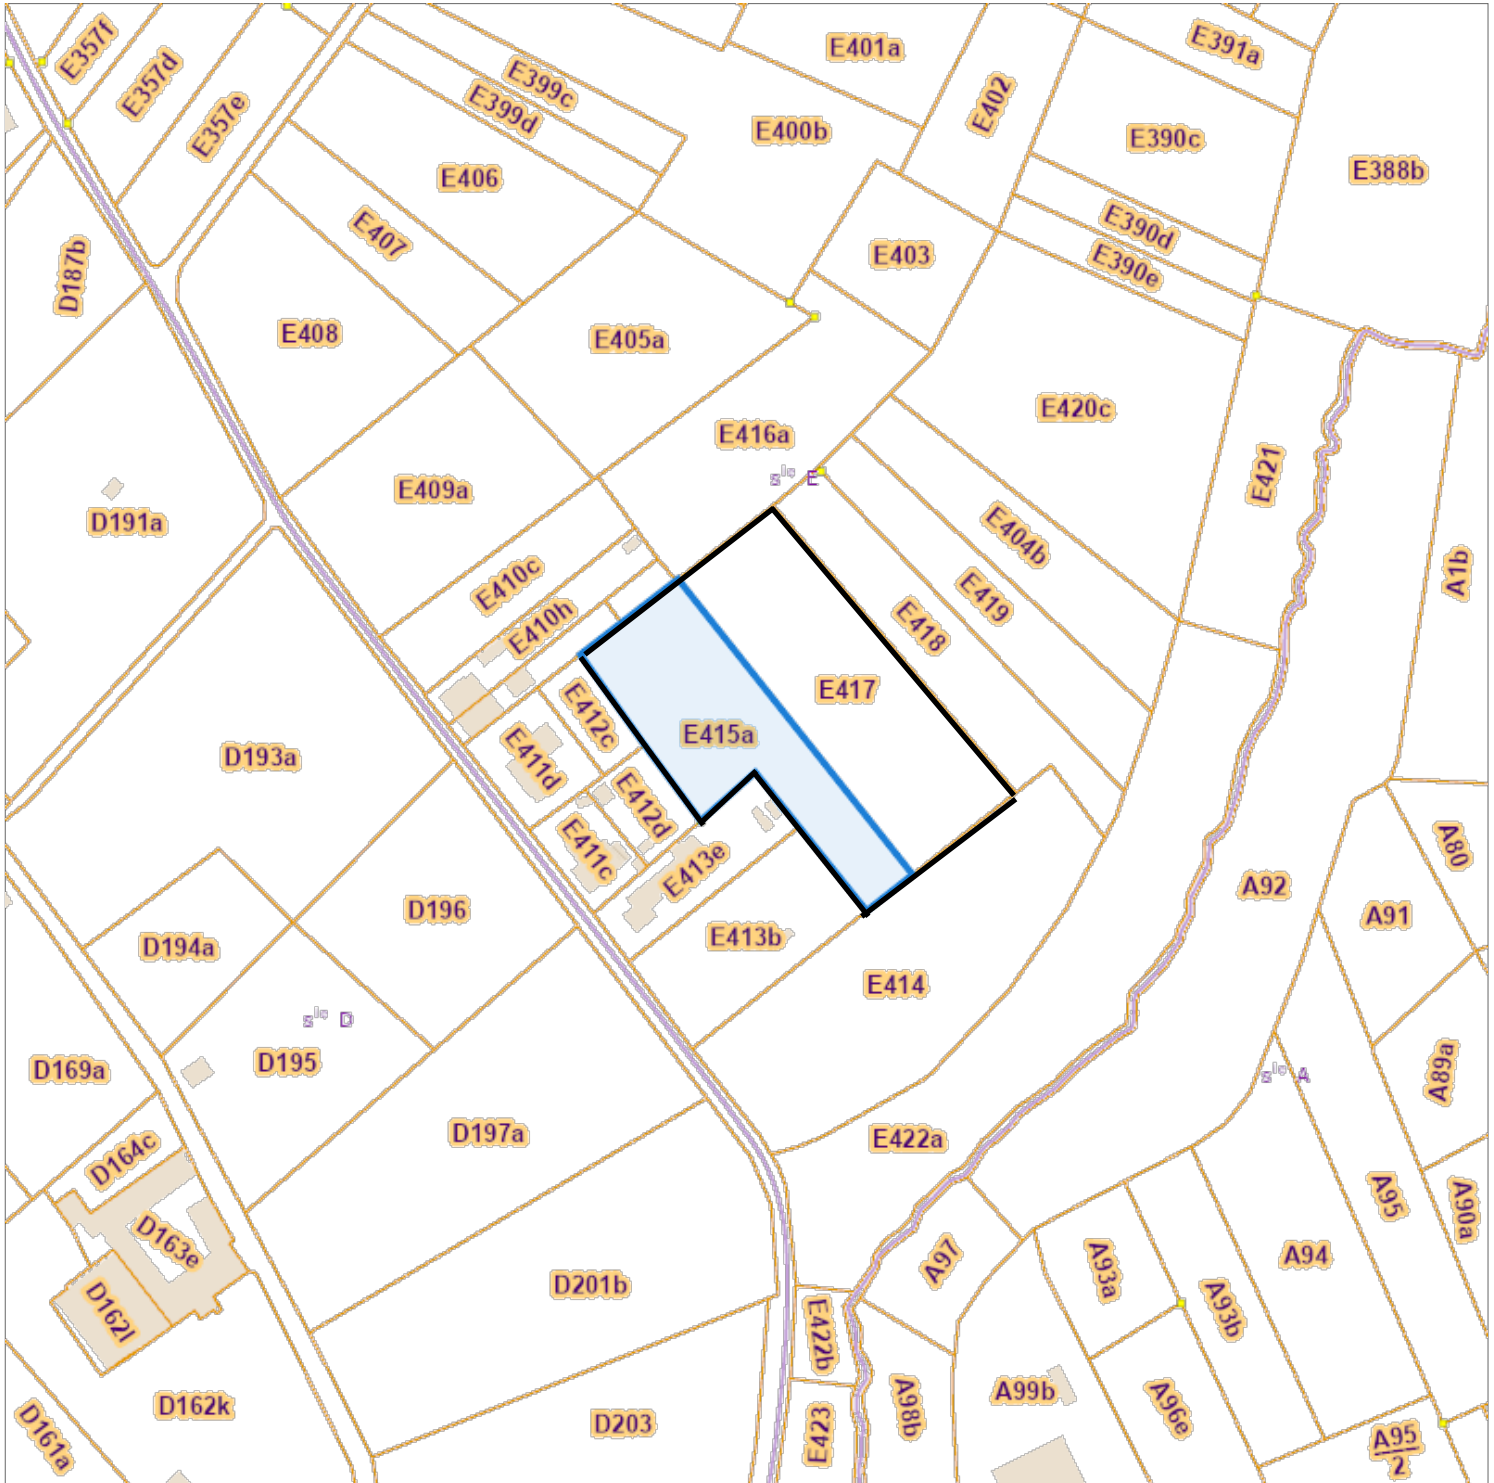

Opzoeking kadaster

Meest recente toestand

Referentie van het dossier: 2023-1436/001

Percelen:

Schaal: 1:2500

Capakey	Adres	Geïdentificeerd door
23070E0415/00A000	Laermbroeck, 1700 Dilbeek	Capakey

De AAPD, producent van de databank waarin deze gegevens zijn opgenomen, aanvaardt de intellectuele eigendomsrechten vermeld in de wet van 30 juni 1994 betreffende het auteursrecht en de naburige rechten.