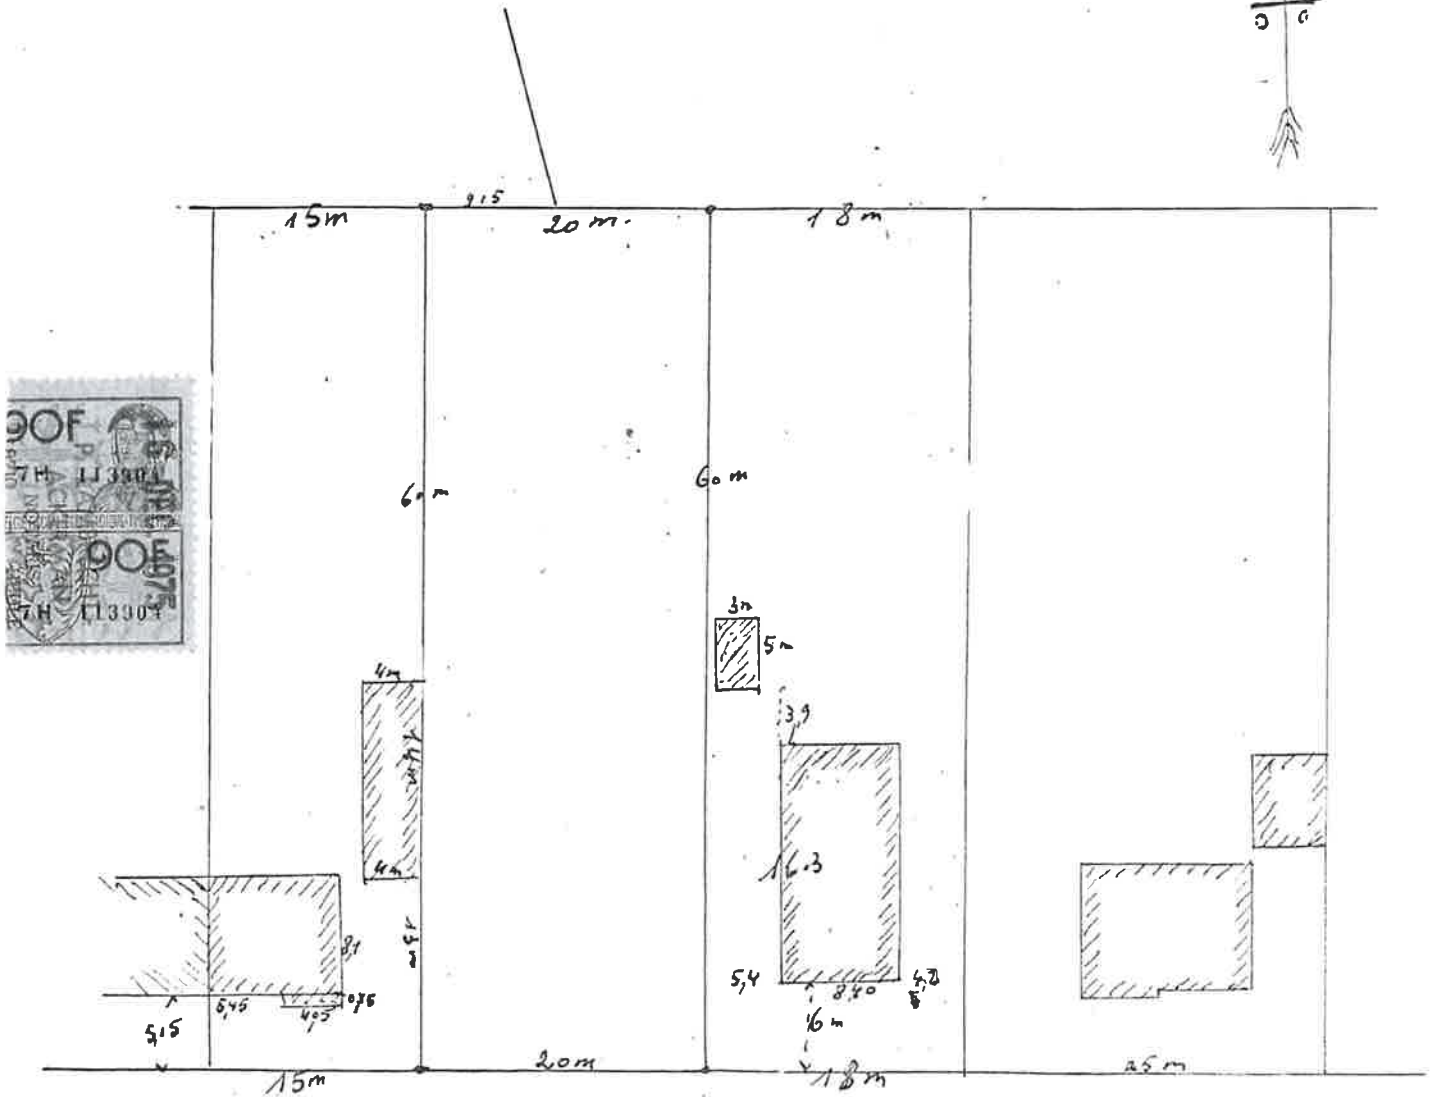

Moorsele

Sectie B.

N. 5748²

Kortrijk

GROOTTE: 1200 m²

Schaal: 1/500

Rozestraat

Gullegem, 22-11-75
Dr. Landmeter L.O.P.