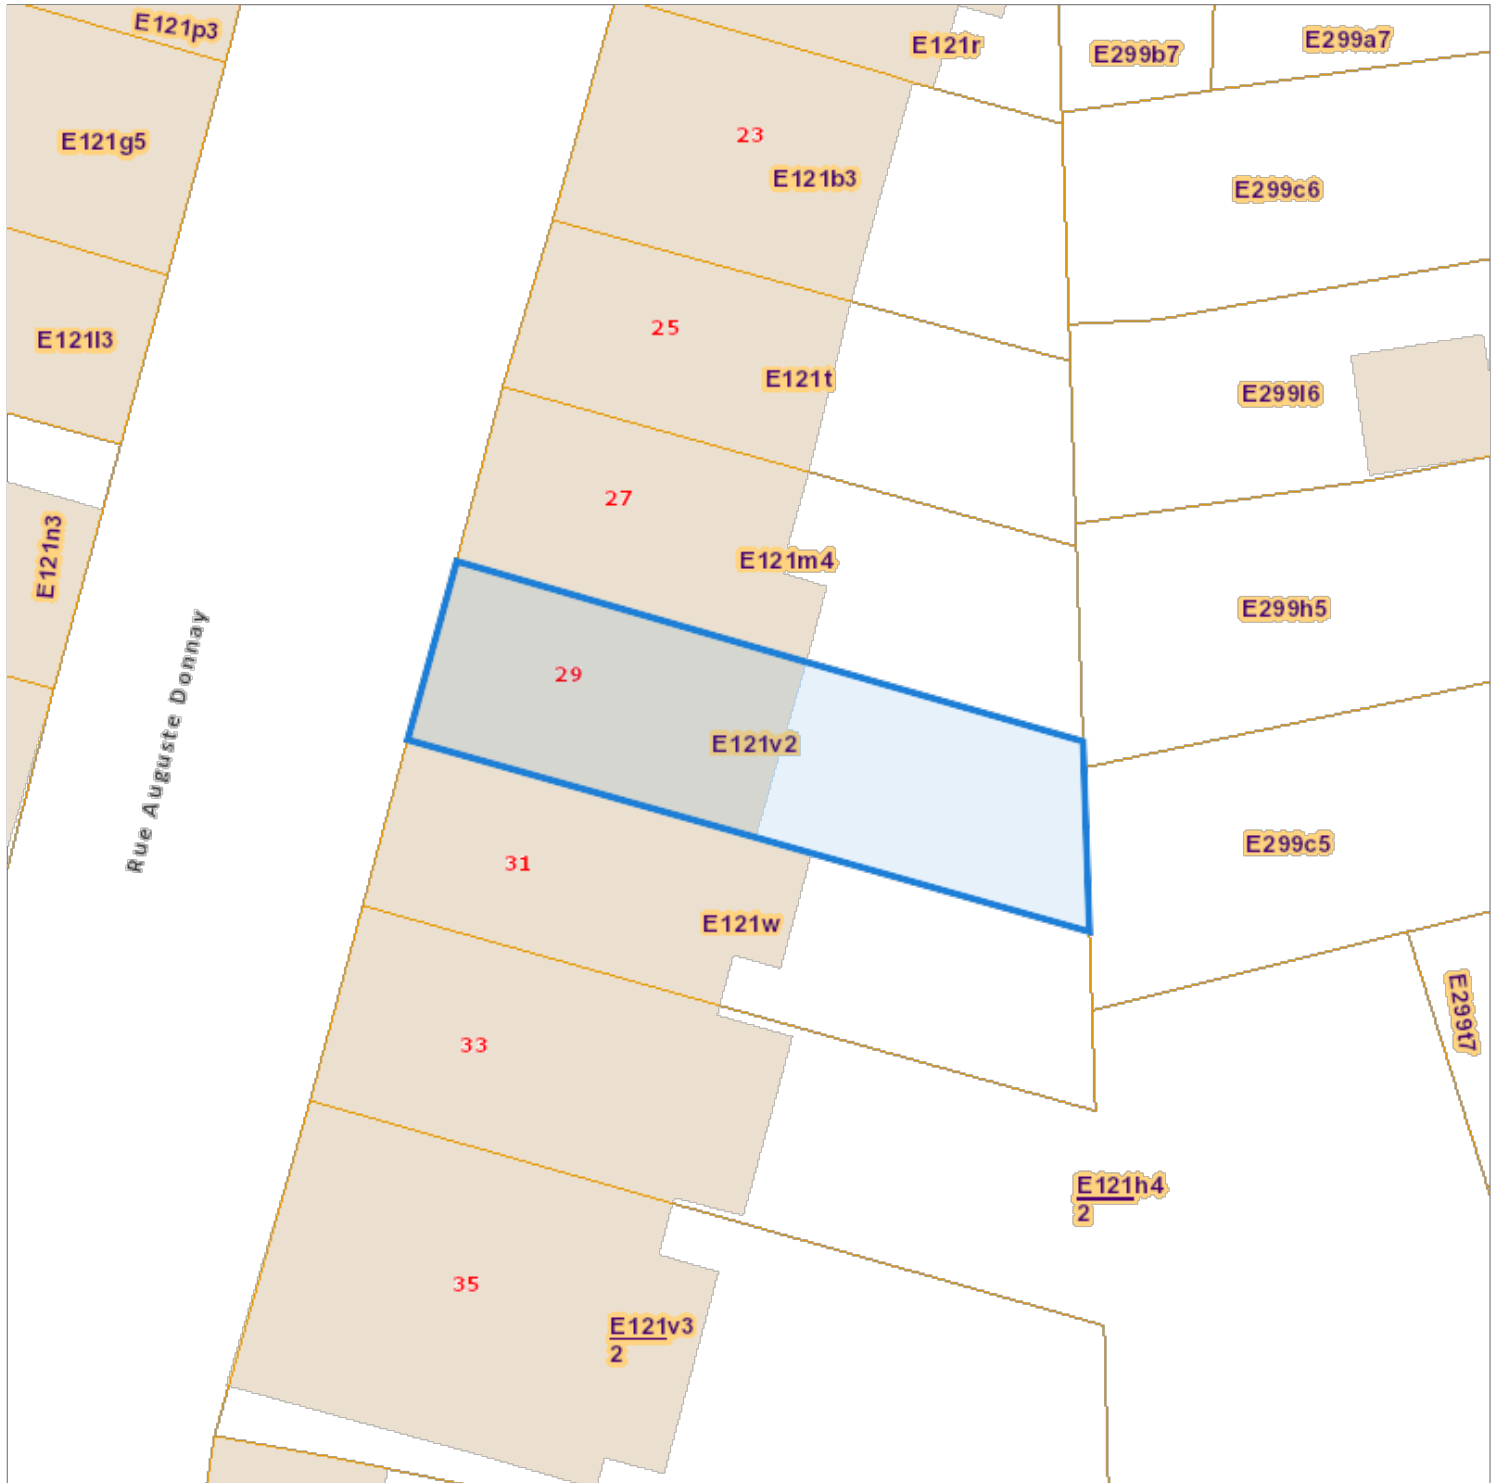

# Recherche cadastrale

Situation la plus récente

Référence du dossier: 00-01-2138/004

Echelle: 1:250

Parcelles:

Capakey	Adresse	Identifié par
62818E0121/00V002	Rue Auguste-Donnay 29, 4000	Capakey

L'AAPD, producteur de la banque de données contenant ces données bénéficie des droits de propriété intellectuelle mentionnés dans la loi du 30 juin 1994 concernant les droits d'auteur et droits voisins.