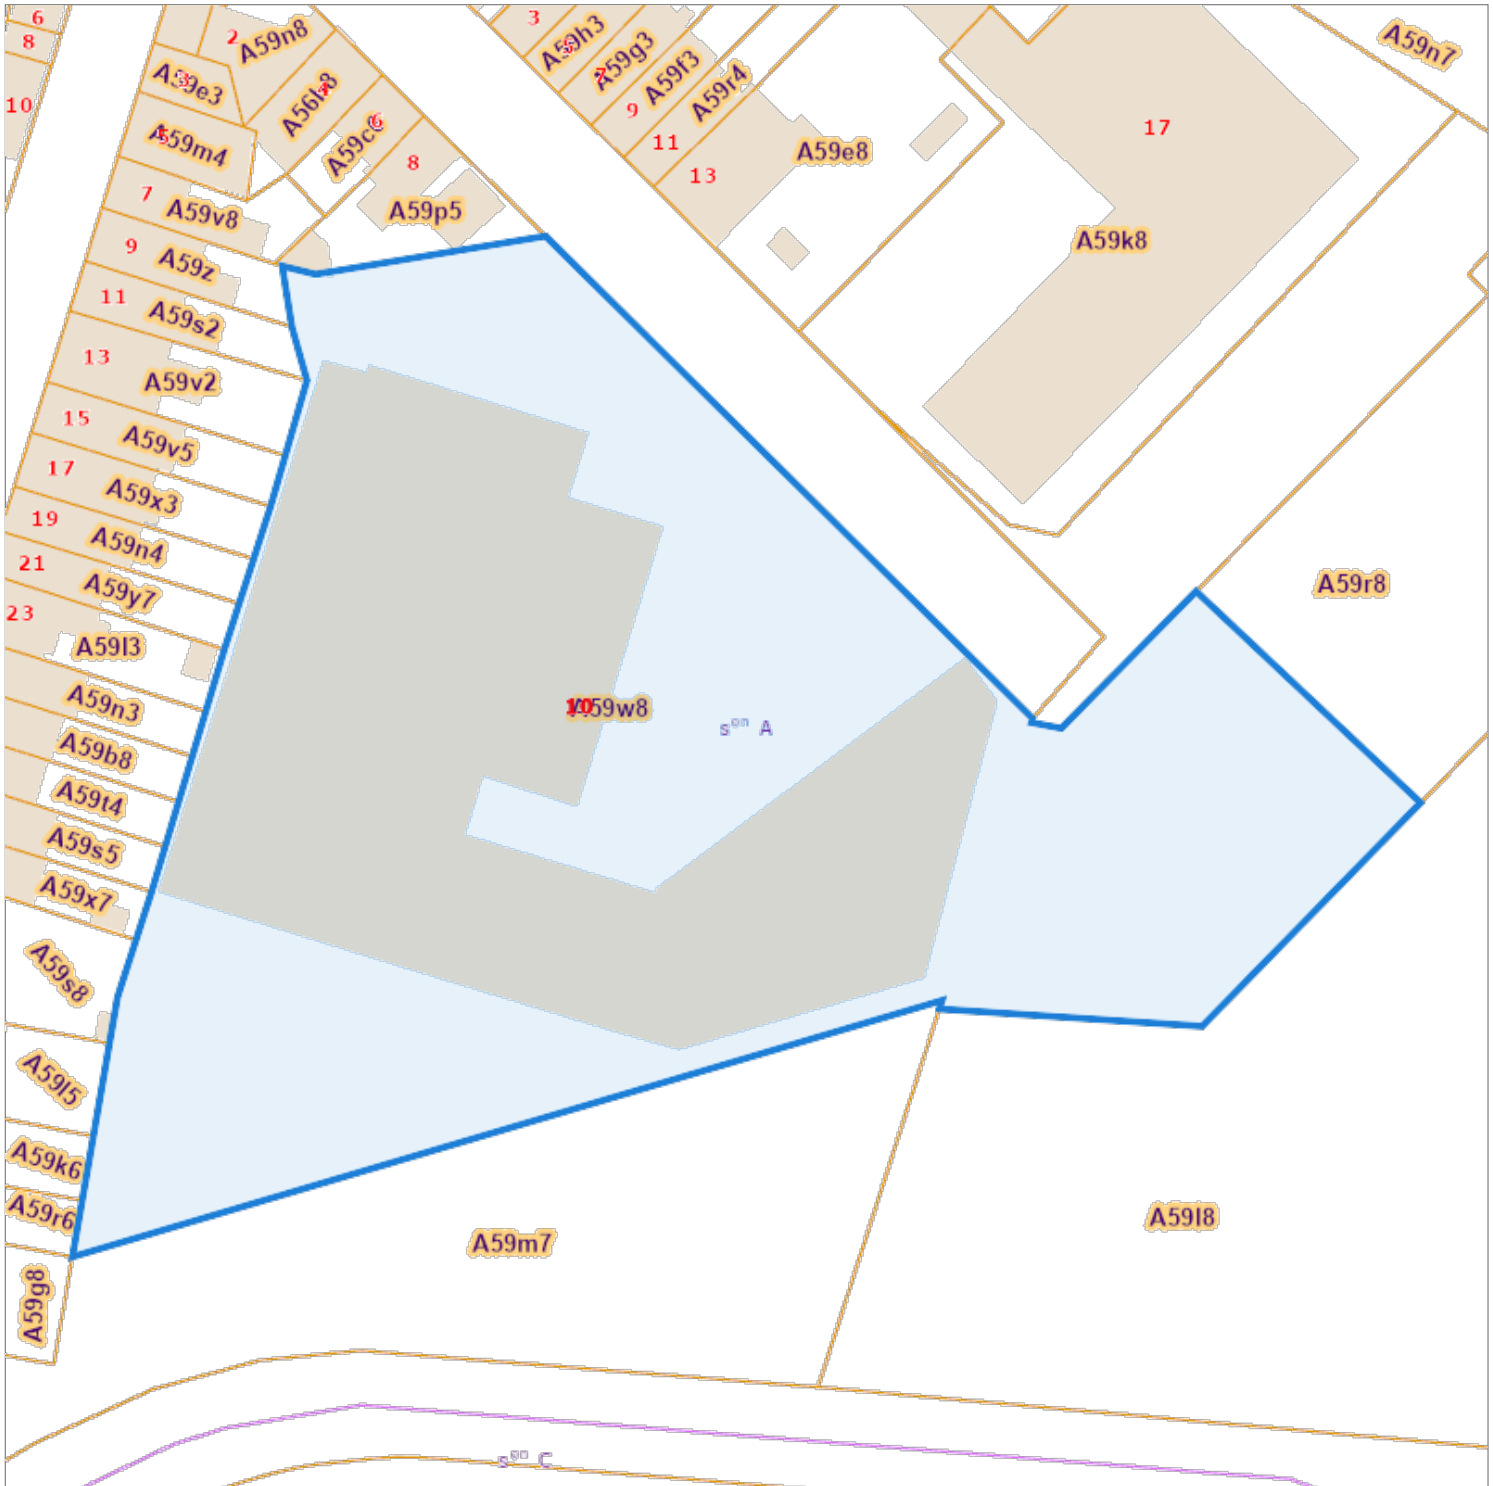

# Recherche cadastrale

## Situation la plus récente

Référence du dossier: 00-014369/001

Parcelles:

Echelle: 1:250

Capakey	Adresse	Identifié par
62002A0059/00W008	Rue Hauzeur 10(HALL.SS/LOTS6+7/), 4000 Angleur	Capakey

L'AAPD, producteur de la banque de données contenant ces données bénéficie des droits de propriété intellectuelle mentionnés dans la loi du 30 juin 1994 concernant les droits d'auteur et droits voisins.