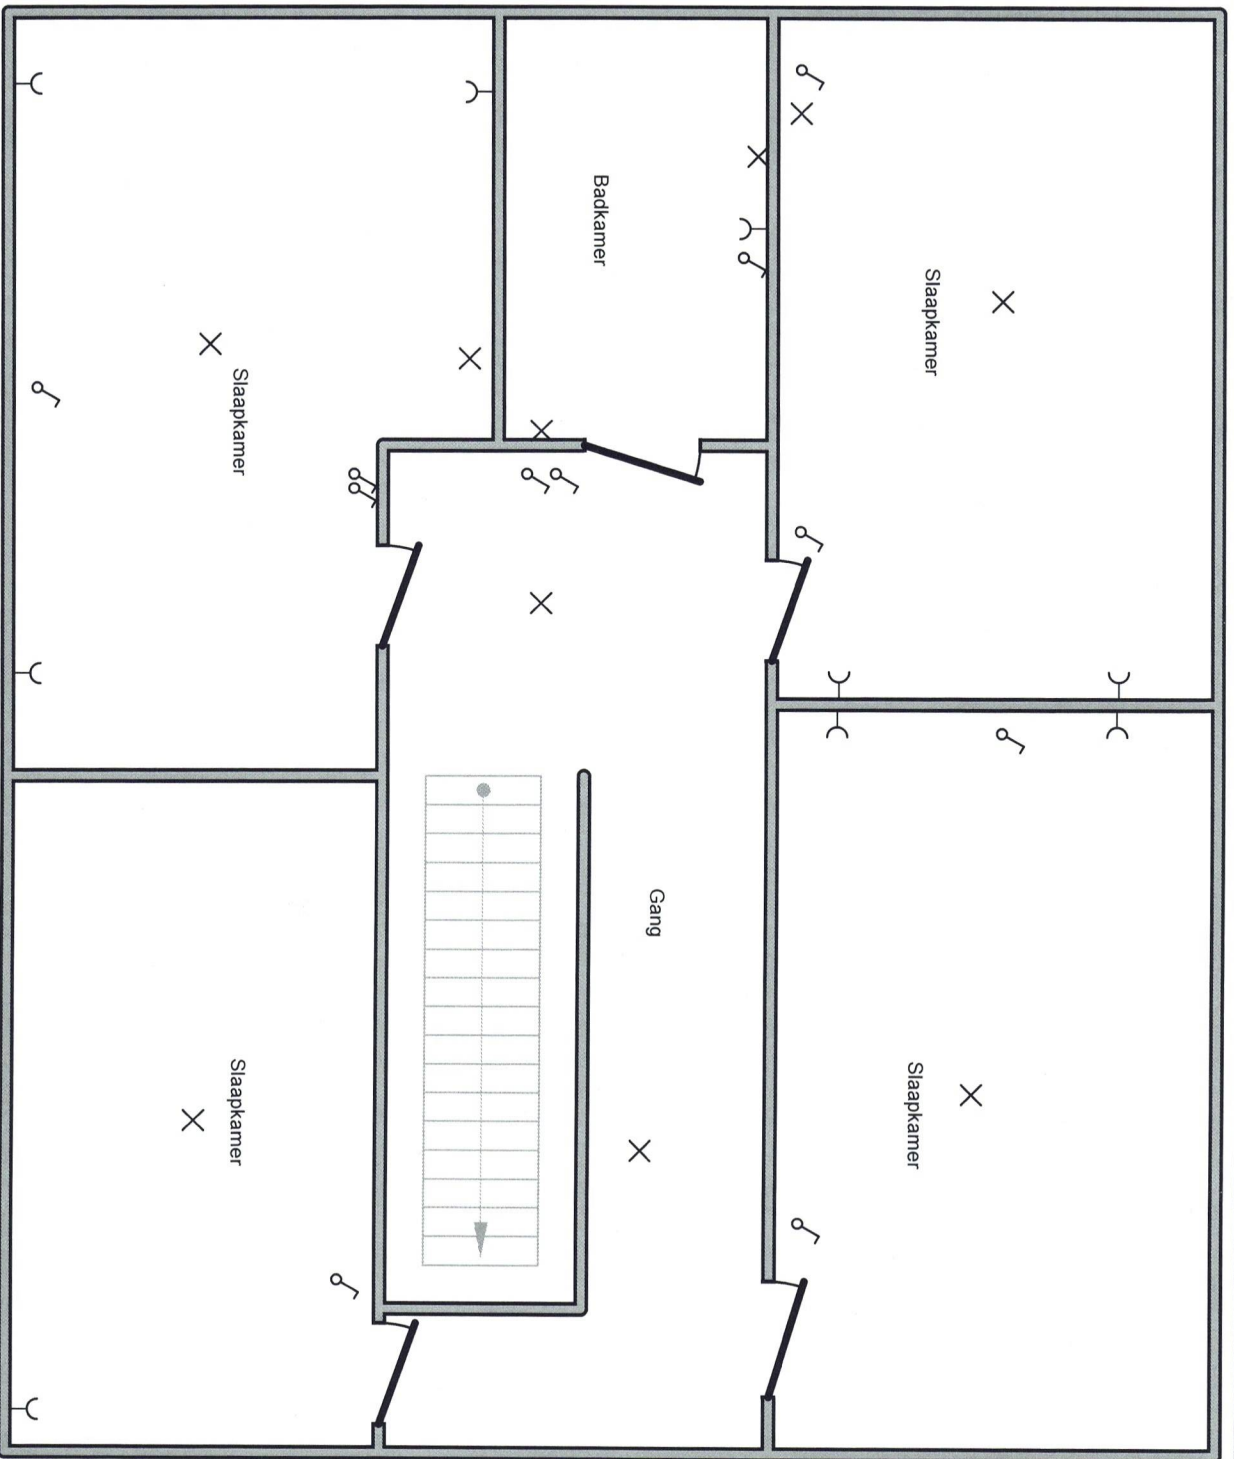

Plaats van de elektrische installatie

Installateur

1e Verdieping

Plaats van de elektrische installatie

Installateur

p. 2/5
Situatieschema

230V ~ 50Hz

Plaats van de elektrische installatie

Installateur

p. 3/5
Situatieschema

Zolder

Plaats van de elektrische installatie

Installateur

p. 4/5
Situatieschema

220V - SOEL

Plaats van de elektrische installatie