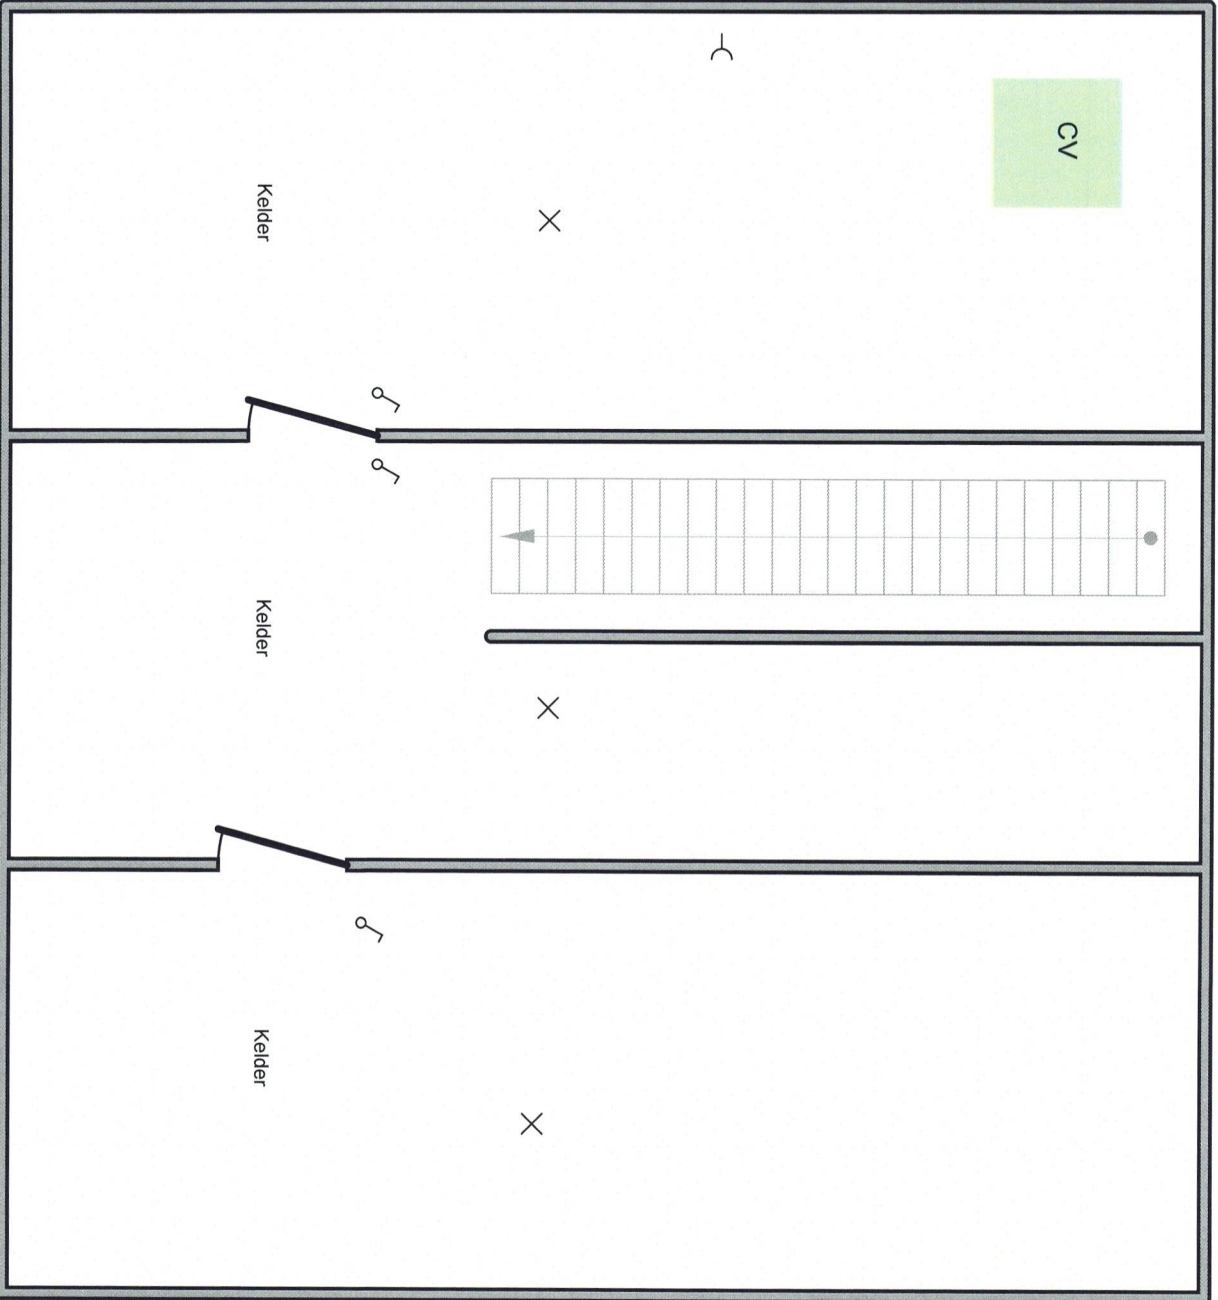

Plaats van de elektrische installatie

Installateur

1e Verdieping

Plaats van de elektrische installatie

Installateur

p. 2/5
Situatieschema

230V ~ 50Hz

Plaats van de elektrische installatie