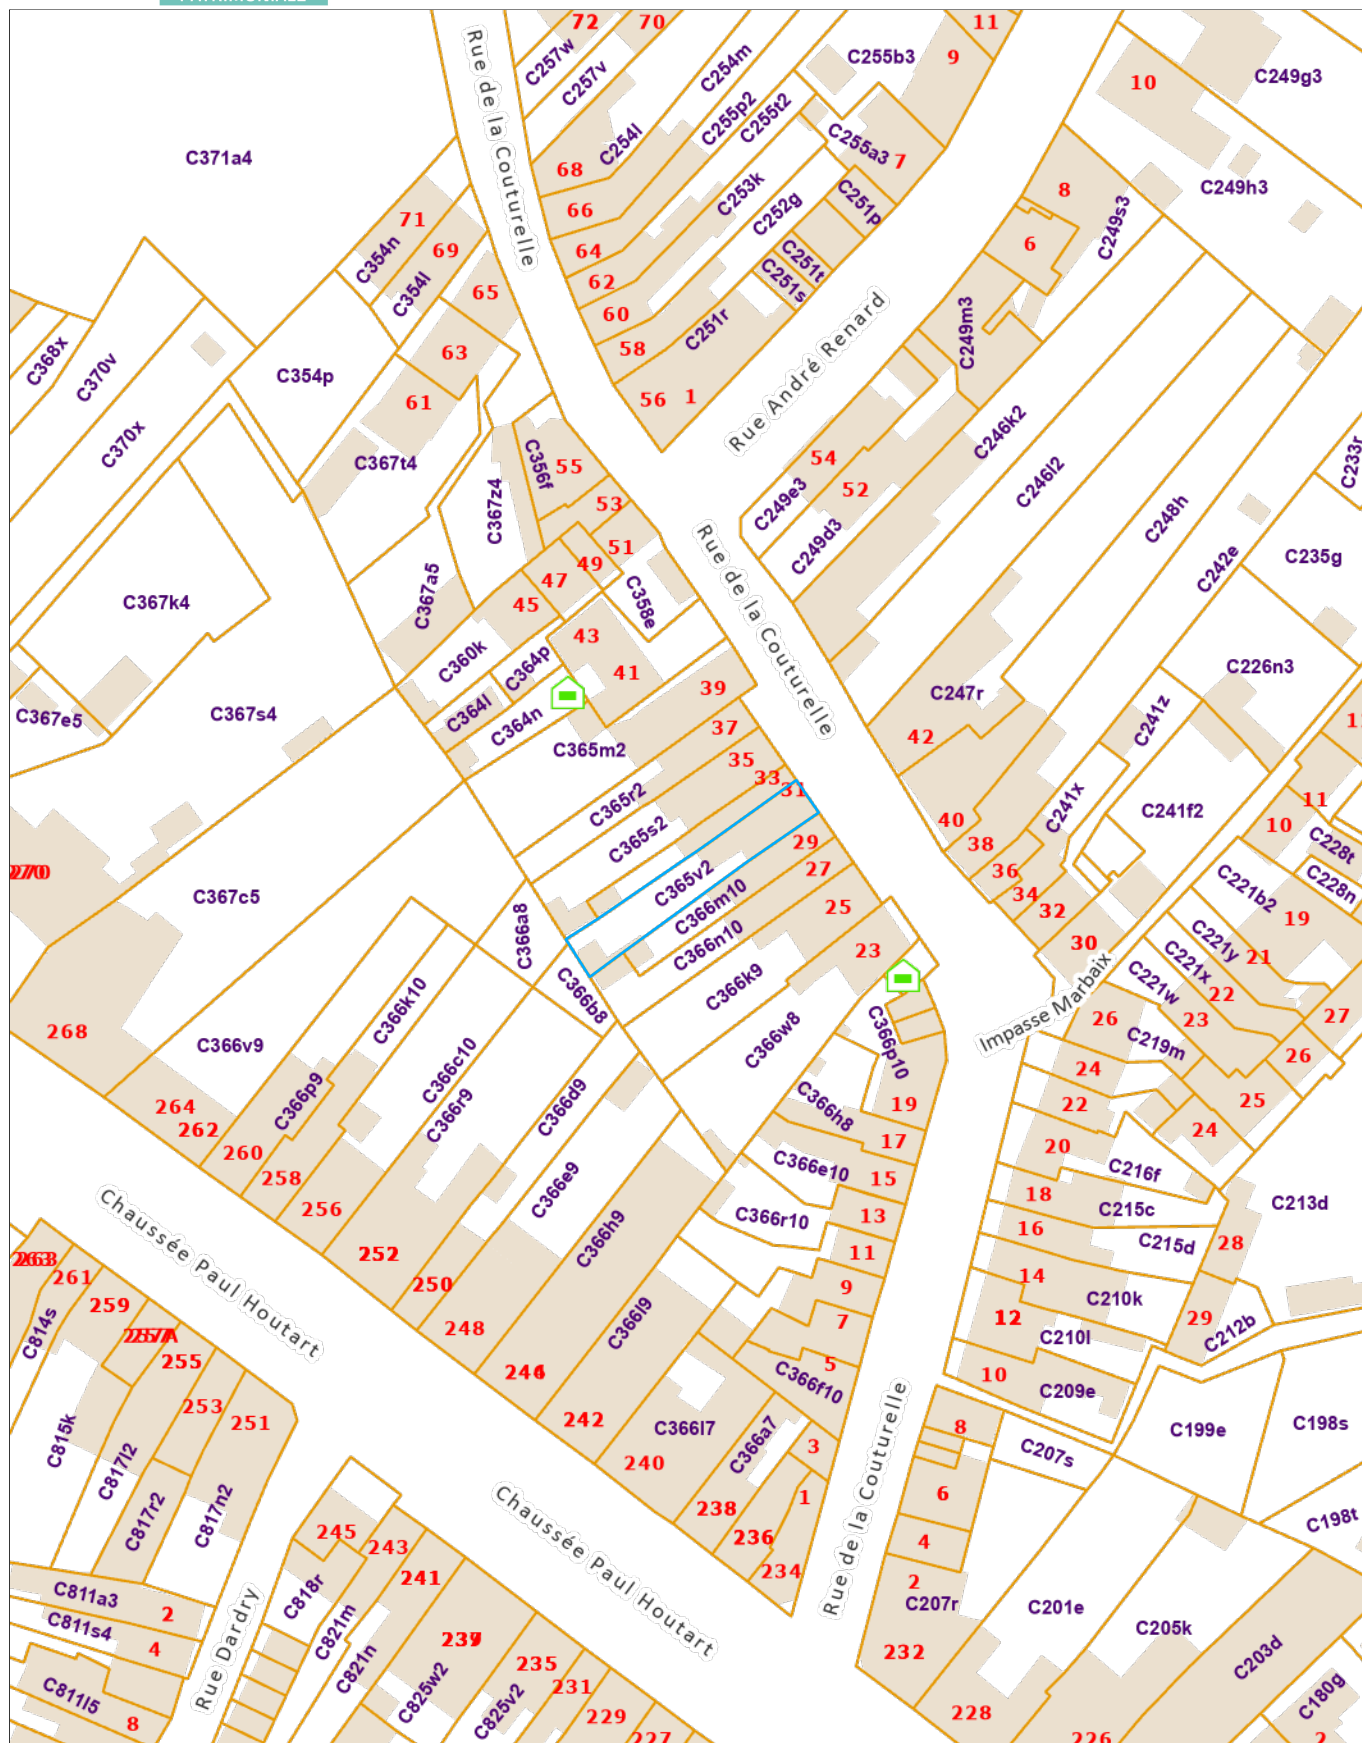

Extrait du plan parcellaire cadastral

Centré sur :
LA LOUVIERE 12 DIV/HOUDENG-GOEGNIES/

Situation la plus récente
Fait le 27/08/2024
Échelle : 1:1000

L'AGDP est l'auteur du plan parcellaire cadastral et le producteur de la base de données de laquelle les données sont reprises et jouit de la propriété intellectuelle comme repris dans la loi sur les droits d'auteurs et les droits des bases de données. Depuis le 01/01/2018 les bâtiments du plan parcellaire cadastral seront repris progressivement et remplacés par un set de données (= Bpn_ReBu autrement dit Bâtiment Régionaux) géré par les régions. L'AGDP ne sera dès lors plus responsable pour la représentation des bâtiments sur le plan parcellaire cadastral.