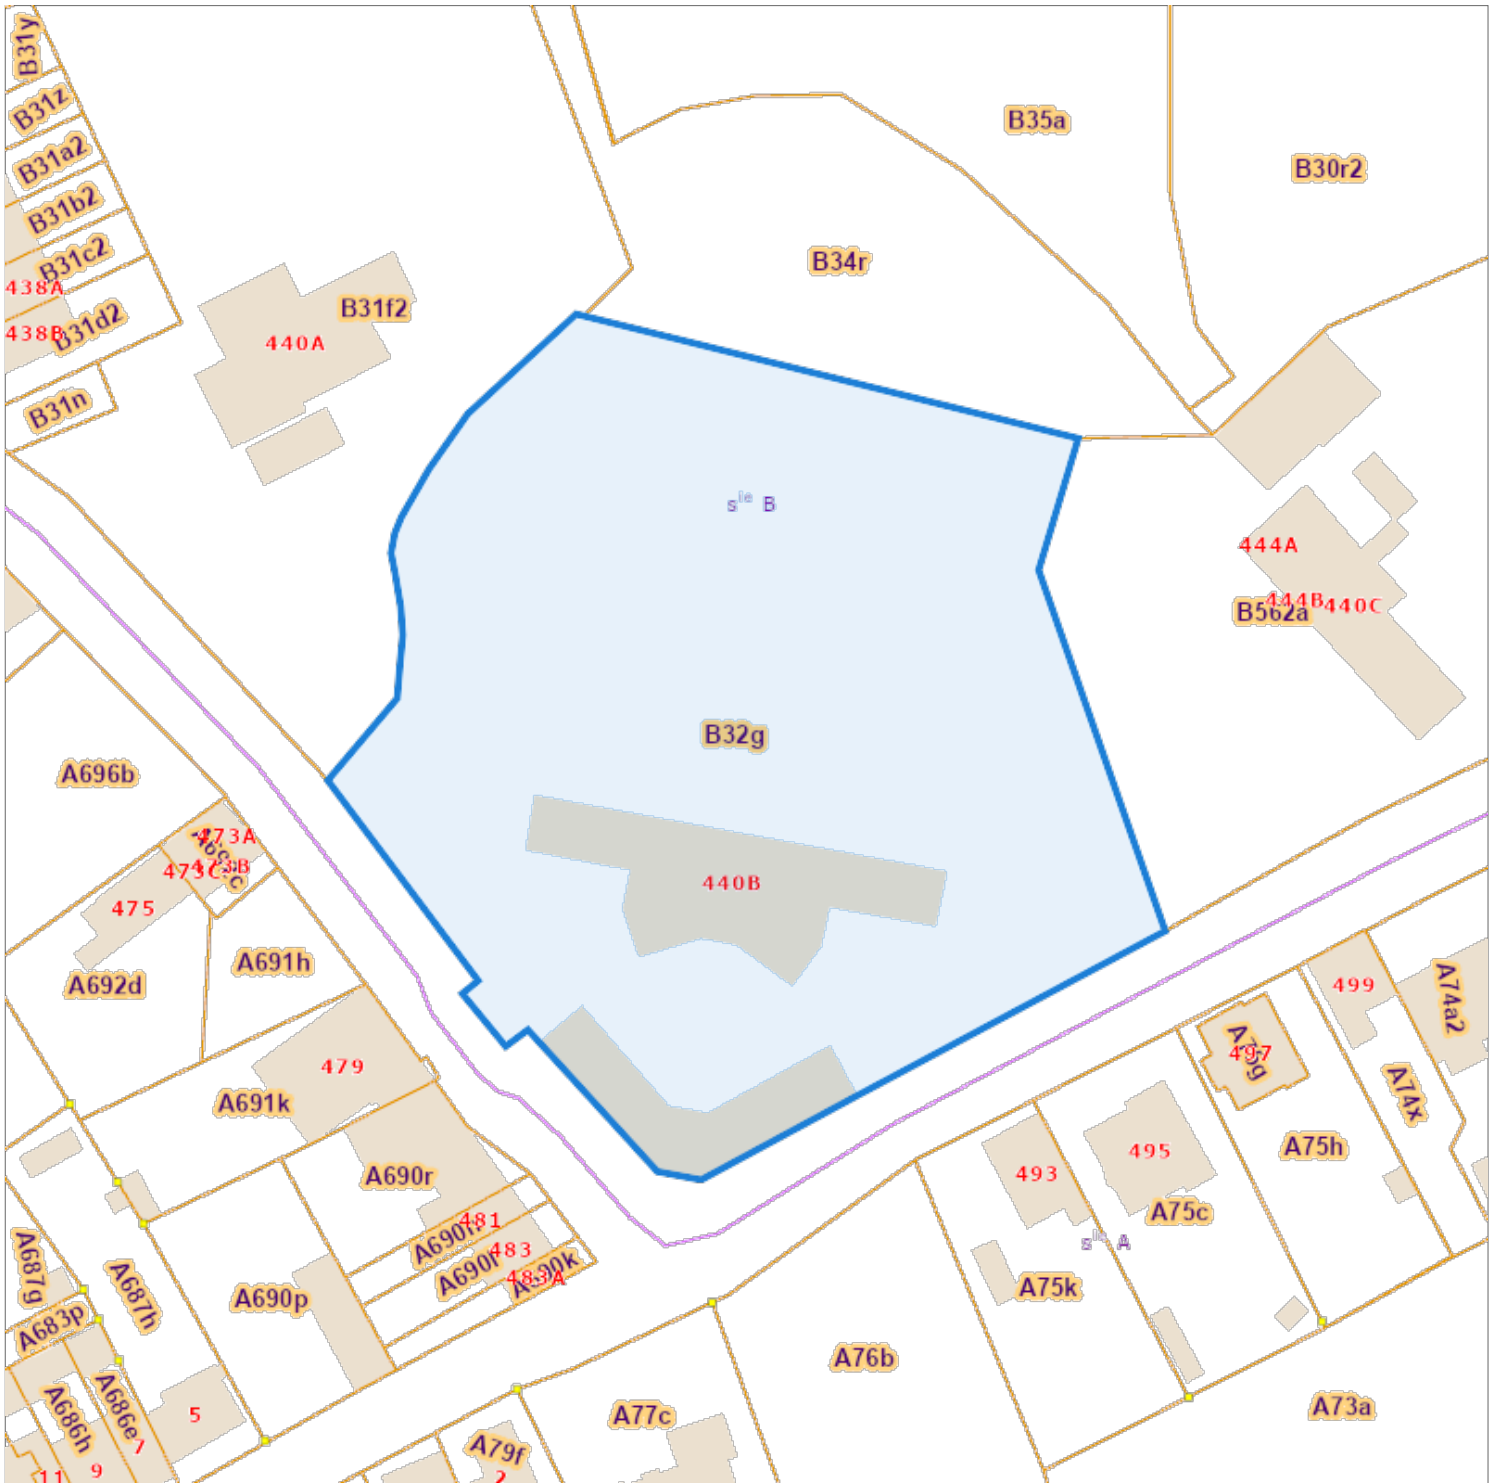

Opzoeking kadaster

Meest recente toestand

Referentie van het dossier: 2023-0127/002

Percelen:

Schaal: 1:1000

| Capakey | Adres | Geïdentificeerd door |
|-------------------|----------------------------|----------------------|
| 41070B0032/00G000 | Edingseweg 440, 9500 Viane | Capakey |