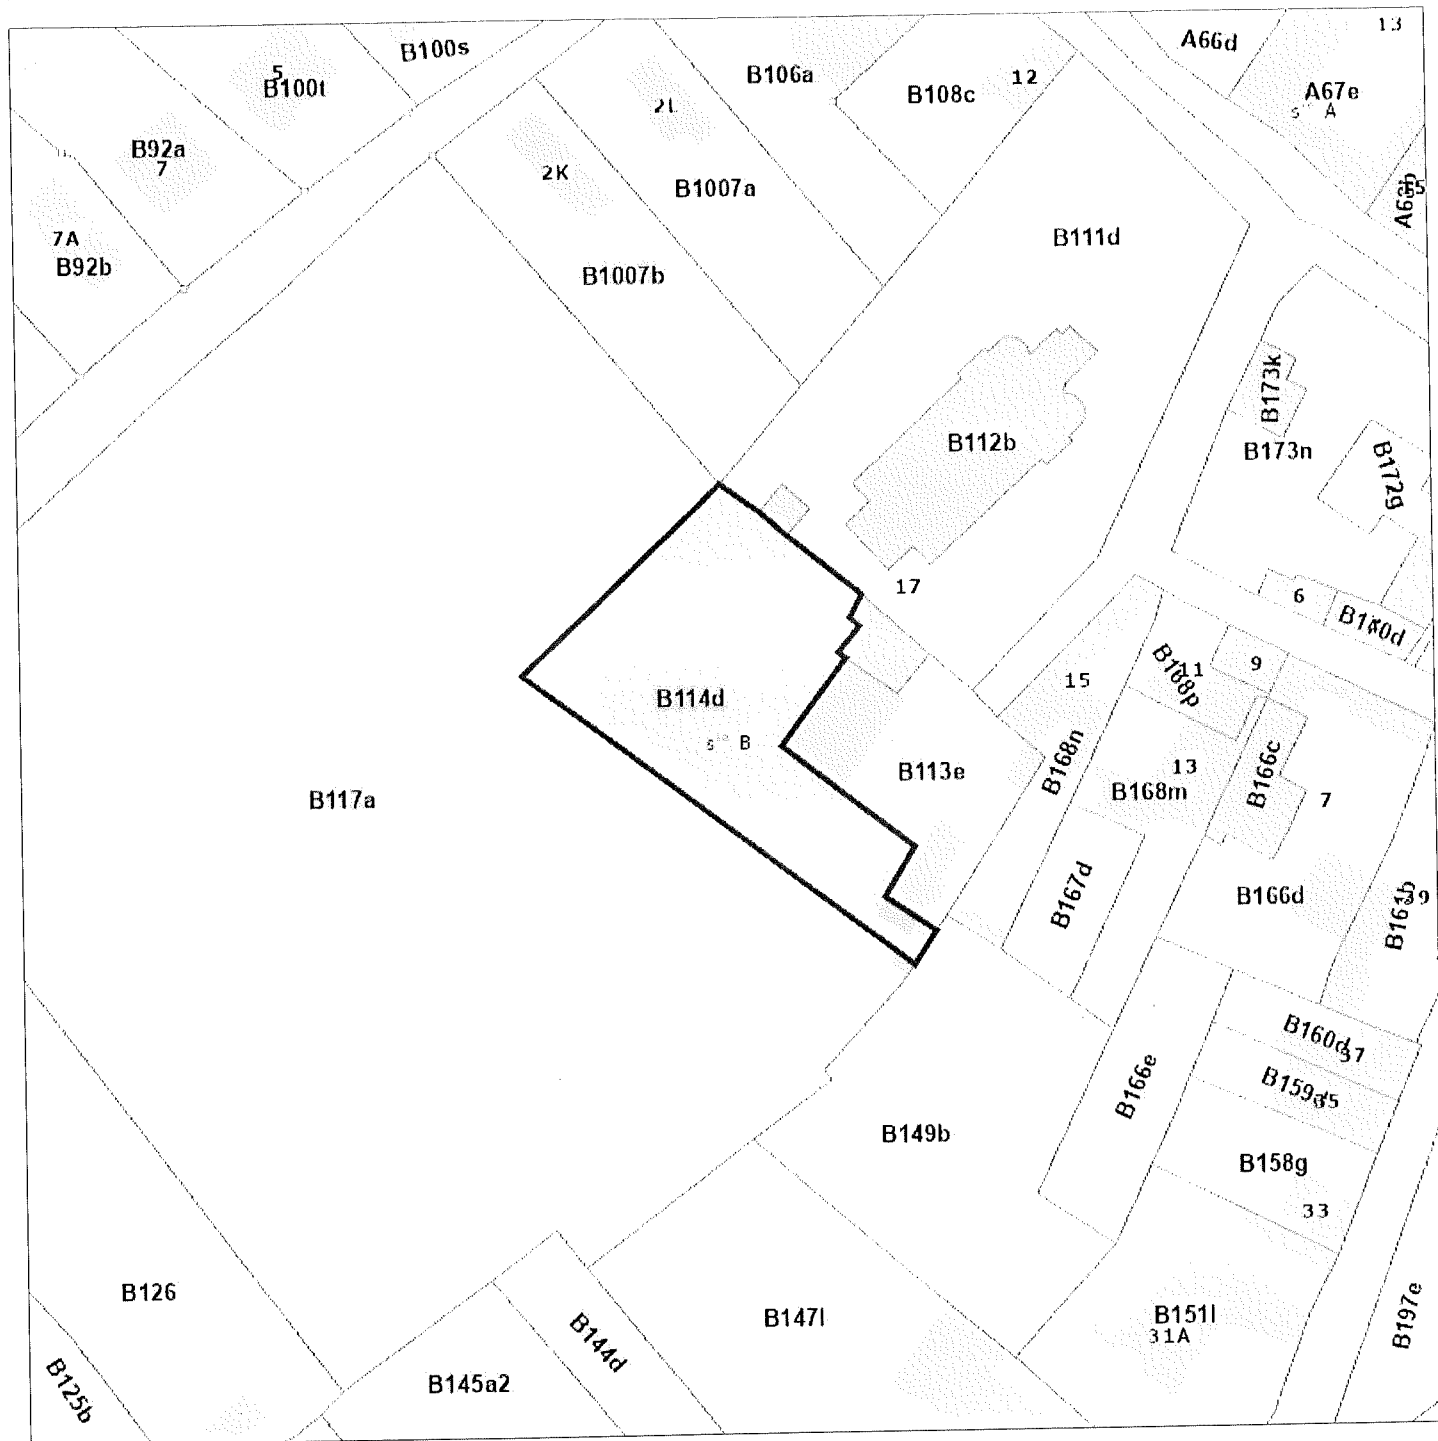

# Opzoeking kadaster

Meest recente toestand

Schaal: 1:1000

Percelen:

Capakey

Adres

Geïdentificeerd door

24003B0113/00D000

# Opzoeking kadaster

Meest recente toestand

Referentie van het dossier: 2241-1186/001

Schaal: 1:1000

Percelen:

Capakey	Adres	Geïdentificeerd door
24003B0114/00D000	ST PETRUSSTR, Attenhoven	Capakey

De AAPD, producent van de databank waarin deze gegevens zijn opgenomen, aanvaardt de intellectuele eigendomsrechten vermeld in de wet van 30 juni 1994 betreffende het auteursrecht en de naburige rechten.