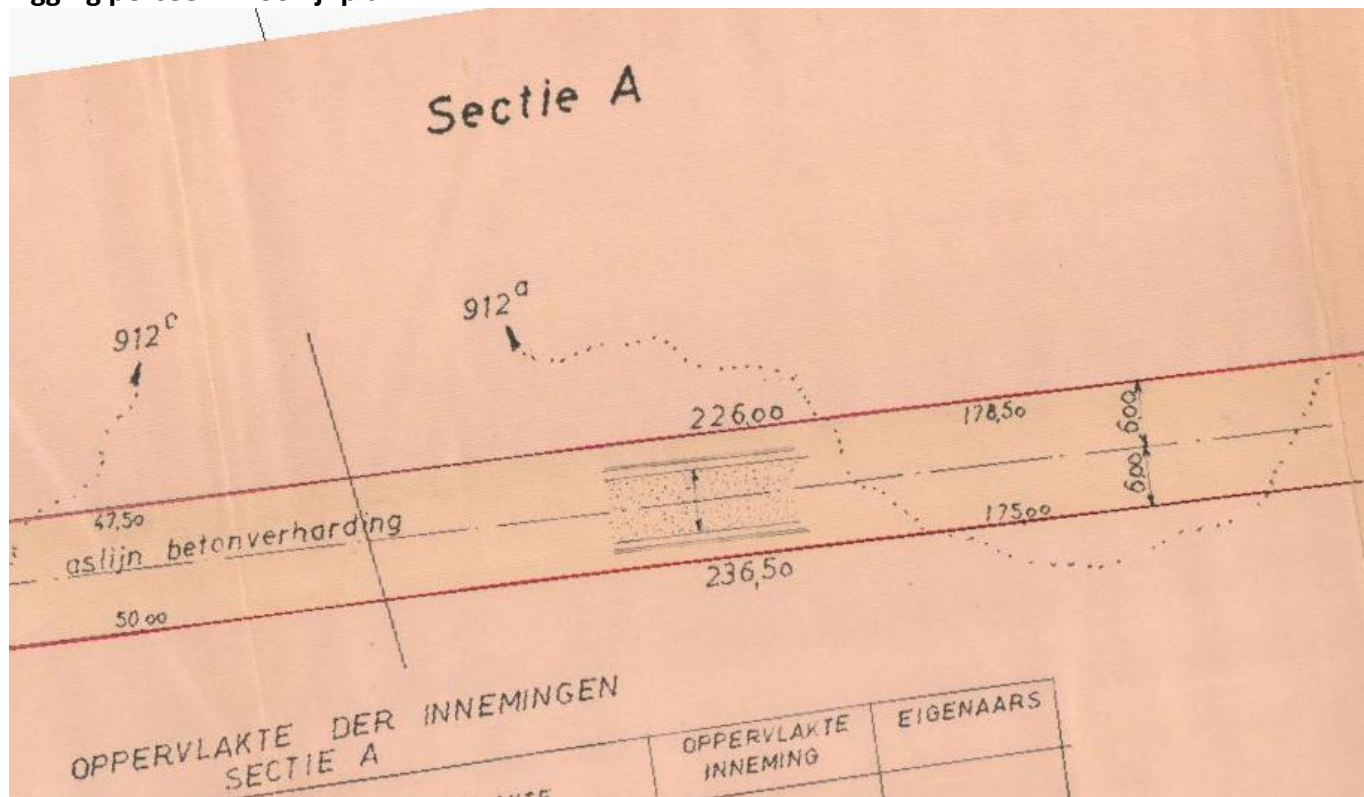

Rooilijnplan Priester Joris Eeckhoutlaan

Stam nummer: 64

Legende rooilijnplan :

Ligging perceel in rooilijnplan :

Huidige ligging perceel (volgens Orbit) :