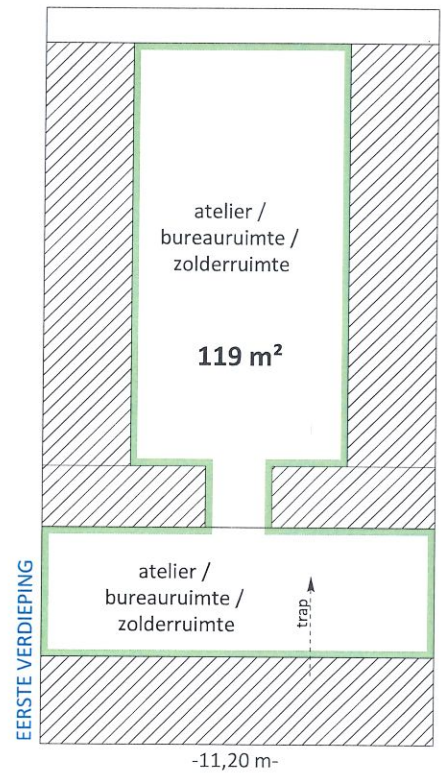

TUINHUIS

BENADERENDE MATEN & INDELING !!!

-19,00 m-

VAN LANDEGHEMSTRAAT 86