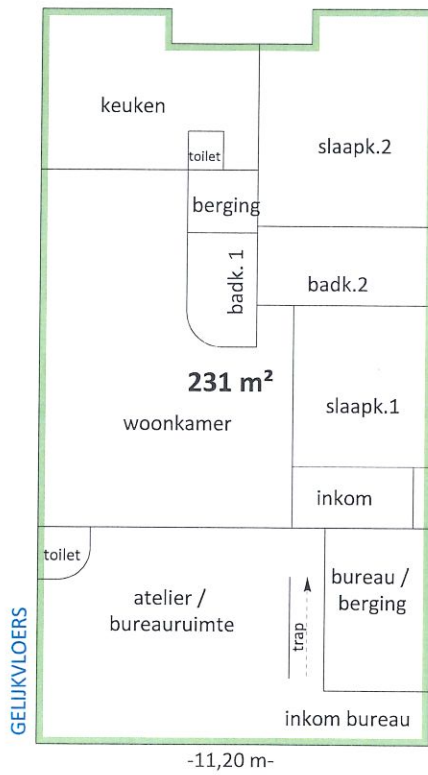

TUINHUIS

BENADERENDE MATEN & INDELING !!!

-19,00 m-

VAN LANDEGHEMSTRAAT 86