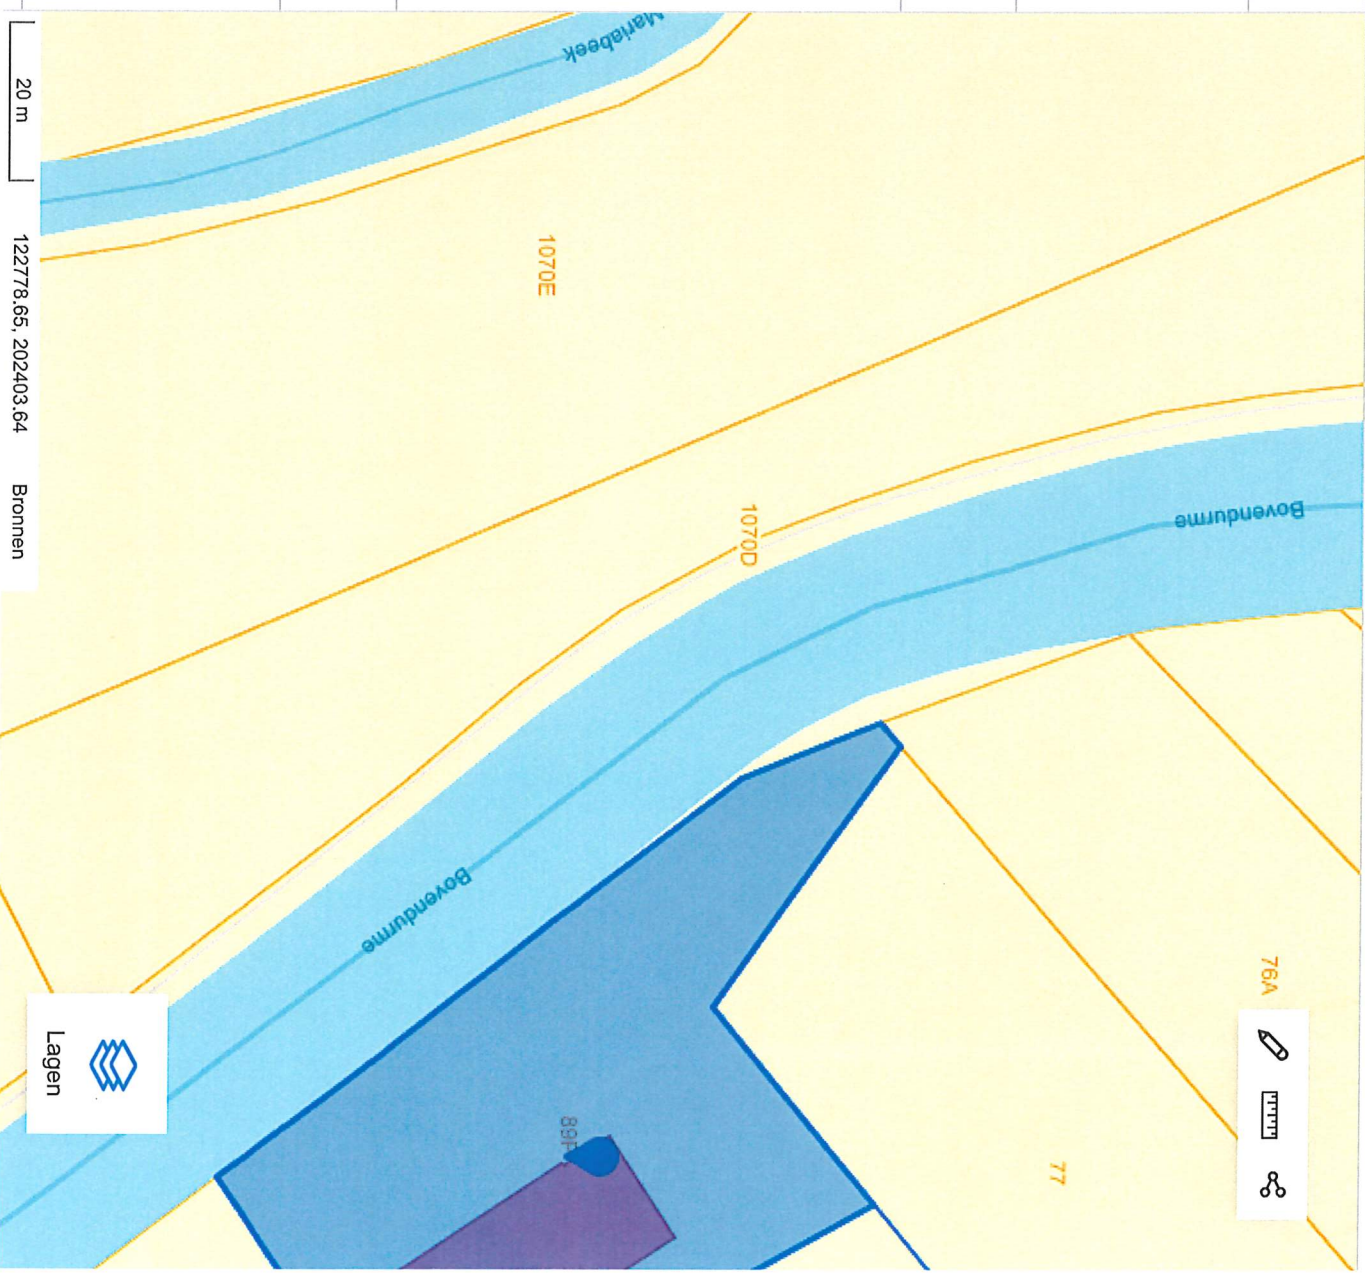

Perceel

46004A0089/00P000

DICHTSTBIJZIJNDE ADRES

Pontweg 2A, 9160 Lokeren

[Website van Lokeren](#)

Kadastrale informatie

CaPaKey: **46004A0089/00P000**

Gemeente: **Lokeren** - NIS-code 46029

Afdeling: **LOKEREN 6 AFD/DAKNAM/** - NIS-code 46004

Sectie: **A**

Perceel: **0089/00P000**

Adres: **Niet gekend**

Coördinaten

DSI - Watergevoelige

openruimtegebieden - Grondvlakken

Geen objecten gevonden

Geopunt is een officiële website van de Vlaamse overheid [Meer info](#)