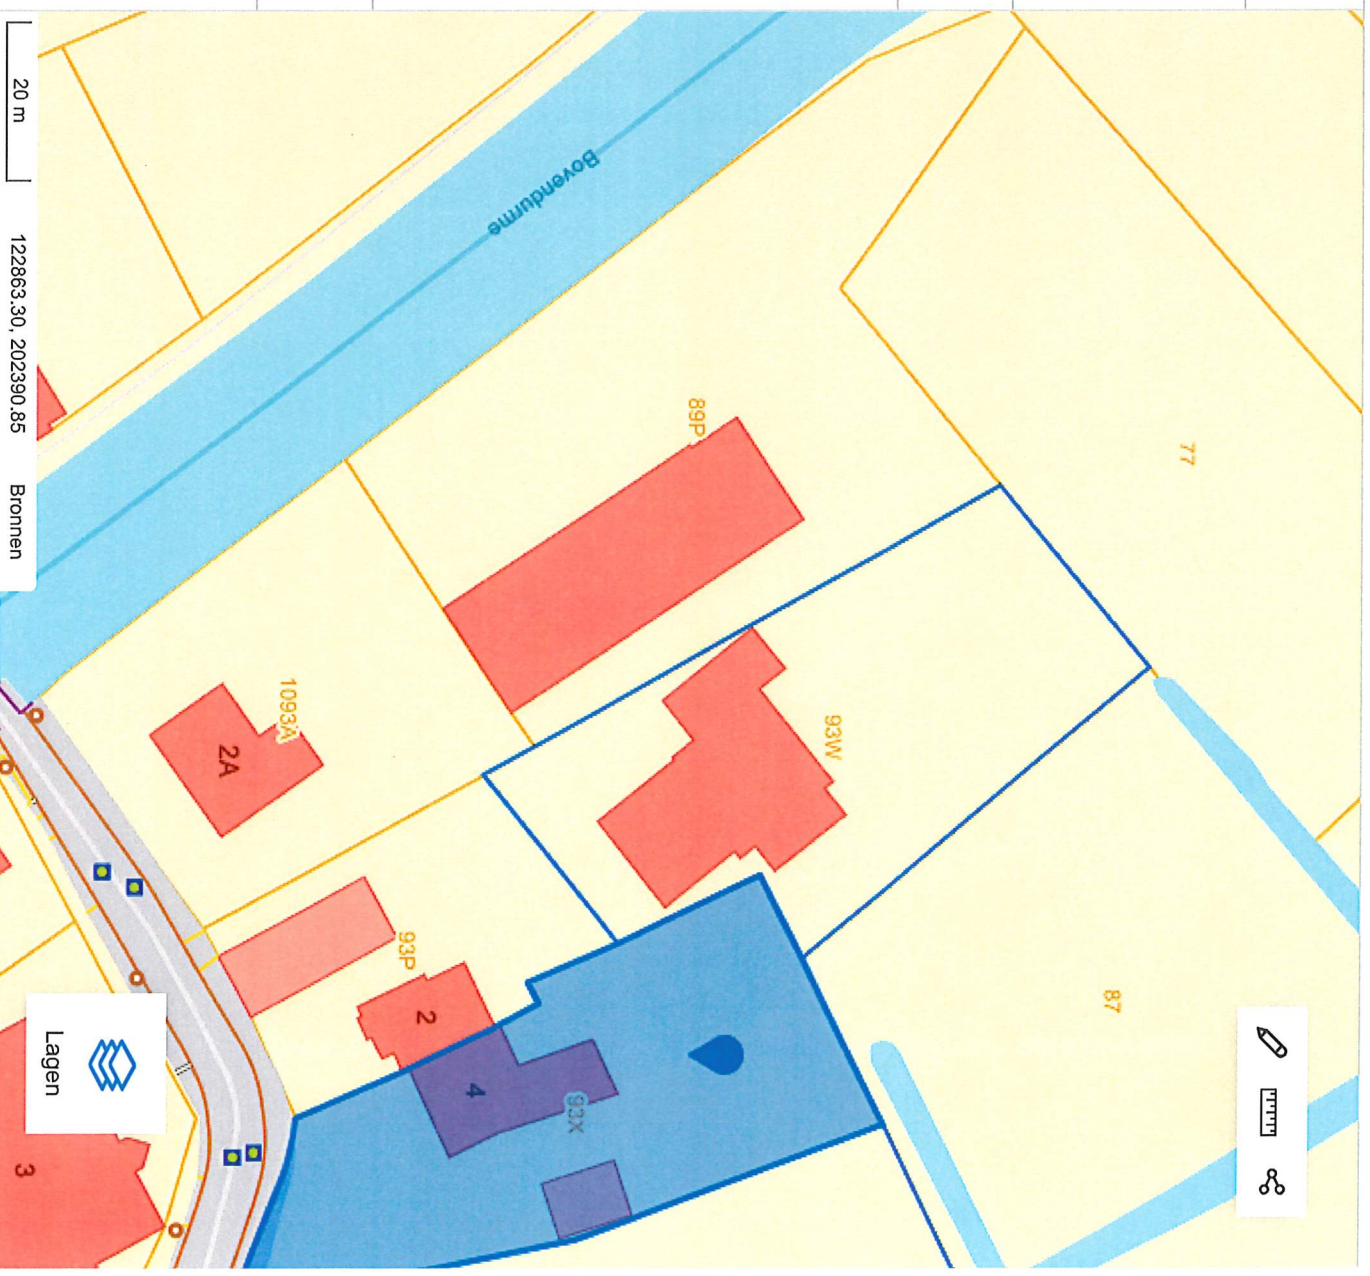

Perceel**46004A0093/00W000****DICHTSTBIJZIJNDE ADRES**

Pontweg 4, 9160 Lokeren

[Website van Lokeren](#) **Kadastrale informatie**CaPaKey: **46004A0093/00W000**Gemeente: **Lokeren** - NIS-code 46029Afdeling: **LOKEREN 6 AFD/DAKNAM/** - NIS-code 46004Sectie: **A**Perceel: **0093/00W000**Adres: **Niet gekend** **Coördinaten** **DSI - Watergevoelige****openruimtegebieden - Grondvlakken**

Geen objecten gevonden

Geopunt is een officiële website van de Vlaamse overheid [Meer info](#)

Perceel	X
46004A0093/00X000	
DICHTSTBIJZIJNDE ADRES	
Pontweg 4, 9160 Lokeren	
Website van Lokeren	
Kadastrale informatie	∨
CaPaKey: 46004A0093/00X000	
Gemeente: Lokeren - NIS-code 46029	
Afdeling: LOKEREN 6 AFD/DAKNAM/ - NIS-code 46004	
Sectie: A	
Perceel: 0093/00X000	
Adres: Pontweg 4, 9160 Lokeren	
Coördinaten	∨
DSI - Watergevoelige openruimtegebieden - Grondvlakken	∨
Geen objecten gevonden	

Geopunt is een officiële website van de Vlaamse overheid [Meer info](#) ∨

Perceel

46004A0089/00P000

DICHTSTBIJZIJNDE ADRES

Pontweg 2A, 9160 Lokeren

[Website van Lokeren](#)

Kadastrale informatie

CaPaKey: **46004A0089/00P000**