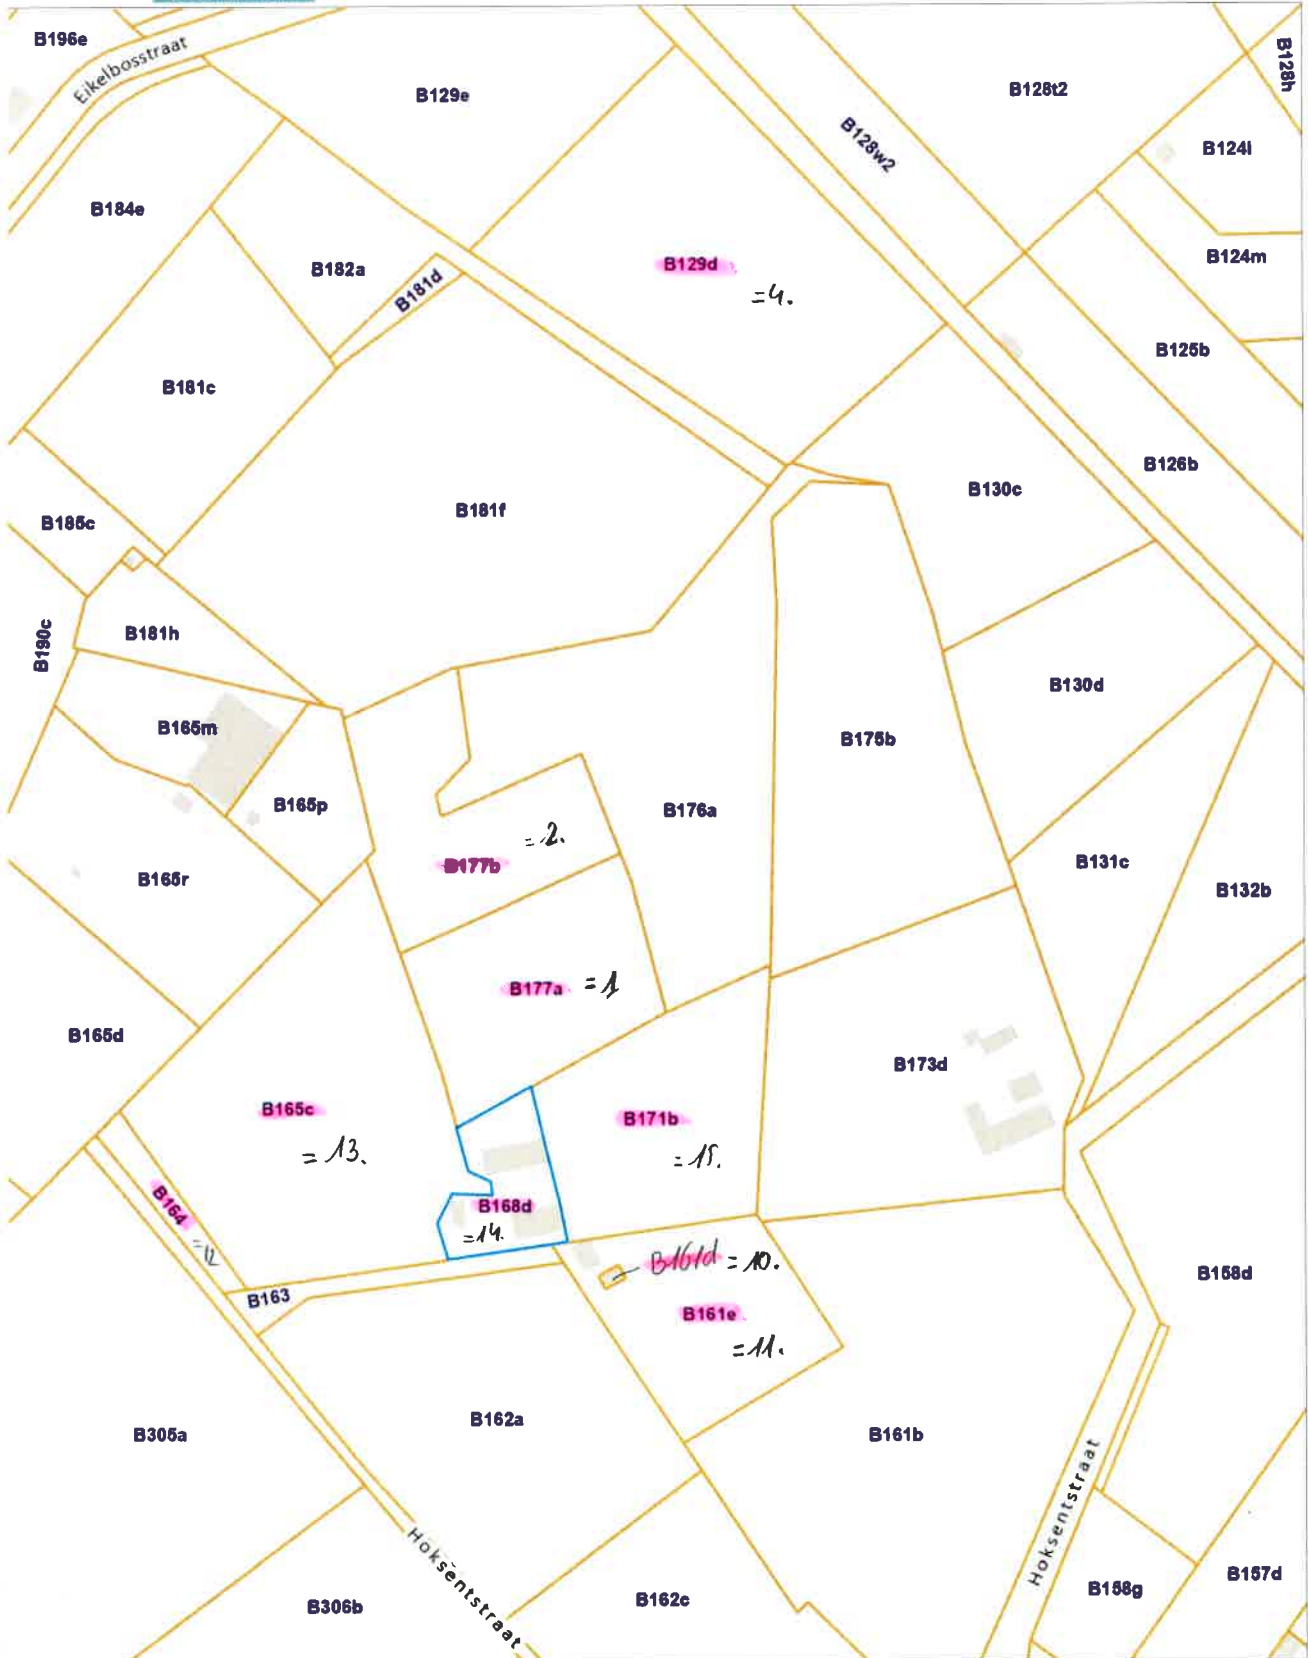

Uittreksel uit het kadastraal percelenplan

Gecentreerd op:
HECHTEL-EKSEL 2 AFD/EKSEL/

Meest recente toestand
Aangemaakt op 28/06/2024
Schaal: 1:2500

Uittreksel uit het kadastraal percelenplan

Gecentreerd op:
HECHTEL-EKSEL 2 AFD/EKSEL/

Meest recente toestand
Aangemaakt op 10/06/2024
Schaal: 1:1500