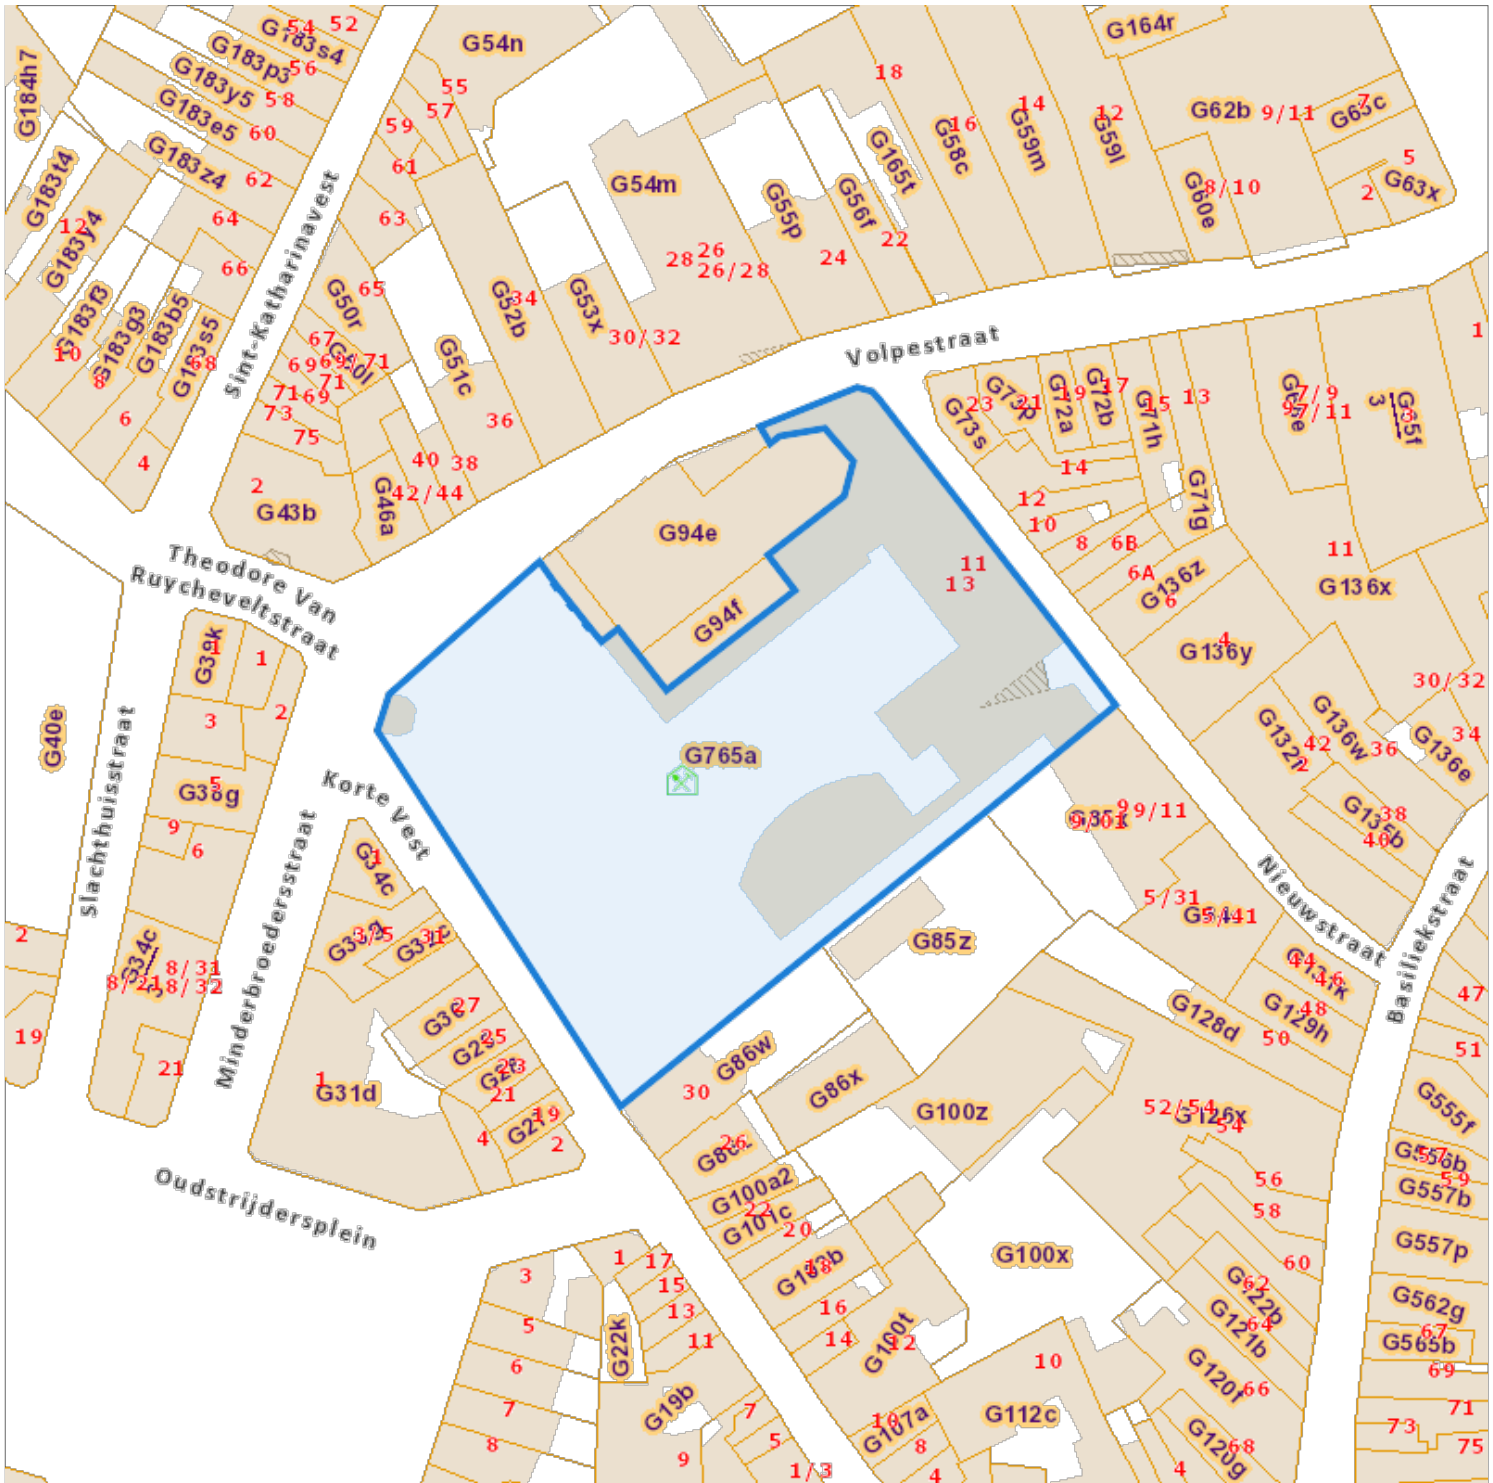

Opzoeking kadaster

Meest recente toestand

Referentie van het dossier: 23-00-0257/001

Percelen:

Schaal: 1:1000

Capakey	Adres	Geïdentificeerd door
23027G0765/00A000	Nieuwstraat 13(01)(A.GV/A0.6/), 1500 Halle	Capakey