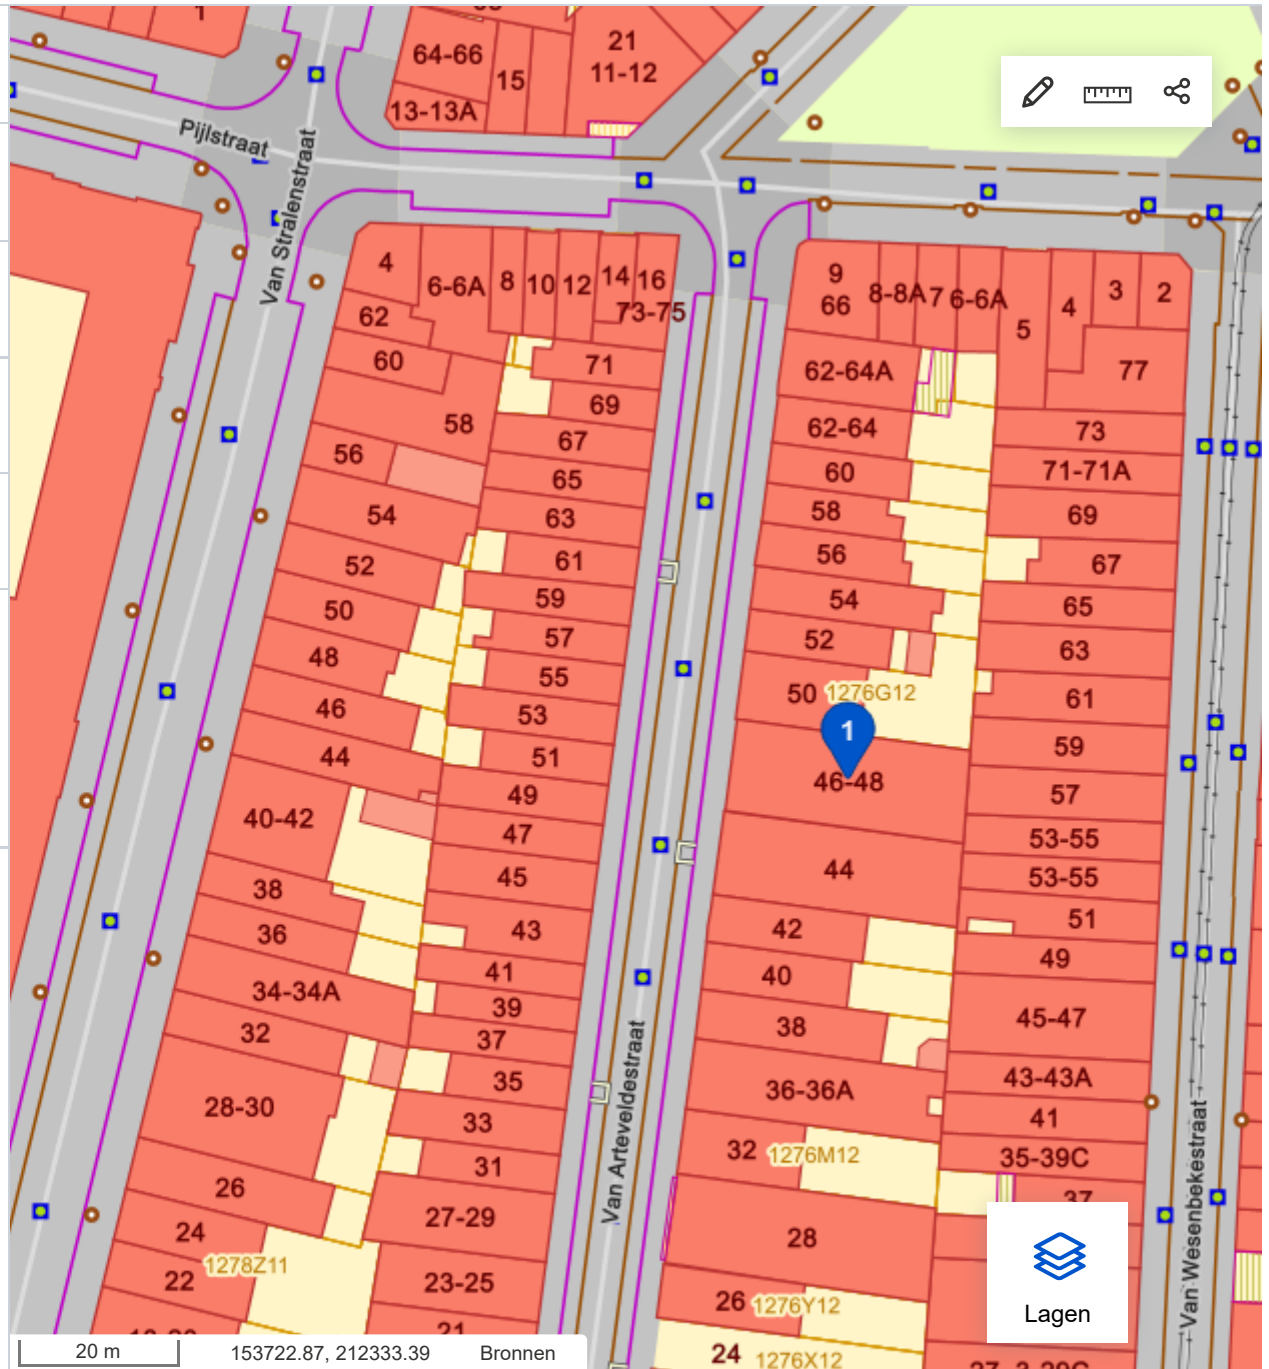

Adres ✕

📍 Van Arteveldestraat 46, 2060 Antwerpen

[🔗 Website van Antwerpen](#)

[📄 Kadastrale informatie](#) ∨

[📍 Coördinaten](#) ∨

[📄 DSI - Watergevoelige openruimtegebieden - Contouren](#) ∧

Geen objecten gevonden

[Alles openklappen](#)

Geopunt is een officiële website van de Vlaamse overheid [Meer info](#) ∧