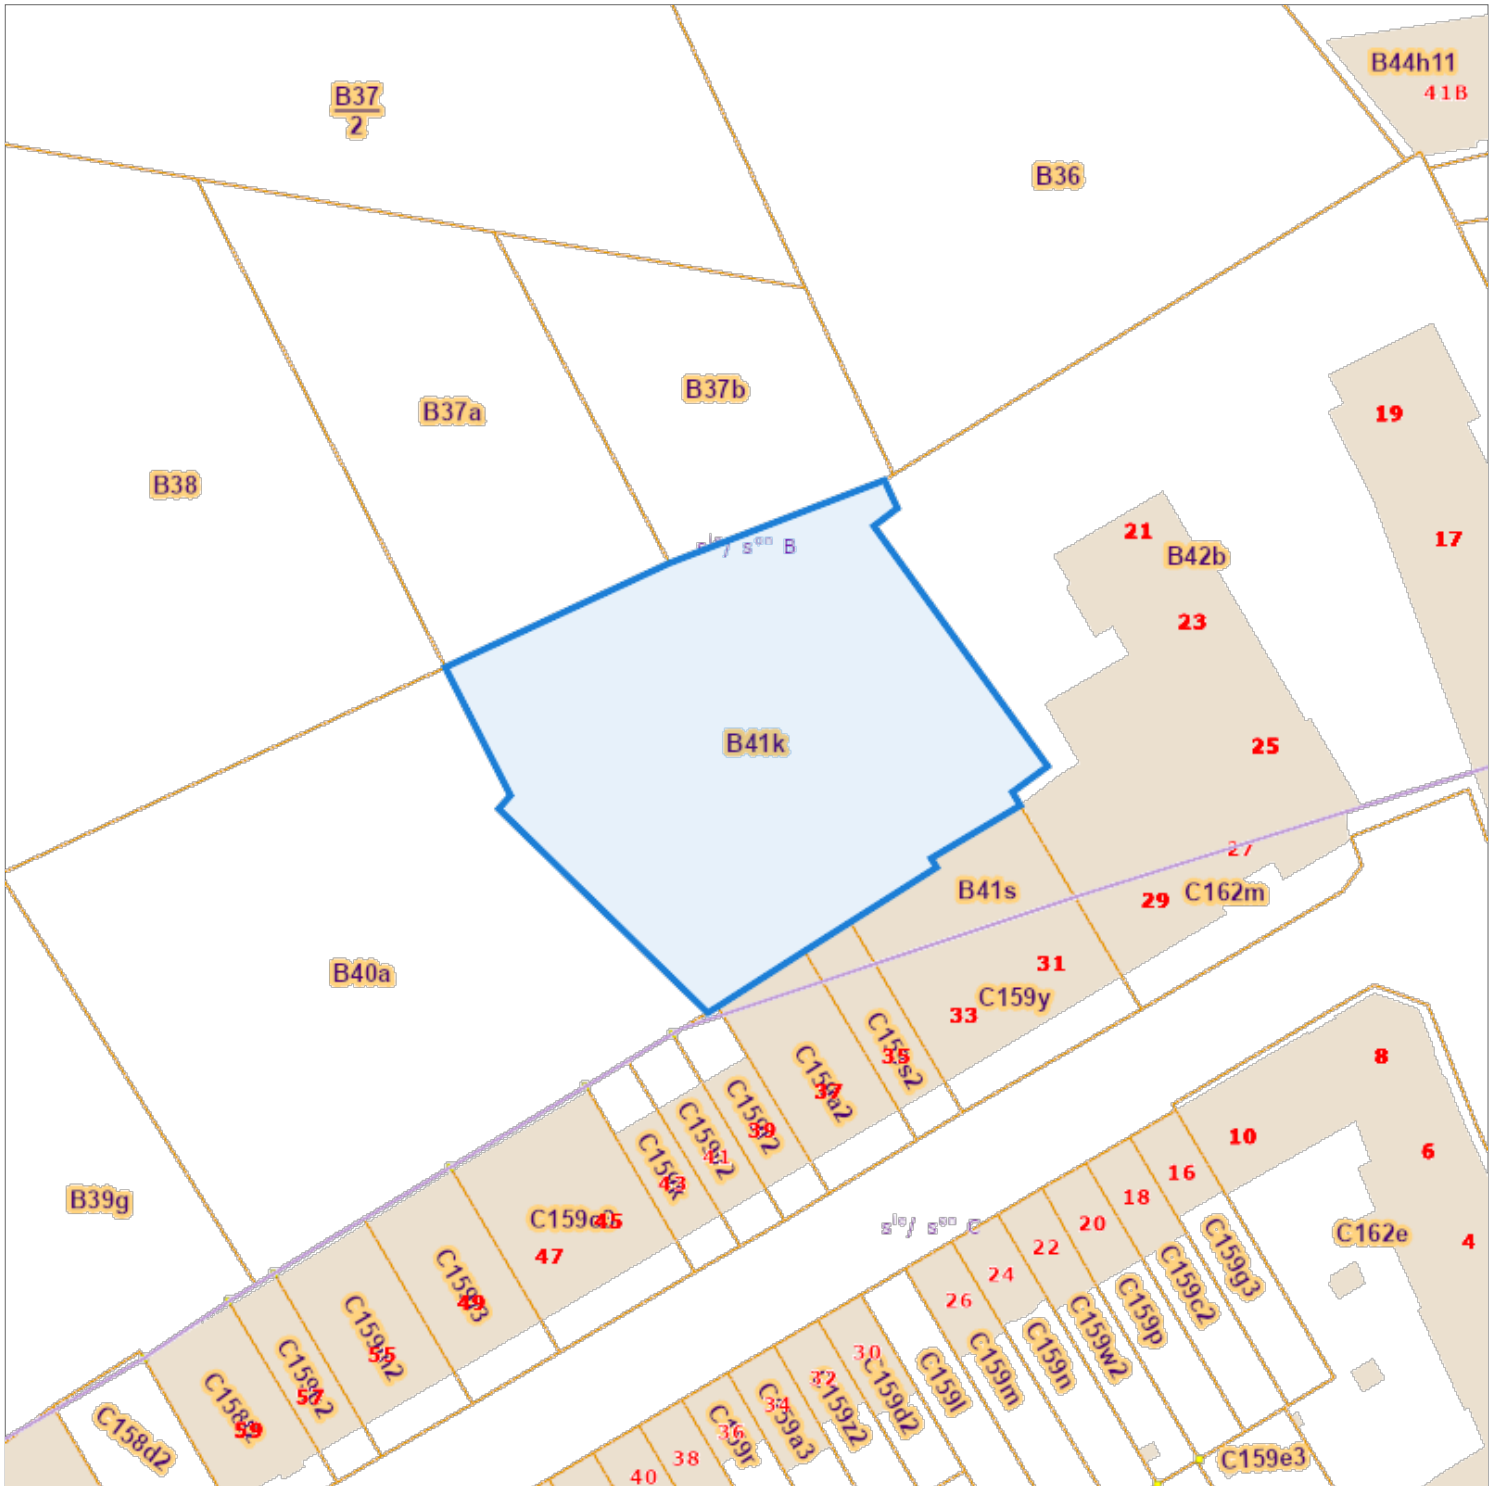

# Recherche cadastrale

## Situation la plus récente

Référence du dossier: 01-56-7042/001

Parcelles:

Echelle: 1:1000

Capakey	Adresse	Identifié par
21342B0041/00K000	HAUT-CHAMP ,	Capakey

L'AAPD, producteur de la banque de données contenant ces données bénéficie des droits de propriété intellectuelle mentionnés dans la loi du 30 juin 1994 concernant les droits d'auteur et droits voisins.