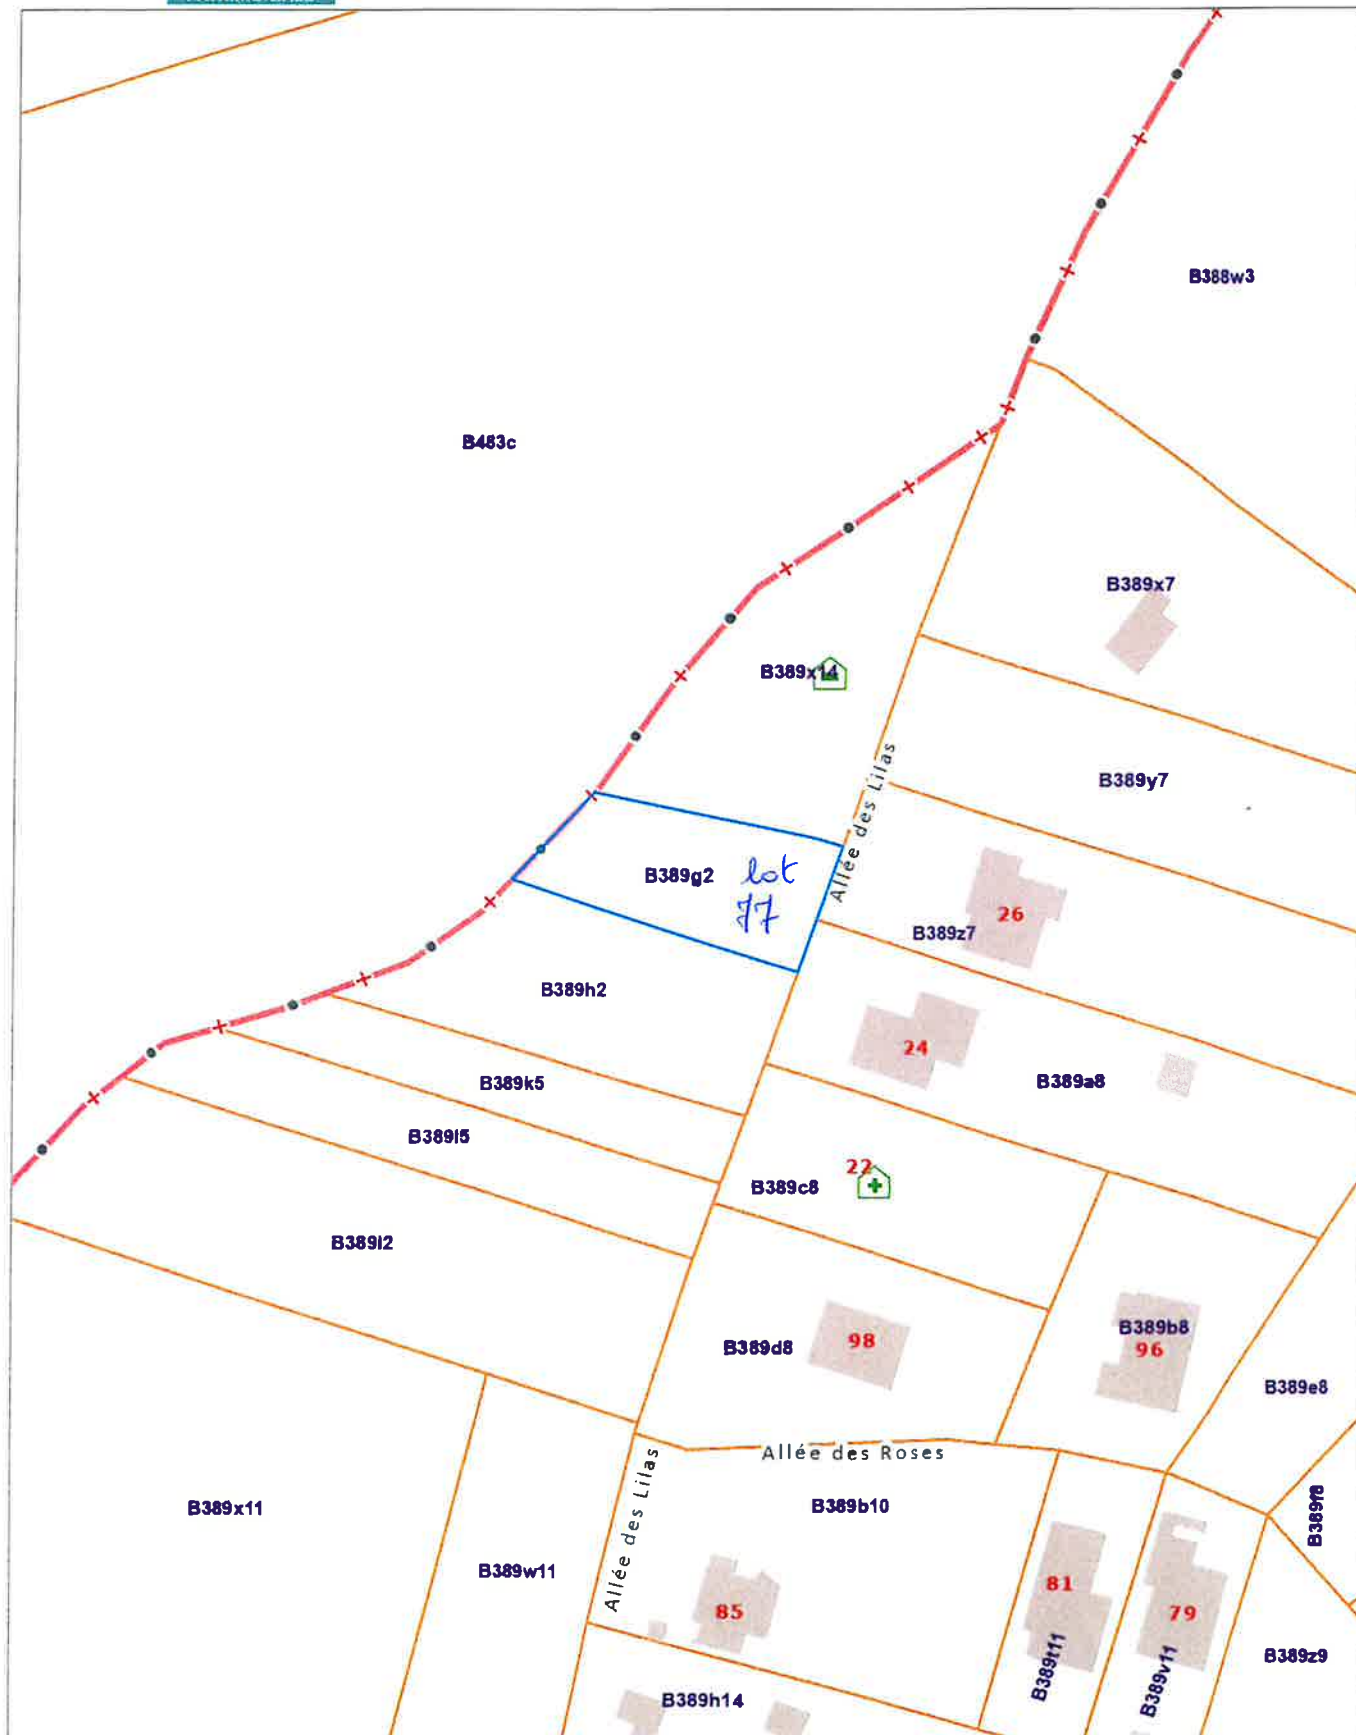

Extrait du plan parcellaire cadastral

Centré sur :
PHILIPPEVILLE 15 DIV/NEUVILLE/

Situation la plus récente
Fait le 26/04/2024
Échelle : 1:1000

CANTON DE SAIZEVILLE

NORD

- 2. ALLÉE DES ROSES,
- 3. ALLÉE DES HORTENSIAS,
- 4. ALLÉE DES HEDELWEISS,
- 6. ALLÉE DES LILAS,
- 7. ALLÉE DES GERANIUMS,
- 8. ALLÉE DES BLEUETS,
- 9. ALLÉE DES MUGUETS.

LES VALISETTES

CANTON DE NEUVILLE