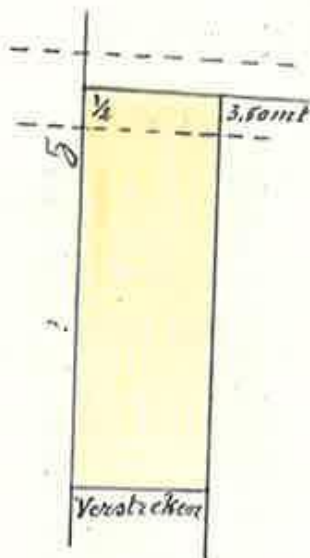

gemeente: Betekom.

Plan van een perceel land gelegen te Betekom, tegen
het dorp van Baat, kadastraal wijk C deel van
oud nummer 460^e, groot volgens meting: vier
aren en negen en vijftig centiaren.

Merchtor, de 7 October 1950.

J. Plaxemakers

Gezworen landmeter - Merchtor

4/11

J. B. Borgmans