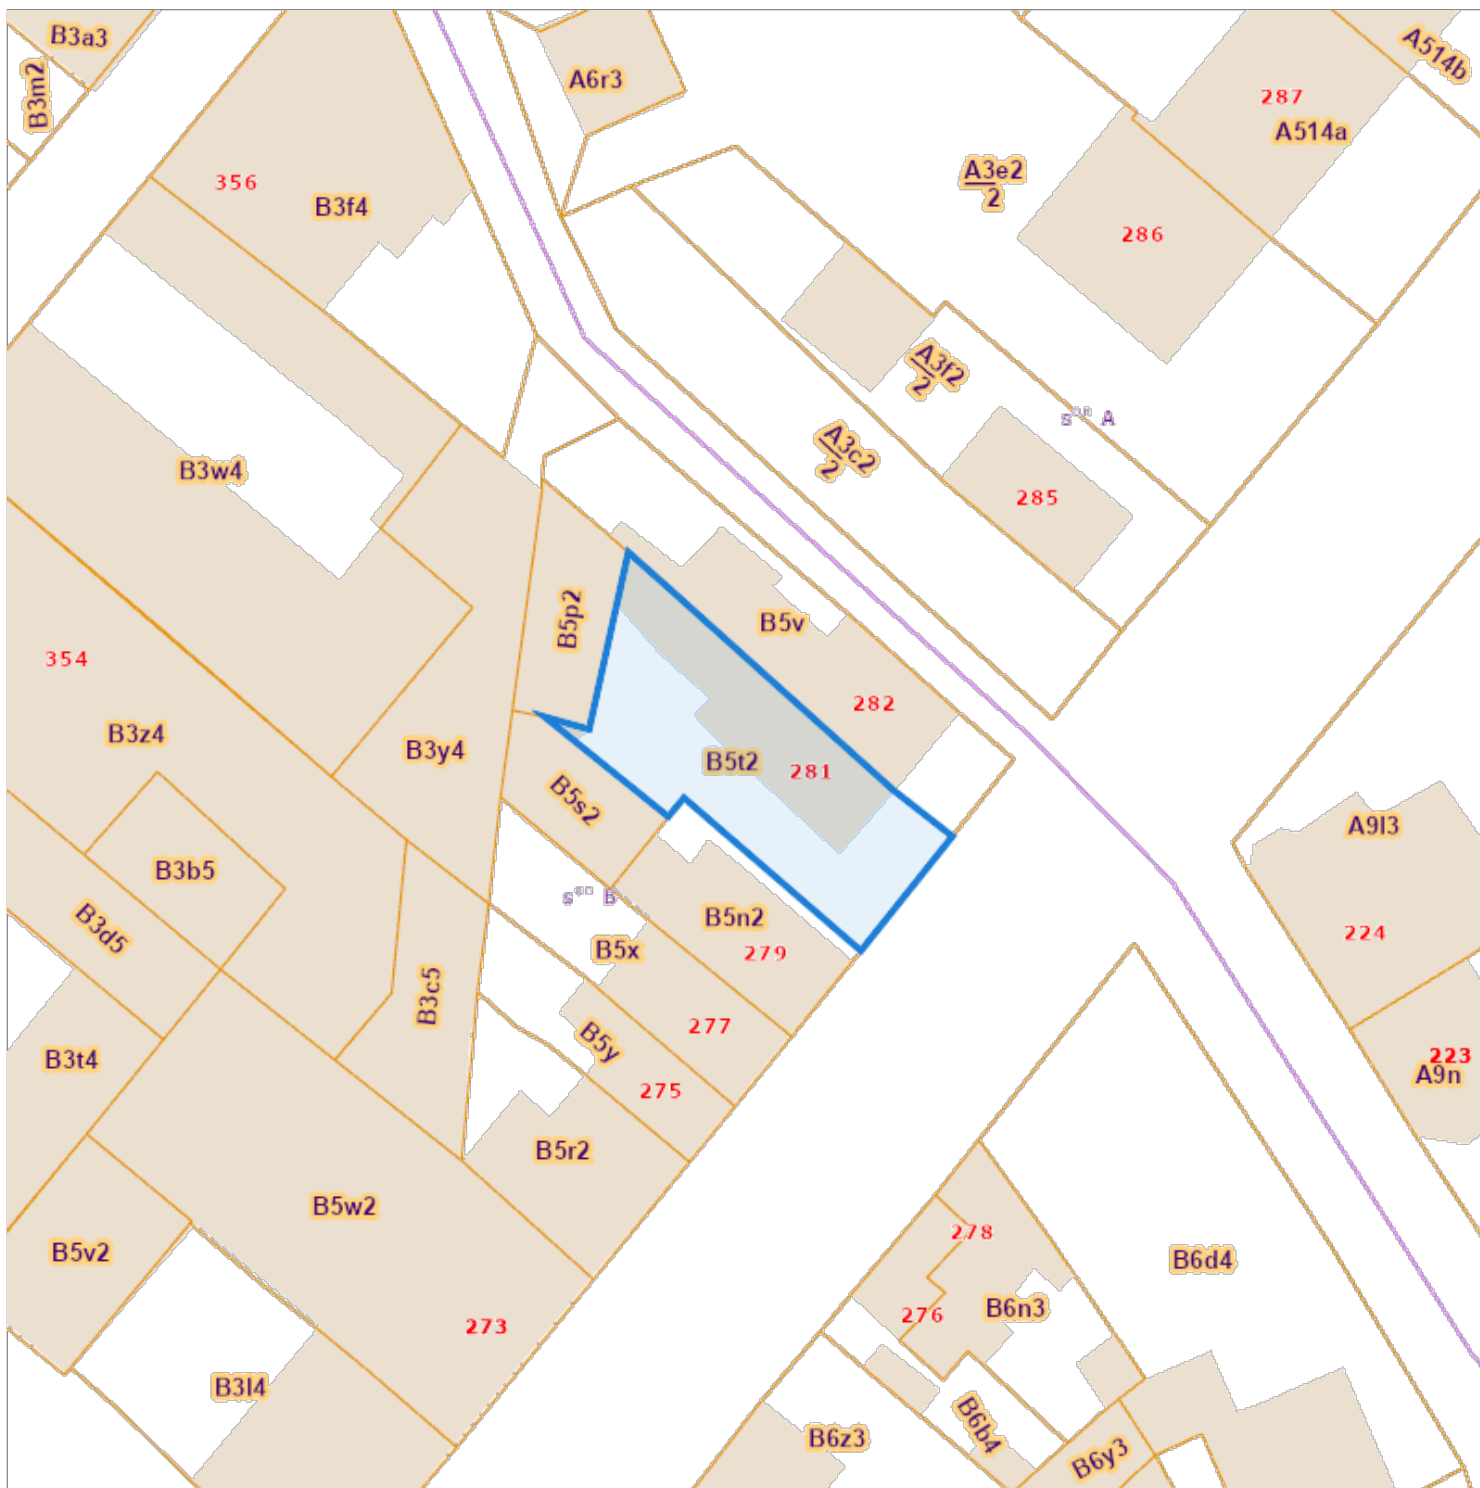

Recherche cadastrale

Situation la plus récente

Référence du dossier: 16-00-0528/022

Echelle: 1:500

Parcelles:

Capakey	Adresse	Identifié par
62041B0005/00T002	Rue Franklin Roosevelt 281, 4870 Fraipont	Capakey