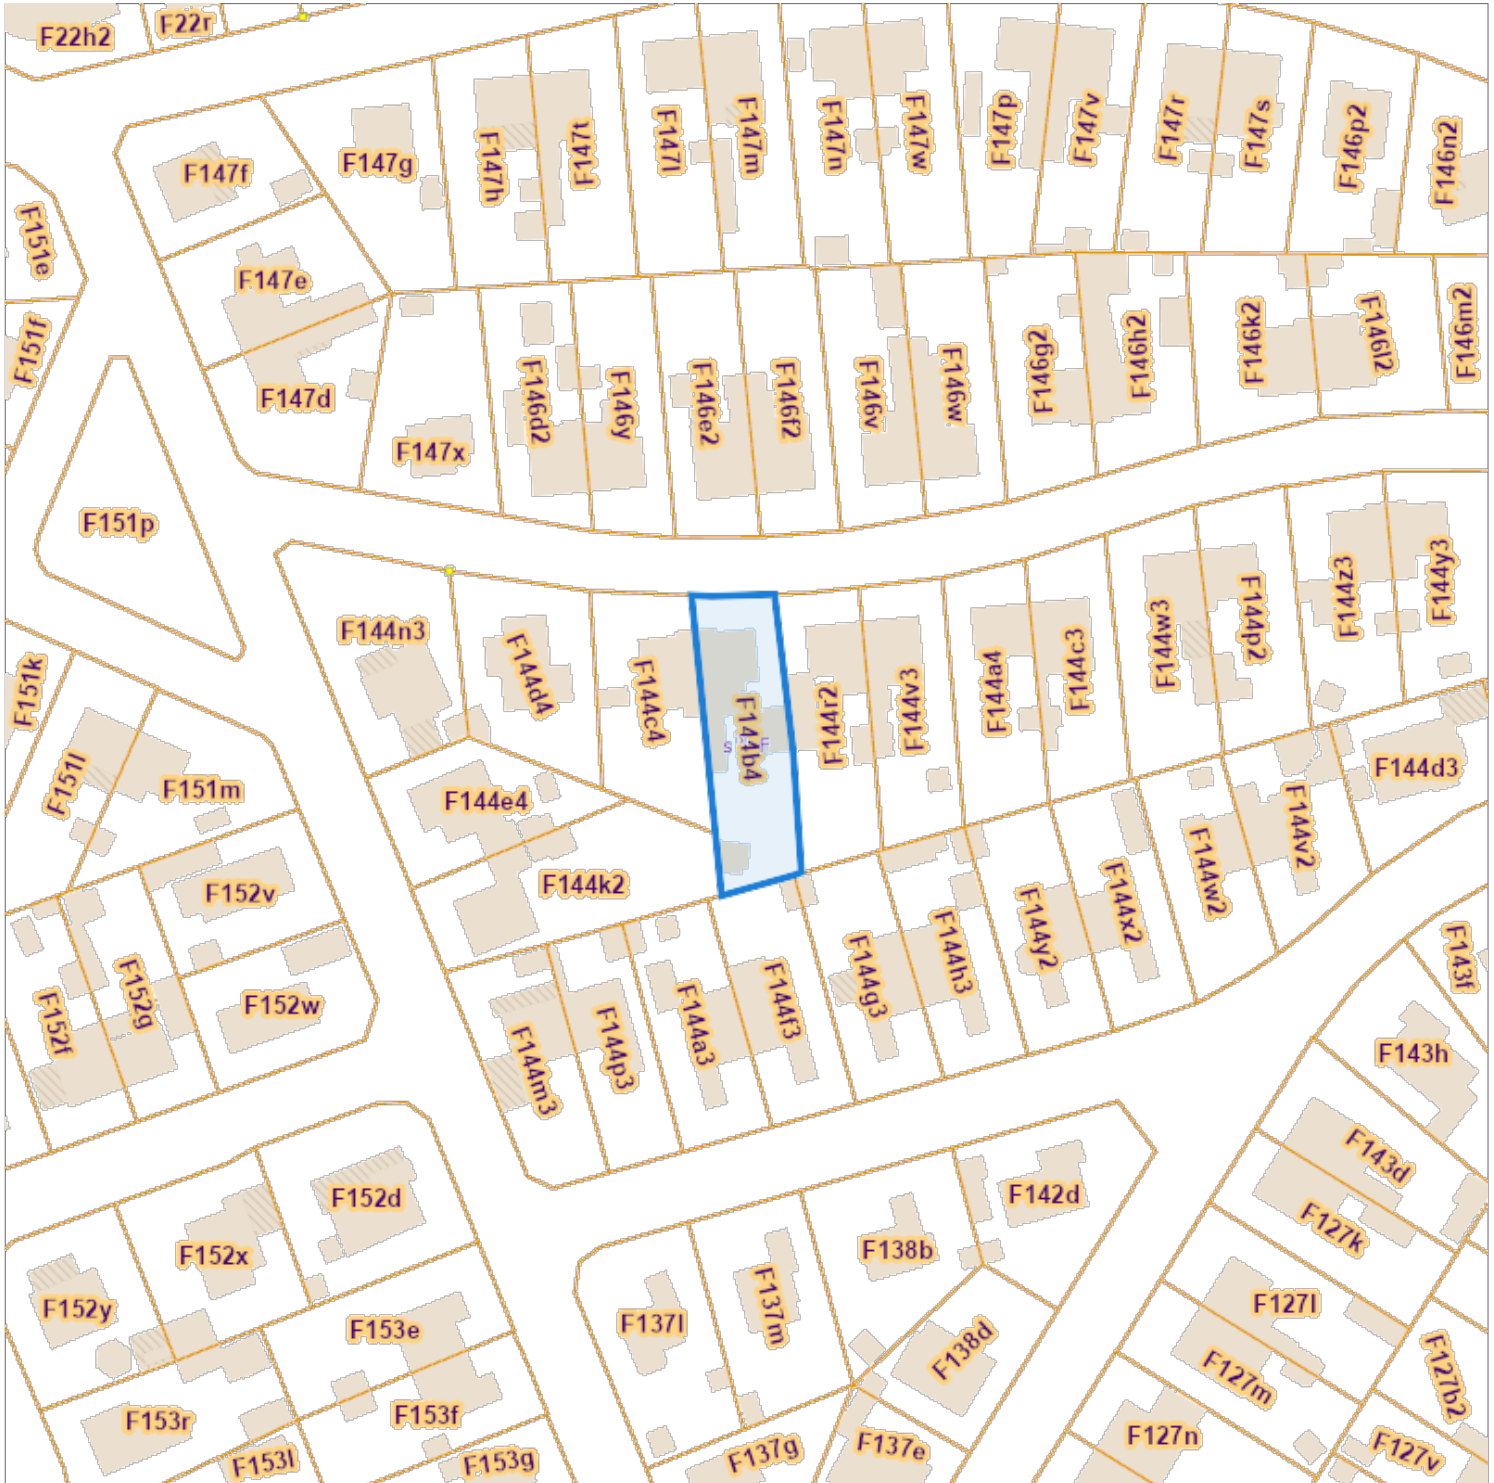

Opzoeking kadaster

Meest recente toestand

Referentie van het dossier: 00-01-2897/011

Percelen:

Schaal: 1:1250

Capakey	Adres	Geïdentificeerd door
73032F0144/00B004	Guido Gezellelaan 17, 3740	Capakey

De AAPD, producent van de databank waarin deze gegevens zijn opgenomen, aanvaardt de intellectuele eigendomsrechten vermeld in de wet van 30 juni 1994 betreffende het auteursrecht en de naburige rechten.