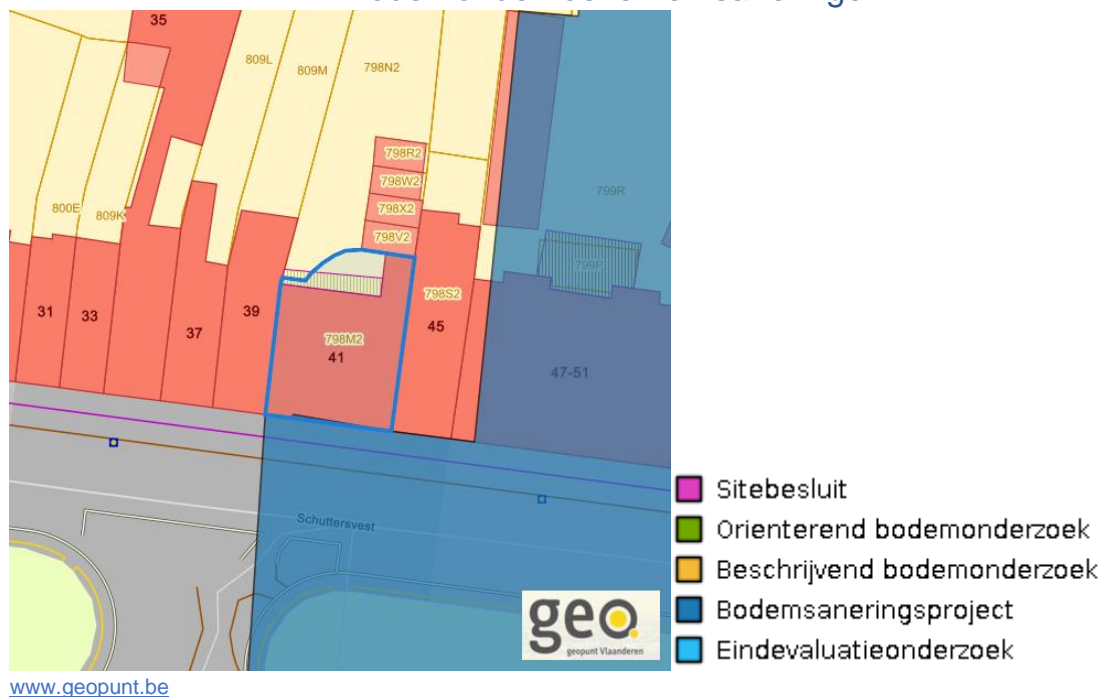

Schuttersvest (A4/r/k11) 41, 2800 Mechelen

Bodemonderzoeken en saneringen

Dossier: 24-00-7058/001