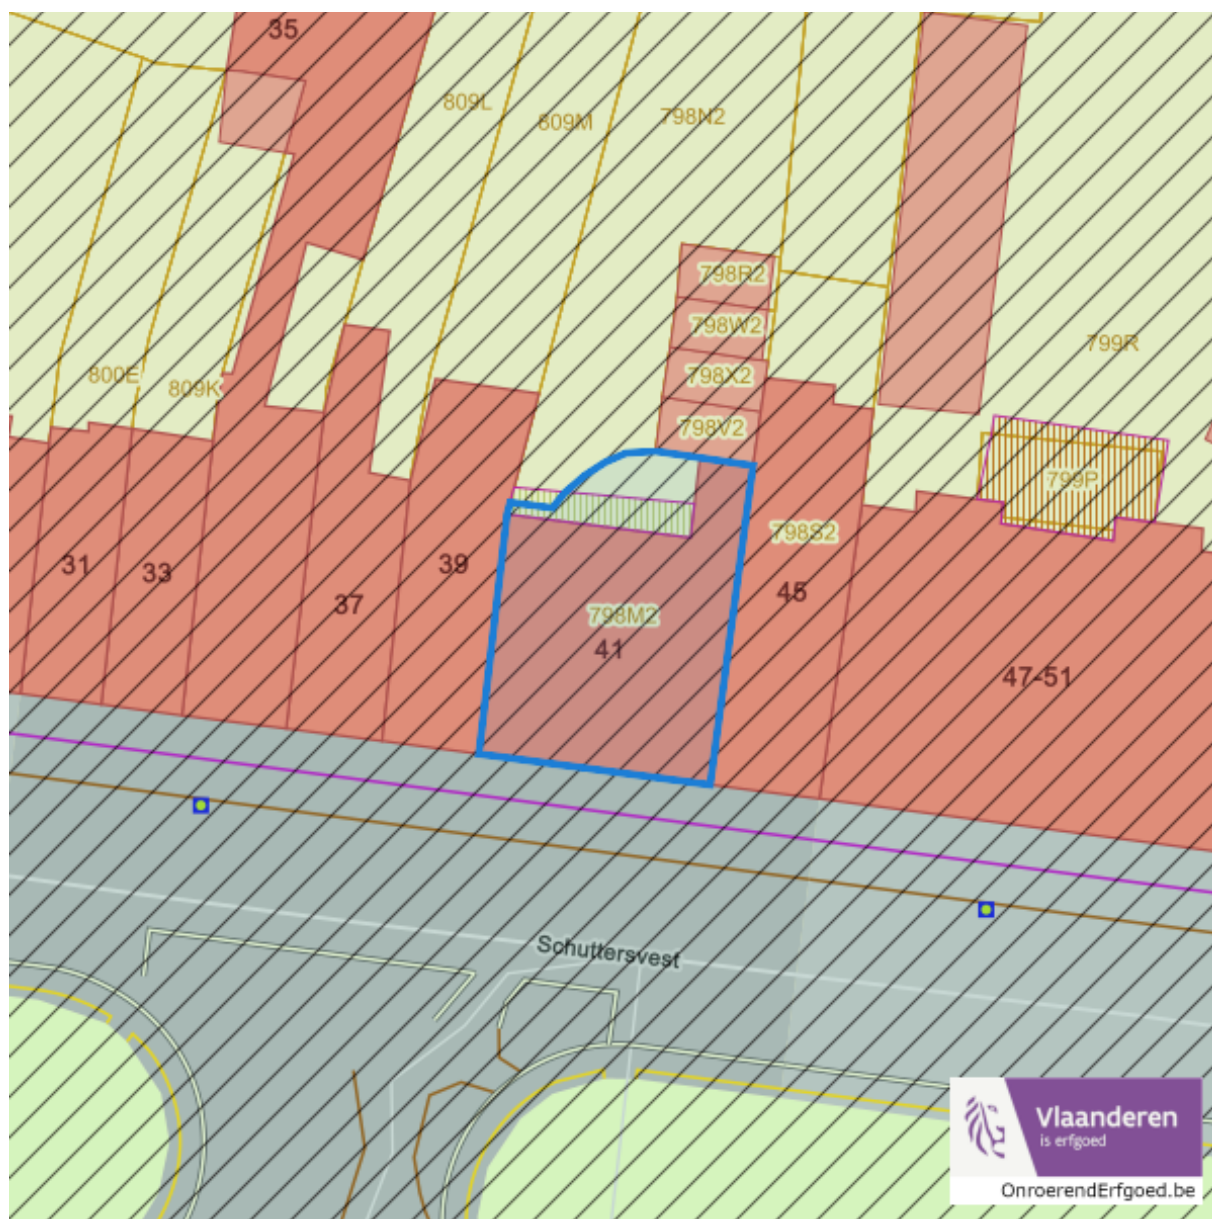

Vastgestelde inventarissen

Dossier: 24-00-7058/001