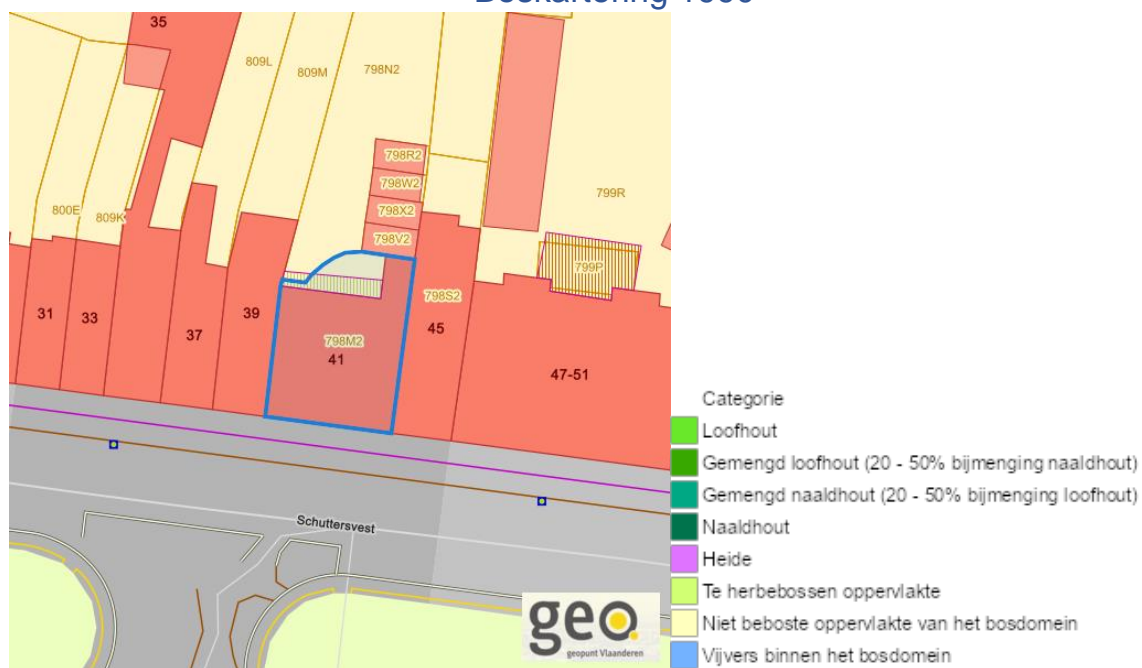

Schuttersvest (A4/r/k11) 41, 2800 Mechelen

Boskartering 1990

www.geopunt.be