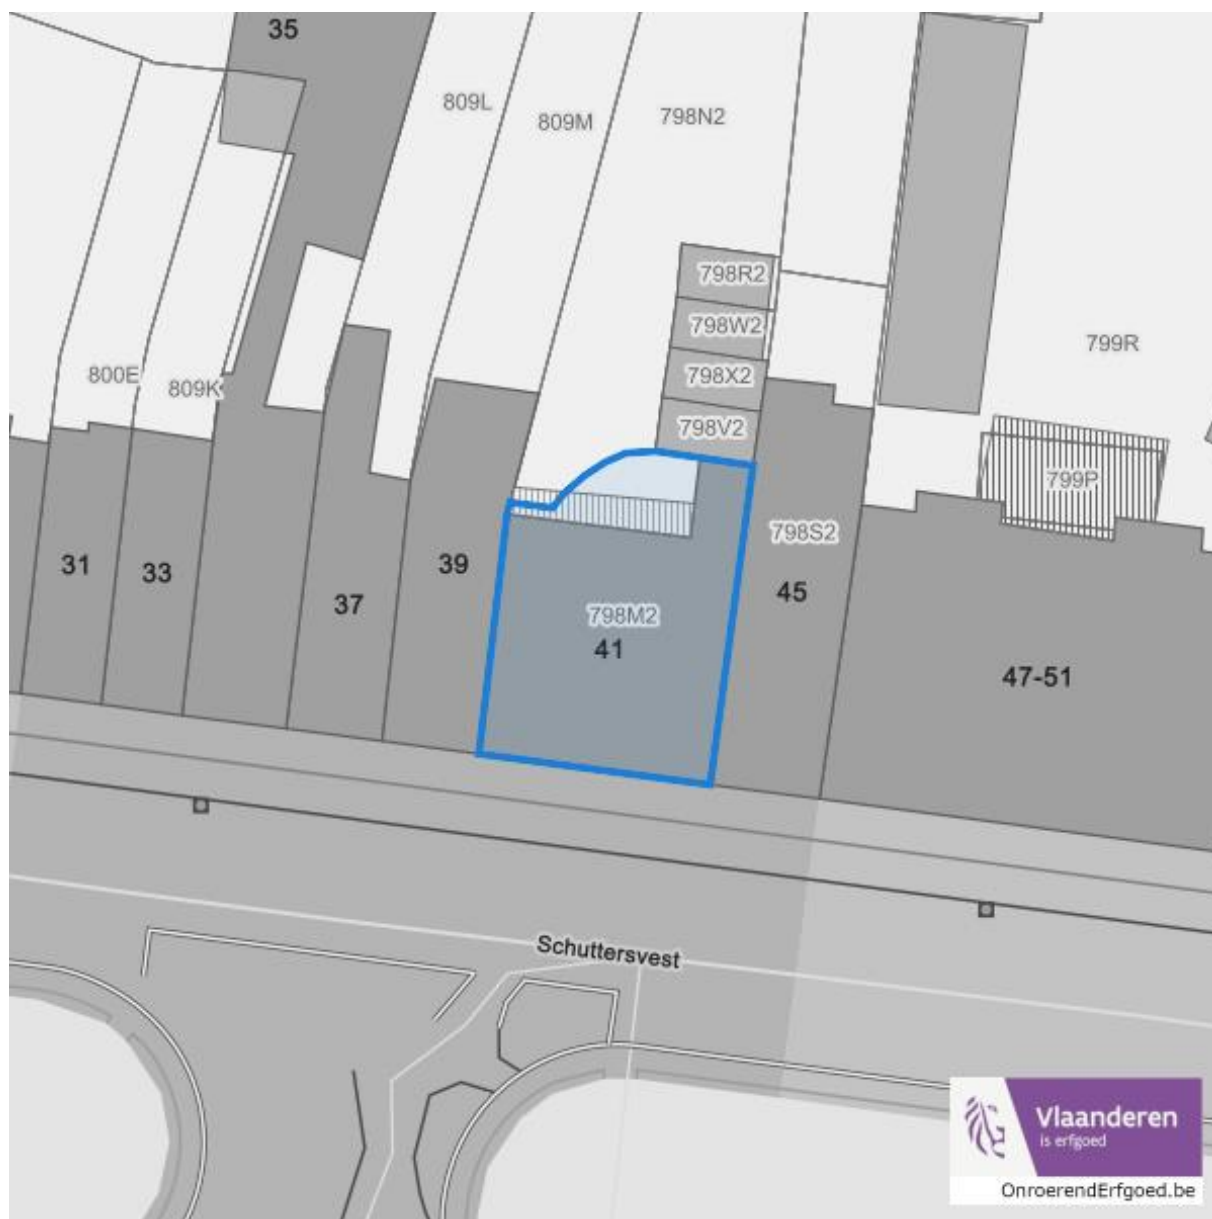

### Rvv: Speciale beschermingszones natuur

Dossier: 24-00-7058/001

---

*Beschermd onroerend erfgoed*

---

Dossier: 24-00-7058/001

---

*Detailkaarten beschermd onroerend erfgoed*