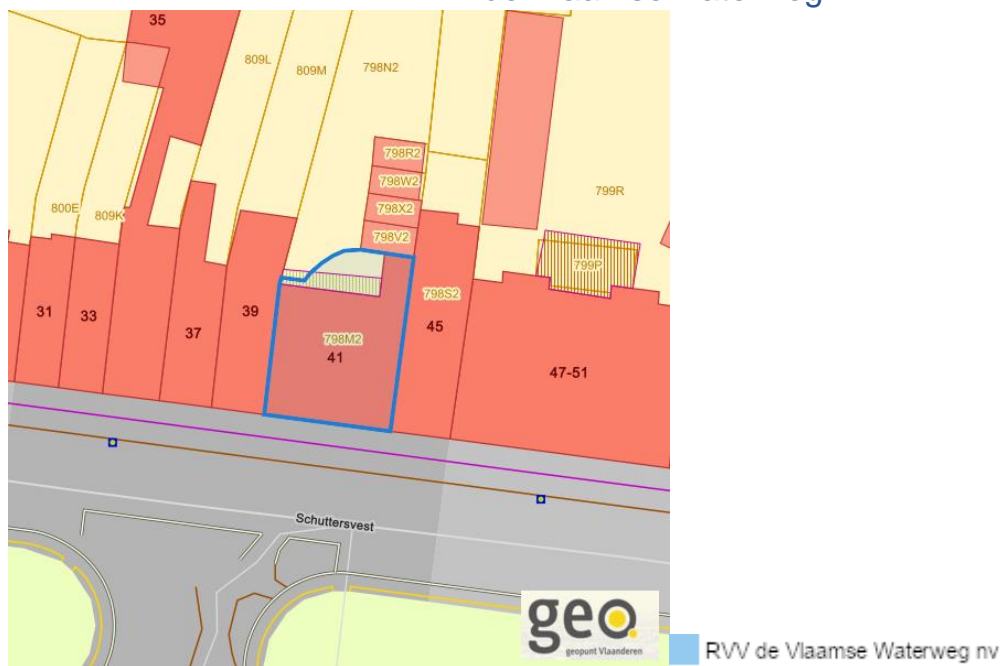

### Rvv: Havengebieden

[www.geopunt.be](http://www.geopunt.be)

Dossier: 24-00-7058/001

Schuttersvest (A4/r/k11) 41, 2800 Mechelen

Detailkaarten recht van voorkoop pagina 3

### Rvv: de Vlaamse waterweg

[www.geopunt.be](http://www.geopunt.be)