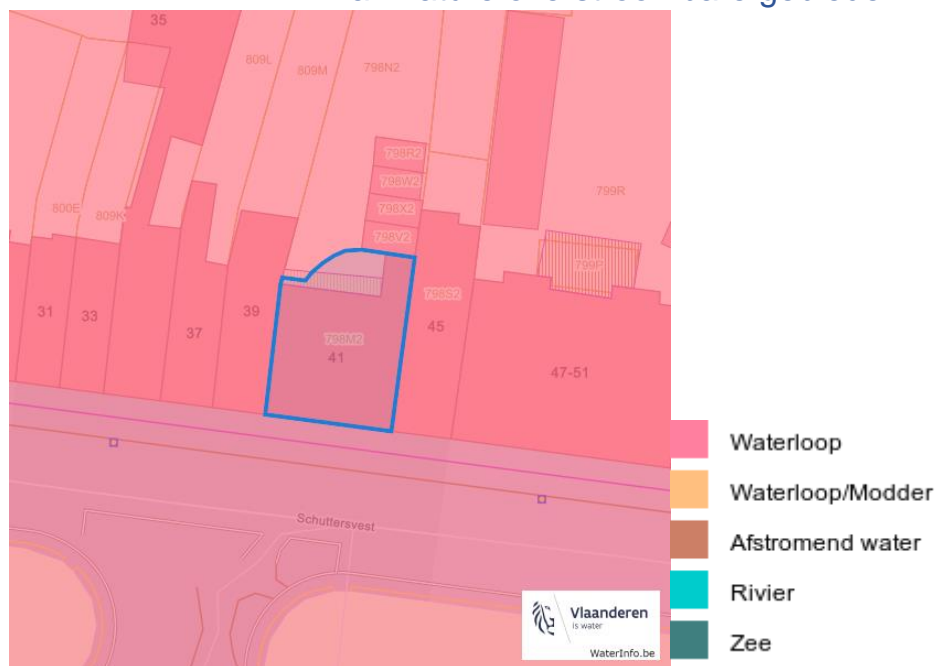

### Overstromingsgevoelige gebieden vanuit de zee

### Signaalgebieden

Recent overstromde gebieden (2017)

Risicozones overstrooming (2017)

Schuttersvest (A4/r/k11) 41, 2800 Mechelen

### Van nature overstroombare gebieden

Dossier: 24-00-7058/001

Natuur

Bosreferentielaag 2000

[www.geopunt.be](http://www.geopunt.be)

Groenkaart Vlaanderen (2021)

[www.geopunt.be](http://www.geopunt.be)

Schuttersvest (A4/r/k11) 41, 2800 Mechelen