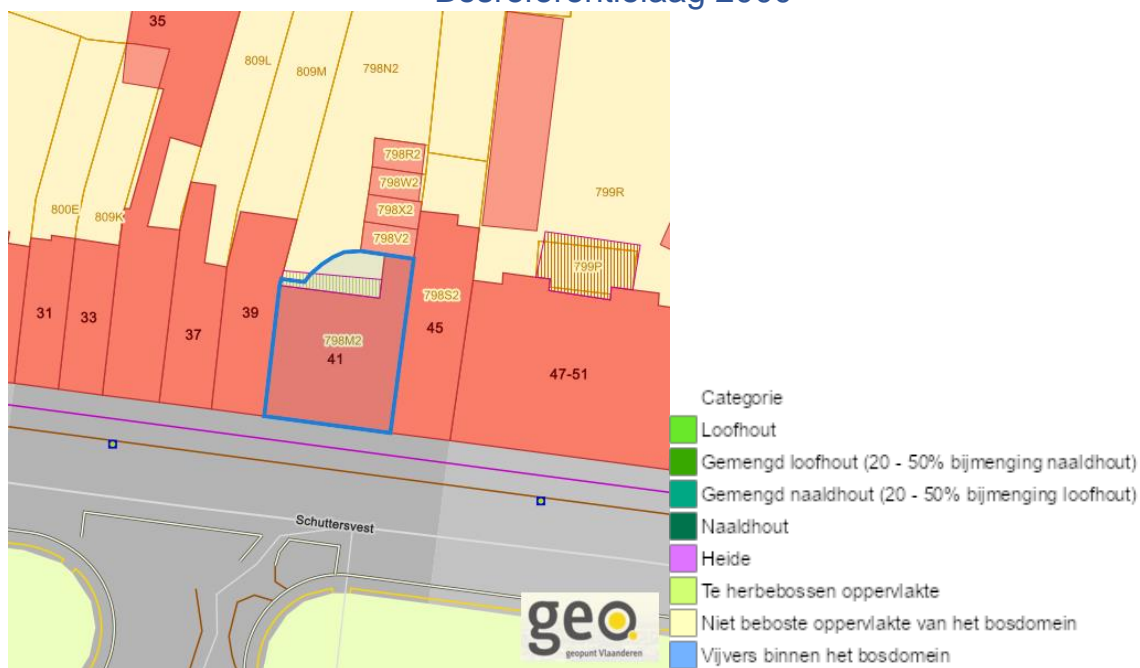

### Overstromingsgevoelige gebieden vanuit de zee

### Signaalgebieden

Recent overstromde gebieden (2017)

Risicozones overstrooming (2017)

Schuttersvest (A4/r/k11) 41, 2800 Mechelen

### Van nature overstroombare gebieden

Dossier: 24-00-7058/001

Natuur

Bosreferentielaag 2000

[www.geopunt.be](http://www.geopunt.be)

Groenkaart Vlaanderen (2021)

[www.geopunt.be](http://www.geopunt.be)

Schuttersvest (A4/r/k11) 41, 2800 Mechelen