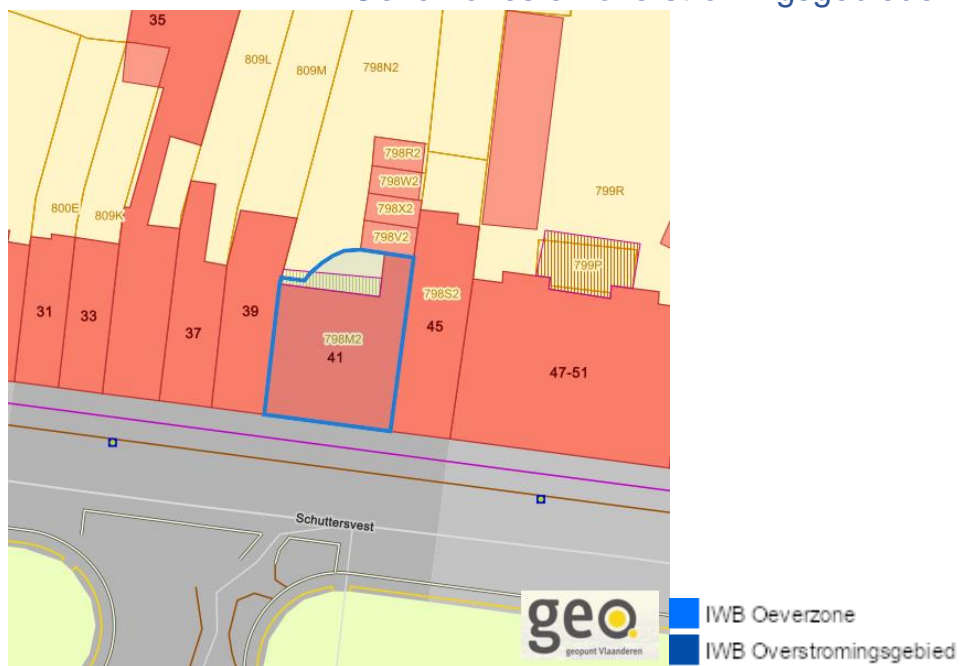

### Rvv: de Vlaamse waterweg

[www.geopunt.be](http://www.geopunt.be)

### Rvv: Complexe Projecten

[www.geopunt.be](http://www.geopunt.be)

Dossier: 24-00-7058/001

Schuttersvest (A4/r/k11) 41, 2800 Mechelen

Detailkaarten recht van voorkoop pagina 4

### Rvv: Oeverzones en overstromingsgebieden