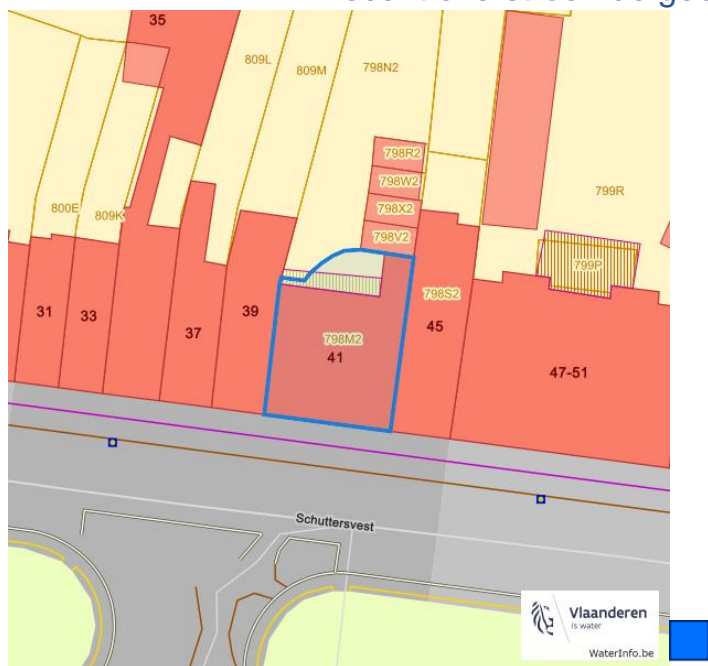

## Overstromingsgevoelige gebieden fluviaal (uit waterlopen)

- A - Geen overstroming gemodelleerd
- B - Kleine kans op overstromingen onder klimaatverandering
- C - Kleine kans op overstromingen
- D - Middelgrote kans op overstromingen

### Overstromingsgevoelige gebieden vanuit de zee

### Signaalgebieden

Recent overstromde gebieden (2017)

Risicozones overstrooming (2017)

Schuttersvest (A4/r/k11) 41, 2800 Mechelen

### Van nature overstroombare gebieden

Dossier: 24-00-7058/001

Natuur

Bosreferentielaag 2000

[www.geopunt.be](http://www.geopunt.be)

Groenkaart Vlaanderen (2021)

[www.geopunt.be](http://www.geopunt.be)

Schuttersvest (A4/r/k11) 41, 2800 Mechelen