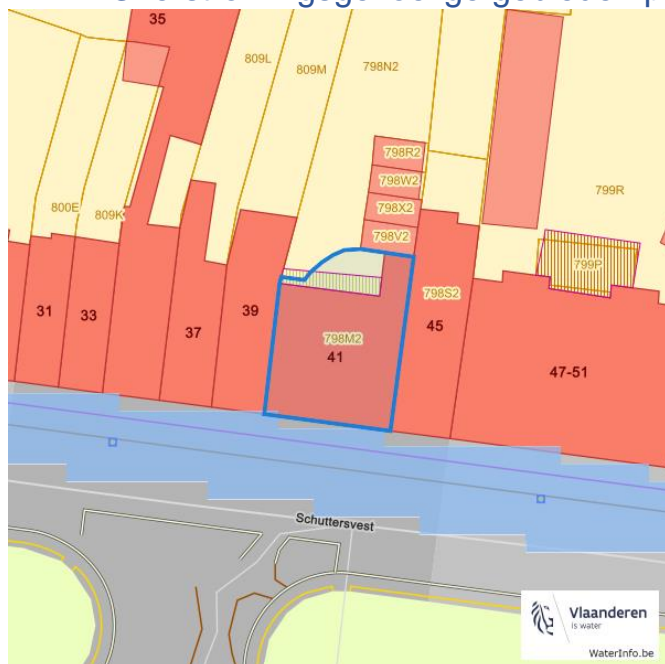

Water

Overstromingsgevoelige gebieden pluviaal (door hevige neerslag)

- A - Geen overstroming gemodelleerd
- B - Kleine kans op overstromingen onder klimaatverandering
- C - Kleine kans op overstromingen
- D - Middelgrote kans op overstromingen