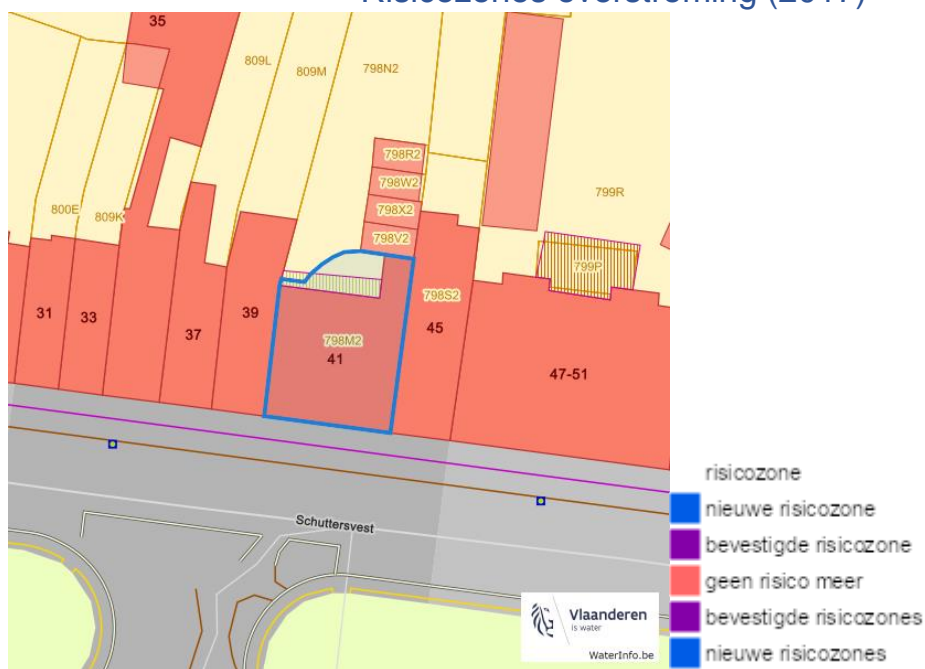

### Signaalgebieden

Recent overstromde gebieden (2017)

Risicozones overstrooming (2017)

Schuttersvest (A4/r/k11) 41, 2800 Mechelen

### Van nature overstroombare gebieden

Dossier: 24-00-7058/001

Natuur

Bosreferentielaag 2000

[www.geopunt.be](http://www.geopunt.be)

Groenkaart Vlaanderen (2021)

[www.geopunt.be](http://www.geopunt.be)

Schuttersvest (A4/r/k11) 41, 2800 Mechelen