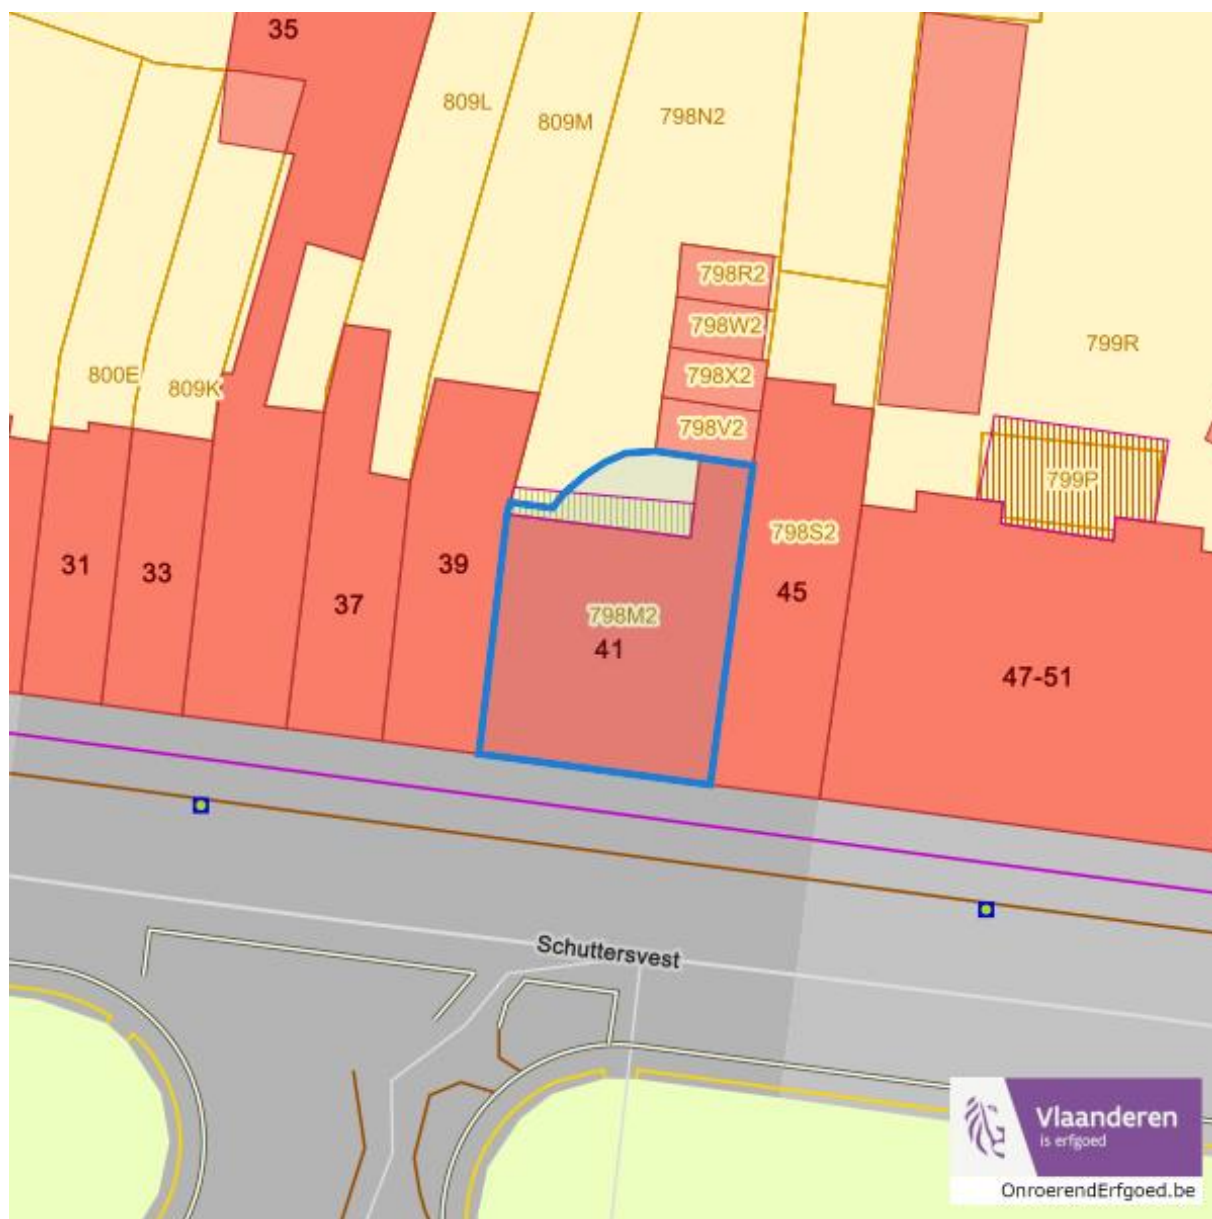

### Landschappelijke gehelen

Dossier: 24-00-7058/001

---

*Unesco werelderfgoed*

---

Dossier: 24-00-7058/001

---

*Detailkaarten Unesco werelderfgoed*