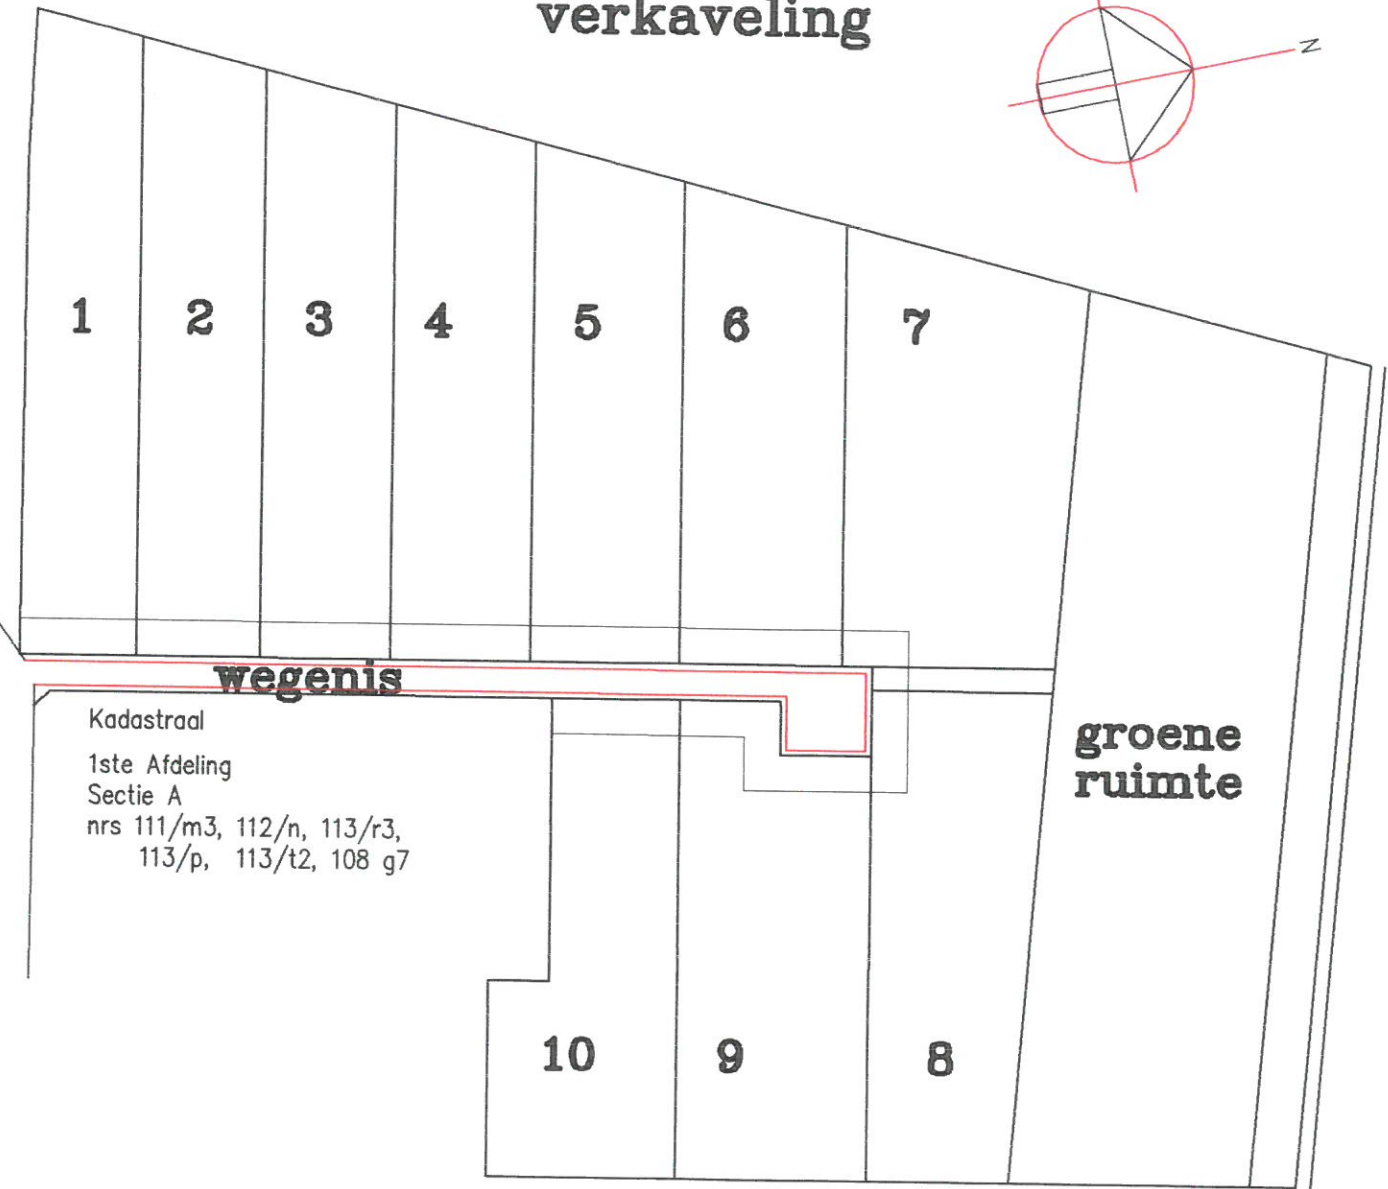

overzichtplan verkaveling

Gronden gelegen te Schilde
"KOTSBOS"
Kotsbosweg

datum: 20.10.1999	Dossier: 603	Schaal: 1/500	Plannr: 603-410
Opgemaakt door: DIETER VAN DEN BROECK LANDMETER - SCHATTER		OPMETINGSPLAN	
Ticheltij 1 2390 Malle tel 03.309.27.70 fax 03.309.27.77 gsm 075.45.02.41		GEMEENTE: SCHILDE Lot 09	
		KADASTRAAL: Sectie A deel van 113 r3 en deel van 112 n	