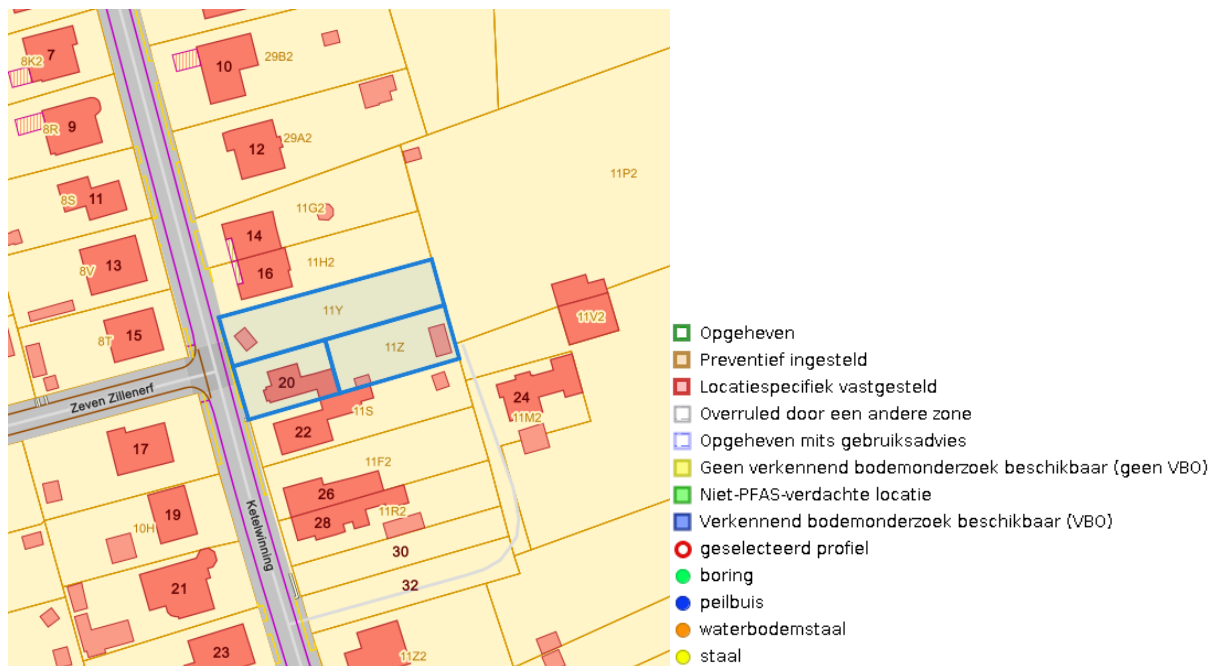

Ketelwining 20, 3293 Kaggevinne
Ketelwining, 3293 Kaggevinne
Ketelwining, 3293 Kaggevinne

PFAS