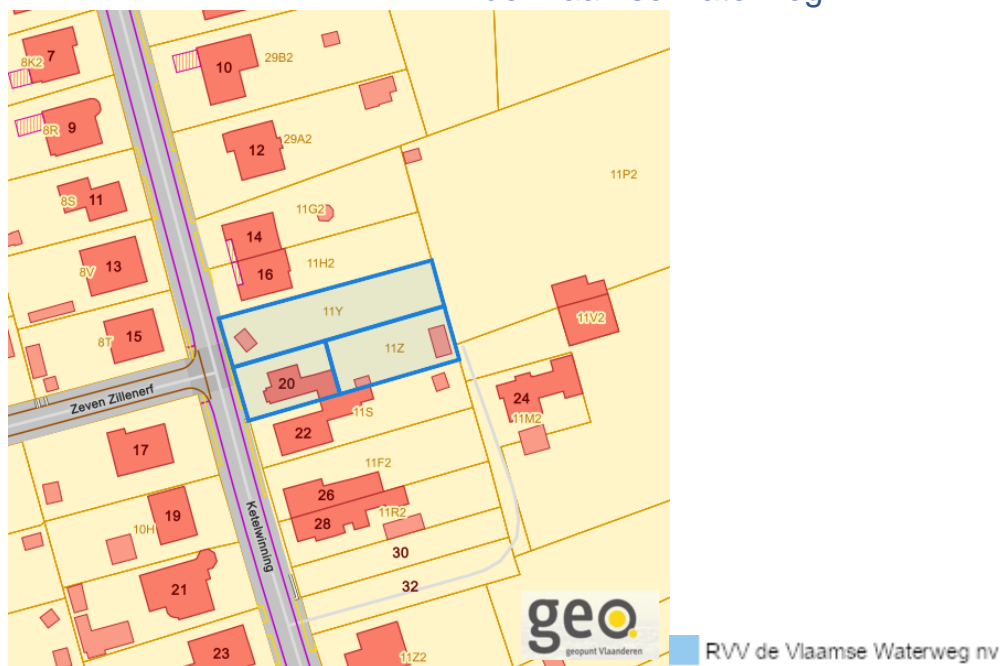

Ketelwining 20, 3293 Kaggevinne
Ketelwining, 3293 Kaggevinne
Ketelwining, 3293 Kaggevinne

Detailkaarten recht van voorkoop pagina 3

Rvv: de Vlaamse waterweg

www.geopunt.be