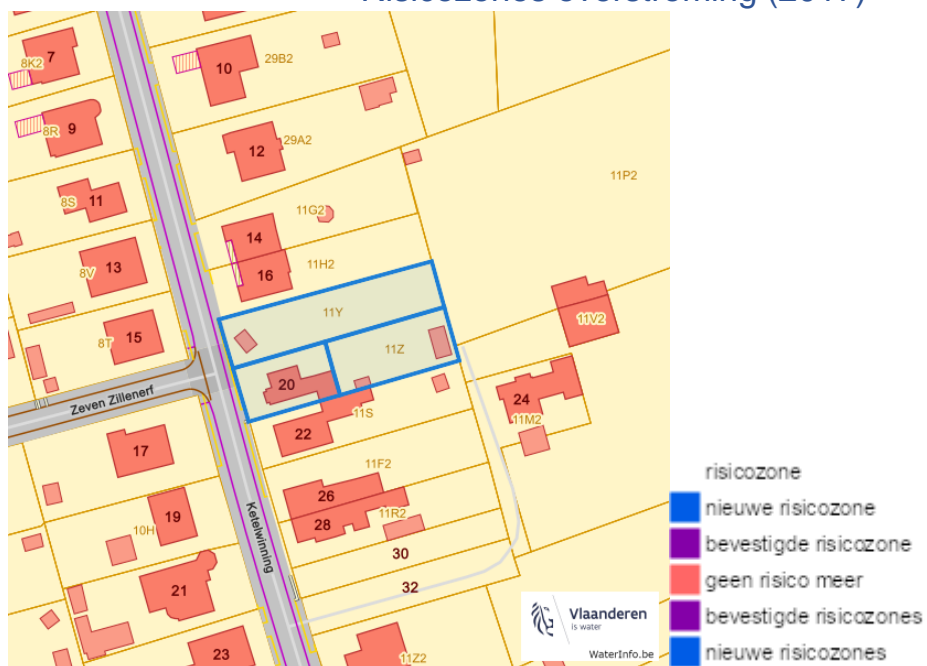

Water

Overstromingsgevoelige gebieden pluviaal (door hevige neerslag)

Overstromingsgevoelige gebieden fluviaal (uit waterlopen)

Dossier: 00-06-5284/001

Ketelwinnig 20, 3293 Kaggevinne
 Ketelwinnig, 3293 Kaggevinne
 Ketelwinnig, 3293 Kaggevinne

Recent overstromde gebieden (2017)

Risicozones overstrooming (2017)

Dossier: 00-06-5284/001

Ketelwining 20, 3293 Kaggevinne
 Ketelwining, 3293 Kaggevinne
 Ketelwining, 3293 Kaggevinne

Van nature overstroombare gebieden