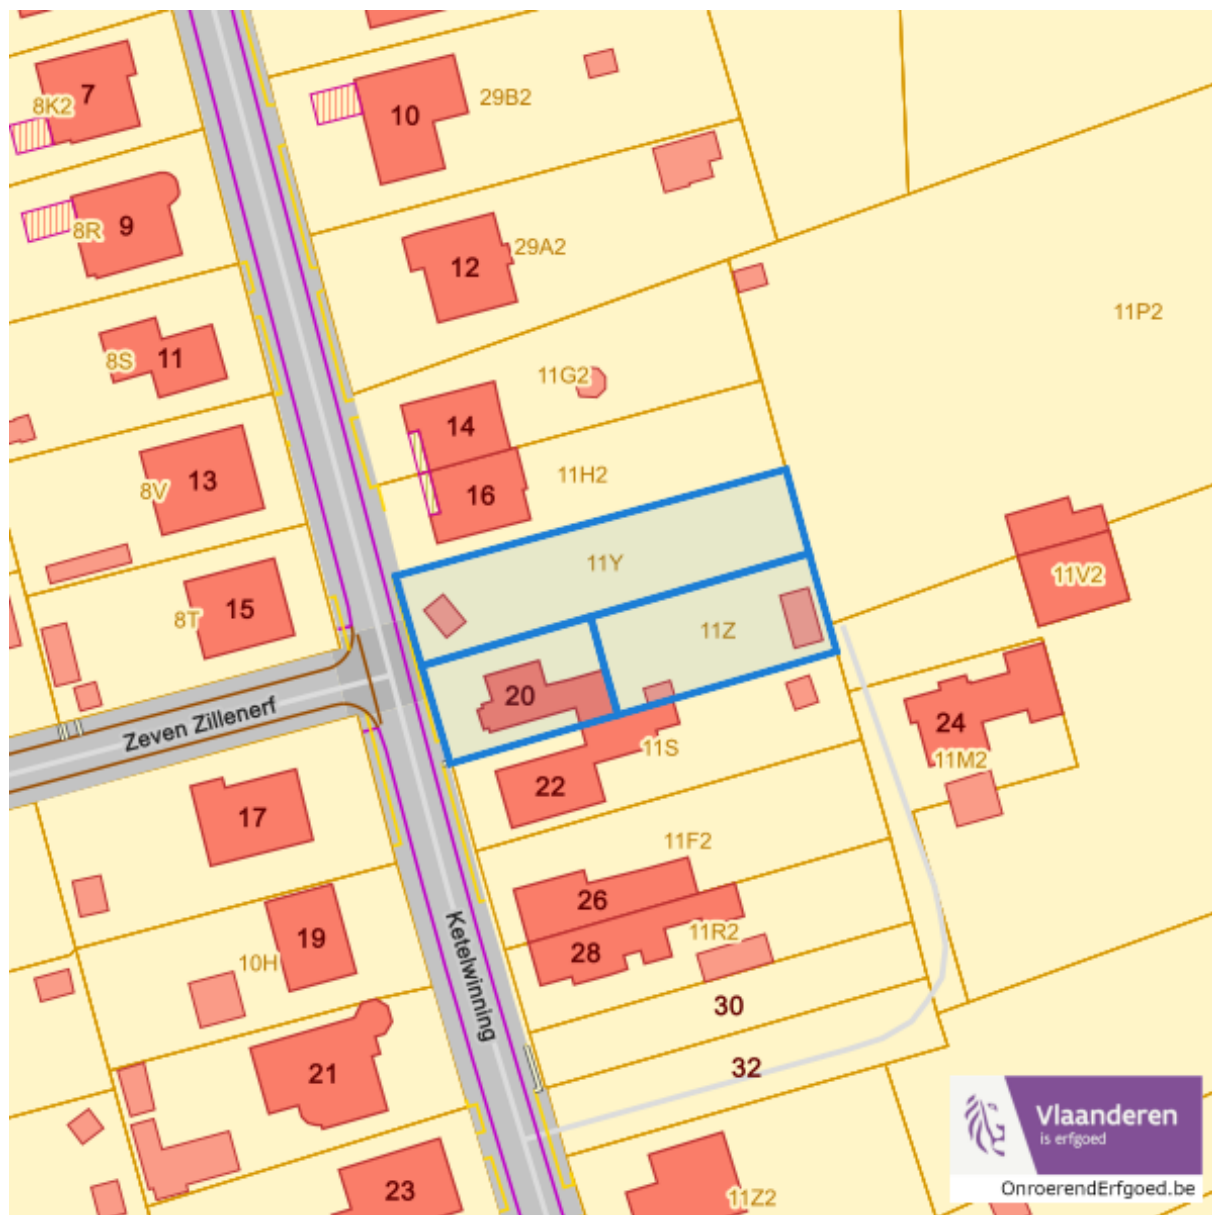

Ketelwining 20, 3293 Kaggevinne
Ketelwining, 3293 Kaggevinne
Ketelwining, 3293 Kaggevinne

Unesco werelderfgoed

Dossier: 00-06-5284/001