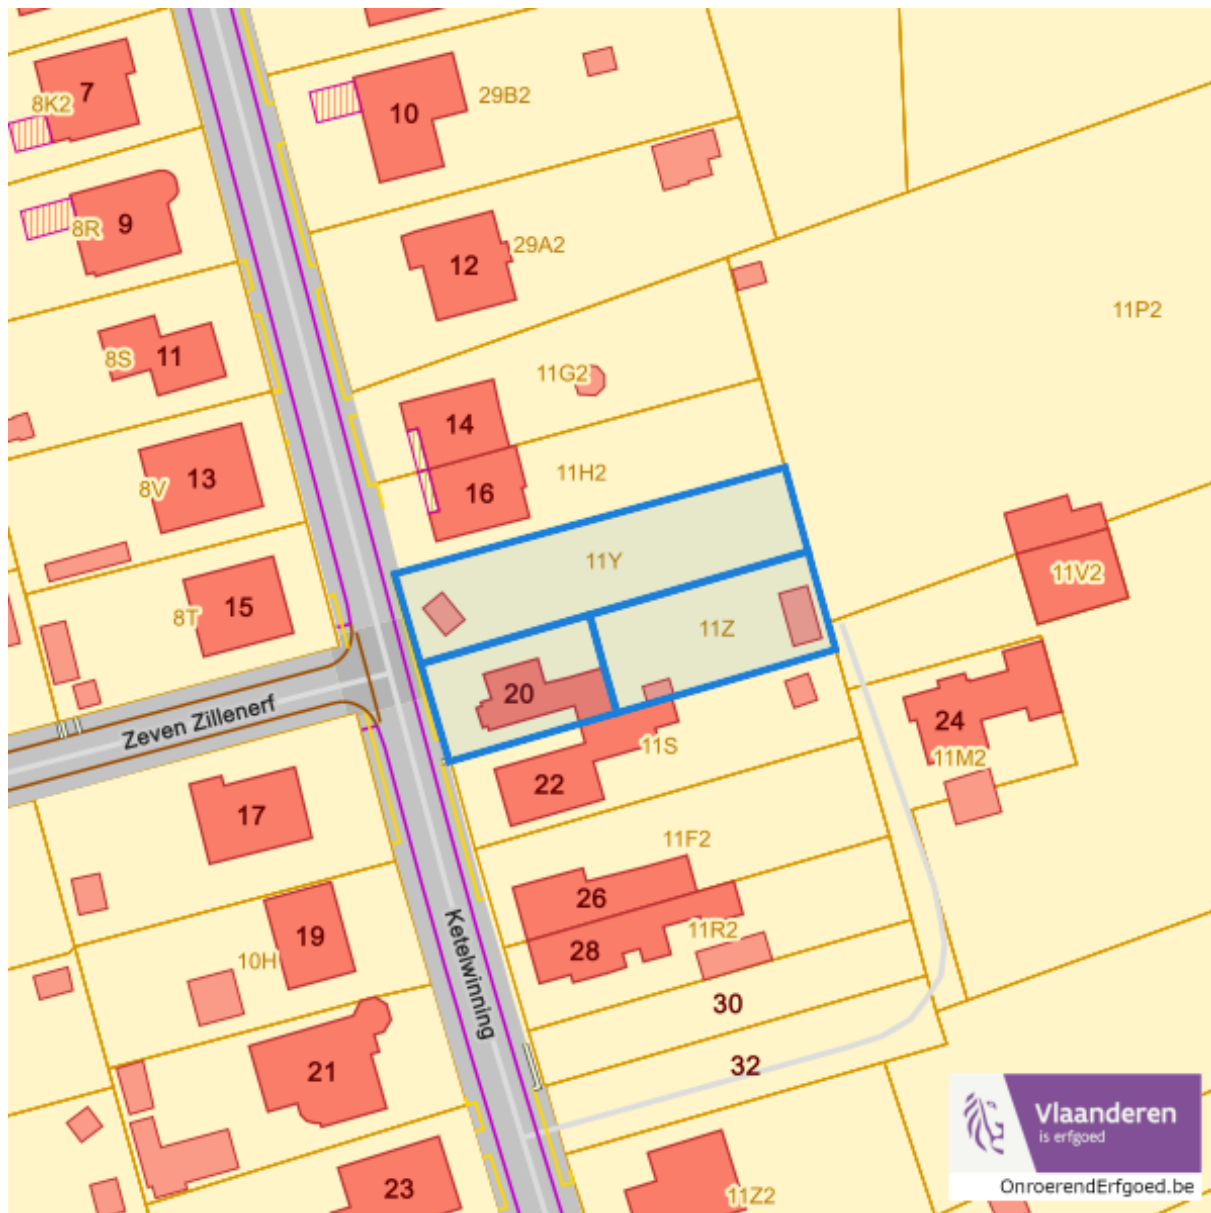

Ketelwining 20, 3293 Kaggevinne
Ketelwining, 3293 Kaggevinne
Ketelwining, 3293 Kaggevinne

Vastgestelde inventarissen

Dossier: 00-06-5284/001