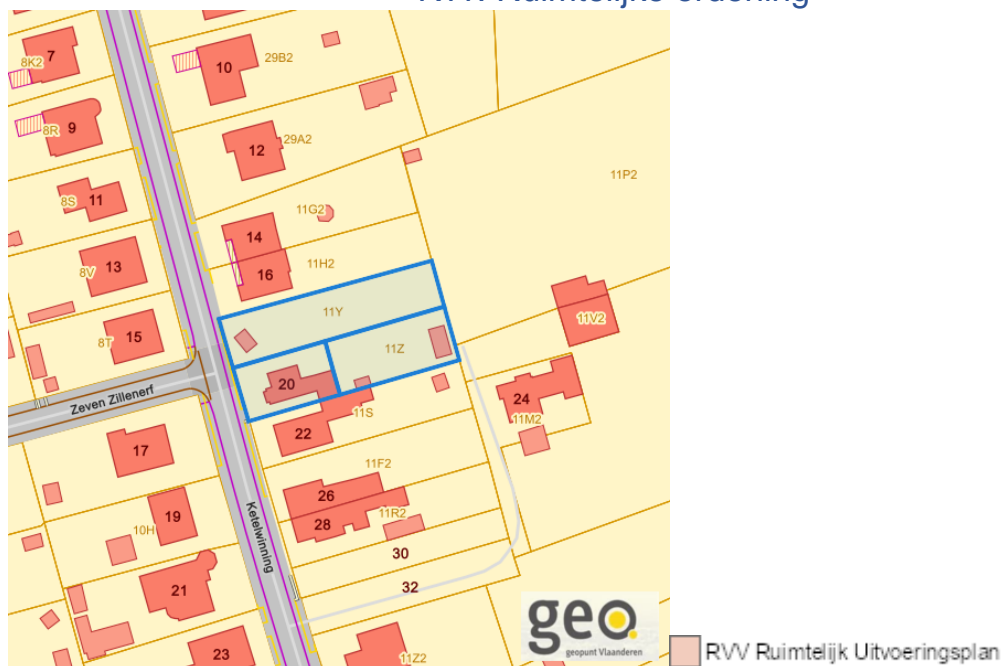

Ketelwining 20, 3293 Kaggevinne
Ketelwining, 3293 Kaggevinne
Ketelwining, 3293 Kaggevinne

Detailkaarten recht van voorkoop

Detailkaarten recht van voorkoop pagina 1

Rvv: Ruimtelijke ordening

www.geopunt.be