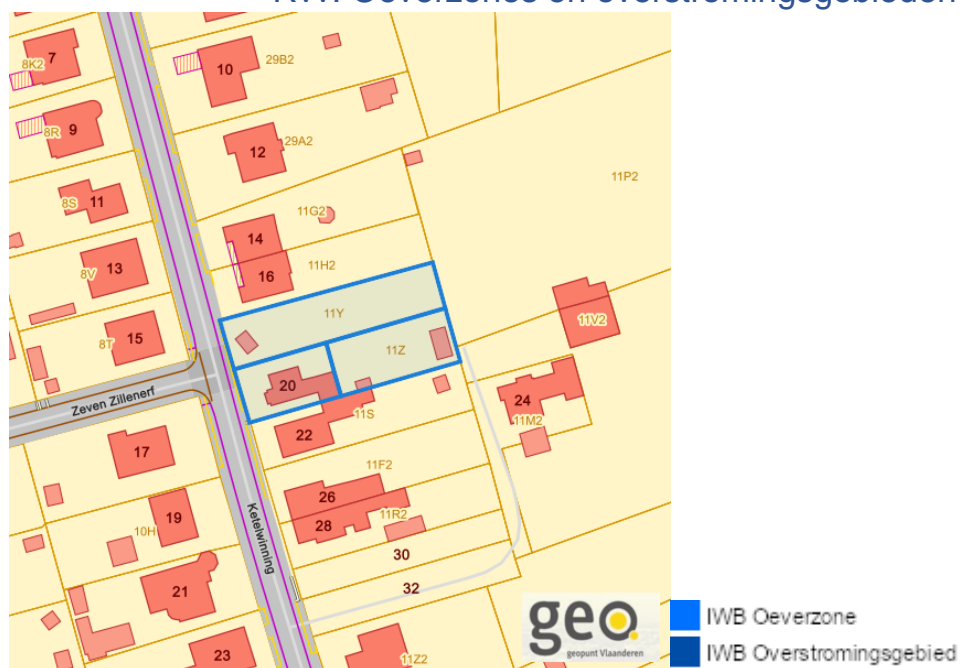

Ketelwining 20, 3293 Kaggevinne
Ketelwining, 3293 Kaggevinne
Ketelwining, 3293 Kaggevinne

Detailkaarten recht van voorkoop pagina 4

Rvv: Oeverzones en overstromingsgebieden