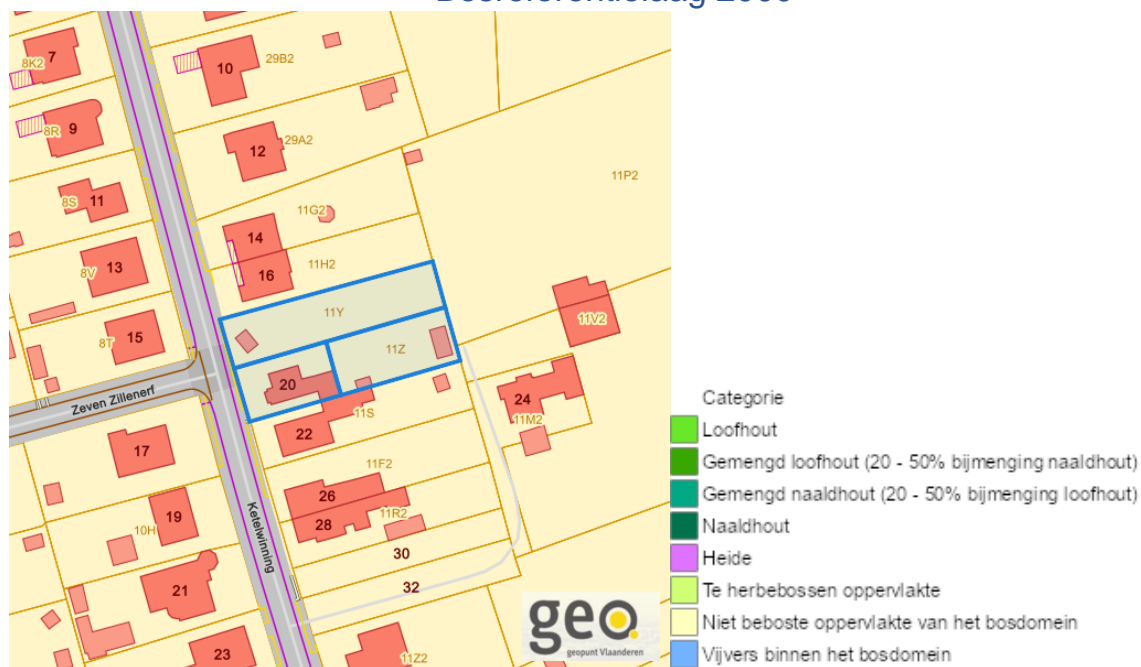

Watergevoelige openruimtegebieden

Dossier: 00-06-5284/001

Ketelwining 20, 3293 Kaggevinne
 Ketelwining, 3293 Kaggevinne
 Ketelwining, 3293 Kaggevinne

Natuur

Bosreferentielaag 2000

Groenkaart Vlaanderen (2021)