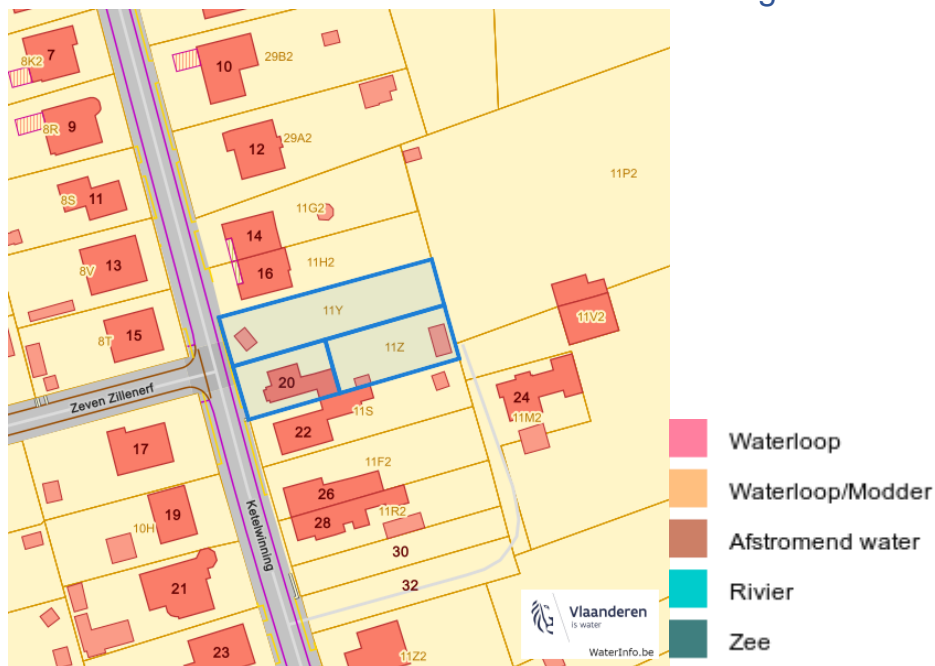

Water

Overstromingsgevoelige gebieden pluviaal (door hevige neerslag)

Overstromingsgevoelige gebieden fluviaal (uit waterlopen)

Dossier: 00-06-5284/001

Ketelwinnig 20, 3293 Kaggevinne
 Ketelwinnig, 3293 Kaggevinne
 Ketelwinnig, 3293 Kaggevinne

Recent overstromde gebieden (2017)

Risicozones overstrooming (2017)

Dossier: 00-06-5284/001

Ketelwining 20, 3293 Kaggevinne
 Ketelwining, 3293 Kaggevinne
 Ketelwining, 3293 Kaggevinne

Van nature overstroombare gebieden

Watergevoelige openruimtegebieden

Dossier: 00-06-5284/001

Ketelwining 20, 3293 Kaggevinne
 Ketelwining, 3293 Kaggevinne
 Ketelwining, 3293 Kaggevinne

Natuur

Bosreferentielaag 2000

Groenkaart Vlaanderen (2021)