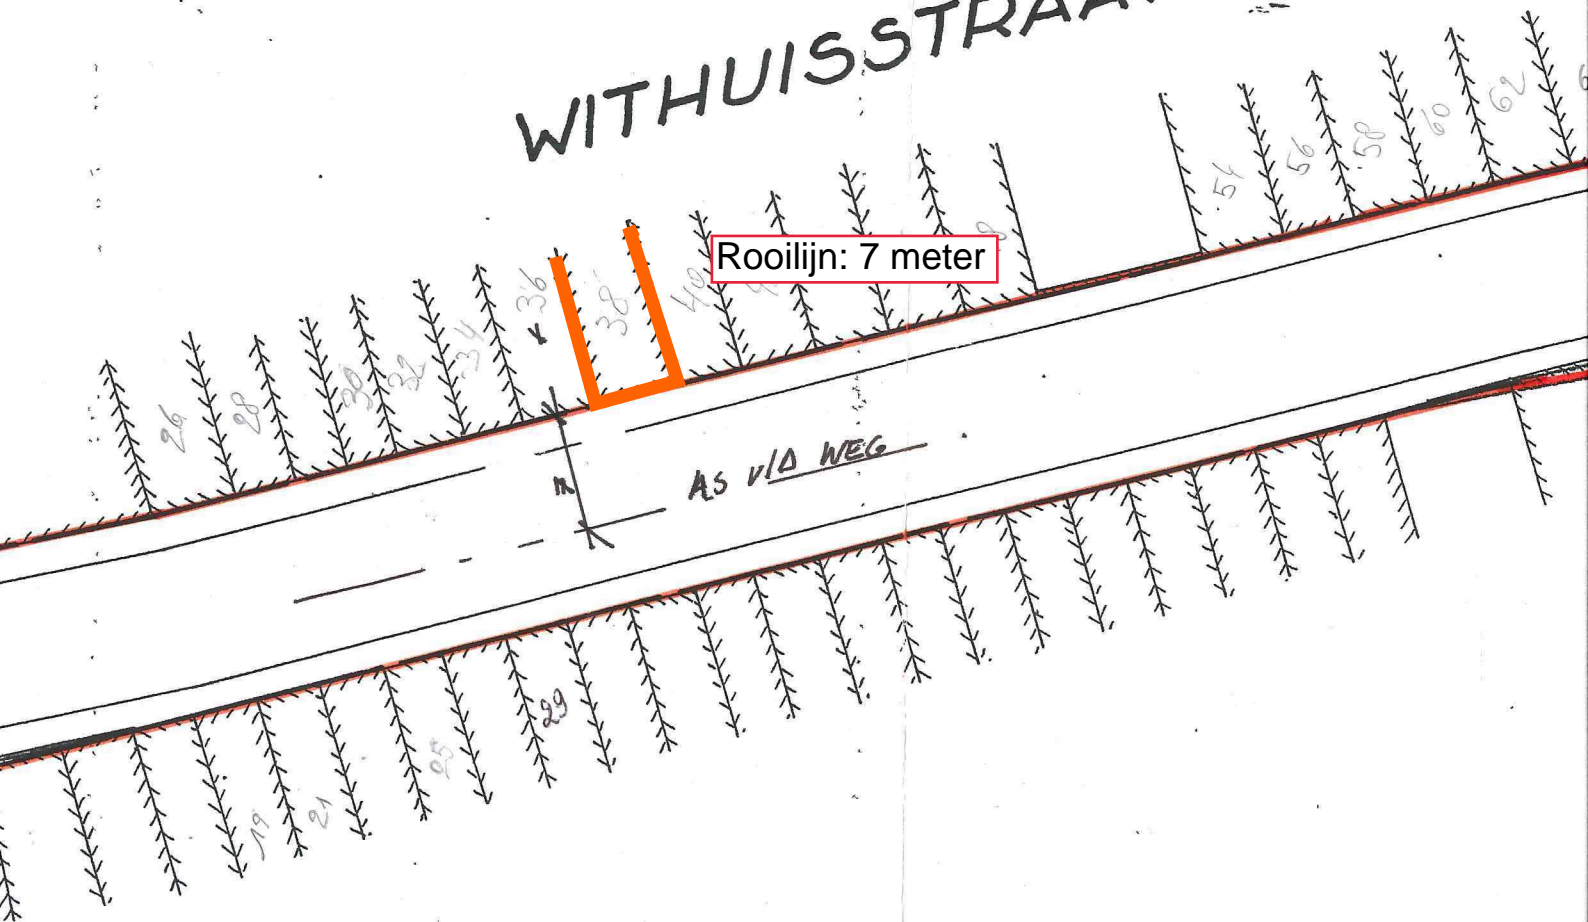

WITHUISSTRAAT

N3
: Tilmen

Kmpt:

mer: K 5128 Schaal: 1/500