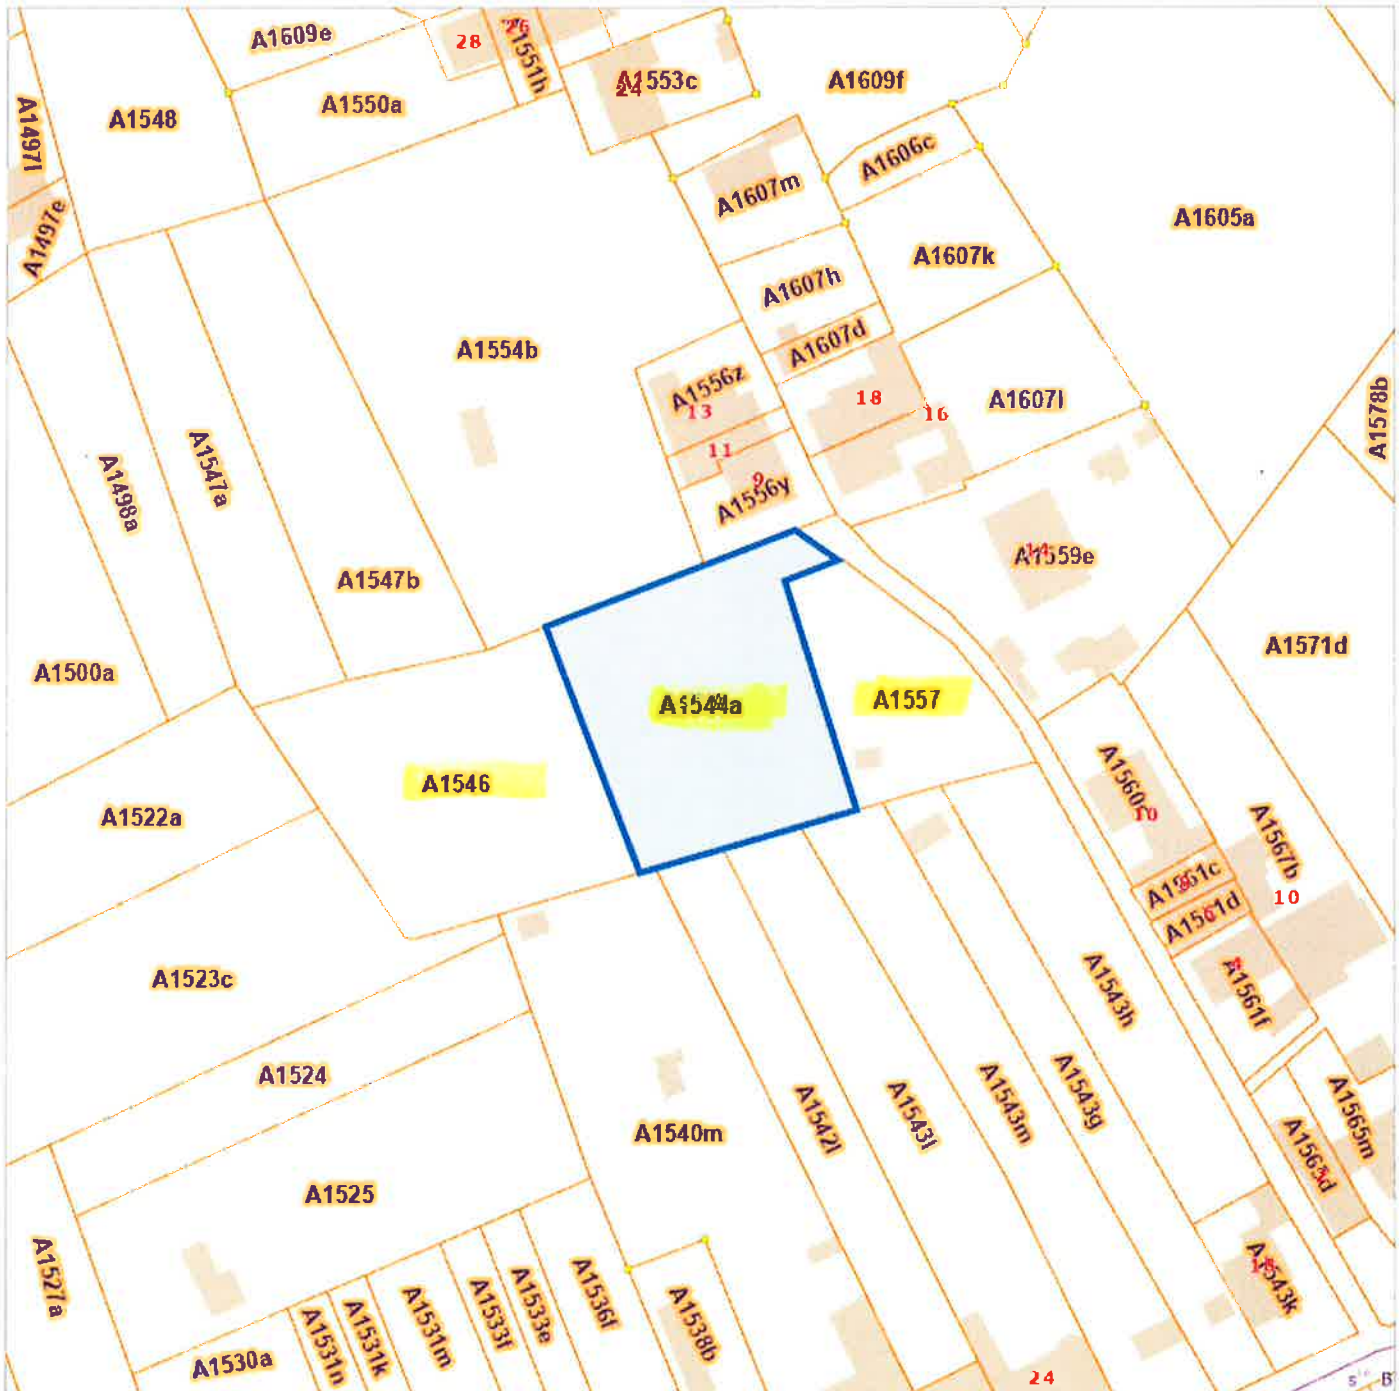

# Opzoeking kadaster

Meest recente toestand

Percelen:

Schaal: 1:1000

Capakey	Adres	Geïdentificeerd door
41024A1544/00A000	MEULEVELD , Haaltert	Capakey

De AAPD, producent van de databank waarin deze gegevens zijn opgenomen, aanvaardt de intellectuele eigendomsrechten vermeld in de wet van 30 juni 1994 betreffende het auteursrecht en de naburige rechten.